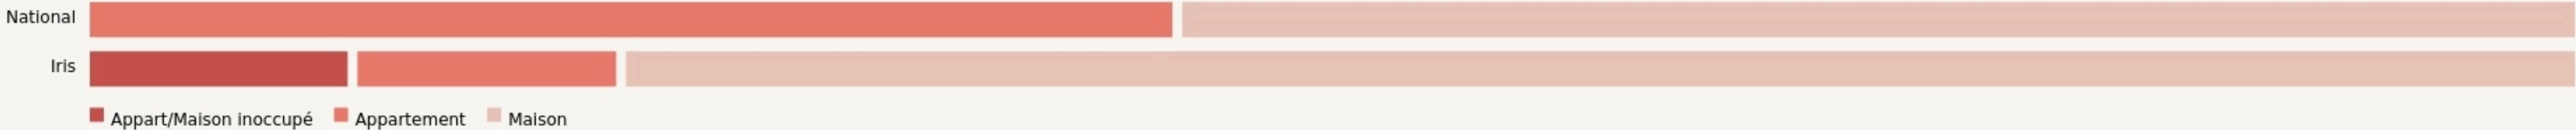

Onnaing
**LA BARJO BRASSERIE DES
ARTS JOYEUX**

SURFACE
1200 m² au total

LOCALISATION

263 Rue Jean Jaurès
59264
Onnaing

POPULATION [CHANGER LA COMPARAISON](#)

CATEGORIES SOCIOPROFESSIONNELLES [CHANGER LA COMPARAISON](#)

IMMOBILIER [CHANGER LA COMPARAISON](#)

Inauguration

4 septembre 2021

L'IDÉE FONDATRICE

A la fois association et tiers-lieu, La BAR.JO est un projet socio culturel visant à promouvoir l'art, les pratiques créatives et l'insertion professionnelle d'adultes.

Qu'est ce que la Barjo ?

C'est une association née en 2015 (initialement « l'atelier de l'oncle Zig Zag ») qui sensibilise et éduque aux arts plastiques grâce à des cours d'atelier et des expositions.

La barjo (Brasserie des arts joyeux) souhaite déménager pour son public plus large et ses nouvelles missions d'insertion et d'activités économiques pour intégrer l'ancienne brasserie Mochez, site industriel créé en 1821 et à l'abandon depuis plusieurs années.