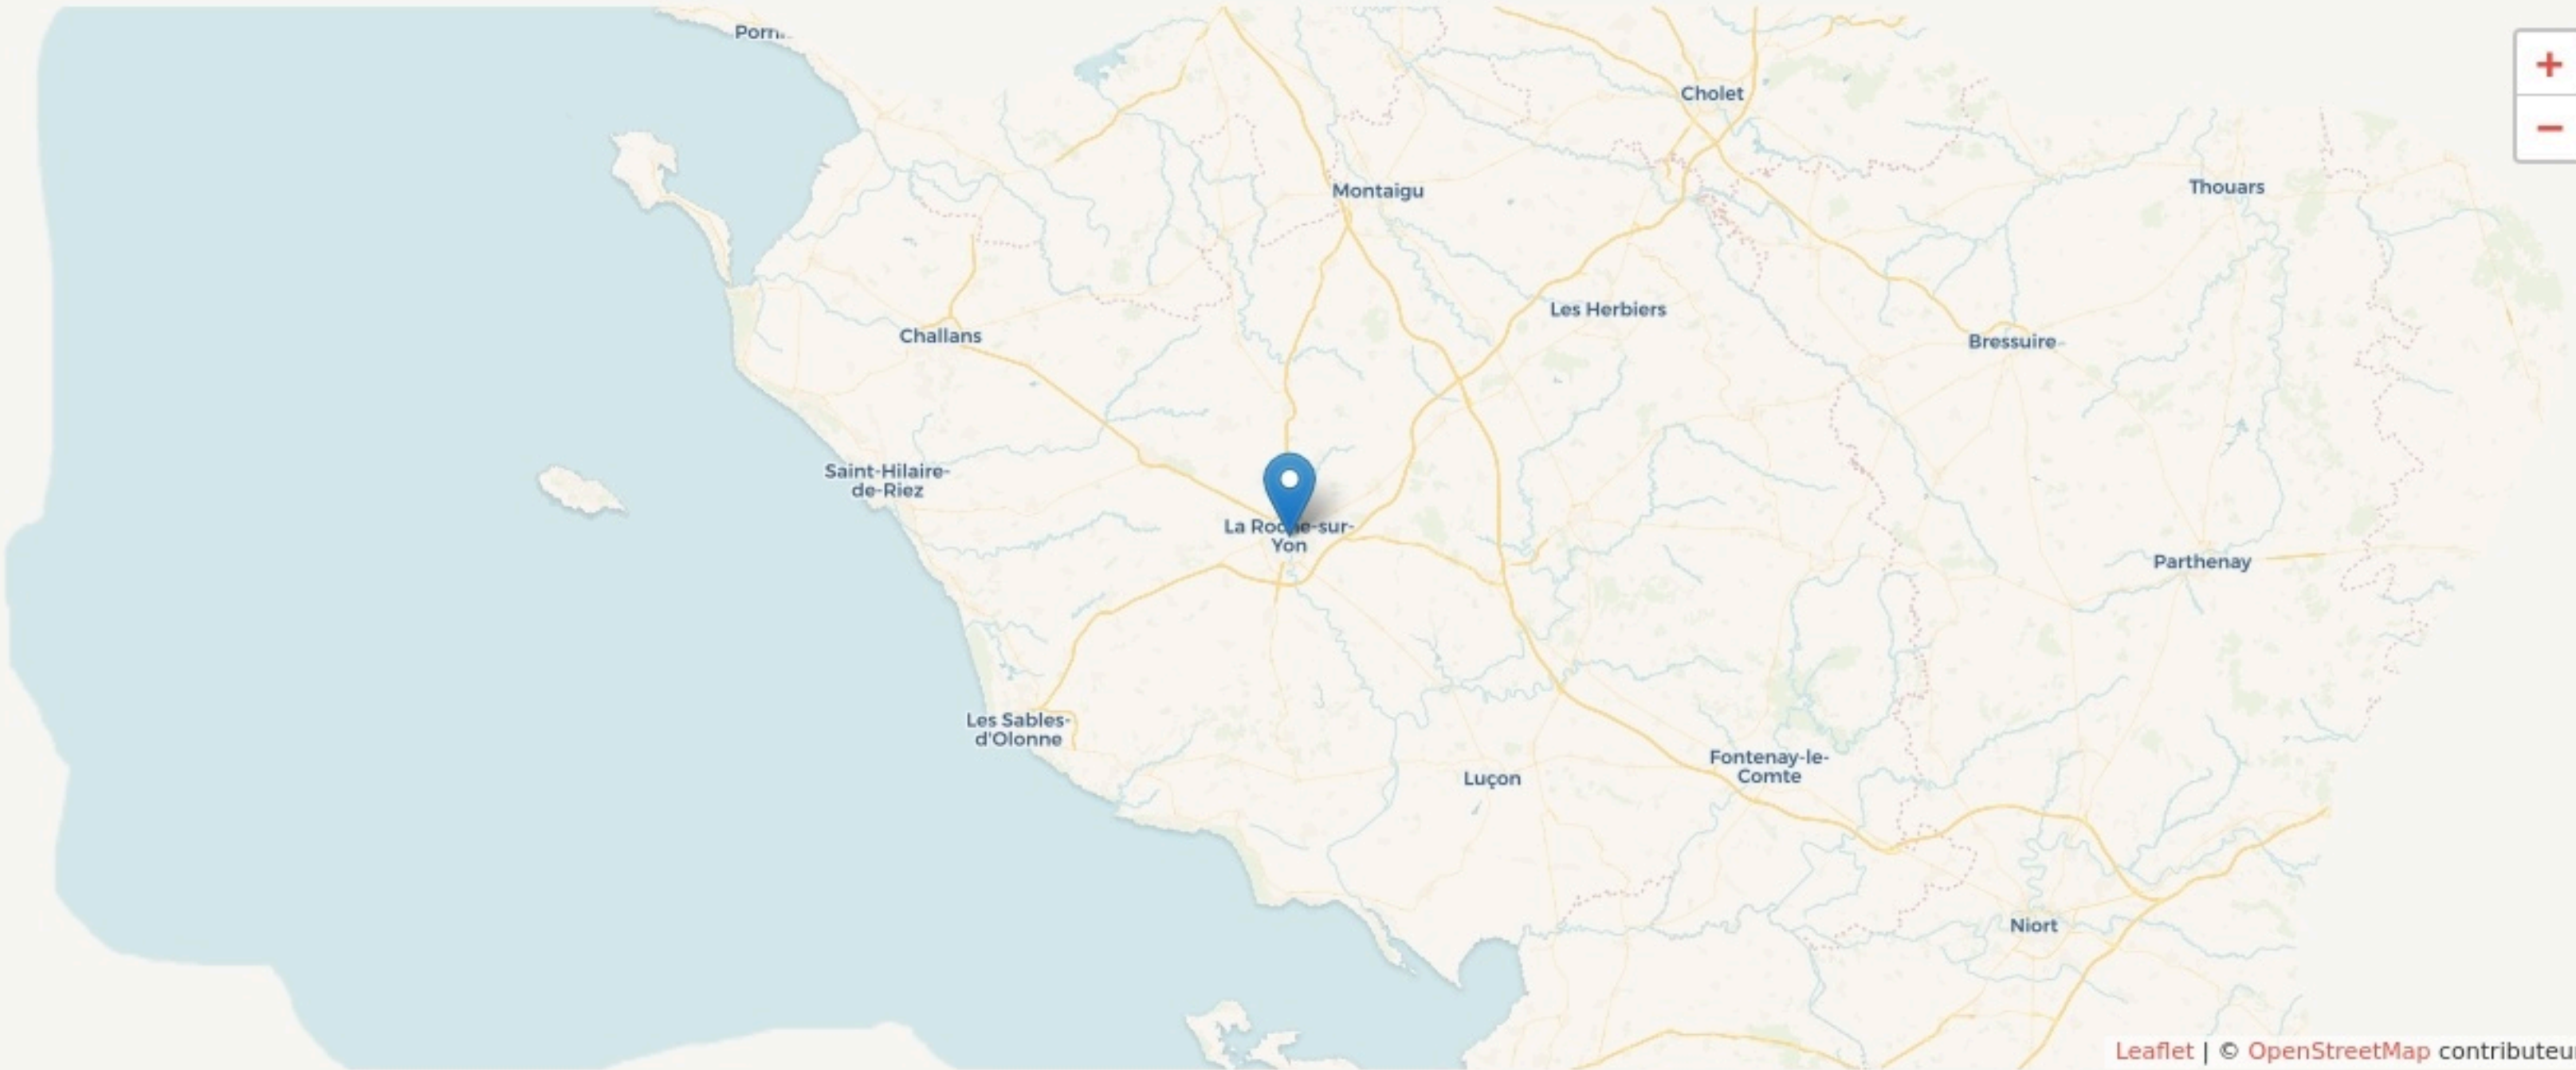

La Roche-sur-Yon
LA BASE

www.labasechambery.fr

SURFACE
1000 m² au total

LOCALISATION

67 place François Mitterrand
73000
La Roche-sur-Yon

Leaflet | © OpenStreetMap contributeurs

POPULATION [CHANGER LA COMPARAISON](#)