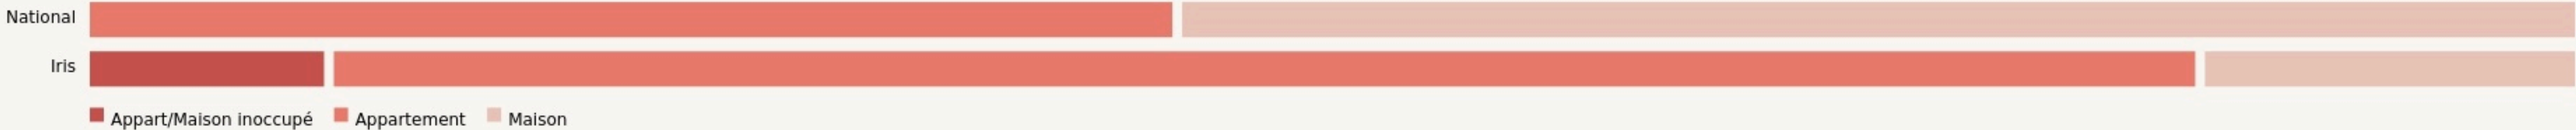

La Roche-sur-Yon
LA BASE

www.labasechambery.fr

SURFACE
1000 m² au total

LOCALISATION

67 place François Mitterrand
73000
La Roche-sur-Yon

Leaflet | © OpenStreetMap contributeurs

POPULATION [CHANGER LA COMPARAISON](#)

CATEGORIES SOCIOPROFESSIONNELLES [CHANGER LA COMPARAISON](#)

IMMOBILIER [CHANGER LA COMPARAISON](#)

Inauguration

7 janvier 2020

L'IDÉE FONDATRICE

Un lieu de vie à l'image d'une place de village où se retrouver pour partager des moments, un lieu de tous les possibles, ouvert à tous·tes, qui deviendra ce que vous avez envie d'y voir et d'en faire.