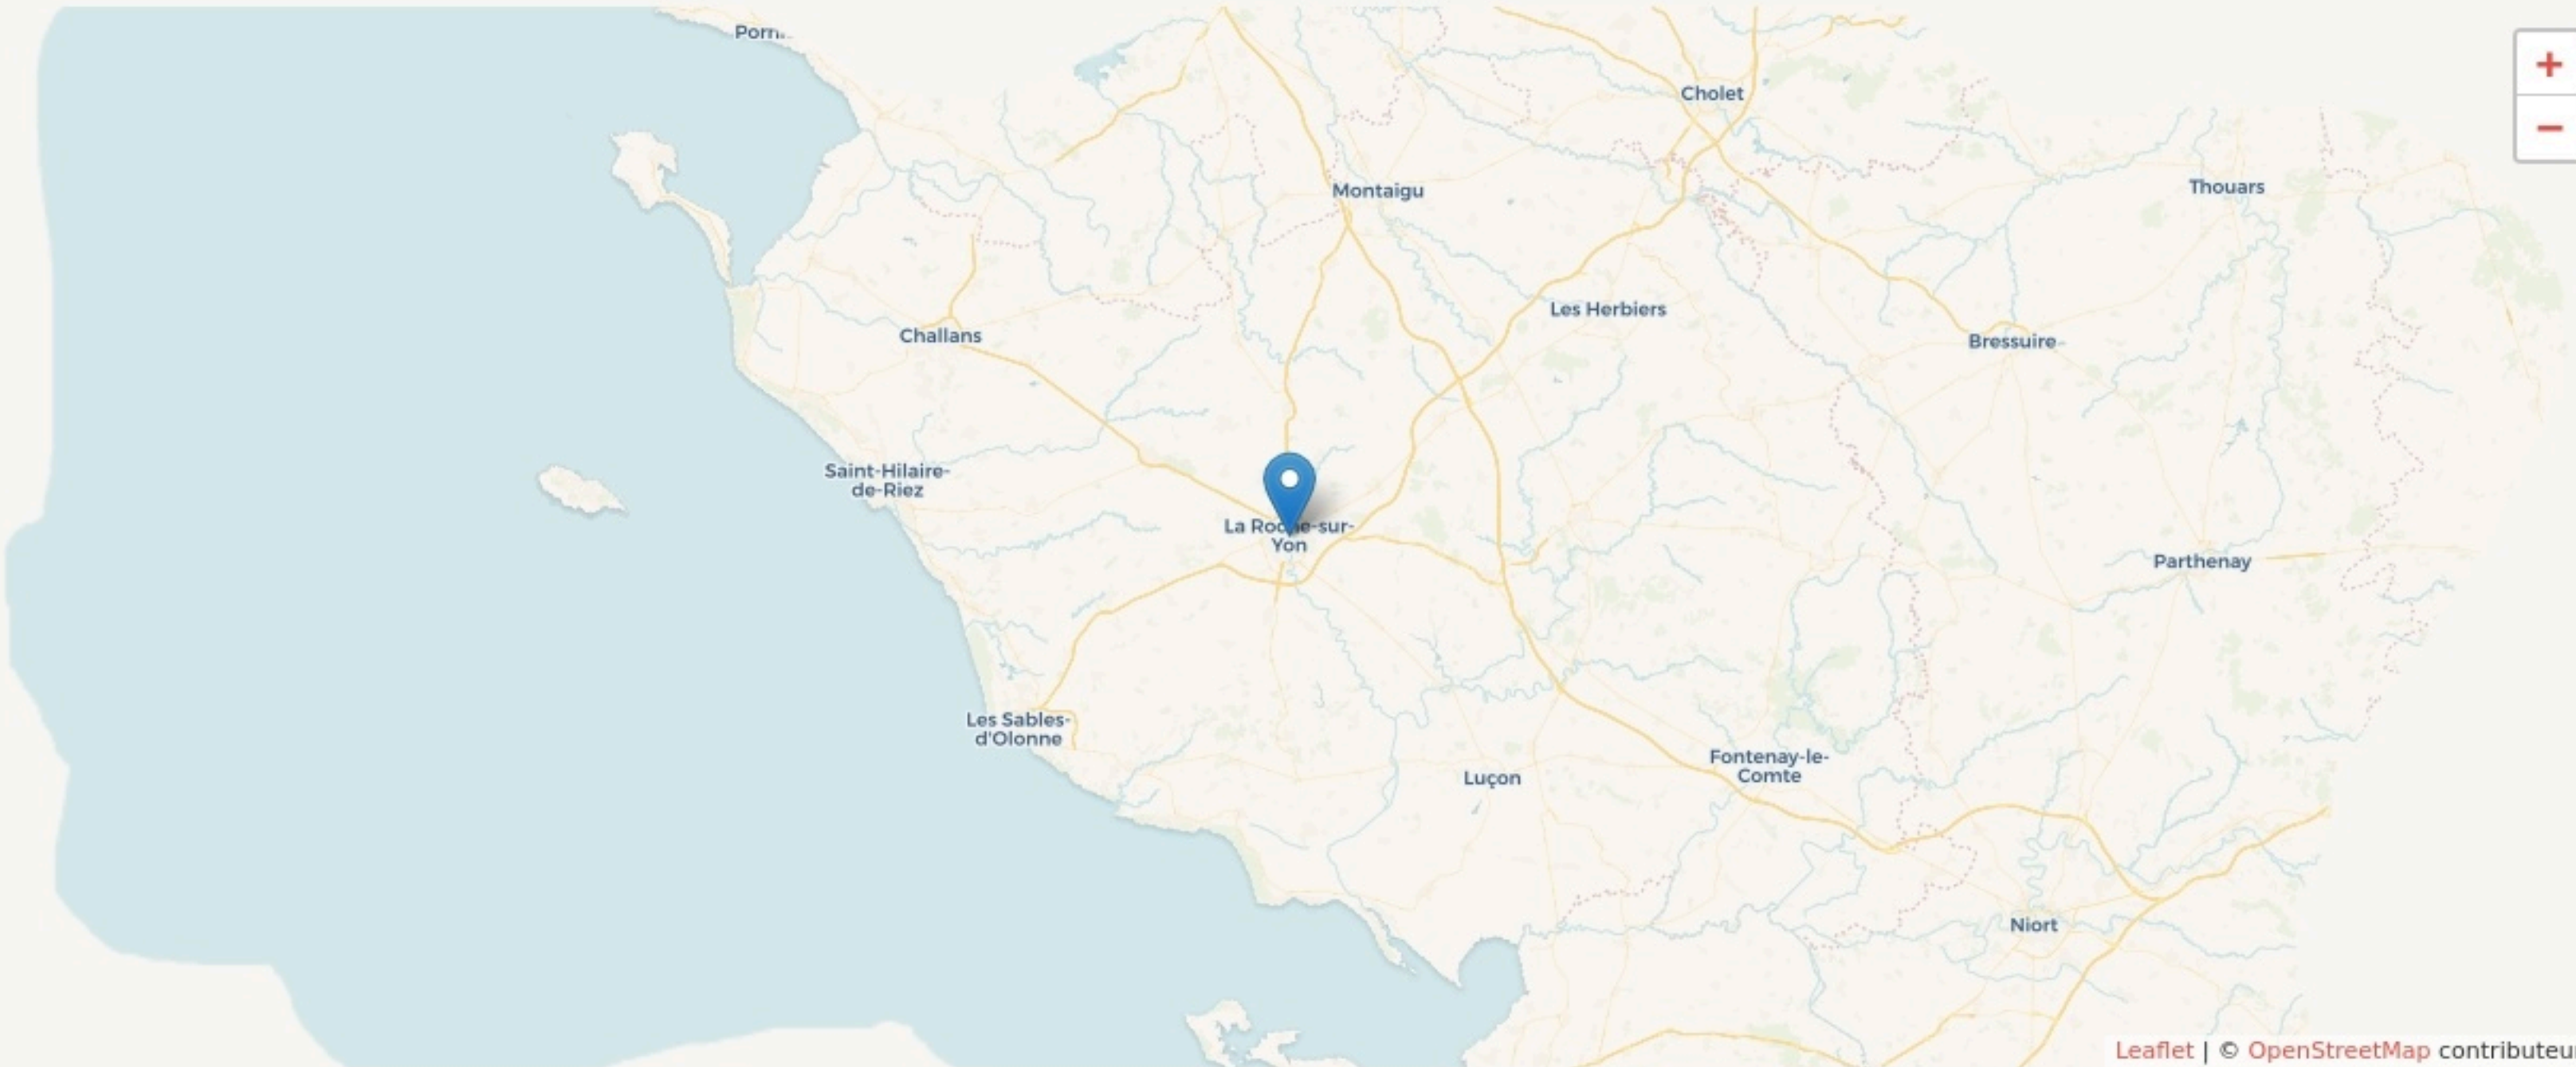

La Roche-sur-Yon
LA BASE

www.labasechambery.fr

SURFACE
1000 m² au total

LOCALISATION

67 place François Mitterrand
73000
La Roche-sur-Yon

Leaflet | © OpenStreetMap contributeurs

POPULATION [CHANGER LA COMPARAISON](#)