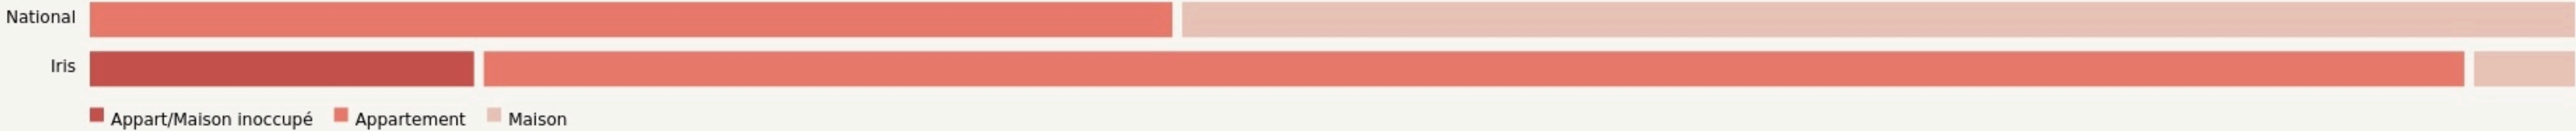

IMMOBILIER [CHANGER LA COMPARAISON](#)