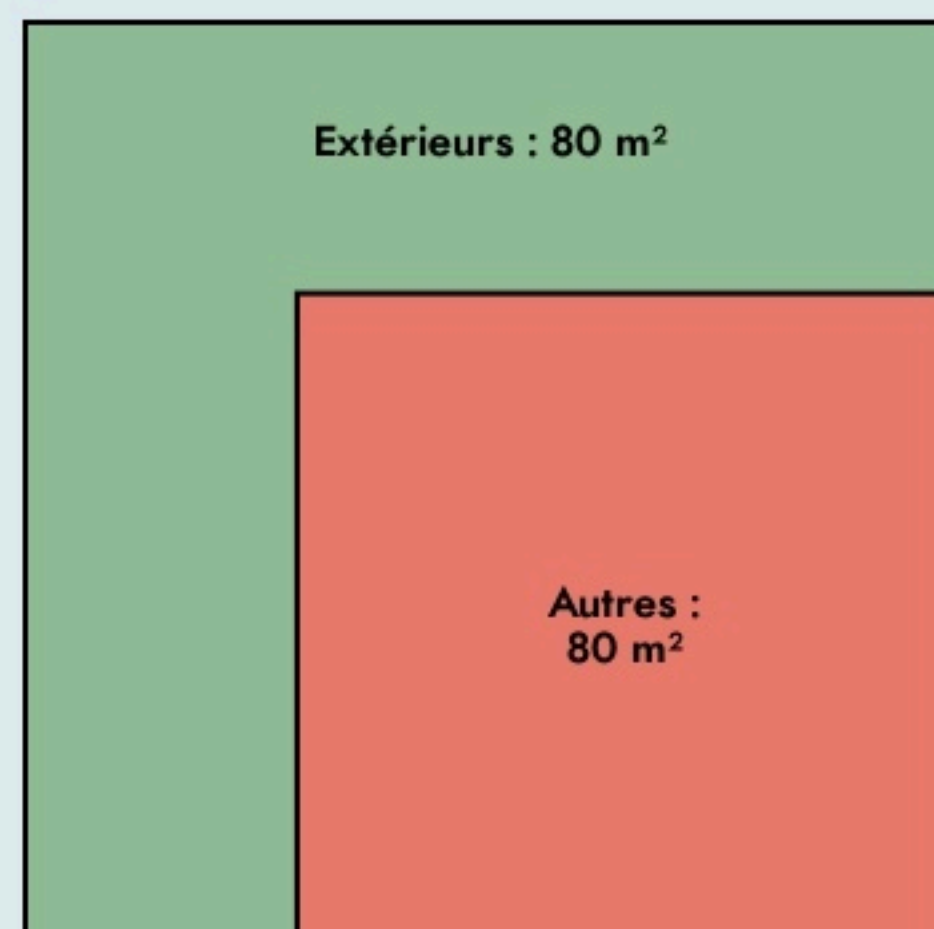

La Tronche
LA BONNE FABRIQUE

www.labonnefabrique.fr/

SURFACE

160 m² au total

LA BONNE FABRIQUE

- RENCONTRES
- ATELIER
- BRASSERIE
- COWORKING
- JARDIN PARTAGÉ

des ressources pour faire ensemble - Le Sappey en Chartreuse(38)