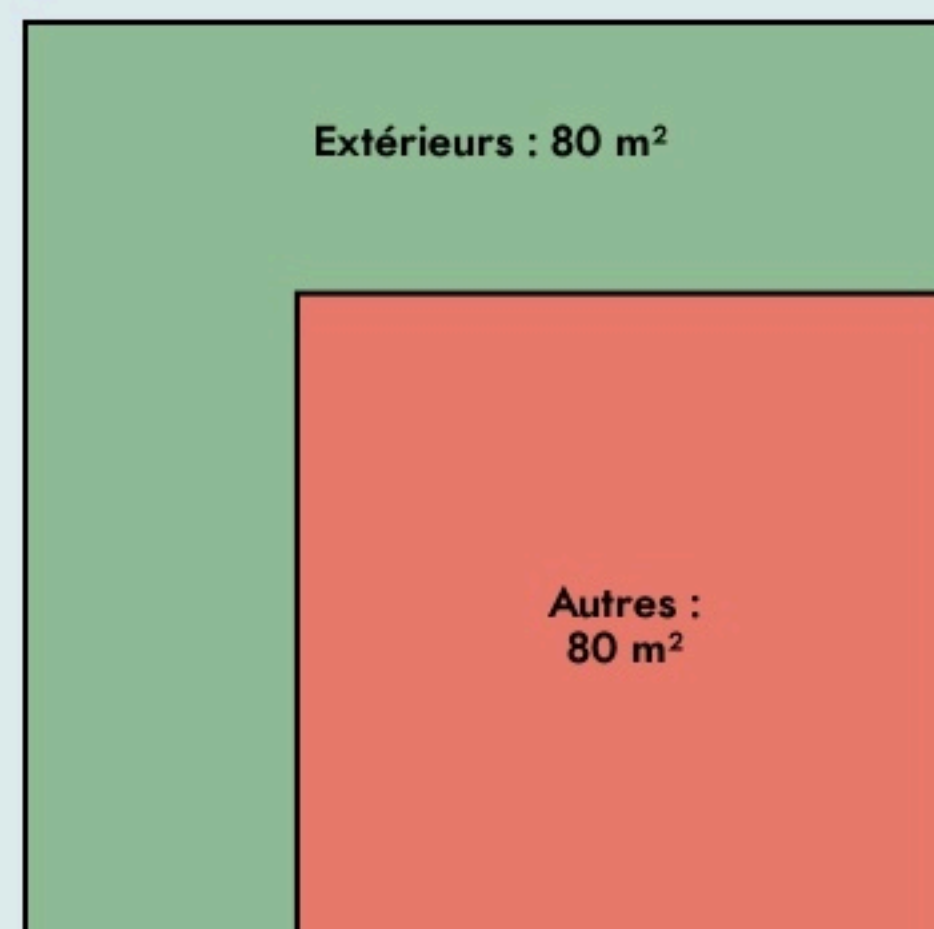

La Tronche
LA BONNE FABRIQUE

www.labonnefabrique.fr/

SURFACE

160 m² au total

LA BONNE FABRIQUE

 RENCONTRES

 ATELIER

 BRASSERIE

 COWORKING

 JARDIN PARTAGÉ

des ressources pour faire ensemble - Le Sappey en Chartreuse(38)

LOCALISATION

Place de L'Eglise
38700
La Tronche

POPULATION [CHANGER LA COMPARAISON](#)

CATEGORIES SOCIOPROFESSIONNELLES [CHANGER LA COMPARAISON](#)