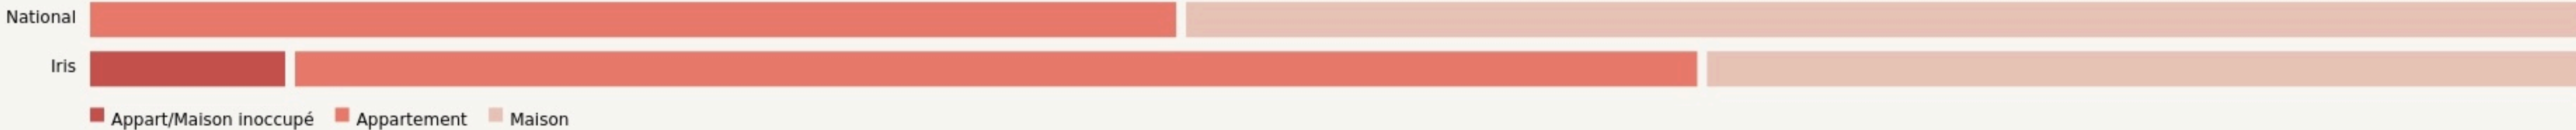

Inauguration

1 septembre 2015

L'IDÉE FONDATRICE

Notre association a pour objet de contribuer au lien social et au a vivre ensemble sur le territoire du Sappey en Chartreuse, en proposant un espace de rencontre convivial et des activités culturelles, sociales etc, de proposer des services répondant aux attentes et aux besoins des habitants de la commune et des communes environnantes, de valoriser et mutualiser des ressources, des savoirs et des savoir-faire présents sur le territoire, de permettre le développement, la relocalisation et la pérennisation d'activités économiques au sein du lieu, en offrant des espaces, des moyens et des services partagés, et d'expérimenter un fonctionnement participatif