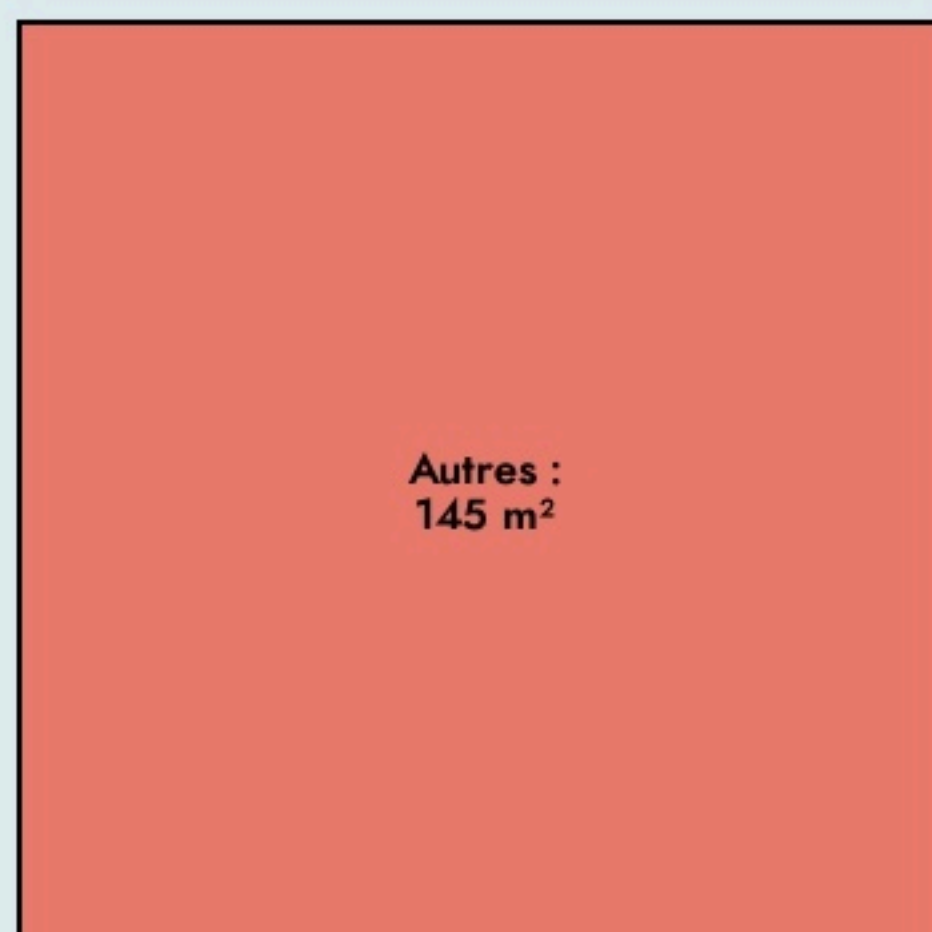

Saint-Chamond
LA BOUSSOLE

SURFACE

145 m² au total

Il n'y a pas encore de photo.

LOCALISATION

9 rue du Rivage
42400
Saint-Chamond

Leaflet | © OpenStreetMap contributeurs

POPULATION [CHANGER LA COMPARAISON](#)