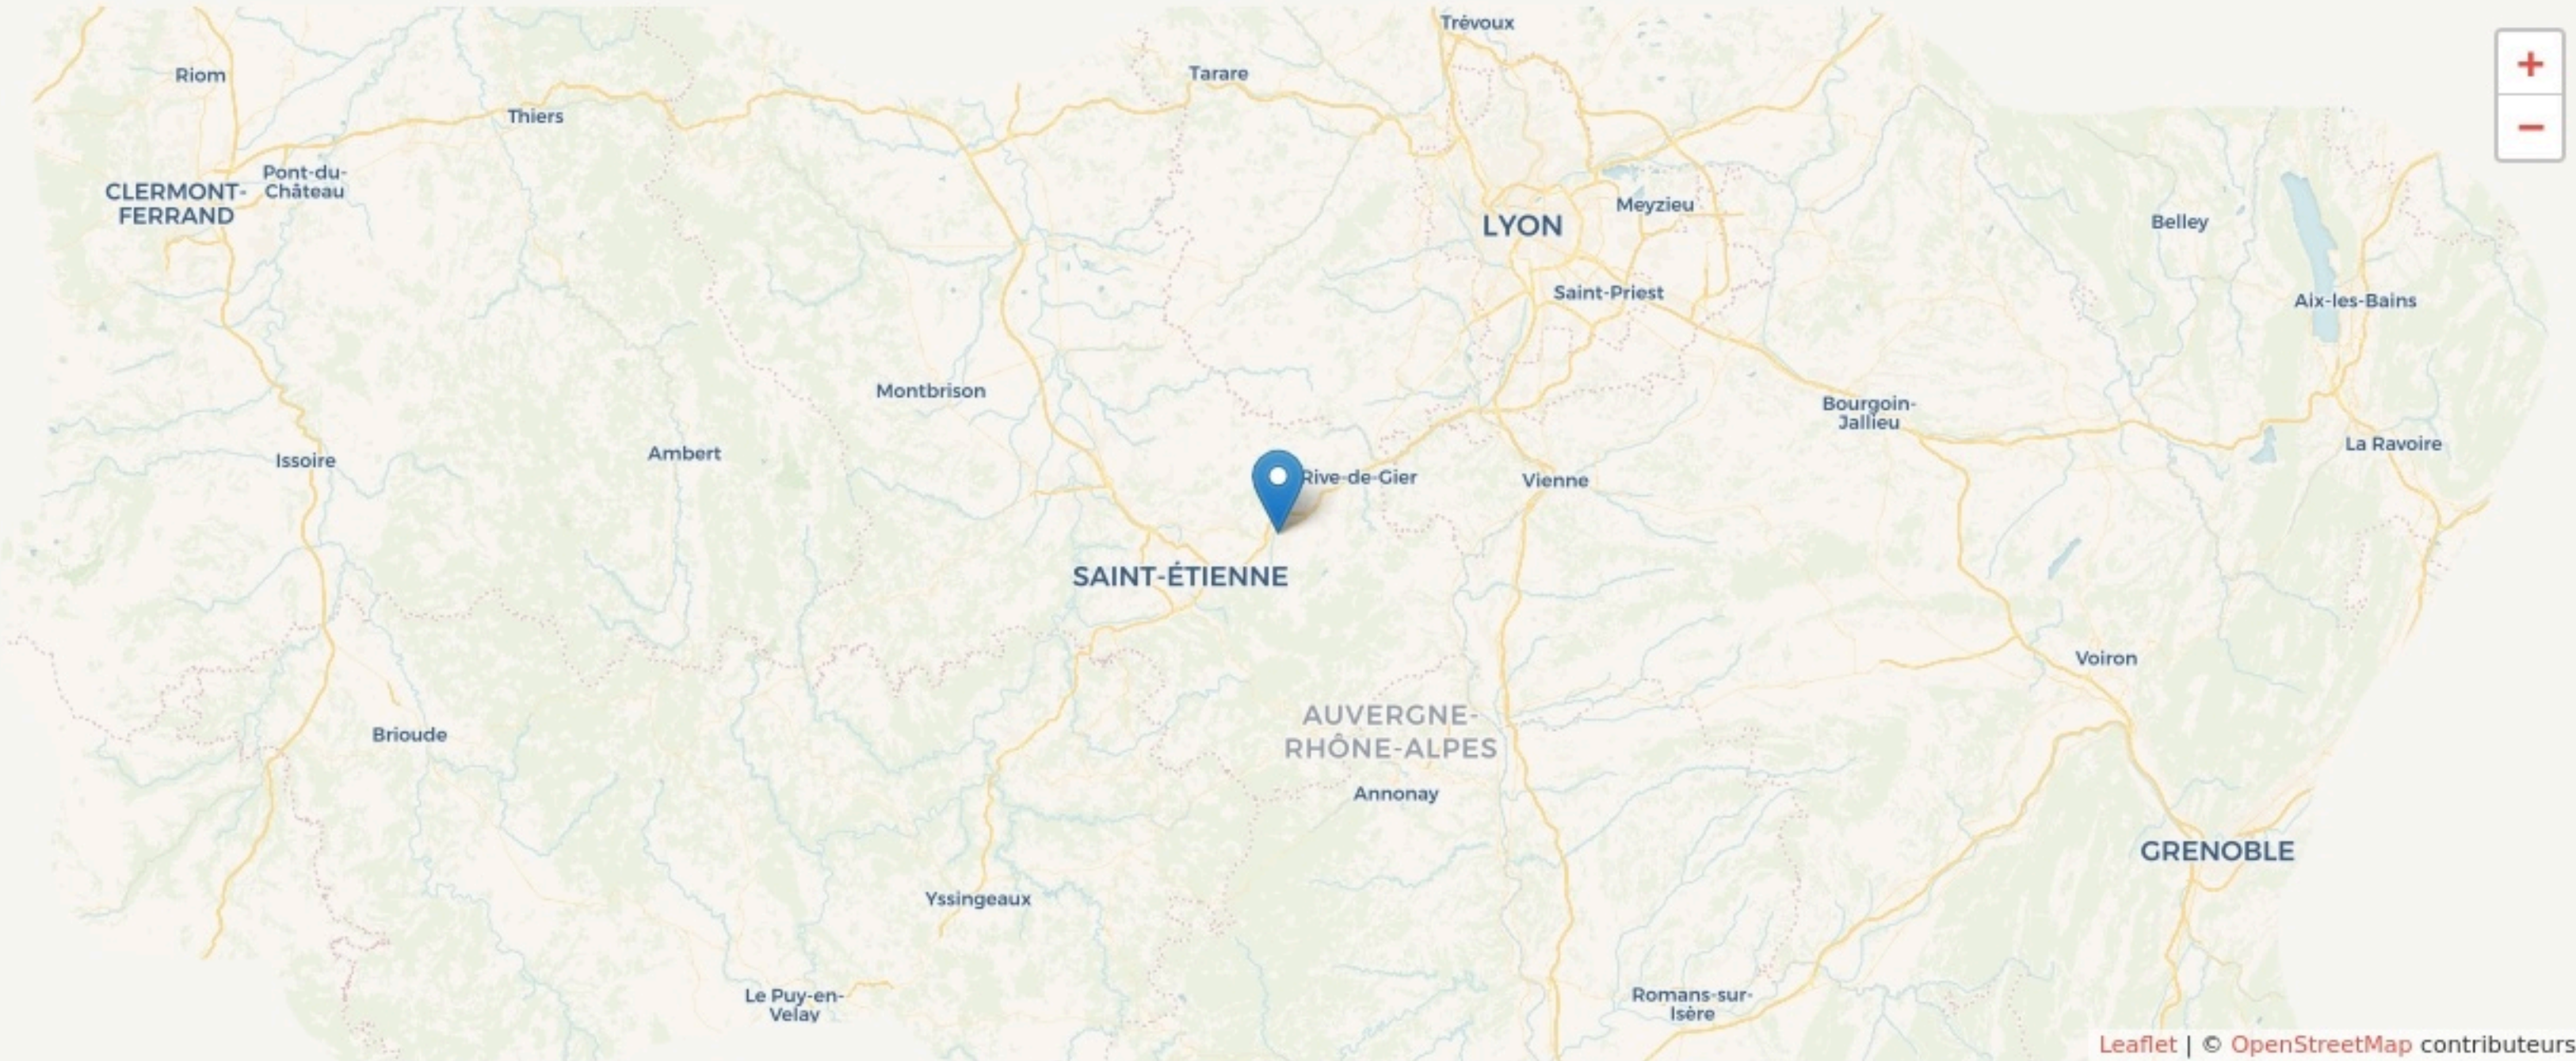

Saint-Chamond
LA BOUSSOLE

SURFACE

145 m² au total

Il n'y a pas encore de photo.

LOCALISATION

9 rue du Rivage
42400
Saint-Chamond

Leaflet | © OpenStreetMap contributeurs

POPULATION [CHANGER LA COMPARAISON](#)

CATEGORIES SOCIOPROFESSIONNELLES [CHANGER LA COMPARAISON](#)

IMMOBILIER [CHANGER LA COMPARAISON](#)

Inauguration

14 mars 2023

L'IDÉE FONDATRICE

Le tiers lieu La Boussole est un tiers lieu solidaire et social.