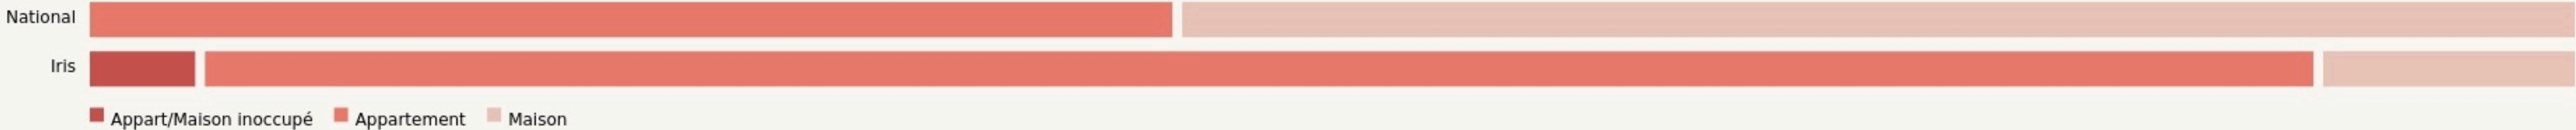

Angers
LA BULLE EN BOIS

SURFACE
500 m² au total

LOCALISATION

11 Rue Alexandre Fleming
49000
Angers

POPULATION [CHANGER LA COMPARAISON](#)

CATEGORIES SOCIOPROFESSIONNELLES [CHANGER LA COMPARAISON](#)

IMMOBILIER [CHANGER LA COMPARAISON](#)