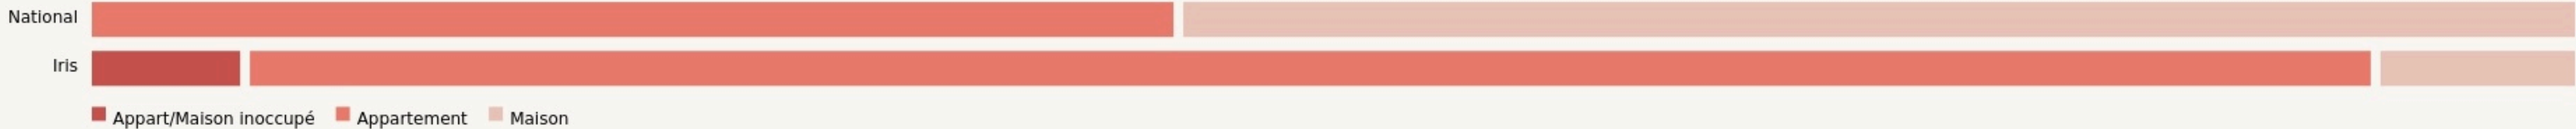

IMMOBILIER CHANGER LA COMPARAISON