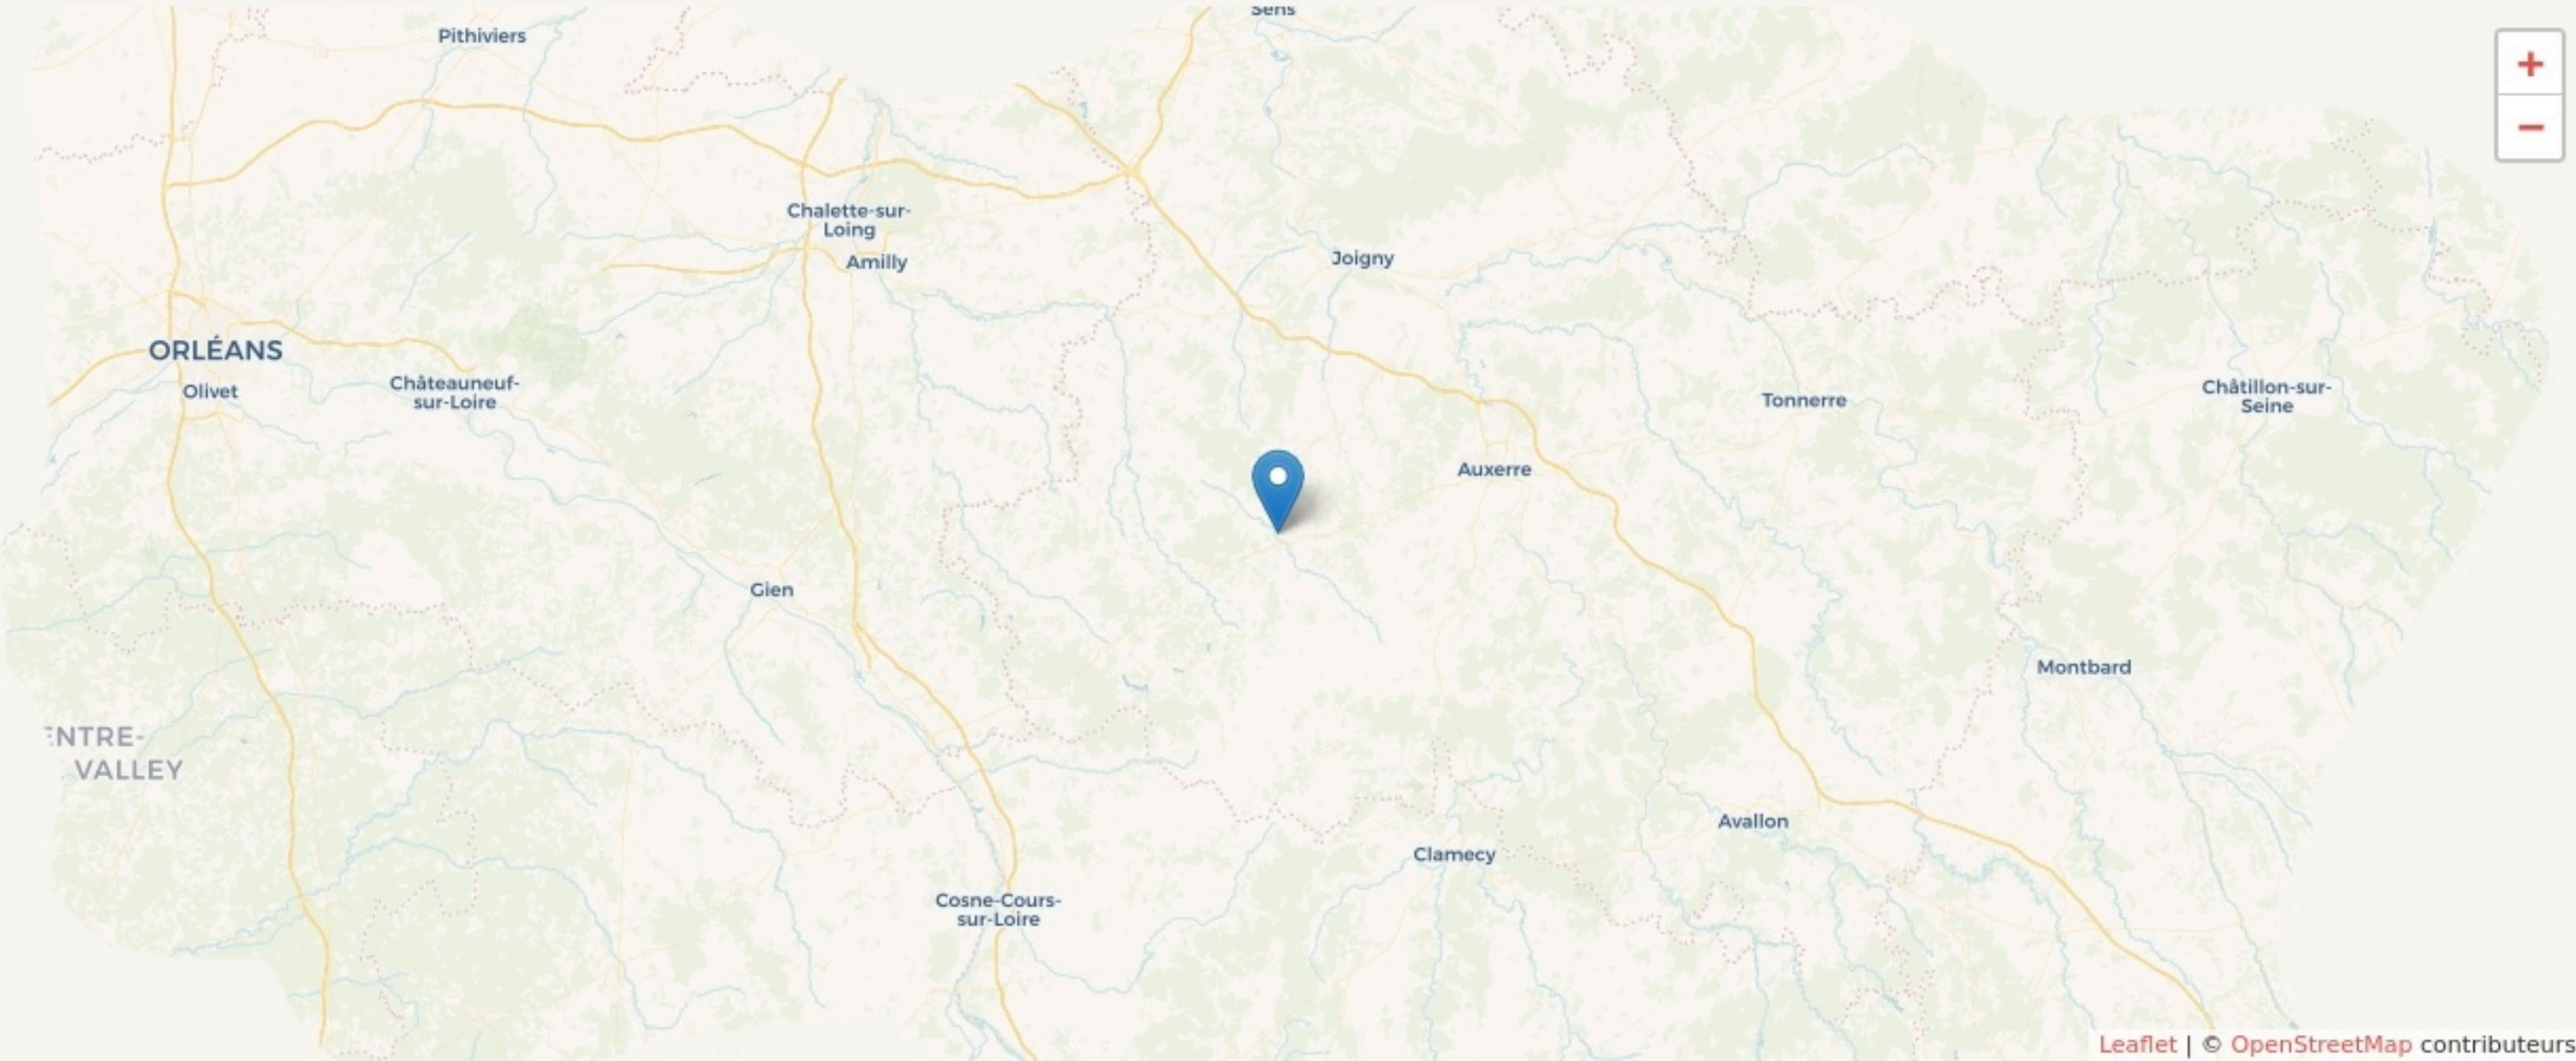

Toucy
LA CALIFORNIE

www.facebook.com/Californietoucy.cc/

SURFACE
980 m² au total

LOCALISATION

19 chemin de Ronde
89130
Toucy

Leaflet | © OpenStreetMap contributeurs

POPULATION [CHANGER LA COMPARAISON](#)

CATEGORIES SOCIOPROFESSIONNELLES [CHANGER LA COMPARAISON](#)

IMMOBILIER [CHANGER LA COMPARAISON](#)

Inauguration

18 septembre 2016

L'IDÉE FONDATRICE

Installé dans une ancienne friche délaissée à Toucy dans l'Yonne, La Californie a été fondée par La Recyclerie de Toucy, Bonjour Cascade et Toucy Entraide rejointes par des citoyens.