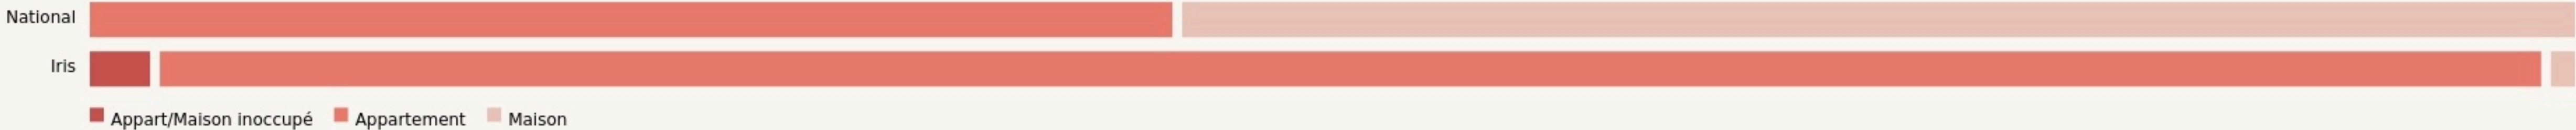

IMMOBILIER [CHANGER LA COMPARAISON](#)