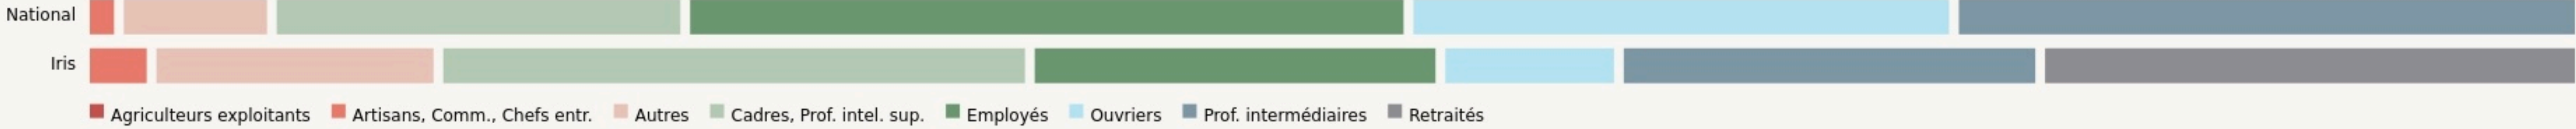

Le Plessis-Robinson
LA CANOTIERE

lacanotiere.fr/

SURFACE

200 m² au total

LOCALISATION

6 Avenue de la Libération
92350
Le Plessis-Robinson

POPULATION [CHANGER LA COMPARAISON](#)

CATEGORIES SOCIOPROFESSIONNELLES [CHANGER LA COMPARAISON](#)