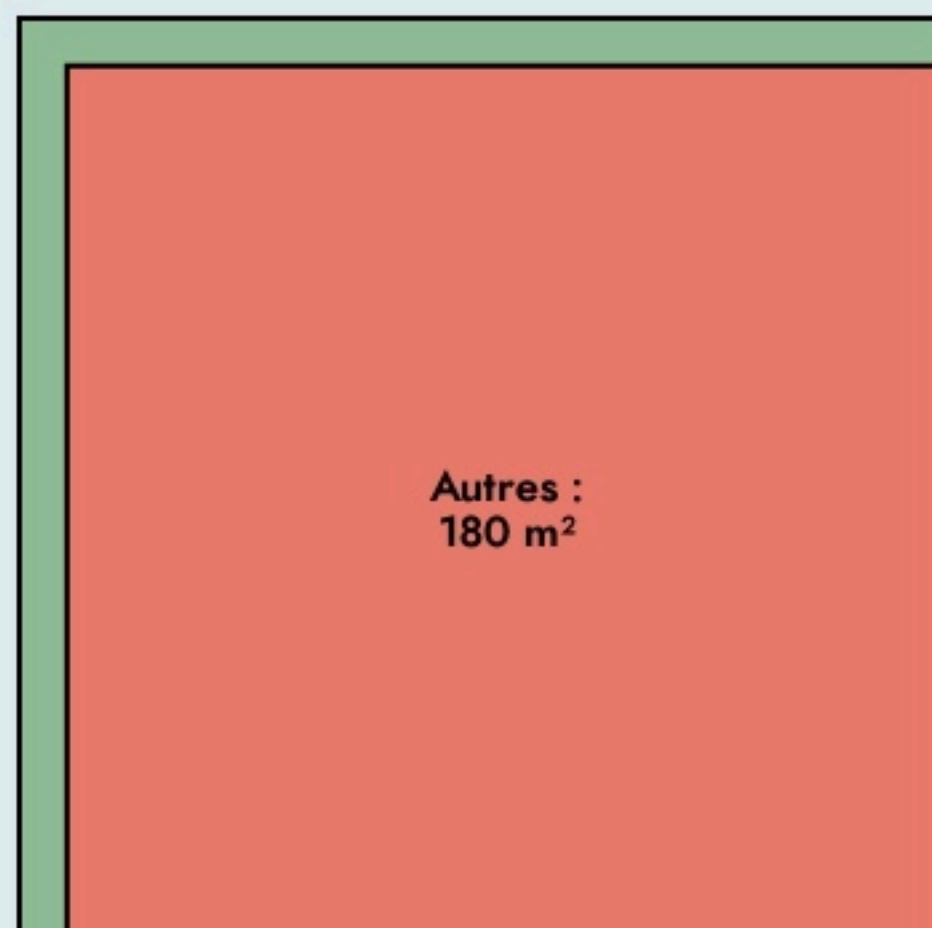

Le Plessis-Robinson
LA CANOTIERE

lacanotiere.fr/

SURFACE

200 m² au total

LOCALISATION

6 Avenue de la Libération
92350
Le Plessis-Robinson

POPULATION [CHANGER LA COMPARAISON](#)

CATEGORIES SOCIOPROFESSIONNELLES [CHANGER LA COMPARAISON](#)