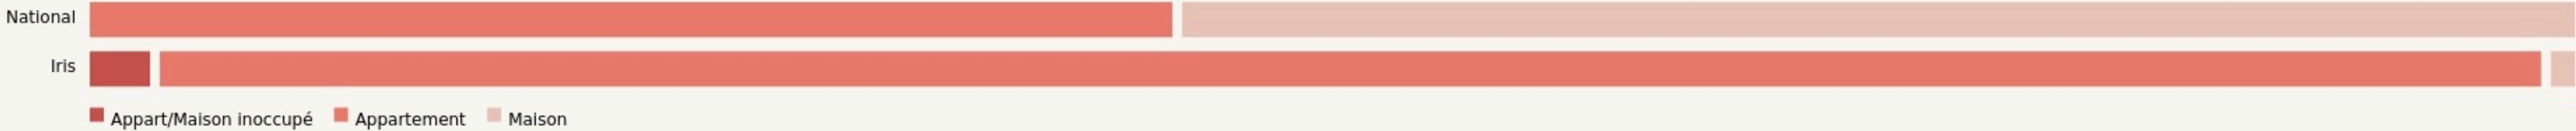

IMMOBILIER CHANGER LA COMPARAISON