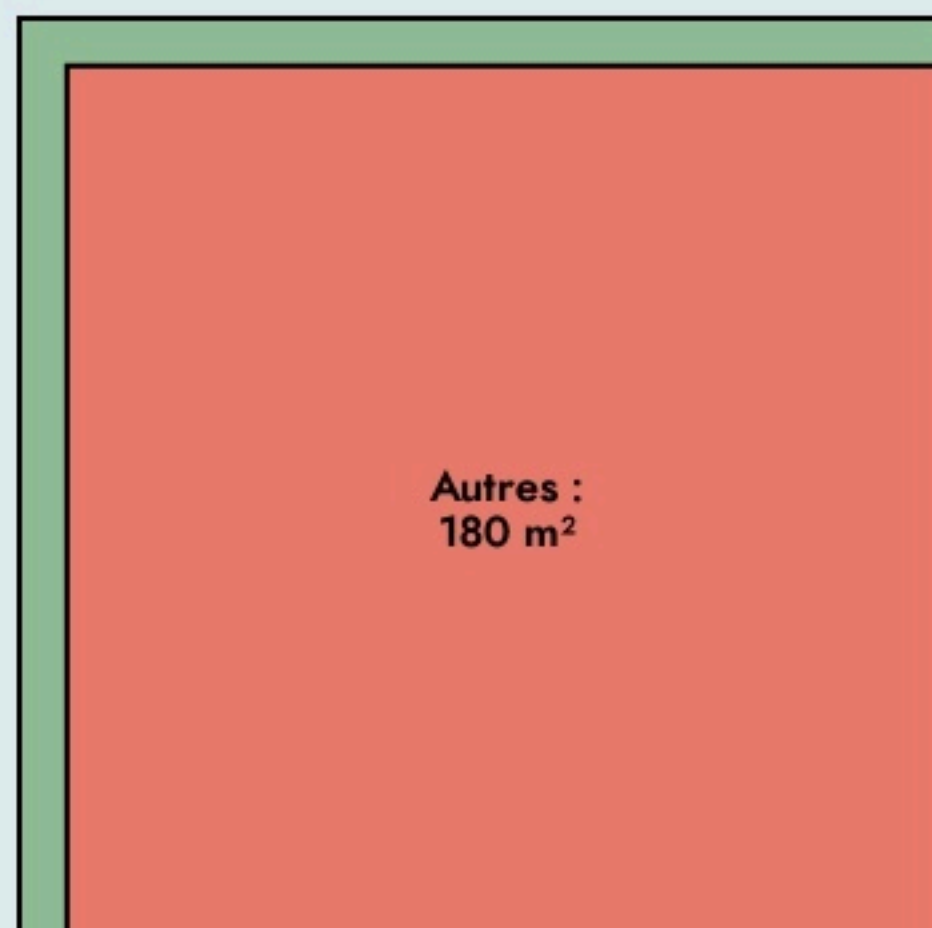

Le Plessis-Robinson
LA CANOTIERE

lacanotiere.fr/

SURFACE

200 m² au total

LOCALISATION

6 Avenue de la Libération
 92350
 Le Plessis-Robinson

POPULATION CHANGER LA COMPARAISON

CATEGORIES SOCIOPROFESSIONNELLES CHANGER LA COMPARAISON