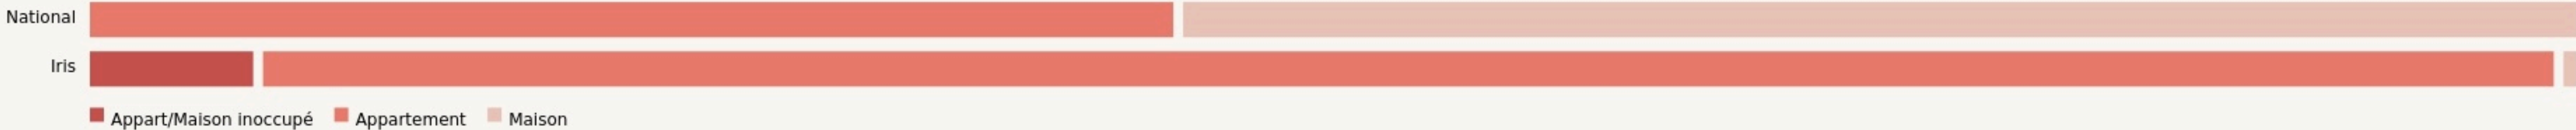

Toulouse
LA CANTINE TOULOUSE

www.lacantine-toulouse.org

SURFACE
1600 m² au total

Il n'y a pas encore de photo.

LOCALISATION

27 Rue d'Aubuisson
31000
Toulouse

POPULATION [CHANGER LA COMPARAISON](#)

CATEGORIES SOCIOPROFESSIONNELLES [CHANGER LA COMPARAISON](#)

IMMOBILIER [CHANGER LA COMPARAISON](#)

Inauguration

1 octobre 2012

L'IDÉE FONDATRICE

L'association La Mêlée, le facilitateur du numérique en Occitanie, vous accueille dans deux espaces uniques, mais aussi singuliers dans la convivialité et l'expertise du numérique. Depuis plus de 10 ans l'équipe de La Cantine propose du coworking et de la location d'espaces sur Toulouse dans une ambiance studieuse et conviviale à la fois. Profitez de nos tiers-lieux pour découvrir notre écosystème à travers des événements réguliers qui regroupent l'association et d'autres communautés.

Avec 500 évènements à l'année, des coworkers, des entrepreneurs, des startups, les tiers-lieux toulousains by La Mêlée ne manquent pas de dynamisme !

Sur nos deux-tiers lieux, nous proposons plusieurs solutions afin de vous familiariser avec le travail nomade ! Du coworking, en passant par de la location de salle, de l'hébergement de société et de la domiciliation, nous sommes sûrs que nous avons l'offre qui vous correspond. De plus, vous avez l'opportunité d'évoluer dans un écosystème riche, animé par l'association.