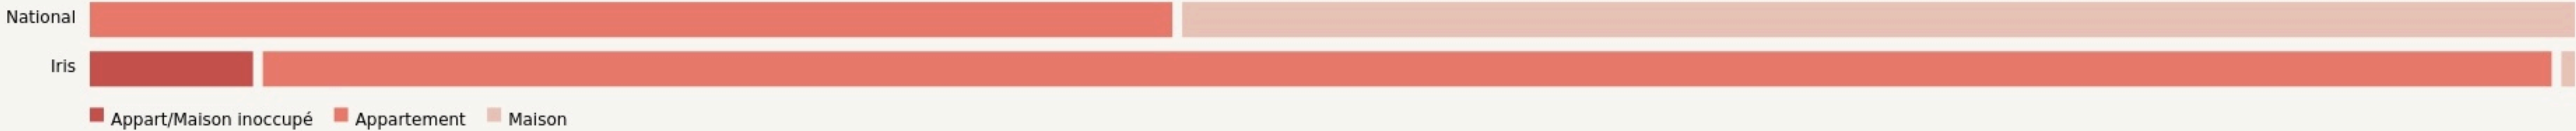

Toulouse
LA CANTINE TOULOUSE

www.lacantine-toulouse.org

SURFACE
1600 m² au total

Il n'y a pas encore de photo.

LOCALISATION

27 Rue d'Aubuisson
31000
Toulouse

POPULATION [CHANGER LA COMPARAISON](#)

CATEGORIES SOCIOPROFESSIONNELLES [CHANGER LA COMPARAISON](#)

IMMOBILIER [CHANGER LA COMPARAISON](#)

Inauguration

1 octobre 2012

L'IDÉE FONDATRICE

L'association La Mêlée, le facilitateur du numérique en Occitanie, vous accueille dans deux espaces uniques, mais aussi singuliers dans la convivialité et l'expertise du numérique. Depuis plus de 10 ans l'équipe de La Cantine propose du coworking et de la location d'espaces sur Toulouse dans une ambiance studieuse et conviviale à la fois. Profitez de nos tiers-lieux pour découvrir notre écosystème à travers des événements réguliers qui regroupent l'association et d'autres communautés.

Avec 500 évènements à l'année, des coworkers, des entrepreneurs, des startups, les tiers-lieux toulousains by La Mêlée ne manquent pas de dynamisme !

Sur nos deux-tiers lieux, nous proposons plusieurs solutions afin de vous familiariser avec le travail nomade ! Du coworking, en passant par de la location de salle, de l'hébergement de société et de la domiciliation, nous sommes sûrs que nous avons l'offre qui vous correspond. De plus, vous avez l'opportunité d'évoluer dans un écosystème riche, animé par l'association.