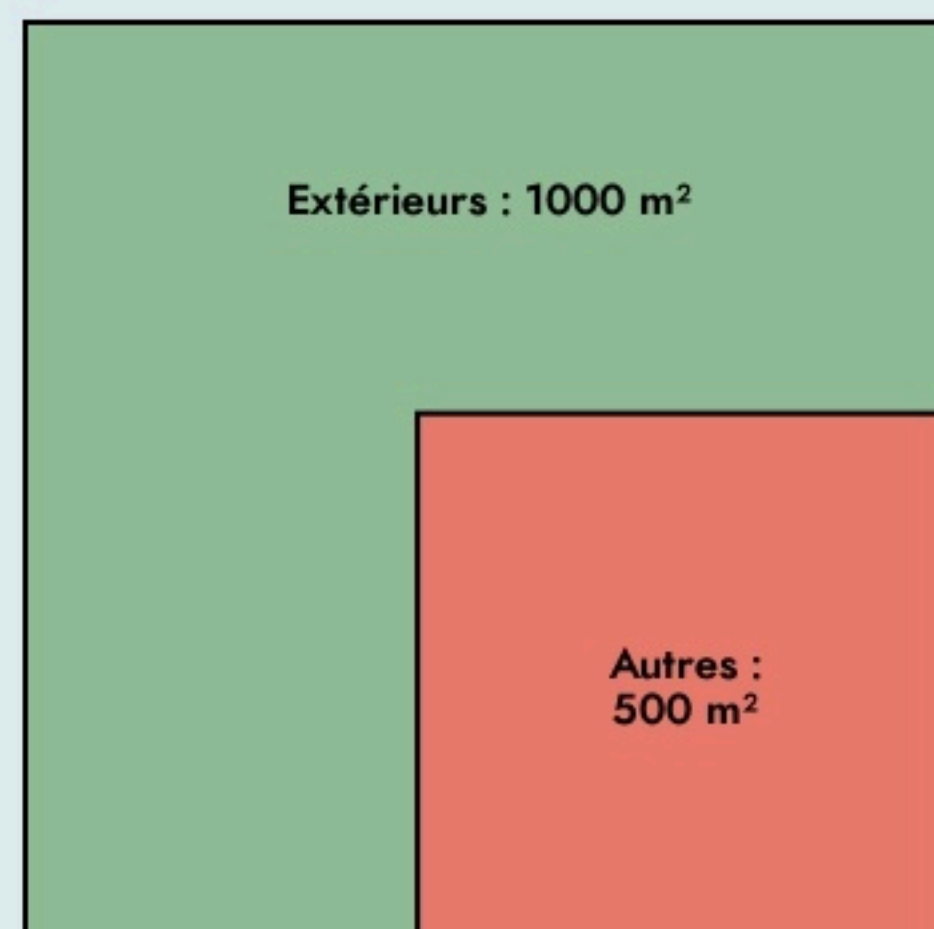

LA CASERNE BASCULE

lacasernebascule.fr/

SURFACE

1500 m² au total

Il n'y a pas encore de photo.

Inauguration

1 juin 2021

L'IDÉE FONDATRICE