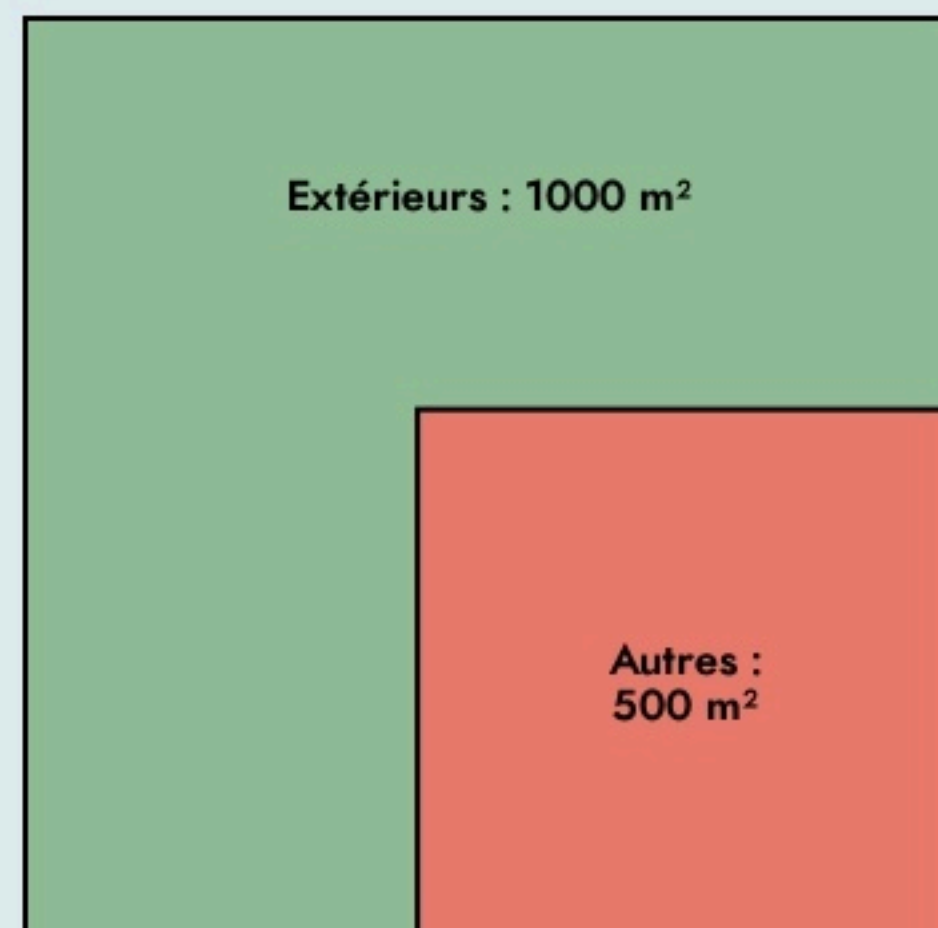

LA CASERNE BASCULE

lacasernebascule.fr/

SURFACE

1500 m² au total

Il n'y a pas encore de photo.

Inauguration

1 juin 2021

L'IDÉE FONDATRICE