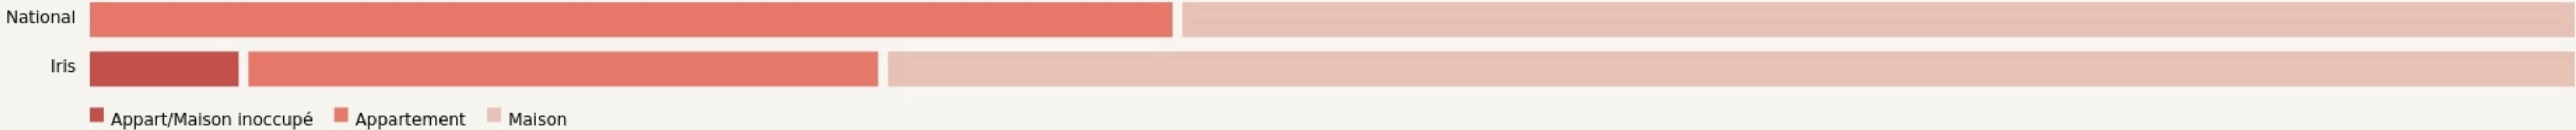

Neuville-sous-Montreuil
**LA CHARTREUSE DE
NEUVILLE**

lachartreusedeneuille.org/

SURFACE

18000 m² au total

Il n'y a pas encore de photo.

LOCALISATION

allée de la chartreuse
62170
Neuville-sous-Montreuil

Leaflet | © OpenStreetMap contributeurs

POPULATION ✳ CHANGER LA COMPARAISON

CATEGORIES SOCIOPROFESSIONNELLES ✳ CHANGER LA COMPARAISON

IMMOBILIER ✳ CHANGER LA COMPARAISON

Inauguration

25 janvier 2014

L'IDÉE FONDATRICE

Située en milieu rural dans le Pas de Calais, La Chartreuse de Neuville est un site exceptionnel dont l'histoire **monastique, artistique et hospitalière** évoque en permanence la relation de **l'individu au collectif**, la **complémentarité** des talents, **l'innovation par l'expérimentation**, l'adaptabilité et la résilience. En résonance avec ses valeurs et les traits de force de son architecture, elle s'est fixée :