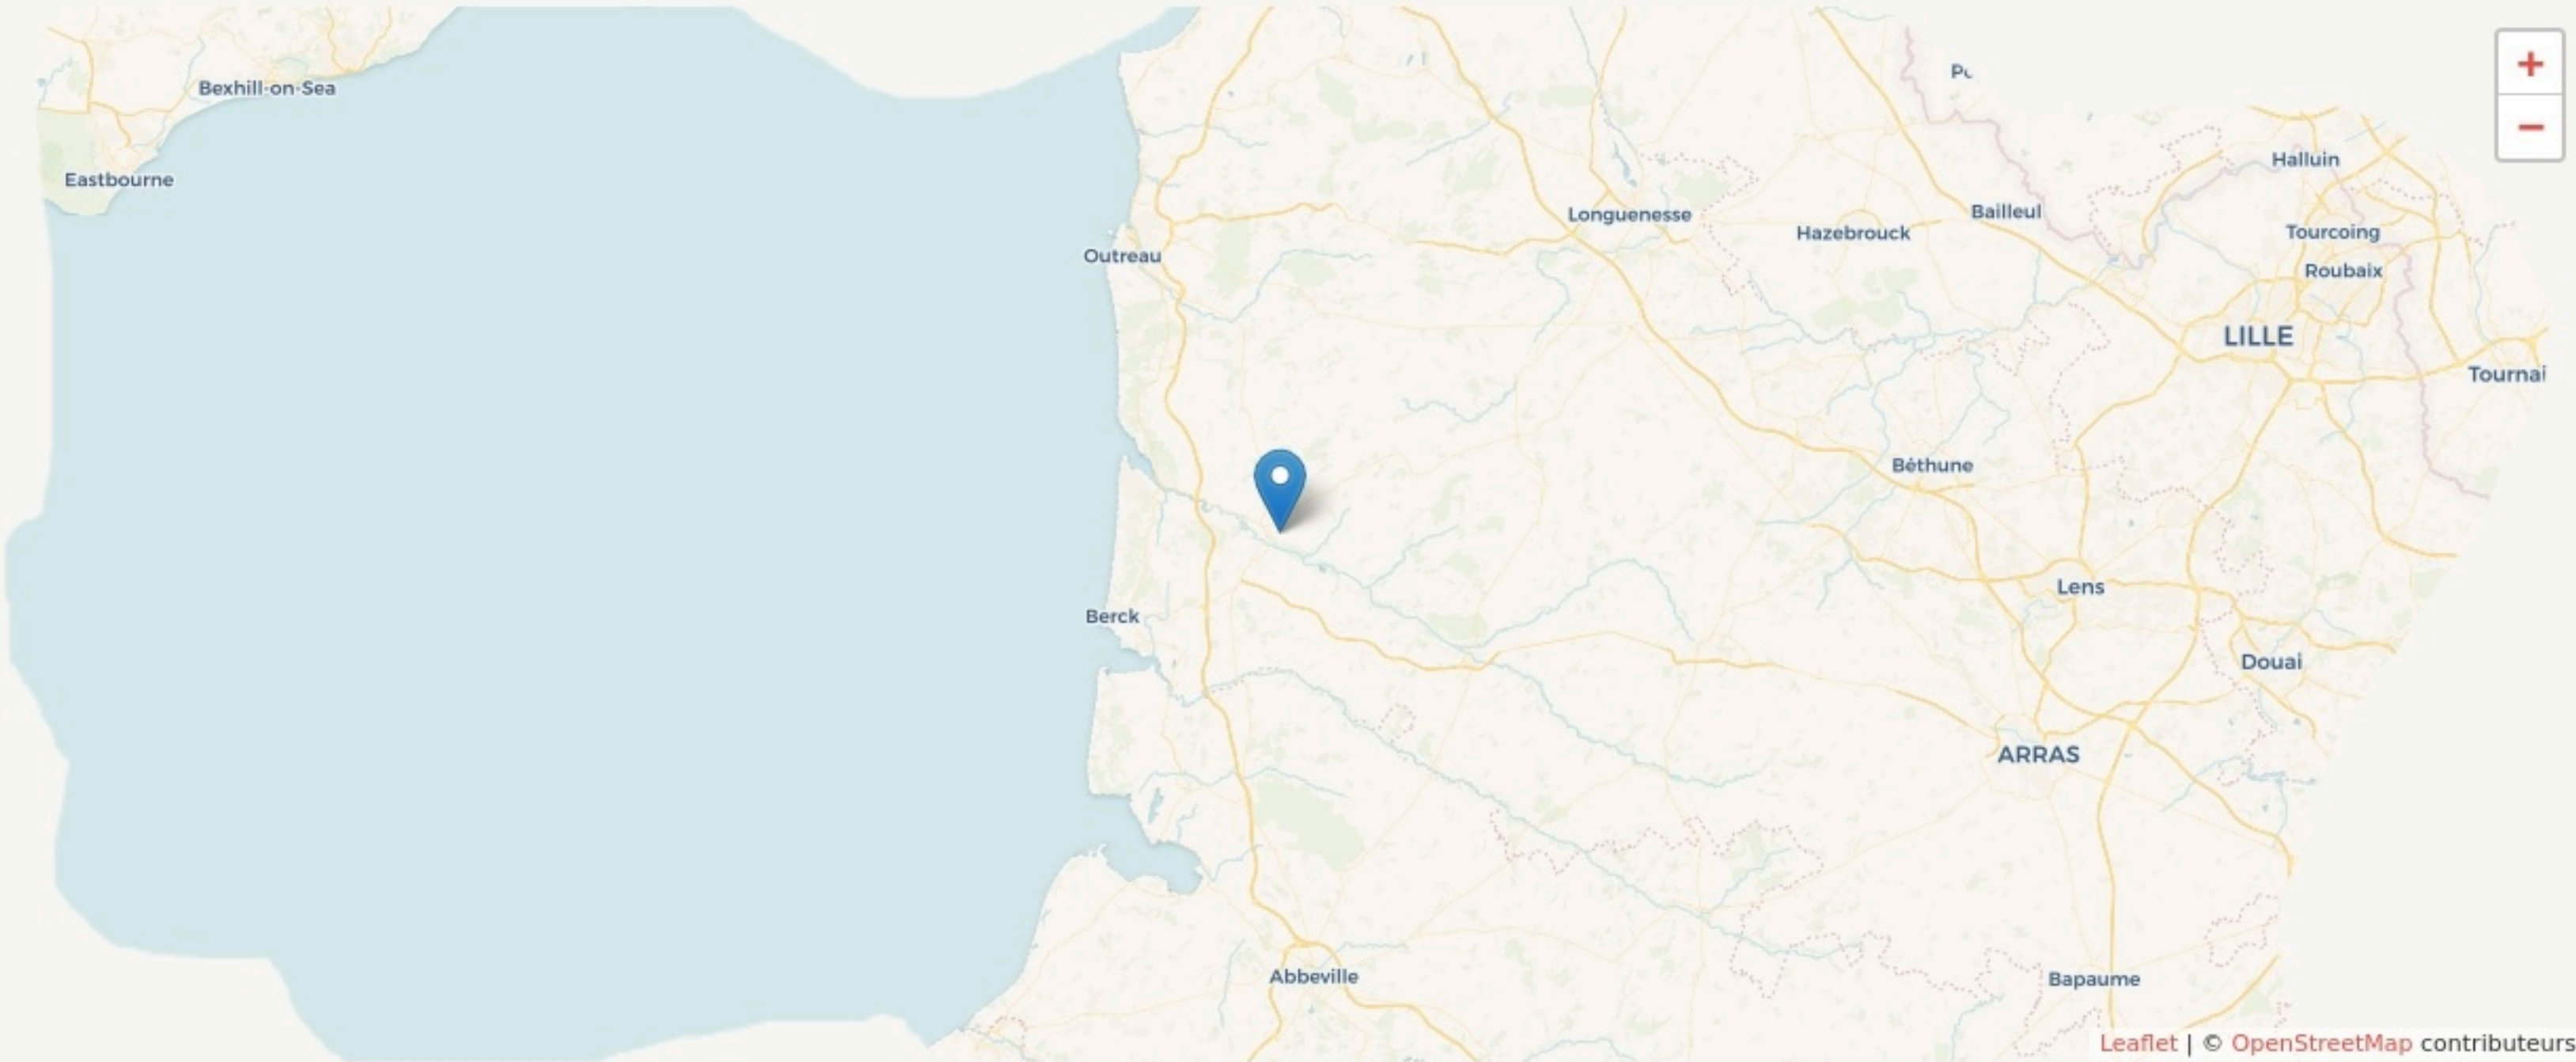

Neuville-sous-Montreuil
**LA CHARTREUSE DE
NEUVILLE**

lachartreusedeneuille.org/

SURFACE

18000 m² au total

Il n'y a pas encore de photo.

LOCALISATION

allée de la chartreuse
62170
Neuville-sous-Montreuil

Leaflet | © OpenStreetMap contributeurs

POPULATION ✳ CHANGER LA COMPARAISON

CATEGORIES SOCIOPROFESSIONNELLES ✳ CHANGER LA COMPARAISON

IMMOBILIER ✳ CHANGER LA COMPARAISON

Inauguration

25 janvier 2014

L'IDÉE FONDATRICE

Située en milieu rural dans le Pas de Calais, La Chartreuse de Neuville est un site exceptionnel dont l'histoire **monastique, artistique et hospitalière** évoque en permanence la relation de **l'individu au collectif**, la **complémentarité** des talents, **l'innovation par l'expérimentation**, l'adaptabilité et la résilience. En résonance avec ses valeurs et les traits de force de son architecture, elle s'est fixée :