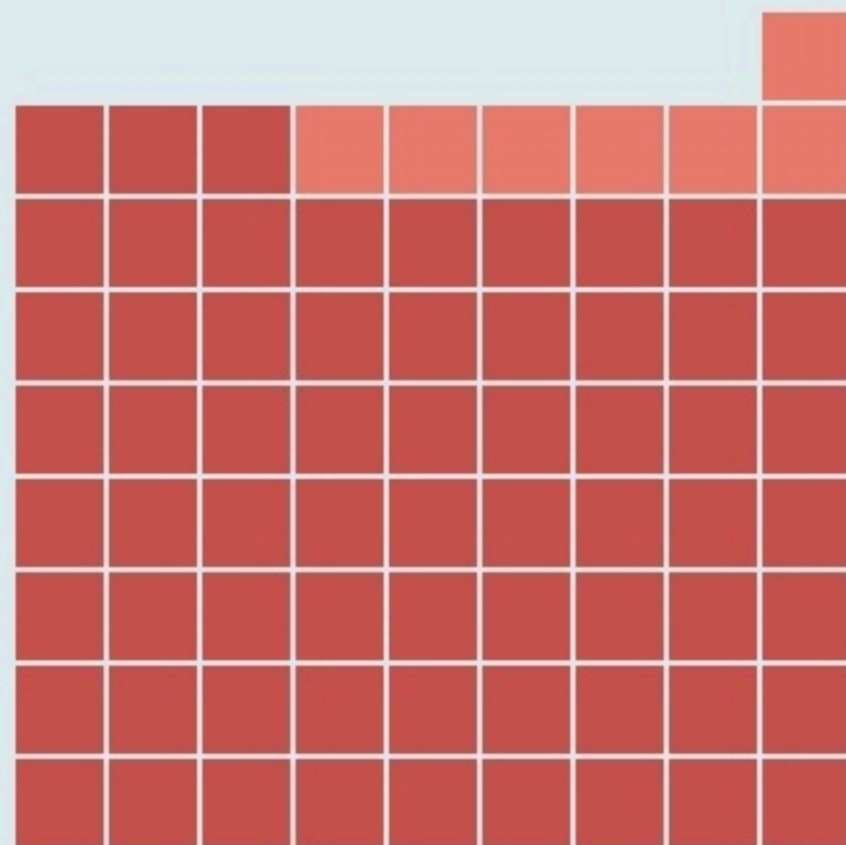

La Cordée représente 11 espaces de coworking en France (Rennes, Lyon, Paris, Annecy, Nantes et Bordeaux) ouverts 24/24 et 7j/7. Nous sommes des lieux de travail tout autant que des lieux de vie qui permettent à chacun•e de se réaliser professionnellement et personnellement porté•e par l'entraide, la convivialité et le partage. On y vient donc pour travailler en espace partagé ou salles de réunion, mais aussi échanger, s'entraider et décompresser entouré d'une communauté diversifiée et soudée de plus de 900 membres.

## LES VALEURS PORTÉES

**Partage**

**Entraide**

**Coopération**

**Convivialité**

## LA PROGRAMMATION DU LIEU