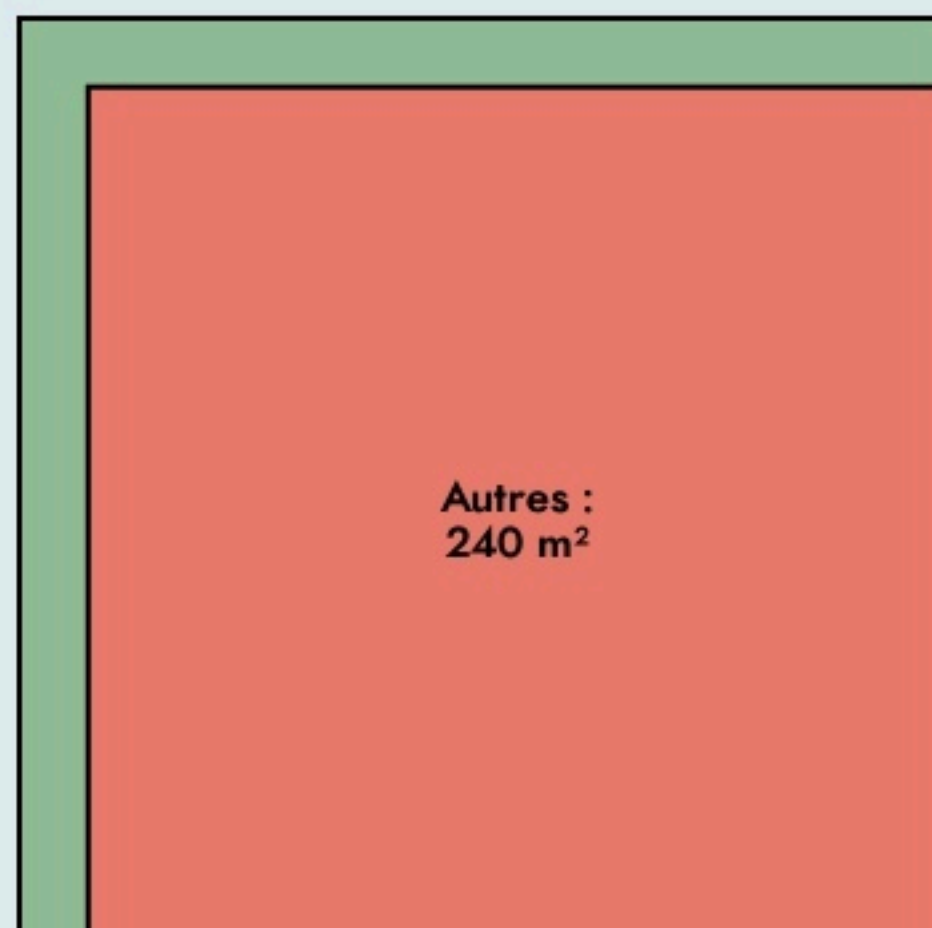

Lyon 7e Arrondissement
**LA CORDÉE LYON - JEAN
MACÉ**

www.la-cordee.net/cordee/lyon/jean-mace

SURFACE
280 m² au total

LOCALISATION

17-19 rue Père Chevrier
69007
Lyon 7e Arrondissement

POPULATION [CHANGER LA COMPARAISON](#)

CATEGORIES SOCIOPROFESSIONNELLES [CHANGER LA COMPARAISON](#)

IMMOBILIER [CHANGER LA COMPARAISON](#)

Inauguration

23 mai 2016

L'IDÉE FONDATRICE

La Cordée Jean Macé est un grand local industriel repensé à la sauce Cordée. Mezzanine, terrasse, salle de créativité, et filet de catamaran au programme. Le rez-de-chaussée de cette Cordée est totalement accessible, nous permettant d'accueillir tout le monde.