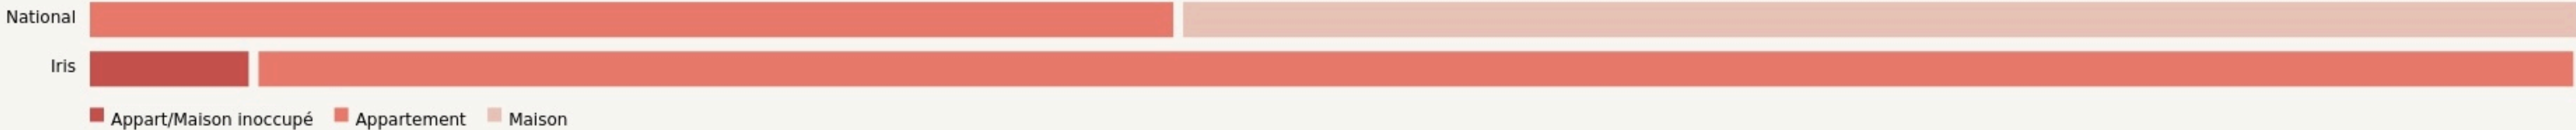

Lyon 7e Arrondissement
**LA CORDÉE LYON - JEAN
MACÉ**

www.la-cordee.net/cordee/lyon/jean-mace

SURFACE
280 m² au total

LOCALISATION

17-19 rue Père Chevrier
69007
Lyon 7e Arrondissement

POPULATION [CHANGER LA COMPARAISON](#)

CATEGORIES SOCIOPROFESSIONNELLES [CHANGER LA COMPARAISON](#)

IMMOBILIER [CHANGER LA COMPARAISON](#)

Inauguration

23 mai 2016

L'IDÉE FONDATRICE

La Cordée Jean Macé est un grand local industriel repensé à la sauce Cordée. Mezzanine, terrasse, salle de créativité, et filet de catamaran au programme. Le rez-de-chaussée de cette Cordée est totalement accessible, nous permettant d'accueillir tout le monde.