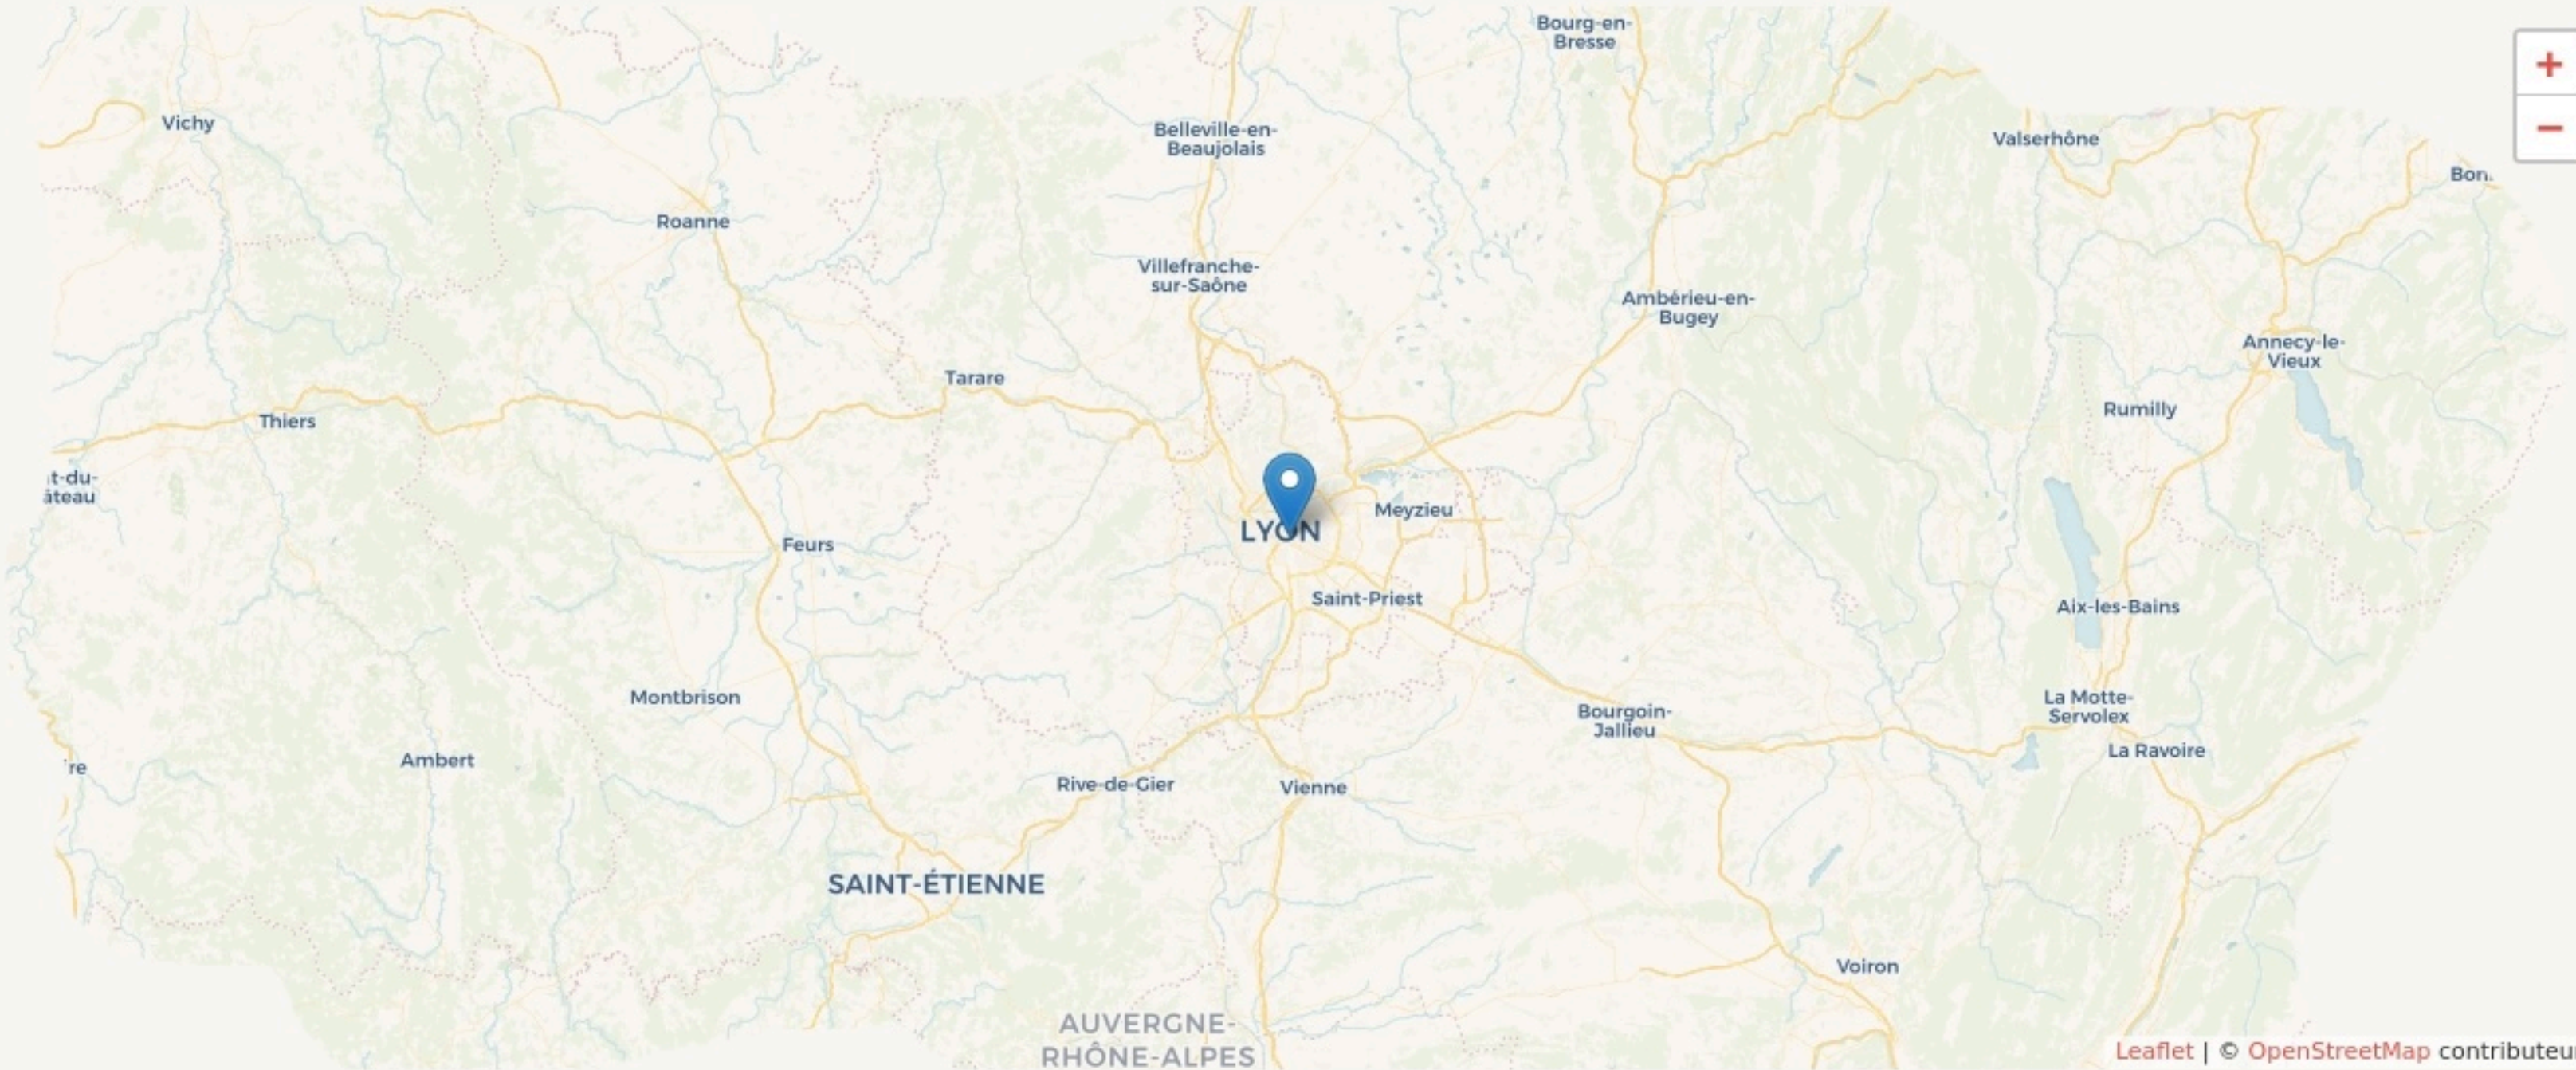

Lyon 7e Arrondissement
**LA CORDÉE LYON - JEAN
MACÉ**

www.la-cordee.net/cordee/lyon/jean-mace

SURFACE
280 m² au total

LOCALISATION

17-19 rue Père Chevrier
69007
Lyon 7e Arrondissement

POPULATION [CHANGER LA COMPARAISON](#)

CATEGORIES SOCIOPROFESSIONNELLES [CHANGER LA COMPARAISON](#)

IMMOBILIER [CHANGER LA COMPARAISON](#)

Inauguration

23 mai 2016

L'IDÉE FONDATRICE

La Cordée Jean Macé est un grand local industriel repensé à la sauce Cordée. Mezzanine, terrasse, salle de créativité, et filet de catamaran au programme. Le rez-de-chaussée de cette Cordée est totalement accessible, nous permettant d'accueillir tout le monde.