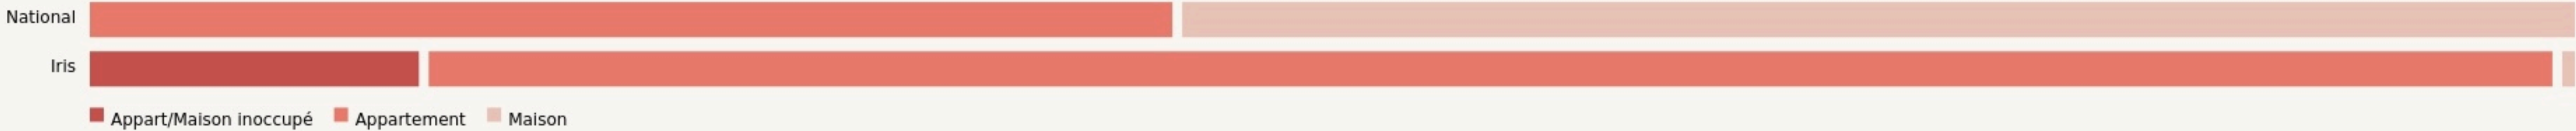

Lyon 9e Arrondissement
LA CORDÉE LYON - VALMY

www.la-cordee.net/cordee/lyon/valmy

SURFACE

325 m² au total

LOCALISATION

6 place Dumas de Loire
69009
Lyon 9e Arrondissement

POPULATION [CHANGER LA COMPARAISON](#)

CATEGORIES SOCIOPROFESSIONNELLES [CHANGER LA COMPARAISON](#)

IMMOBILIER [CHANGER LA COMPARAISON](#)

Inauguration

12 septembre 2016

L'IDÉE FONDATRICE

Ancien hangar industriel à deux pas du métro Valmy, 300 mètres de la Saône et 8 mn de la gare de Vaise, cette Cordée est encore différente des autres, avec son grand volume, ses petits salons téléphoniques, et sa grande mezzanine ouverte !