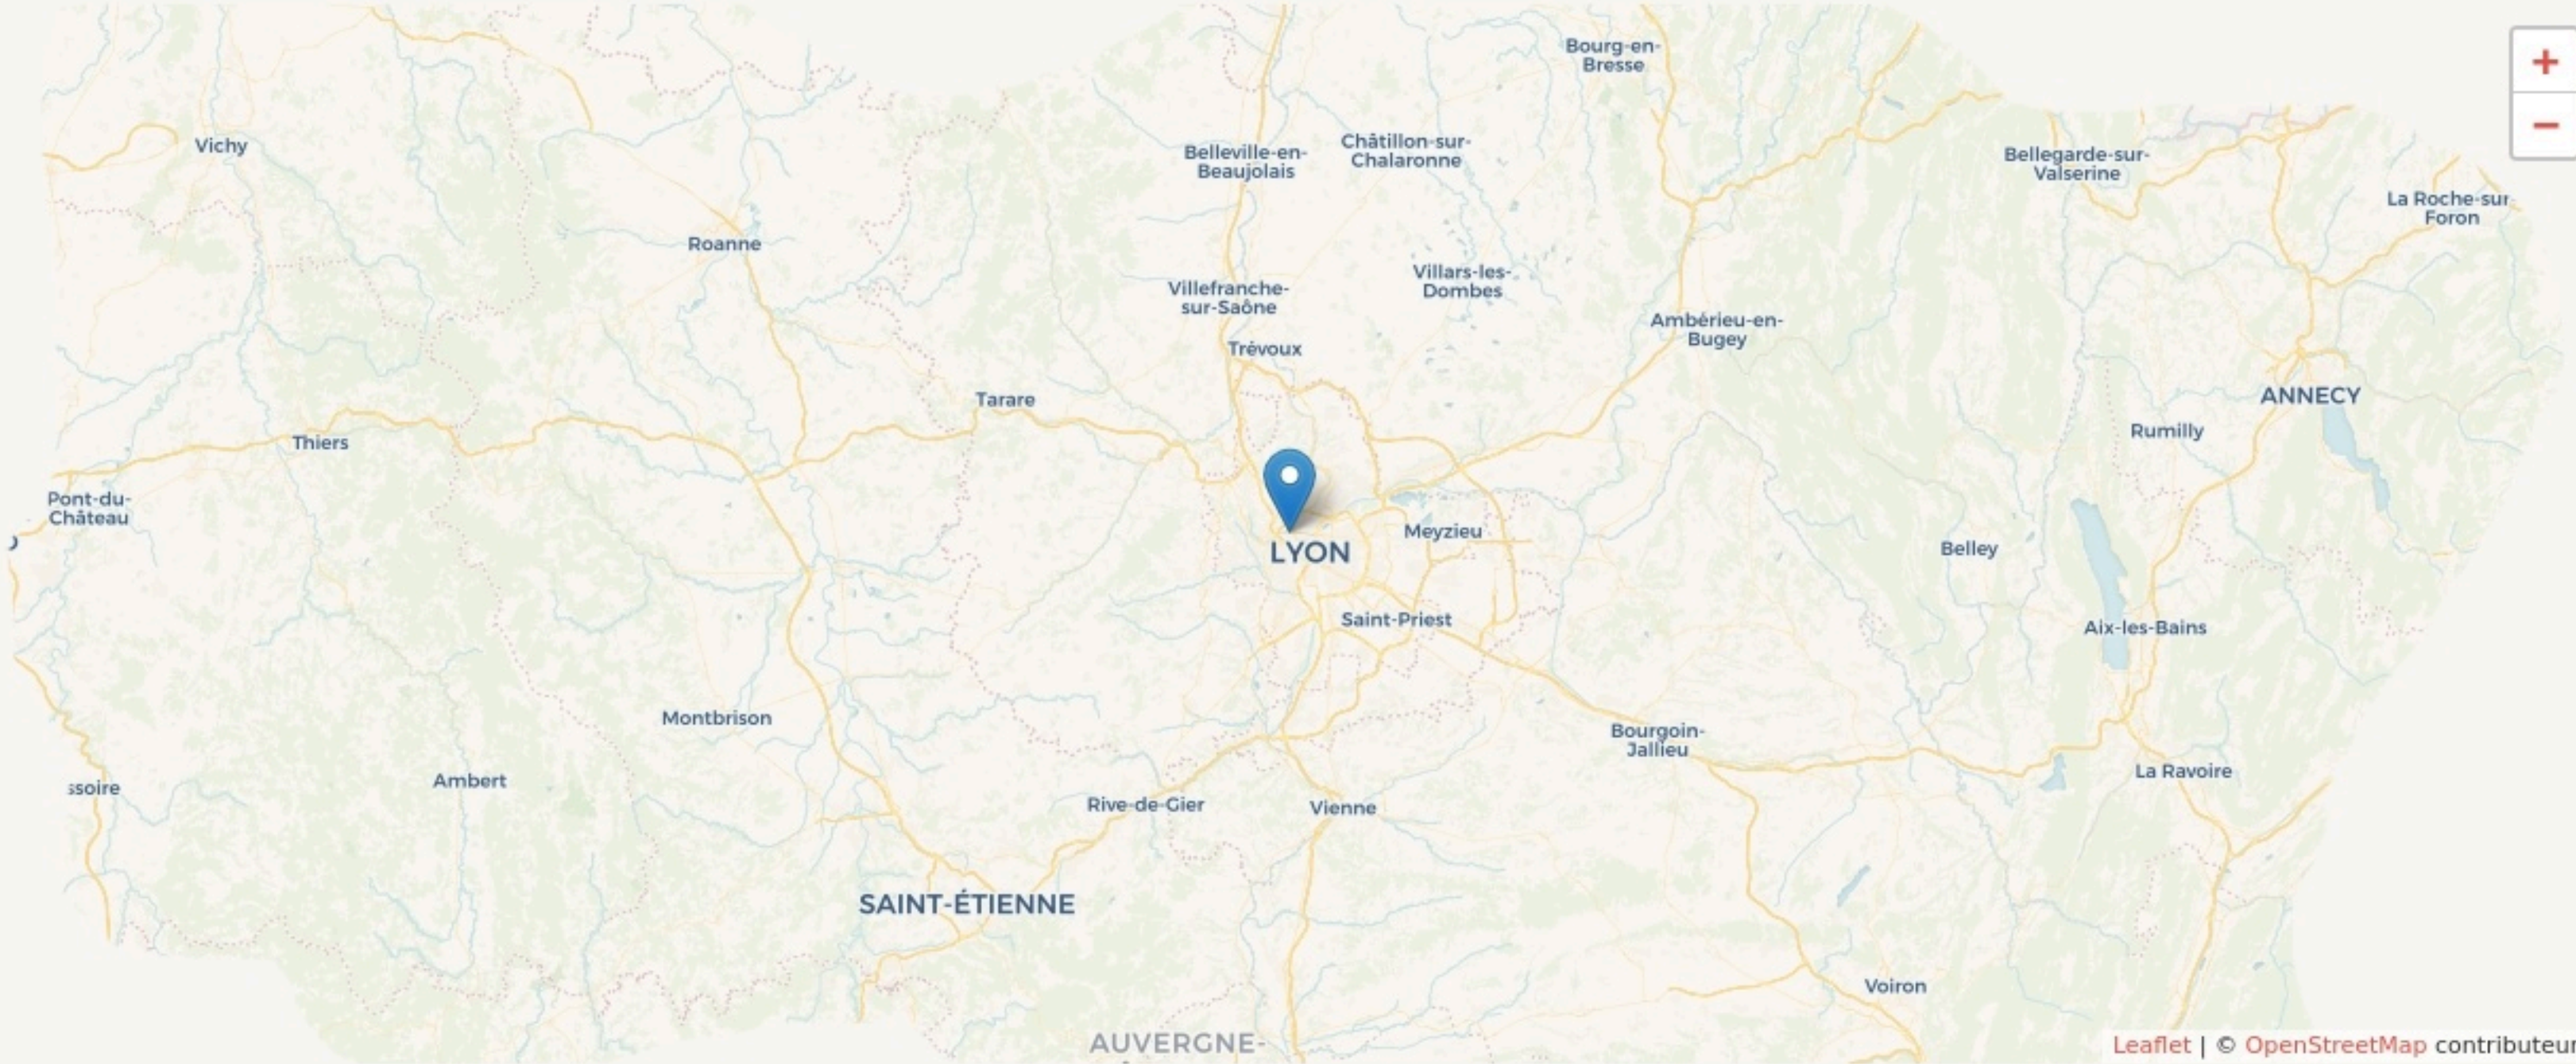

Lyon 9e Arrondissement
LA CORDÉE LYON - VALMY

www.la-cordee.net/cordee/lyon/valmy

SURFACE

325 m² au total

LOCALISATION

6 place Dumas de Loire
69009
Lyon 9e Arrondissement

POPULATION [CHANGER LA COMPARAISON](#)

CATEGORIES SOCIOPROFESSIONNELLES [CHANGER LA COMPARAISON](#)

IMMOBILIER [CHANGER LA COMPARAISON](#)

Inauguration

12 septembre 2016

L'IDÉE FONDATRICE

Ancien hangar industriel à deux pas du métro Valmy, 300 mètres de la Saône et 8 mn de la gare de Vaise, cette Cordée est encore différente des autres, avec son grand volume, ses petits salons téléphoniques, et sa grande mezzanine ouverte !

Cette Cordée est également accessible handicapé, comme la Cordée Jean-Macé.

La Cordée représente 11 espaces de coworking en France (Rennes, Lyon, Paris, Annecy, Nantes et Bordeaux) ouverts 24/24 et 7j/7. Nous sommes des lieux de travail tout autant que des lieux de vie qui permettent à chacun•e de se réaliser professionnellement et personnellement porté•e par l'entraide, la convivialité et le partage. On y vient donc pour travailler en espace partagé ou salles de réunion, mais aussi échanger, s'entraider et décompresser entouré d'une communauté diversifiée et soudée de plus de 900 membres.