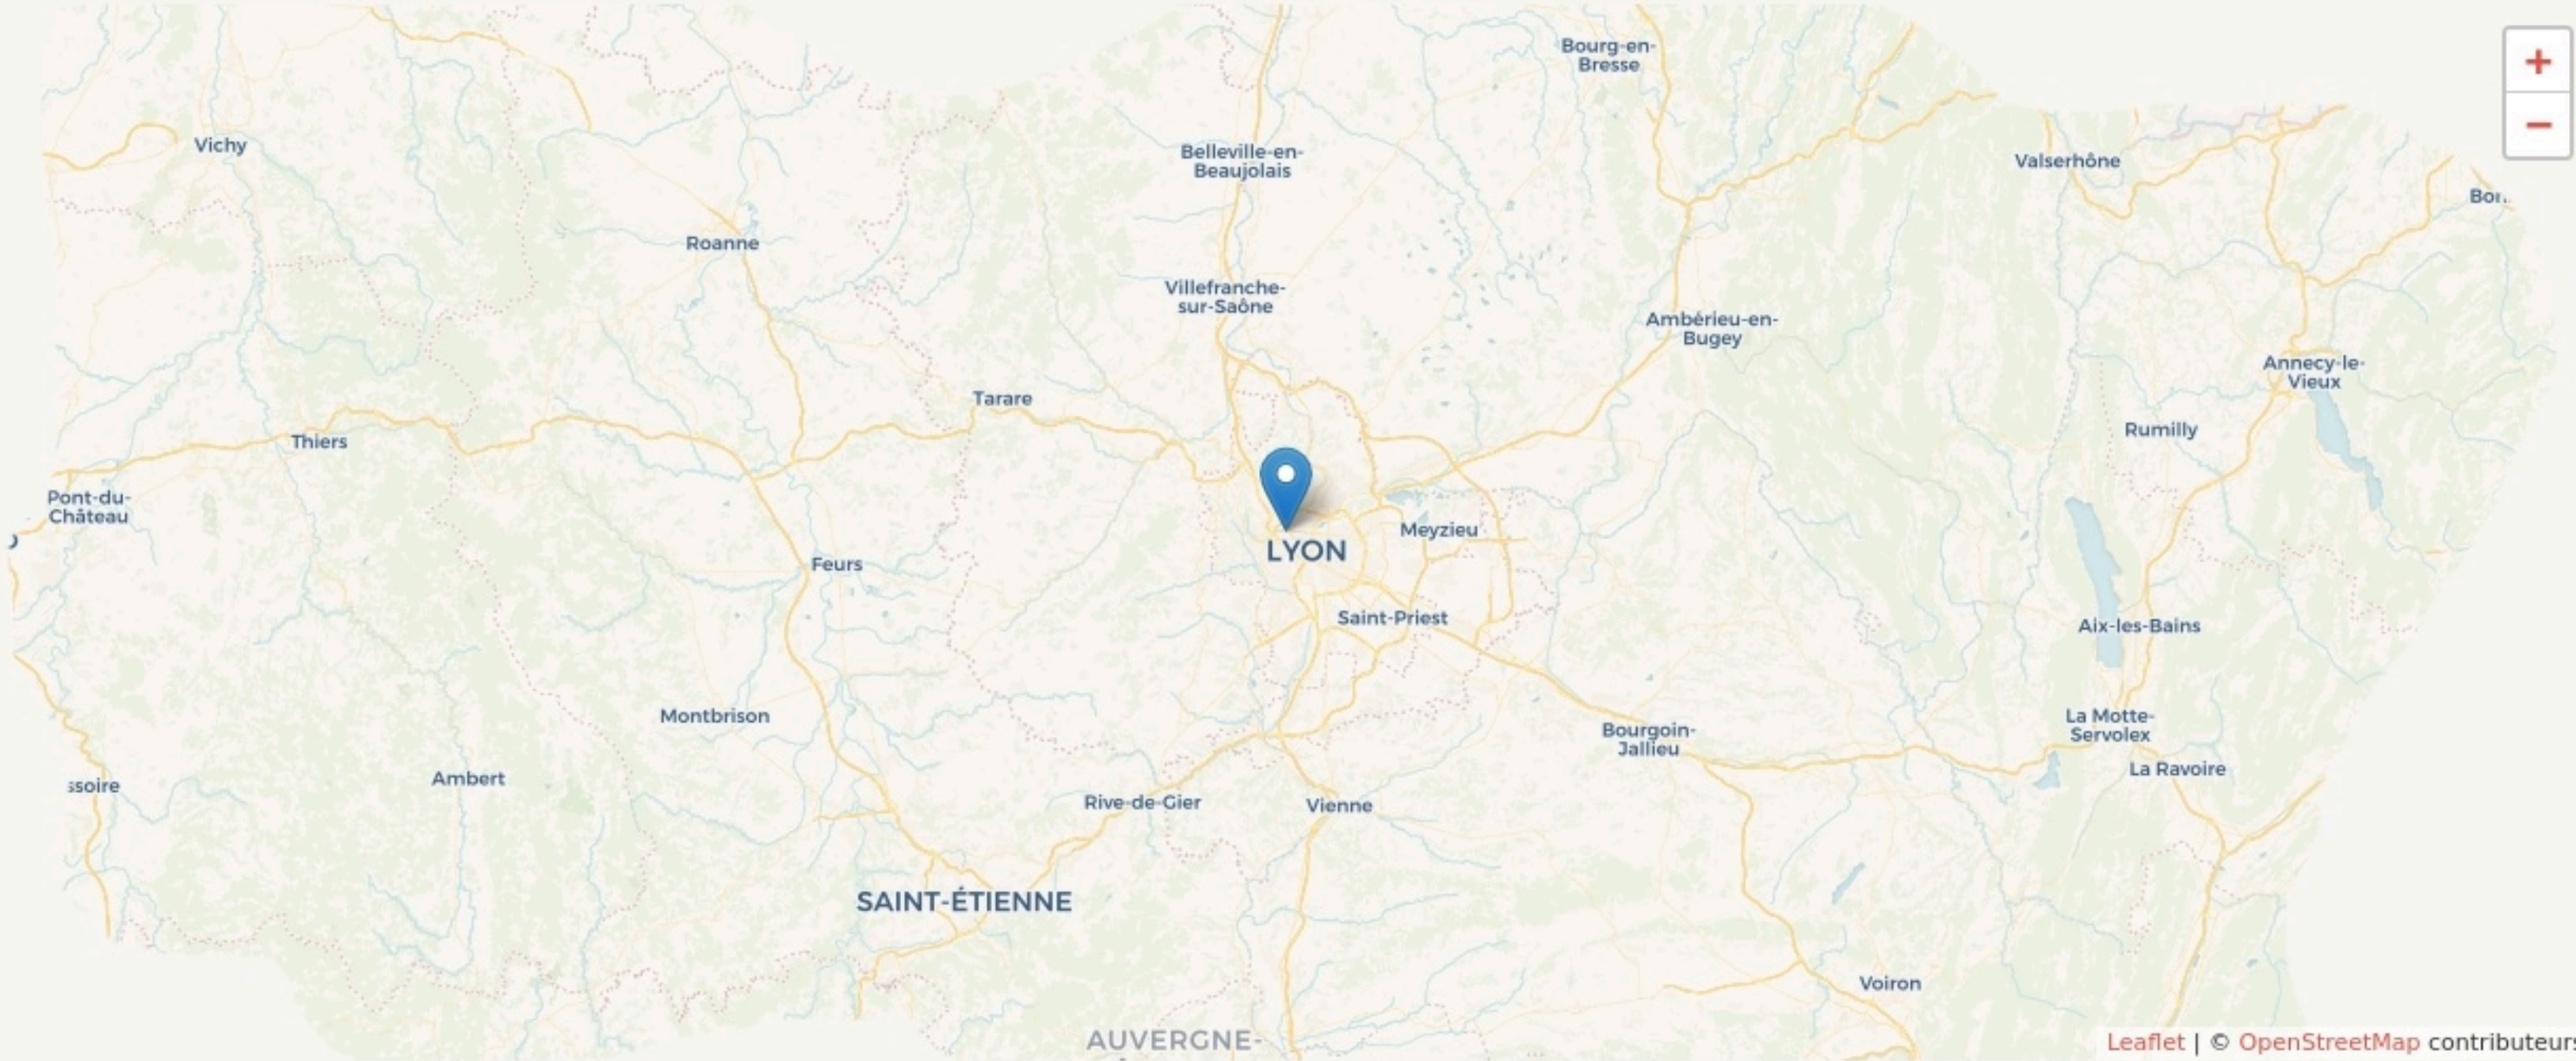

Lyon 9e Arrondissement
LA CORDÉE LYON - VALMY

www.la-cordee.net/cordee/lyon/valmy

SURFACE

325 m² au total

LOCALISATION

6 place Dumas de Loire
69009
Lyon 9e Arrondissement

POPULATION [CHANGER LA COMPARAISON](#)

CATEGORIES SOCIOPROFESSIONNELLES [CHANGER LA COMPARAISON](#)

IMMOBILIER [CHANGER LA COMPARAISON](#)

Inauguration

12 septembre 2016

L'IDÉE FONDATRICE

Ancien hangar industriel à deux pas du métro Valmy, 300 mètres de la Saône et 8 mn de la gare de Vaise, cette Cordée est encore différente des autres, avec son grand volume, ses petits salons téléphoniques, et sa grande mezzanine ouverte !

Cette Cordée est également accessible handicapé, comme la Cordée Jean-Macé.

La Cordée représente 11 espaces de coworking en France (Rennes, Lyon, Paris, Annecy, Nantes et Bordeaux) ouverts 24/24 et 7j/7. Nous sommes des lieux de travail tout autant que des lieux de vie qui permettent à chacun•e de se réaliser professionnellement et personnellement porté•e par l'entraide, la convivialité et le partage. On y vient donc pour travailler en espace partagé ou salles de réunion, mais aussi échanger, s'entraider et décompresser entouré d'une communauté diversifiée et soudée de plus de 900 membres.