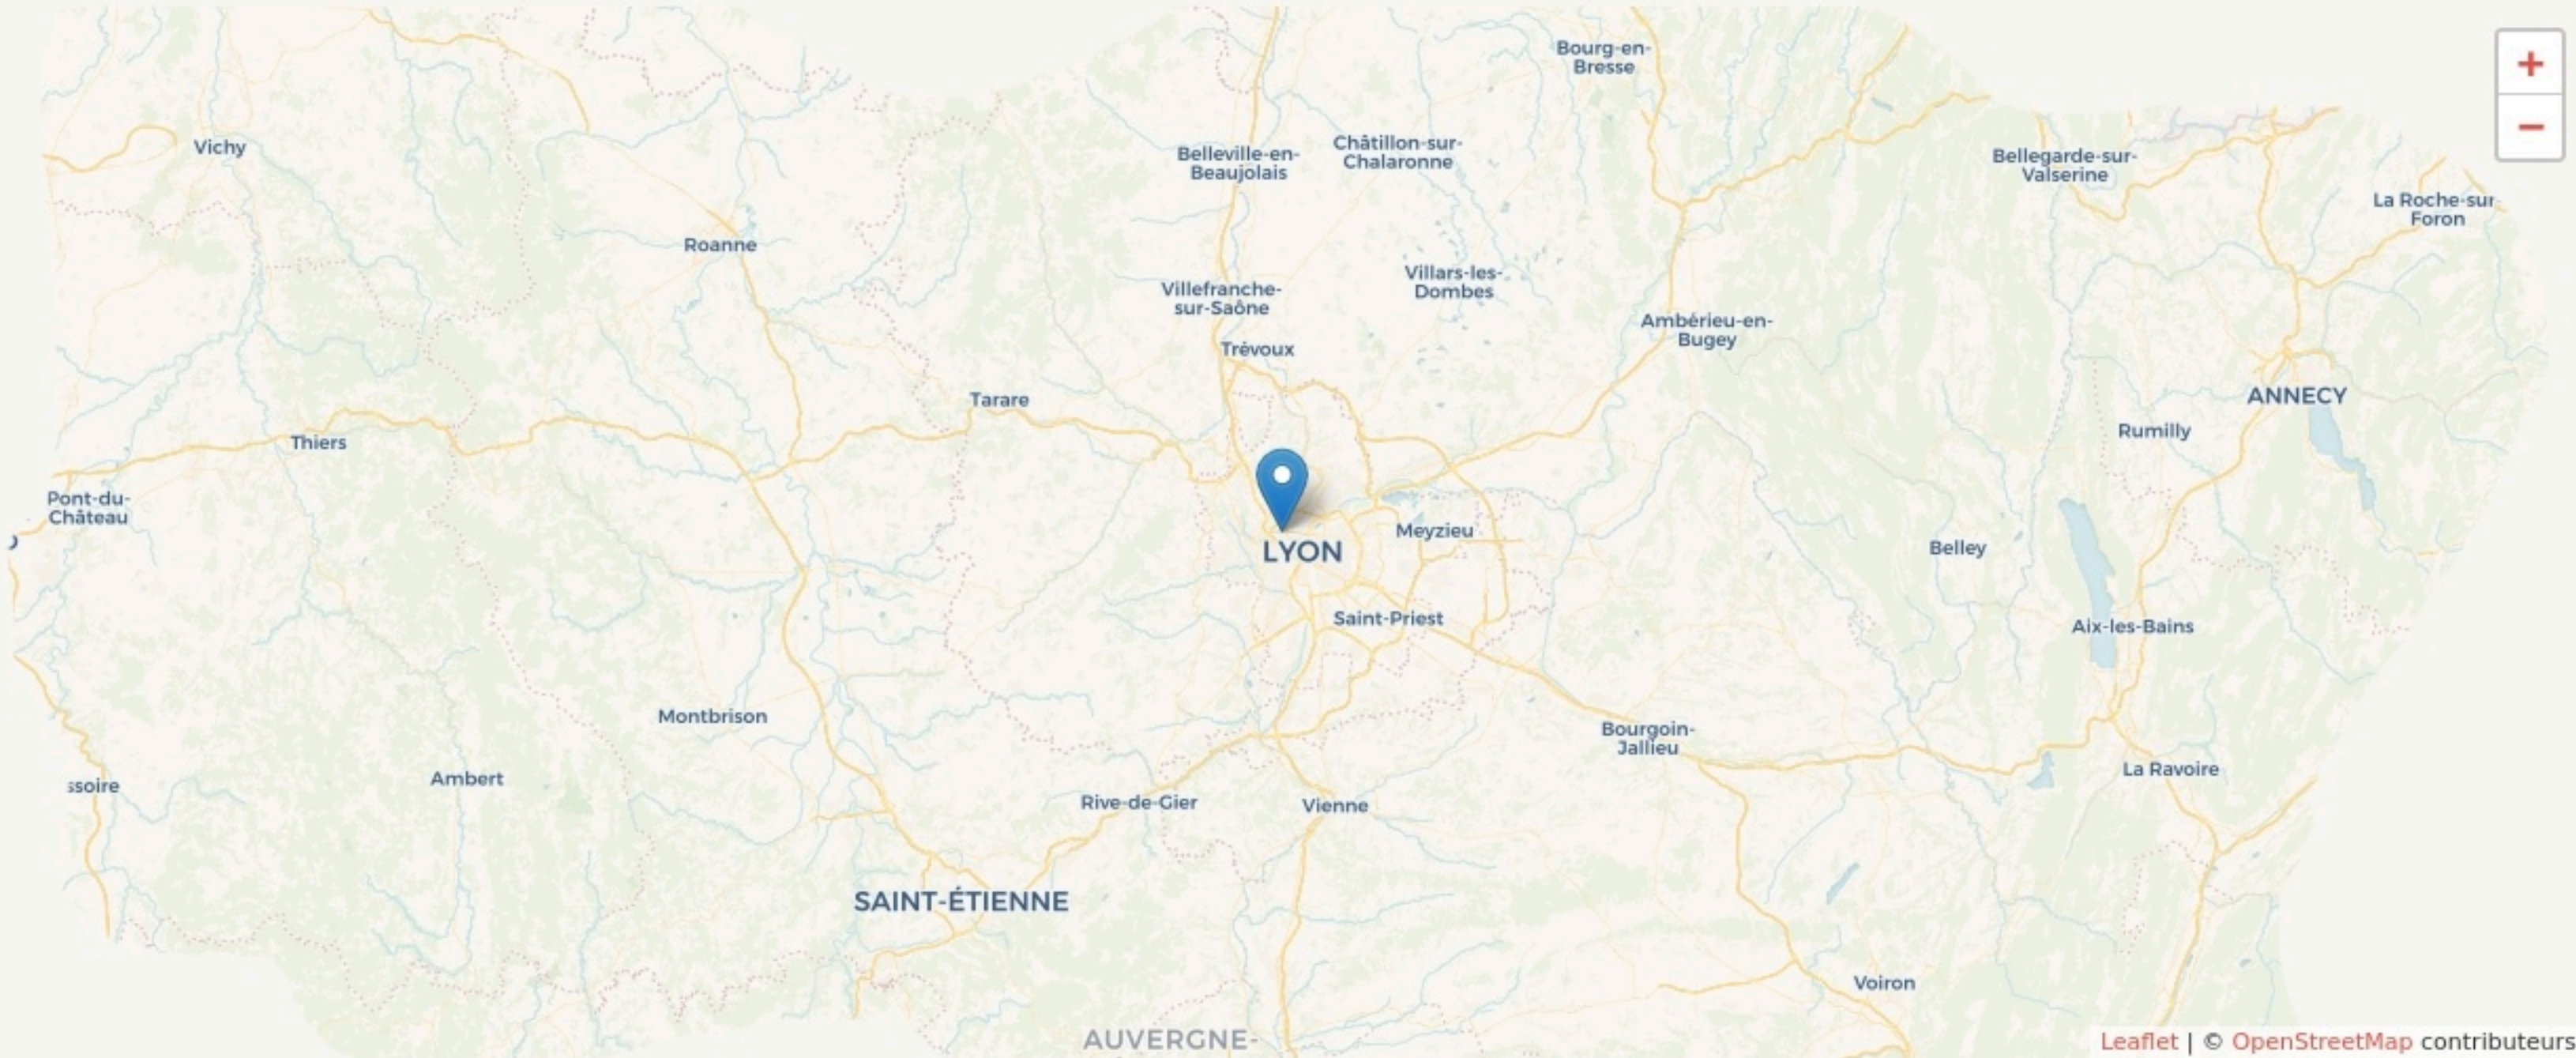

Lyon 9e Arrondissement
LA CORDÉE LYON - VALMY

www.la-cordee.net/cordee/lyon/valmy

SURFACE

325 m² au total

LOCALISATION

6 place Dumas de Loire
69009
Lyon 9e Arrondissement

POPULATION [CHANGER LA COMPARAISON](#)

CATEGORIES SOCIOPROFESSIONNELLES [CHANGER LA COMPARAISON](#)

IMMOBILIER [CHANGER LA COMPARAISON](#)

Inauguration

12 septembre 2016

L'IDÉE FONDATRICE

Ancien hangar industriel à deux pas du métro Valmy, 300 mètres de la Saône et 8 mn de la gare de Vaise, cette Cordée est encore différente des autres, avec son grand volume, ses petits salons téléphoniques, et sa grande mezzanine ouverte !

Cette Cordée est également accessible handicapé, comme la Cordée Jean-Macé.

La Cordée représente 11 espaces de coworking en France (Rennes, Lyon, Paris, Annecy, Nantes et Bordeaux) ouverts 24/24 et 7j/7. Nous sommes des lieux de travail tout autant que des lieux de vie qui permettent à chacun•e de se réaliser professionnellement et personnellement porté•e par l'entraide, la convivialité et le partage. On y vient donc pour travailler en espace partagé ou salles de réunion, mais aussi échanger, s'entraider et décompresser entouré d'une communauté diversifiée et soudée de plus de 900 membres.