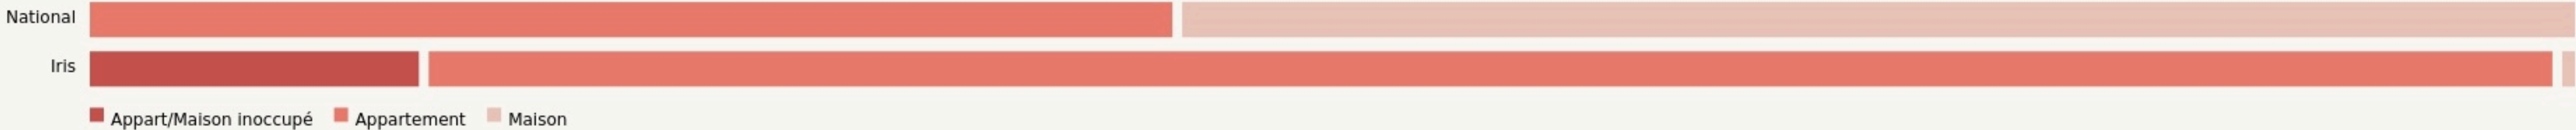

Lyon 9e Arrondissement
LA CORDÉE LYON - VALMY

www.la-cordee.net/cordee/lyon/valmy

SURFACE

325 m² au total

LOCALISATION

6 place Dumas de Loire
69009
Lyon 9e Arrondissement

POPULATION [CHANGER LA COMPARAISON](#)

CATEGORIES SOCIOPROFESSIONNELLES [CHANGER LA COMPARAISON](#)

IMMOBILIER [CHANGER LA COMPARAISON](#)

Inauguration

12 septembre 2016

L'IDÉE FONDATRICE

Ancien hangar industriel à deux pas du métro Valmy, 300 mètres de la Saône et 8 mn de la gare de Vaise, cette Cordée est encore différente des autres, avec son grand volume, ses petits salons téléphoniques, et sa grande mezzanine ouverte !