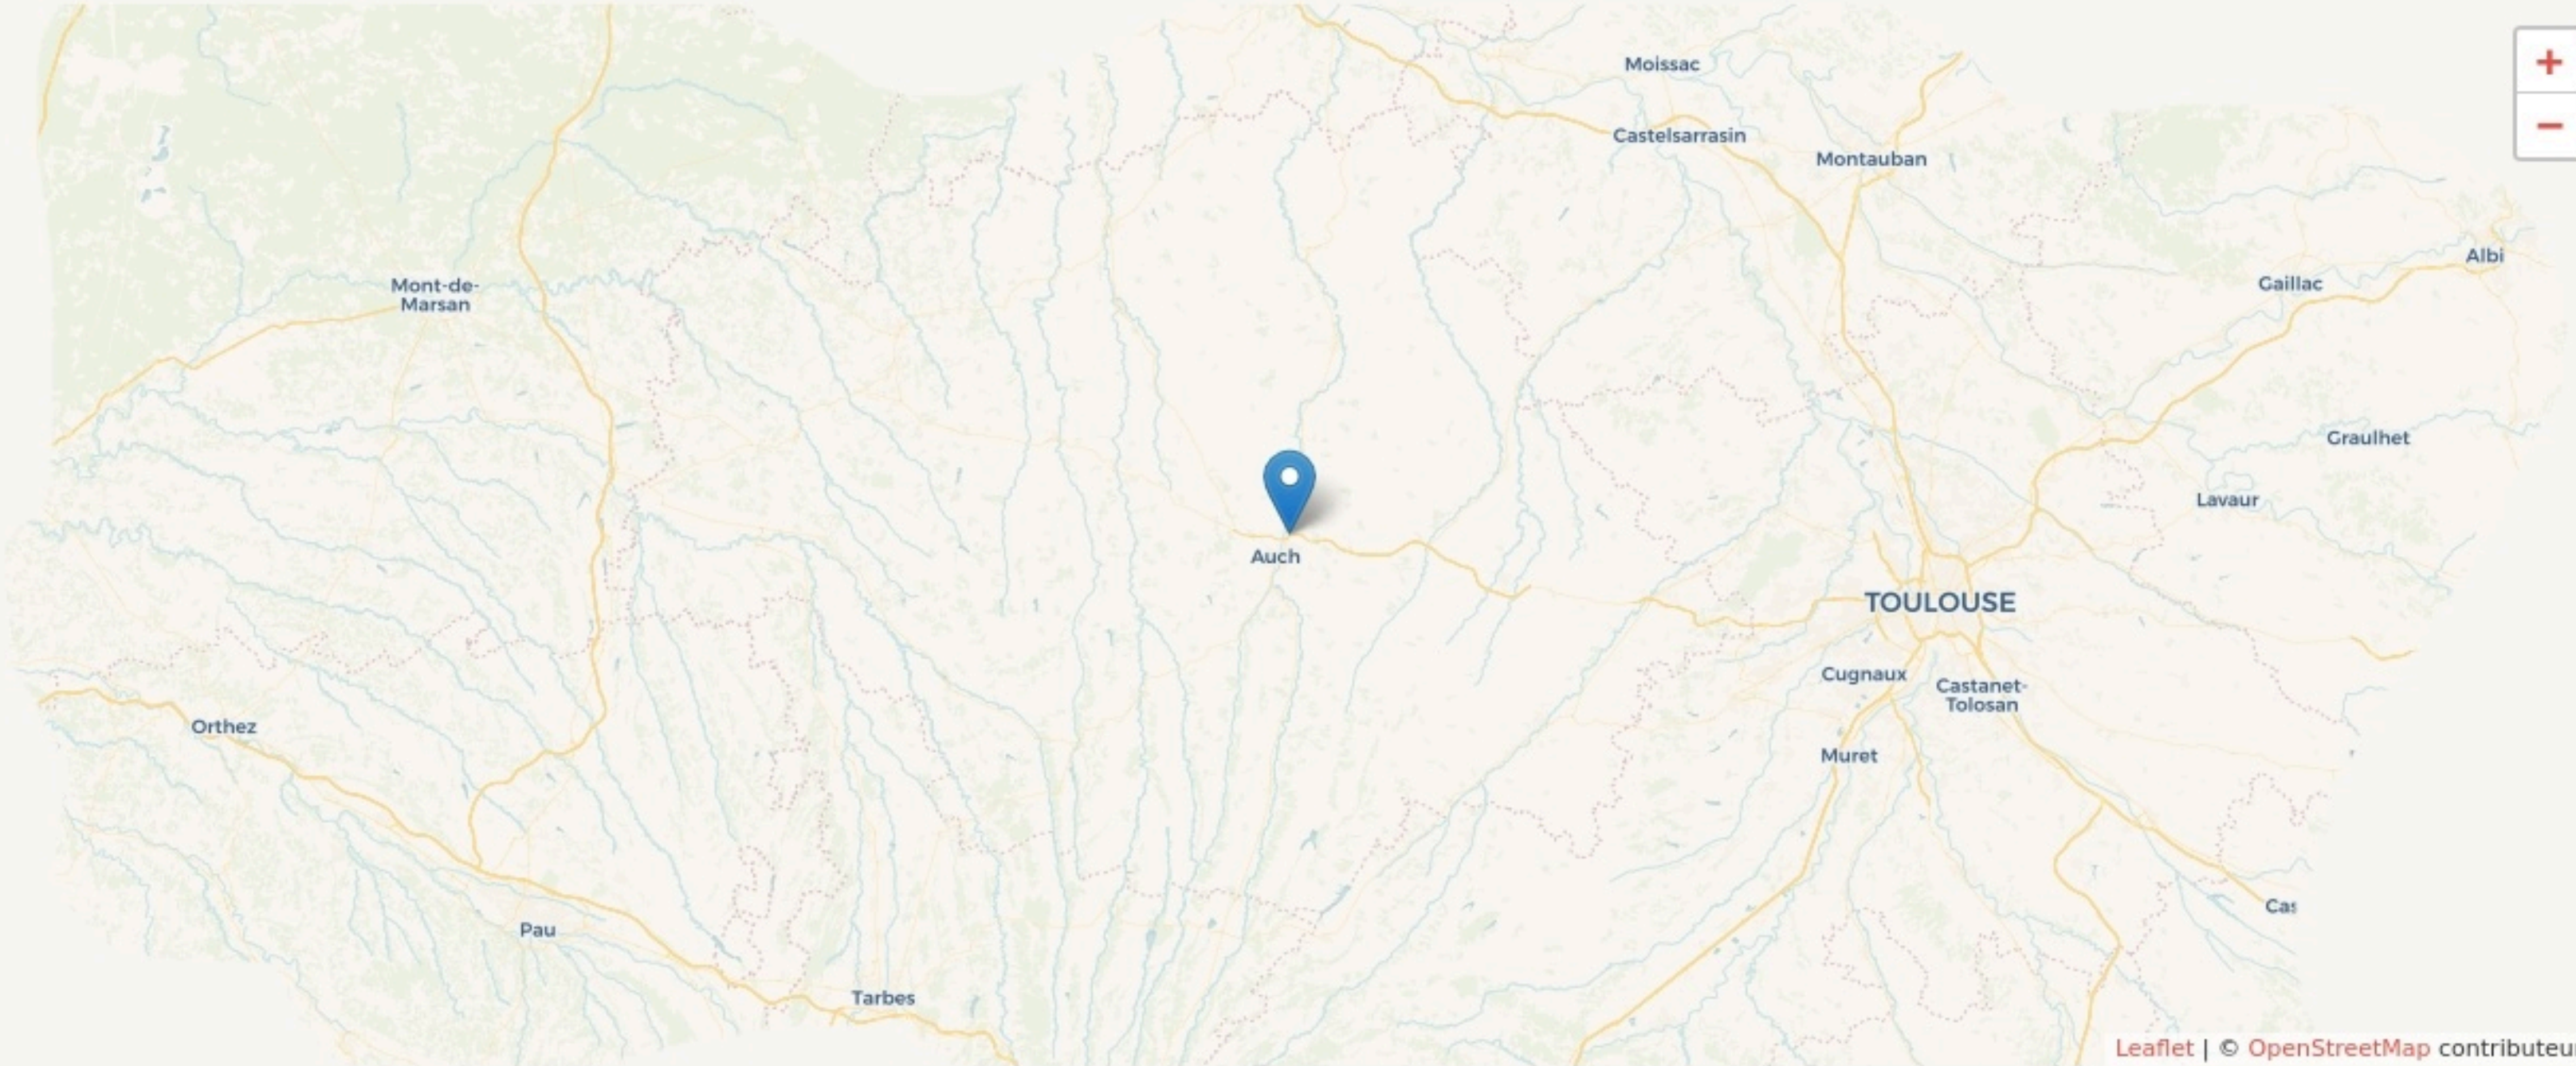

Auch
LA DYNAMO DU GERS

www.ladynamo32.fr/

SURFACE
1800 m² au total

LA
DYNAMO
FABRIQUE DE TERRITOIRE DU GERS

LOCALISATION

6 rue Roger Salengro
32000
Auch

Leaflet | © OpenStreetMap contributeurs

POPULATION ✦ CHANGER LA COMPARAISON

CATEGORIES SOCIOPROFESSIONNELLES ✦ CHANGER LA COMPARAISON

IMMOBILIER ✦ CHANGER LA COMPARAISON

Inauguration

26 janvier 2014

L'IDÉE FONDATRICE

La Dynamo est un Tiers Lieu, labellisé Fabrique de Territoire qui permet la mise en commun, porté vers la création d'activités, les coopérations entre acteurs et le développement local. Elle accueille toute personne intéressée, professionnels et particuliers.

Au-delà de l'animation de son tiers-lieu, en tant que Fabrique de Territoire, La Dynamo a pour mission de devenir un lieu ressource pour l'ensemble des tiers-lieux du département du Gers. Elle coordonne et facilite la dynamique territoriale par :