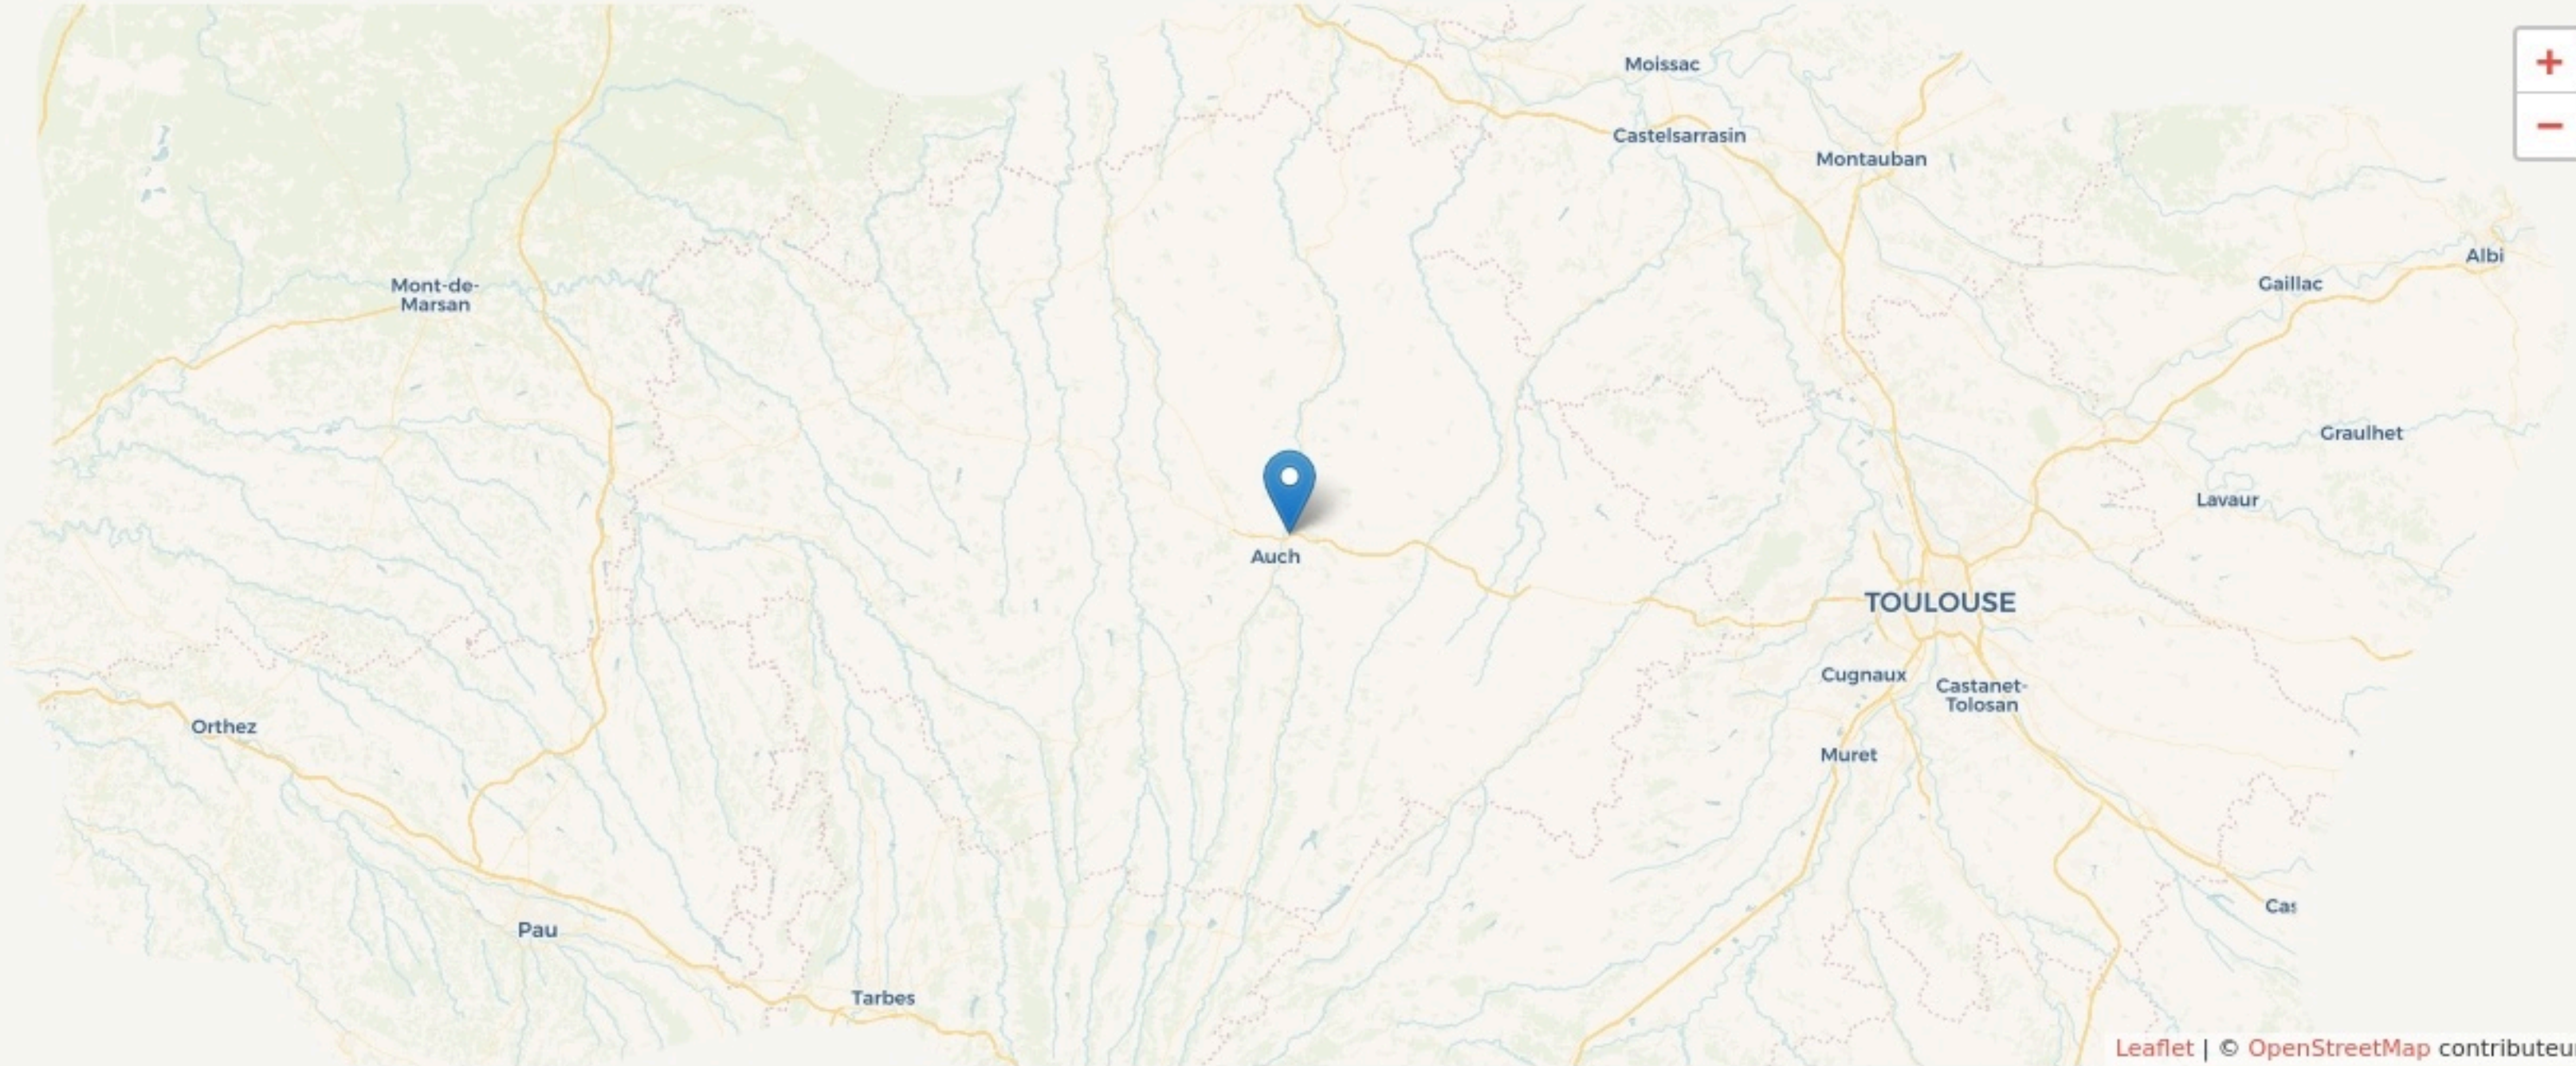

Auch
LA DYNAMO DU GERS

www.ladynamo32.fr/

SURFACE
1800 m² au total

LA
DYNAMO
FABRIQUE DE TERRITOIRE DU GERS

LOCALISATION

6 rue Roger Salengro
32000
Auch

Leaflet | © OpenStreetMap contributeurs

POPULATION ✳ CHANGER LA COMPARAISON

CATEGORIES SOCIOPROFESSIONNELLES ✳ CHANGER LA COMPARAISON

IMMOBILIER ✳ CHANGER LA COMPARAISON

Inauguration

26 janvier 2014

L'IDÉE FONDATRICE

La Dynamo est un Tiers Lieu, labellisé Fabrique de Territoire qui permet la mise en commun, porté vers la création d'activités, les coopérations entre acteurs et le développement local. Elle accueille toute personne intéressée, professionnels et particuliers.

Au-delà de l'animation de son tiers-lieu, en tant que Fabrique de Territoire, La Dynamo a pour mission de devenir un lieu ressource pour l'ensemble des tiers-lieux du département du Gers. Elle coordonne et facilite la dynamique territoriale par :