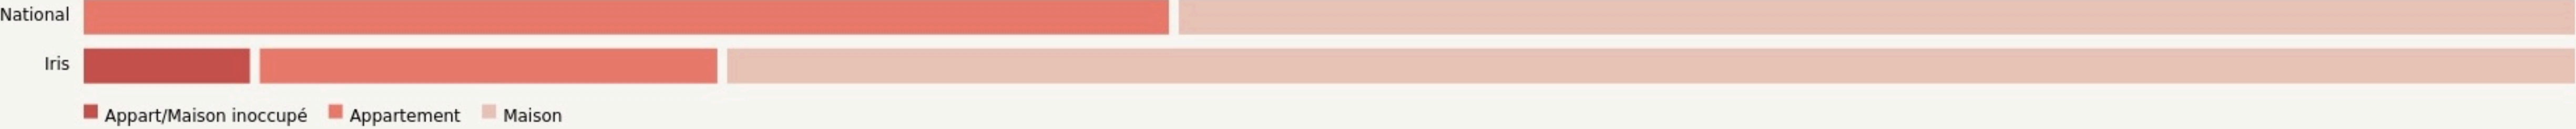

Auch
LA DYNAMO DU GERS

www.ladynamo32.fr/

SURFACE
1800 m² au total

LA
DYNAMO
FABRIQUE DE TERRITOIRE DU GERS

LOCALISATION

6 rue Roger Salengro
32000
Auch

Leaflet | © OpenStreetMap contributeurs

POPULATION ✳ CHANGER LA COMPARAISON

CATEGORIES SOCIOPROFESSIONNELLES ✳ CHANGER LA COMPARAISON

IMMOBILIER ✳ CHANGER LA COMPARAISON

Inauguration

26 janvier 2014

L'IDÉE FONDATRICE

La Dynamo est un Tiers Lieu, labellisé Fabrique de Territoire qui permet la mise en commun, porté vers la création d'activités, les coopérations entre acteurs et le développement local. Elle accueille toute personne intéressée, professionnels et particuliers.

Au-delà de l'animation de son tiers-lieu, en tant que Fabrique de Territoire, La Dynamo a pour mission de devenir un lieu ressource pour l'ensemble des tiers-lieux du département du Gers. Elle coordonne et facilite la dynamique territoriale par :