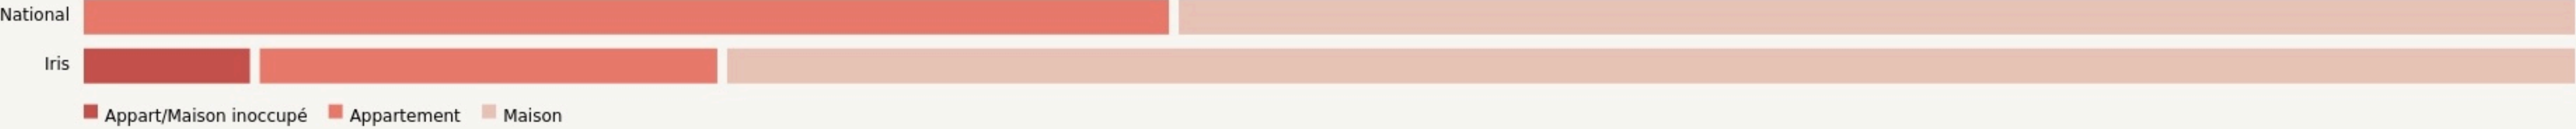

Auch
LA DYNAMO DU GERS

www.ladynamo32.fr/

SURFACE
1800 m² au total

LA
DYNAMO
FABRIQUE DE TERRITOIRE DU GERS

LOCALISATION

6 rue Roger Salengro
32000
Auch

Leaflet | © OpenStreetMap contributeurs

POPULATION ✦ CHANGER LA COMPARAISON

CATEGORIES SOCIOPROFESSIONNELLES ✦ CHANGER LA COMPARAISON

IMMOBILIER ✦ CHANGER LA COMPARAISON

Inauguration

26 janvier 2014

L'IDÉE FONDATRICE

La Dynamo est un Tiers Lieu, labellisé Fabrique de Territoire qui permet la mise en commun, porté vers la création d'activités, les coopérations entre acteurs et le développement local. Elle accueille toute personne intéressée, professionnels et particuliers.

Au-delà de l'animation de son tiers-lieu, en tant que Fabrique de Territoire, La Dynamo a pour mission de devenir un lieu ressource pour l'ensemble des tiers-lieux du département du Gers. Elle coordonne et facilite la dynamique territoriale par :