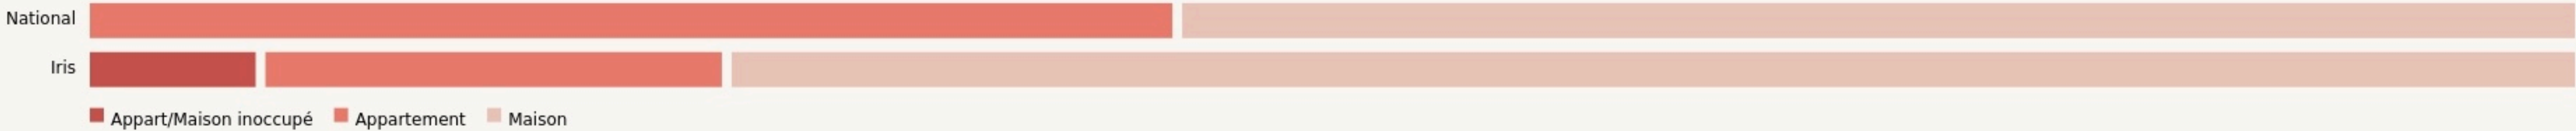

Auch
LA DYNAMO DU GERS

www.ladynamo32.fr/

SURFACE
1800 m² au total

LA
DYNAMO
FABRIQUE DE TERRITOIRE DU GERS

LOCALISATION

6 rue Roger Salengro
32000
Auch

POPULATION [CHANGER LA COMPARAISON](#)

CATEGORIES SOCIOPROFESSIONNELLES [CHANGER LA COMPARAISON](#)

IMMOBILIER [CHANGER LA COMPARAISON](#)

Inauguration

26 janvier 2014

L'IDÉE FONDATRICE

La Dynamo est un Tiers Lieu, labellisé Fabrique de Territoire qui permet la mise en commun, porté vers la création d'activités, les coopérations entre acteurs et le développement local. Elle accueille toute personne intéressée, professionnels et particuliers.

Au-delà de l'animation de son tiers-lieu, en tant que Fabrique de Territoire, La Dynamo a pour mission de devenir un lieu ressource pour l'ensemble des tiers-lieux du département du Gers. Elle coordonne et facilite la dynamique territoriale par :