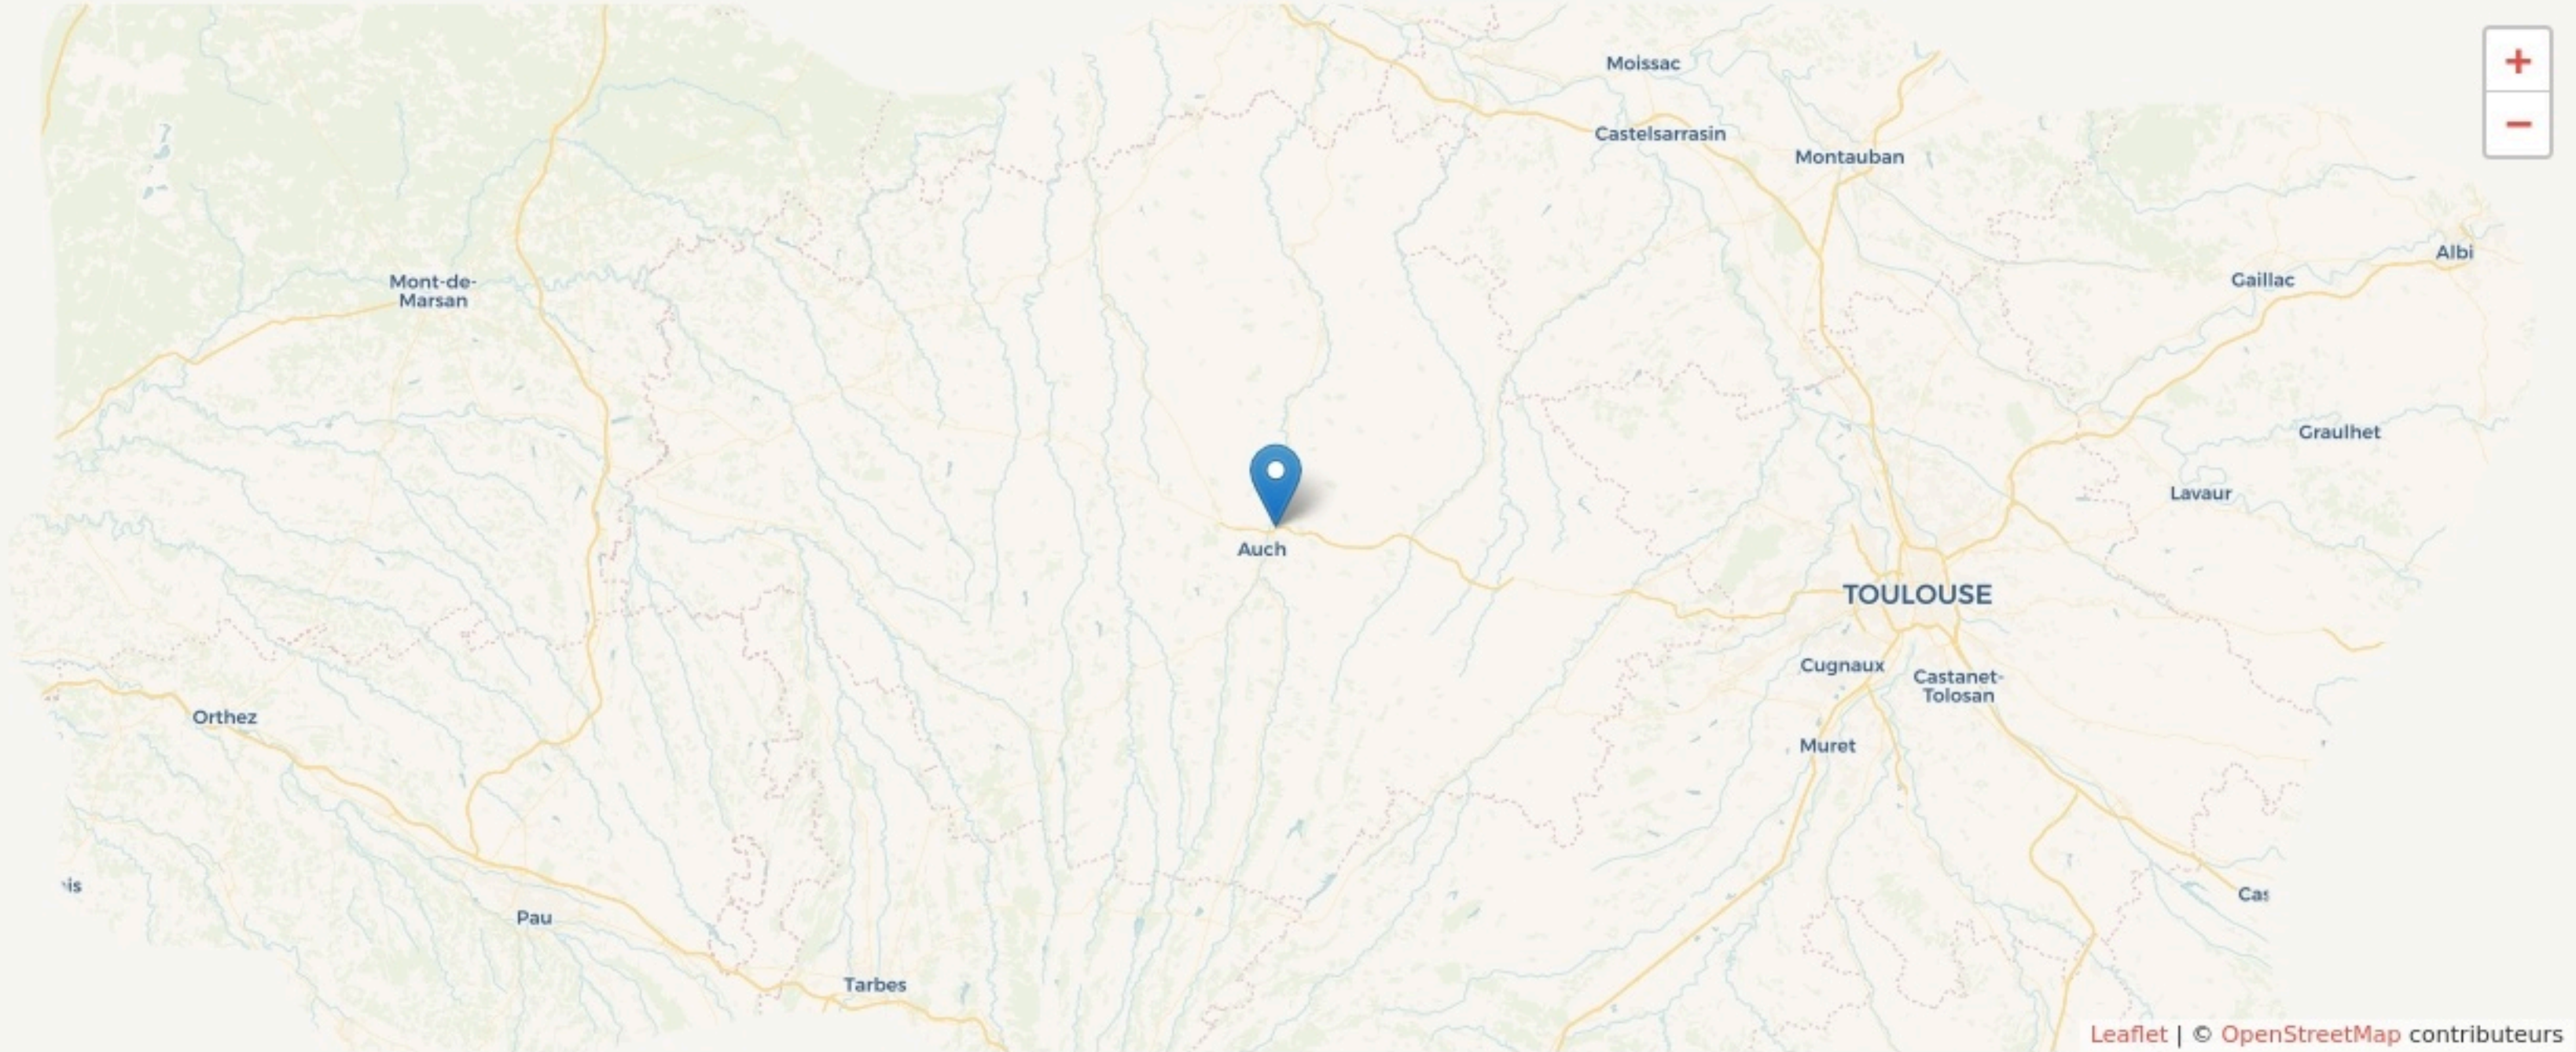

Auch
LA DYNAMO DU GERS

www.ladynamo32.fr/

SURFACE
1800 m² au total

LA
DYNAMO
FABRIQUE DE TERRITOIRE DU GERS

LOCALISATION

6 rue Roger Salengro
32000
Auch

POPULATION [CHANGER LA COMPARAISON](#)

CATEGORIES SOCIOPROFESSIONNELLES [CHANGER LA COMPARAISON](#)

IMMOBILIER [CHANGER LA COMPARAISON](#)

Inauguration

26 janvier 2014

L'IDÉE FONDATRICE

La Dynamo est un Tiers Lieu, labellisé Fabrique de Territoire qui permet la mise en commun, porté vers la création d'activités, les coopérations entre acteurs et le développement local. Elle accueille toute personne intéressée, professionnels et particuliers.

Au-delà de l'animation de son tiers-lieu, en tant que Fabrique de Territoire, La Dynamo a pour mission de devenir un lieu ressource pour l'ensemble des tiers-lieux du département du Gers. Elle coordonne et facilite la dynamique territoriale par :