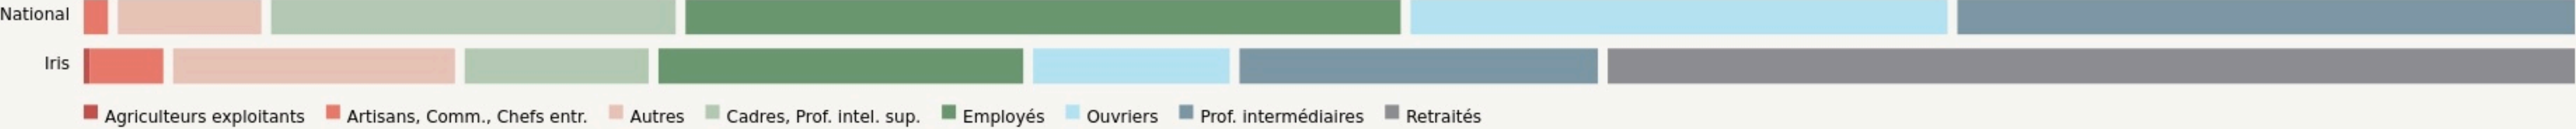

Auch
LA DYNAMO DU GERS

www.ladynamo32.fr/

SURFACE
1800 m² au total

LA
DYNAMO
FABRIQUE DE TERRITOIRE DU GERS

LOCALISATION

6 rue Roger Salengro
32000
Auch

Leaflet | © OpenStreetMap contributeurs

POPULATION ✦ CHANGER LA COMPARAISON

CATEGORIES SOCIOPROFESSIONNELLES ✦ CHANGER LA COMPARAISON

IMMOBILIER ✦ CHANGER LA COMPARAISON

Inauguration

26 janvier 2014

L'IDÉE FONDATRICE

La Dynamo est un Tiers Lieu, labellisé Fabrique de Territoire qui permet la mise en commun, porté vers la création d'activités, les coopérations entre acteurs et le développement local. Elle accueille toute personne intéressée, professionnels et particuliers.

Au-delà de l'animation de son tiers-lieu, en tant que Fabrique de Territoire, La Dynamo a pour mission de devenir un lieu ressource pour l'ensemble des tiers-lieux du département du Gers. Elle coordonne et facilite la dynamique territoriale par :