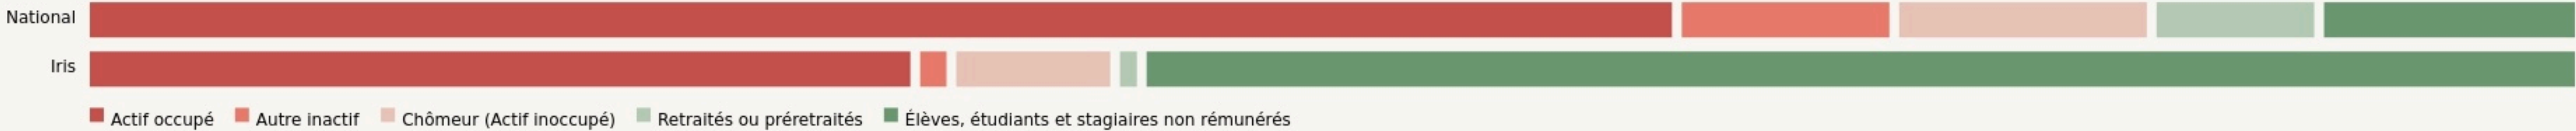

Poitiers
LA FABRICK

la-fabrick.com

SURFACE

133 m² au total

La FaBrick

LOCALISATION

Bât B24, 2 Rue Michel Brunet
86000
Poitiers

POPULATION [CHANGER LA COMPARAISON](#)

CATEGORIES SOCIOPROFESSIONNELLES [CHANGER LA COMPARAISON](#)

IMMOBILIER [CHANGER LA COMPARAISON](#)

Inauguration

4 janvier 2021

L'IDÉE FONDATRICE

Fablab

LES VALEURS PORTÉES

Partage