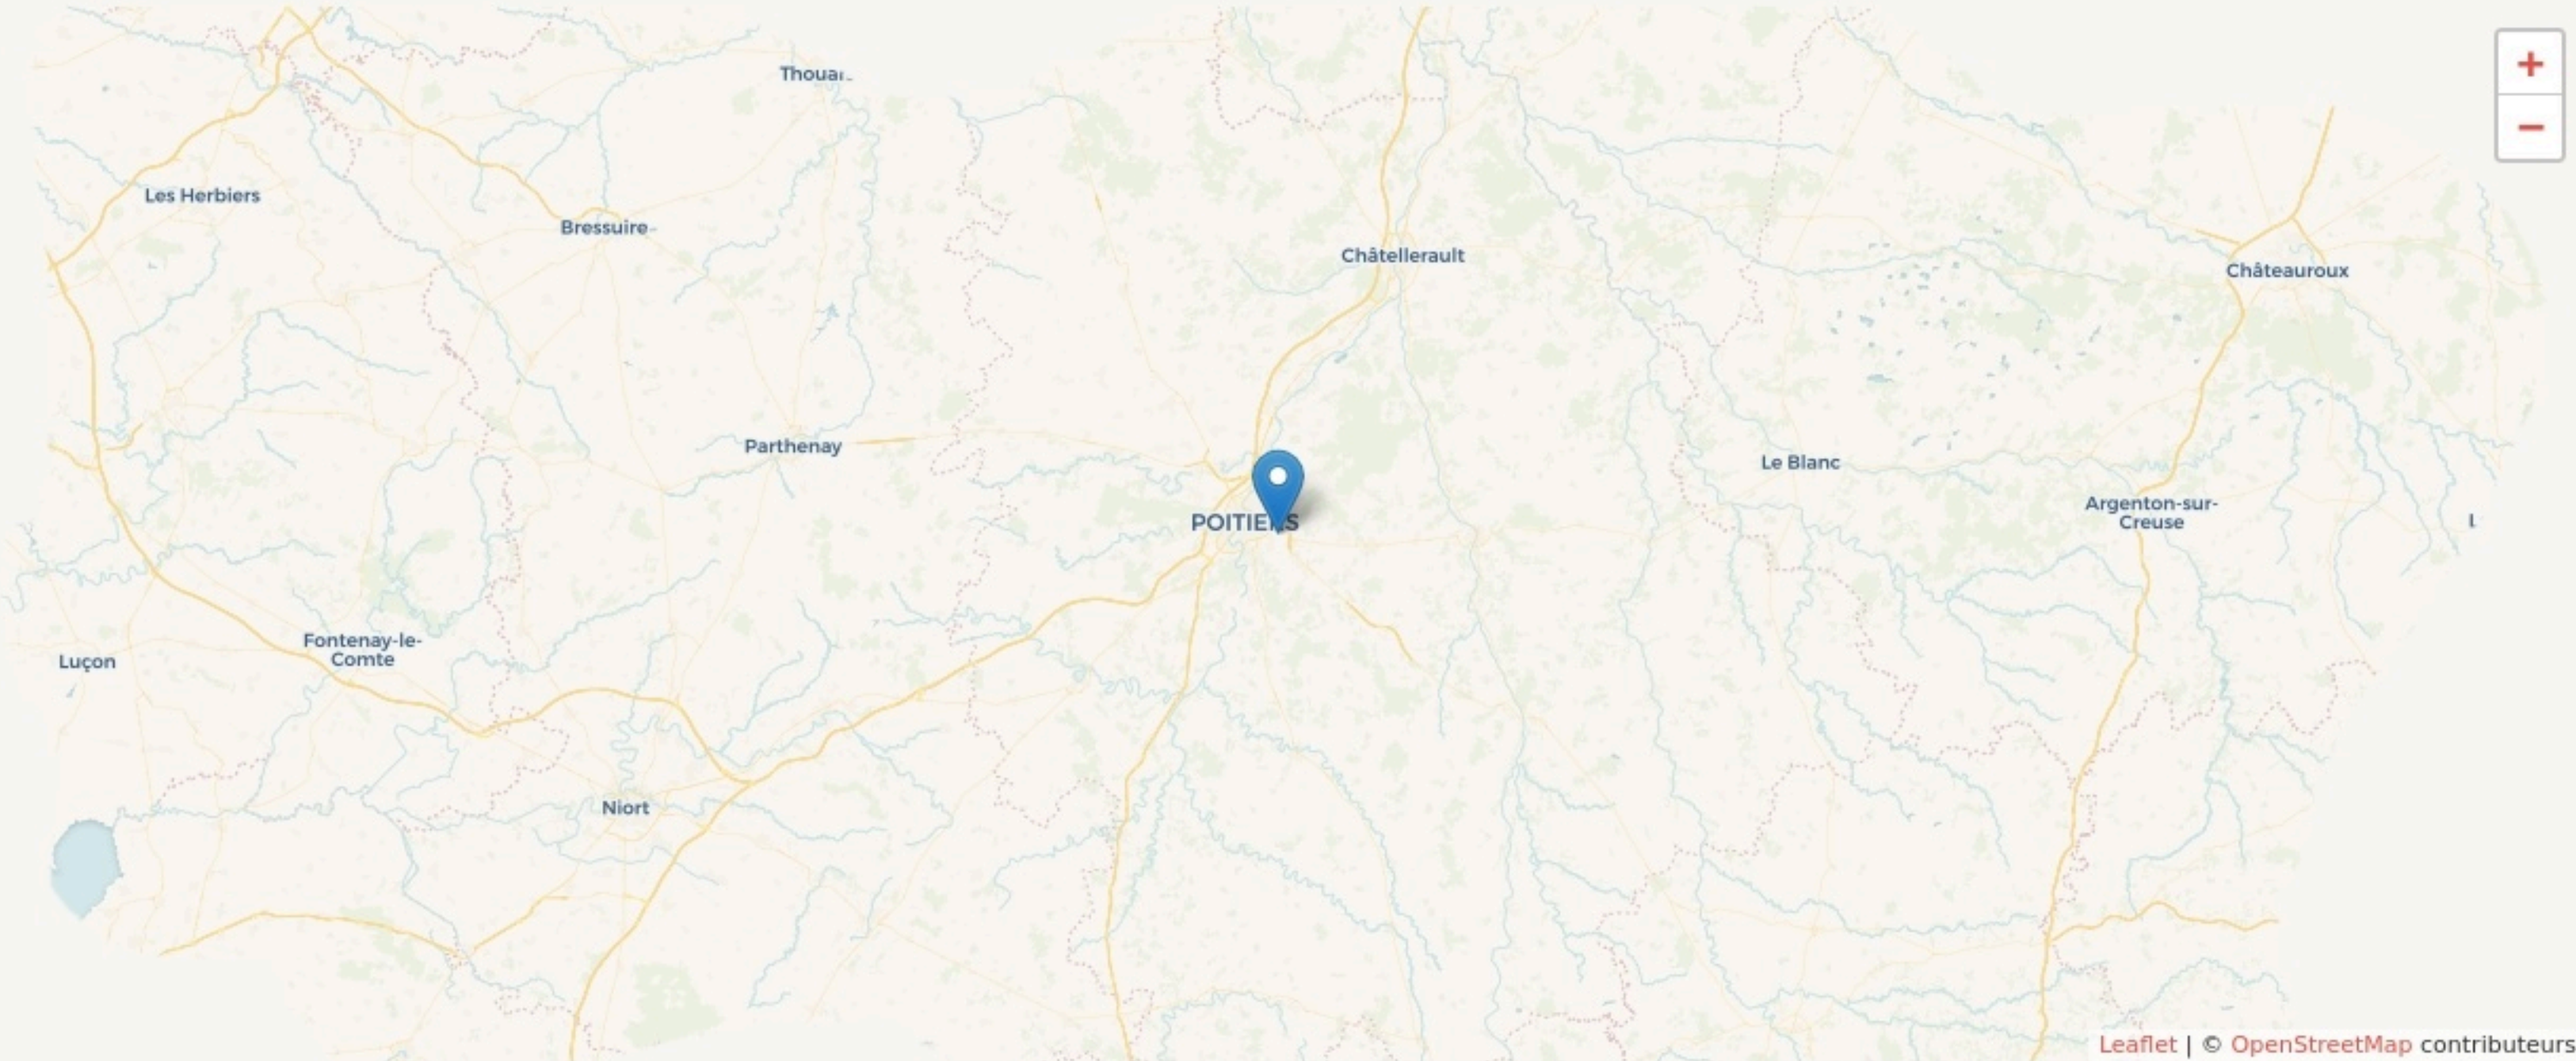

Poitiers
LA FABRICK

la-fabrick.com

SURFACE

133 m² au total

La FaBrick

LOCALISATION

Bât B24, 2 Rue Michel Brunet
86000
Poitiers

Leaflet | © OpenStreetMap contributeurs