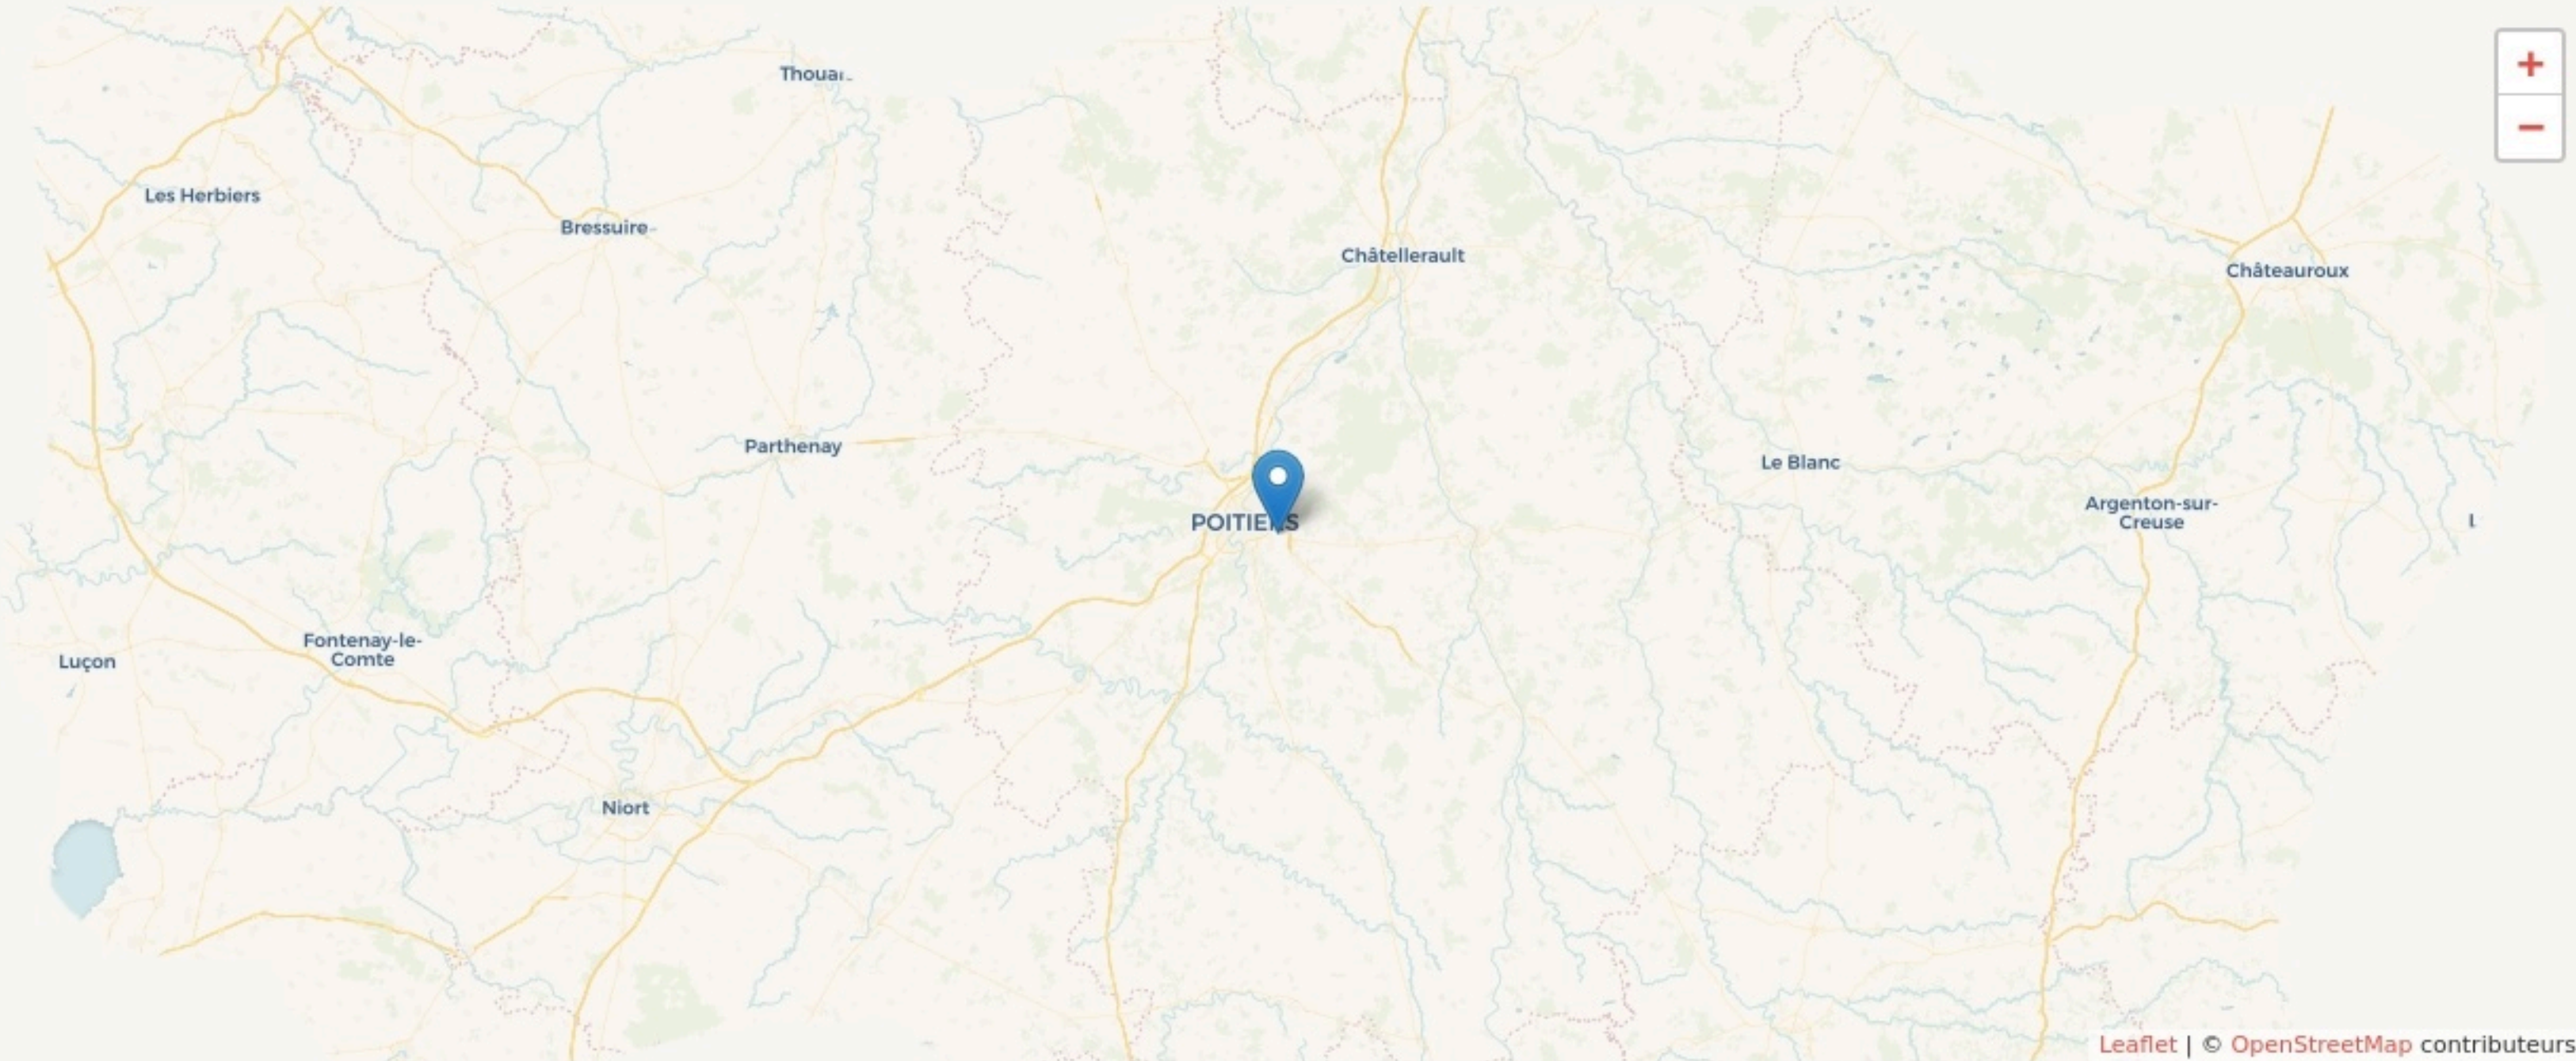

# LOCALISATION

Bât B24, 2 Rue Michel Brunet  
86000  
Poitiers

Leaflet | © OpenStreetMap contributeurs