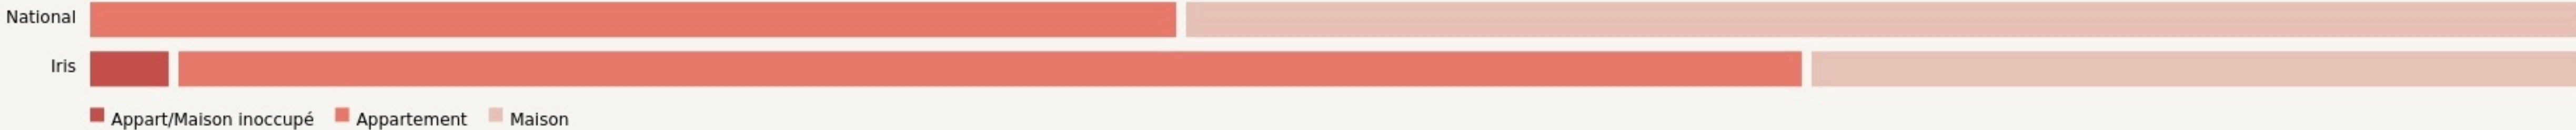

Poitiers
LA FABRICK

la-fabrick.com

SURFACE

133 m² au total

La FaBrick

LOCALISATION

Bât B24, 2 Rue Michel Brunet
86000
Poitiers

Leaflet | © OpenStreetMap contributeurs

POPULATION [CHANGER LA COMPARAISON](#)

CATEGORIES SOCIOPROFESSIONNELLES [CHANGER LA COMPARAISON](#)

IMMOBILIER [CHANGER LA COMPARAISON](#)

Inauguration

4 janvier 2021

L'IDÉE FONDATRICE

Fablab

LES VALEURS PORTÉES