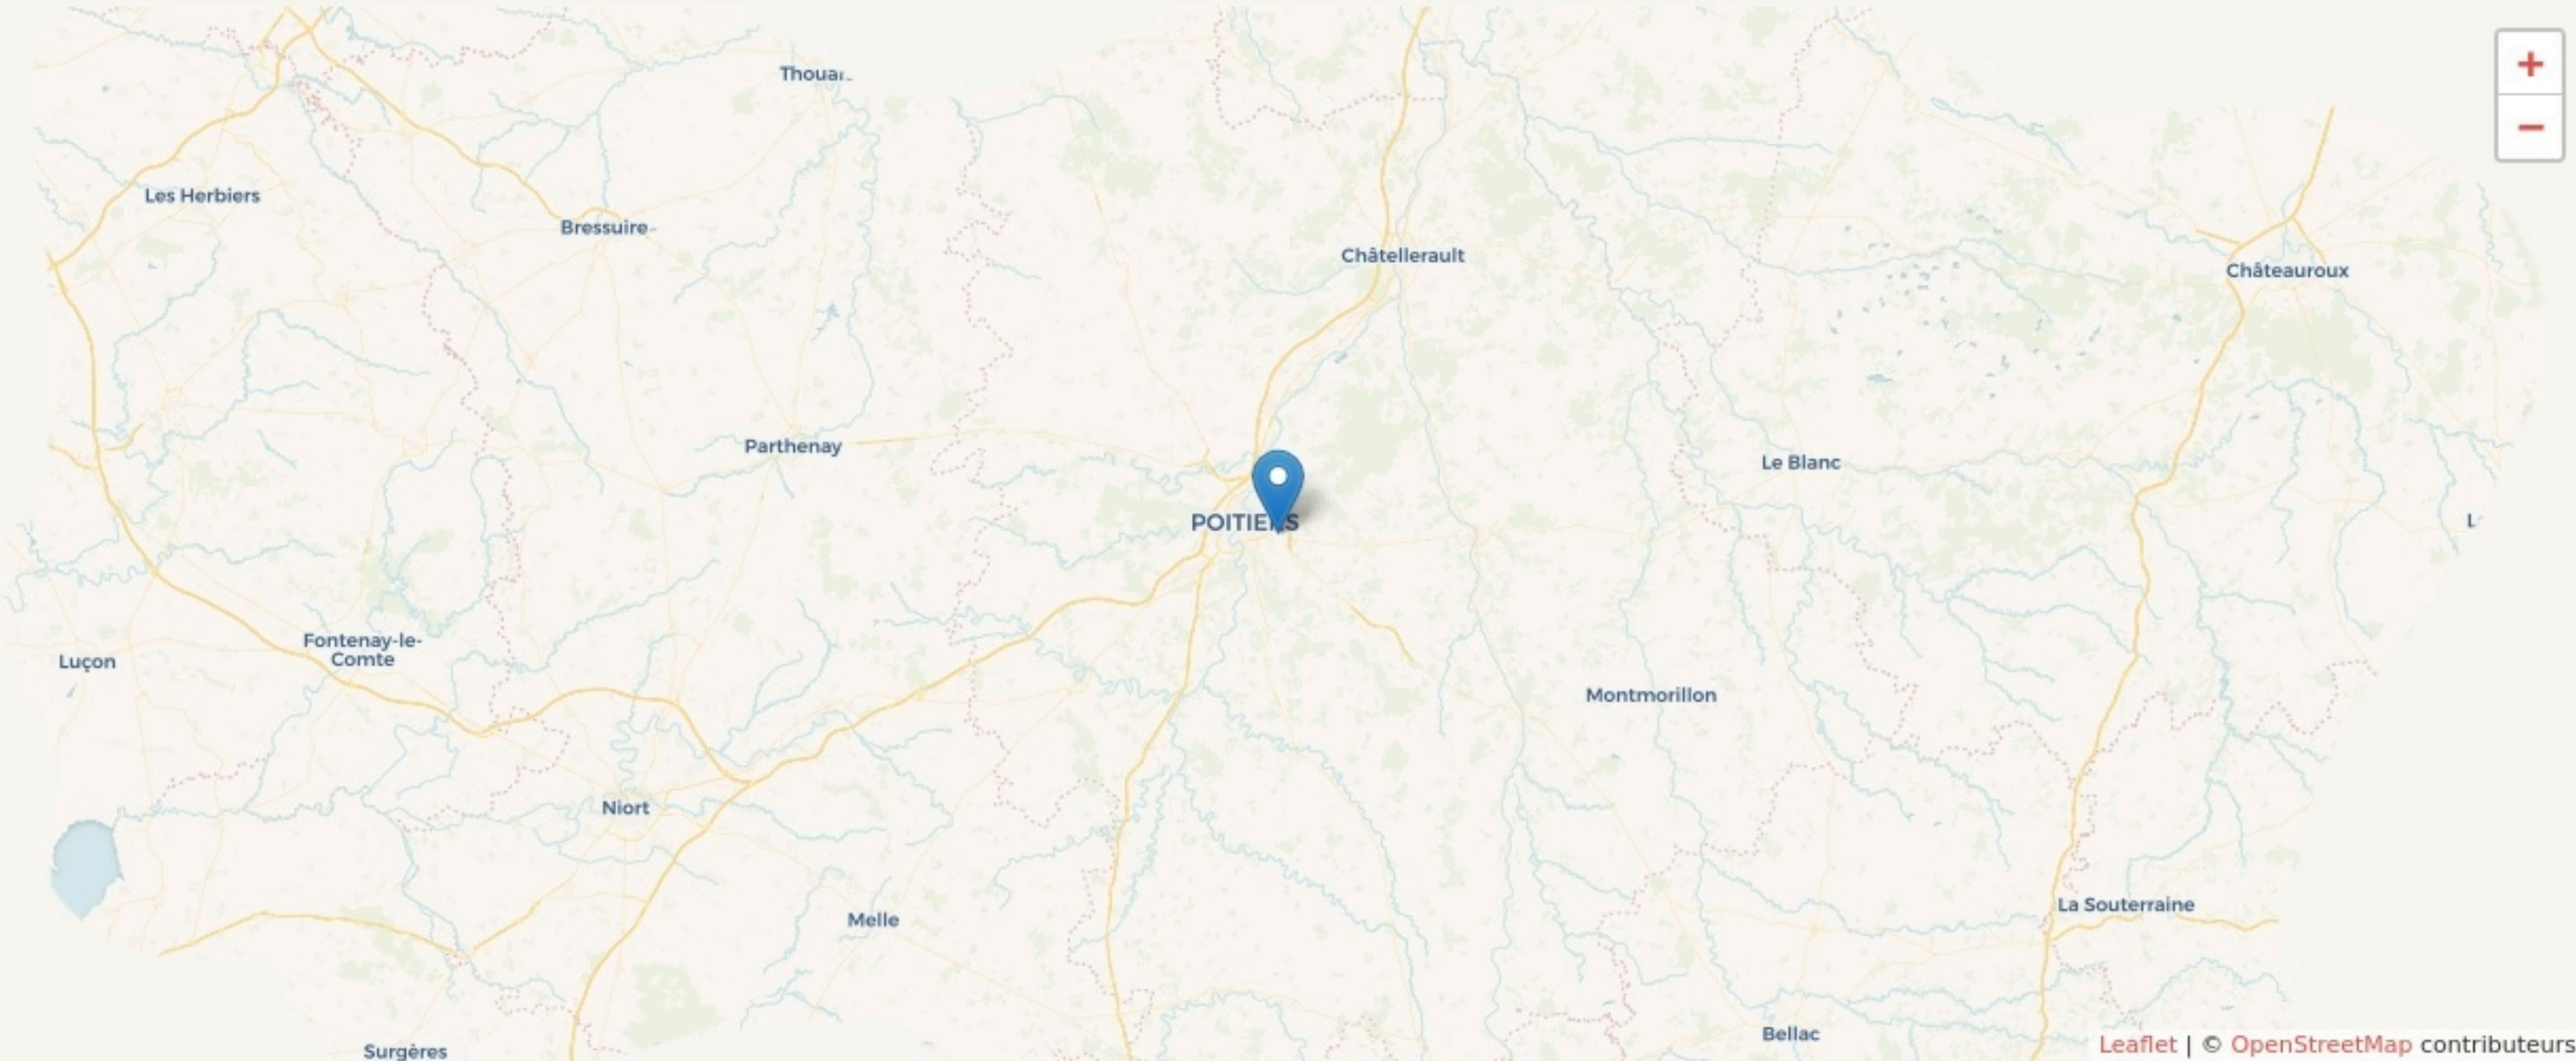

Poitiers
LA FABRICK

la-fabrick.com

SURFACE

133 m² au total

La FaBrick

LOCALISATION

Bât B24, 2 Rue Michel Brunet
86000
Poitiers

POPULATION [CHANGER LA COMPARAISON](#)