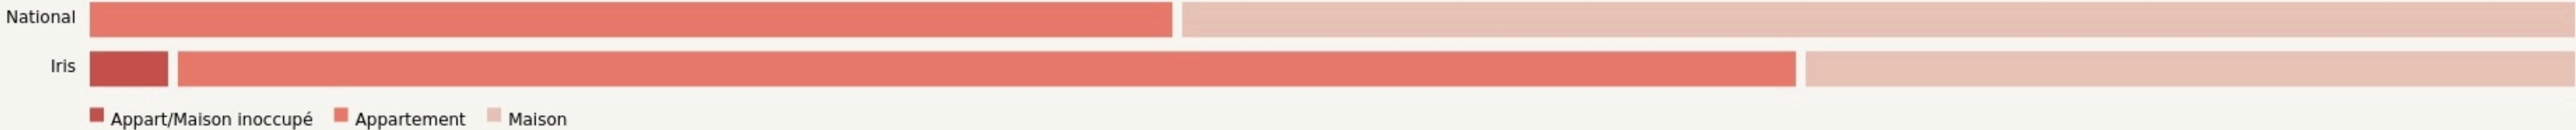

Poitiers
LA FABRICK

la-fabrick.com

SURFACE

133 m² au total

La FaBrick

LOCALISATION

Bât B24, 2 Rue Michel Brunet
86000
Poitiers

POPULATION [CHANGER LA COMPARAISON](#)

CATEGORIES SOCIOPROFESSIONNELLES [CHANGER LA COMPARAISON](#)

IMMOBILIER [CHANGER LA COMPARAISON](#)

Inauguration

4 janvier 2021

L'IDÉE FONDATRICE

Fablab

LES VALEURS PORTÉES

Partage