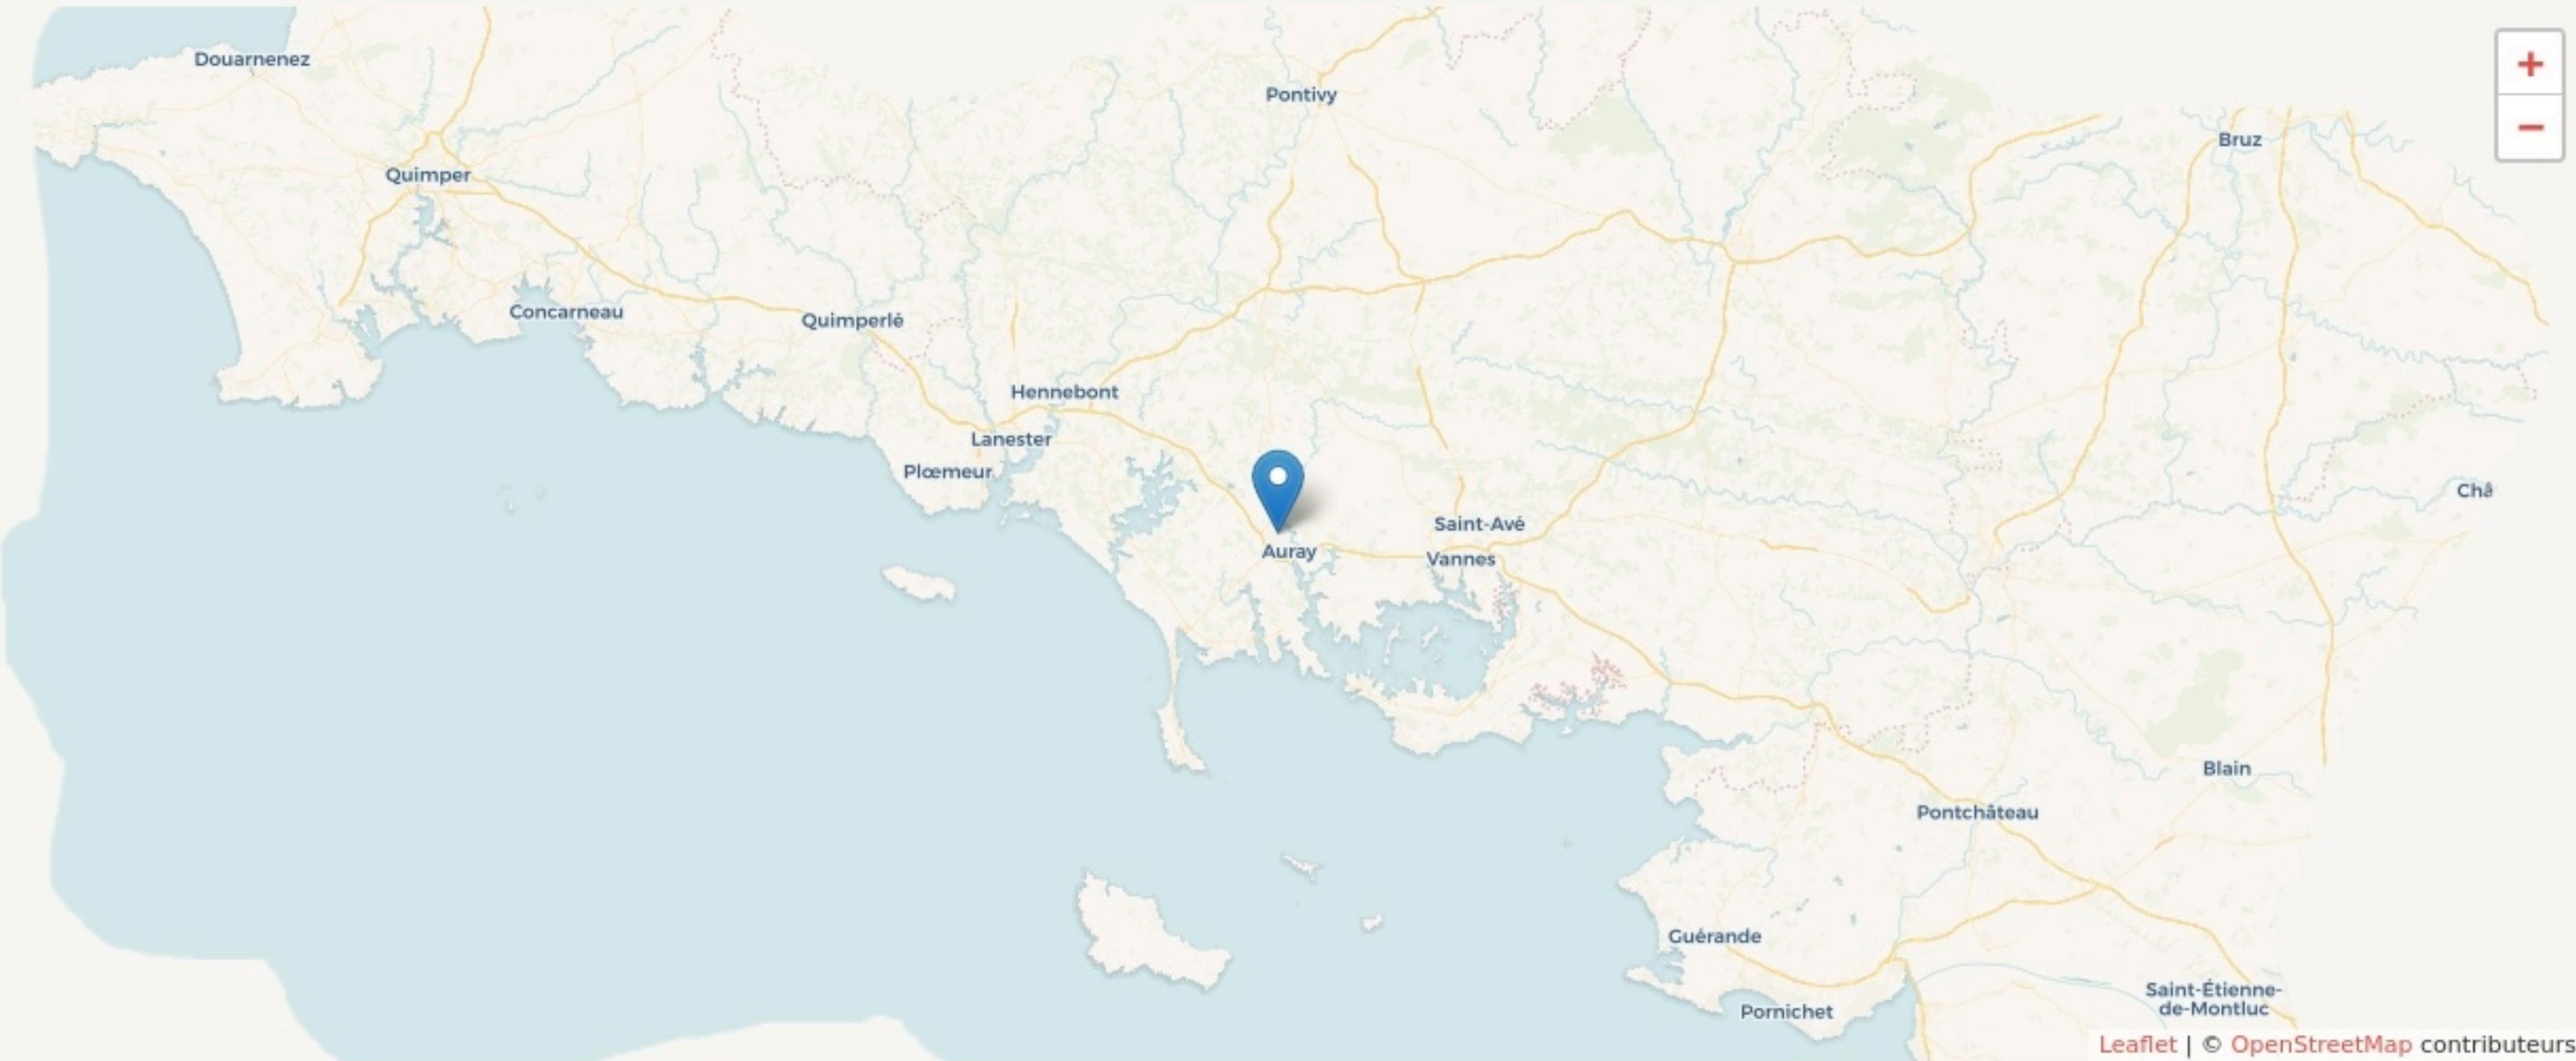

Auray  
**LA FABRIQUE DU LOCH**

[www.lafabriqueduloch.org/](http://www.lafabriqueduloch.org/)

**SURFACE**

122 m<sup>2</sup> au total

Autres :  
122 m<sup>2</sup>

# LOCALISATION

2 place Raoul Dautry  
56400  
Auray