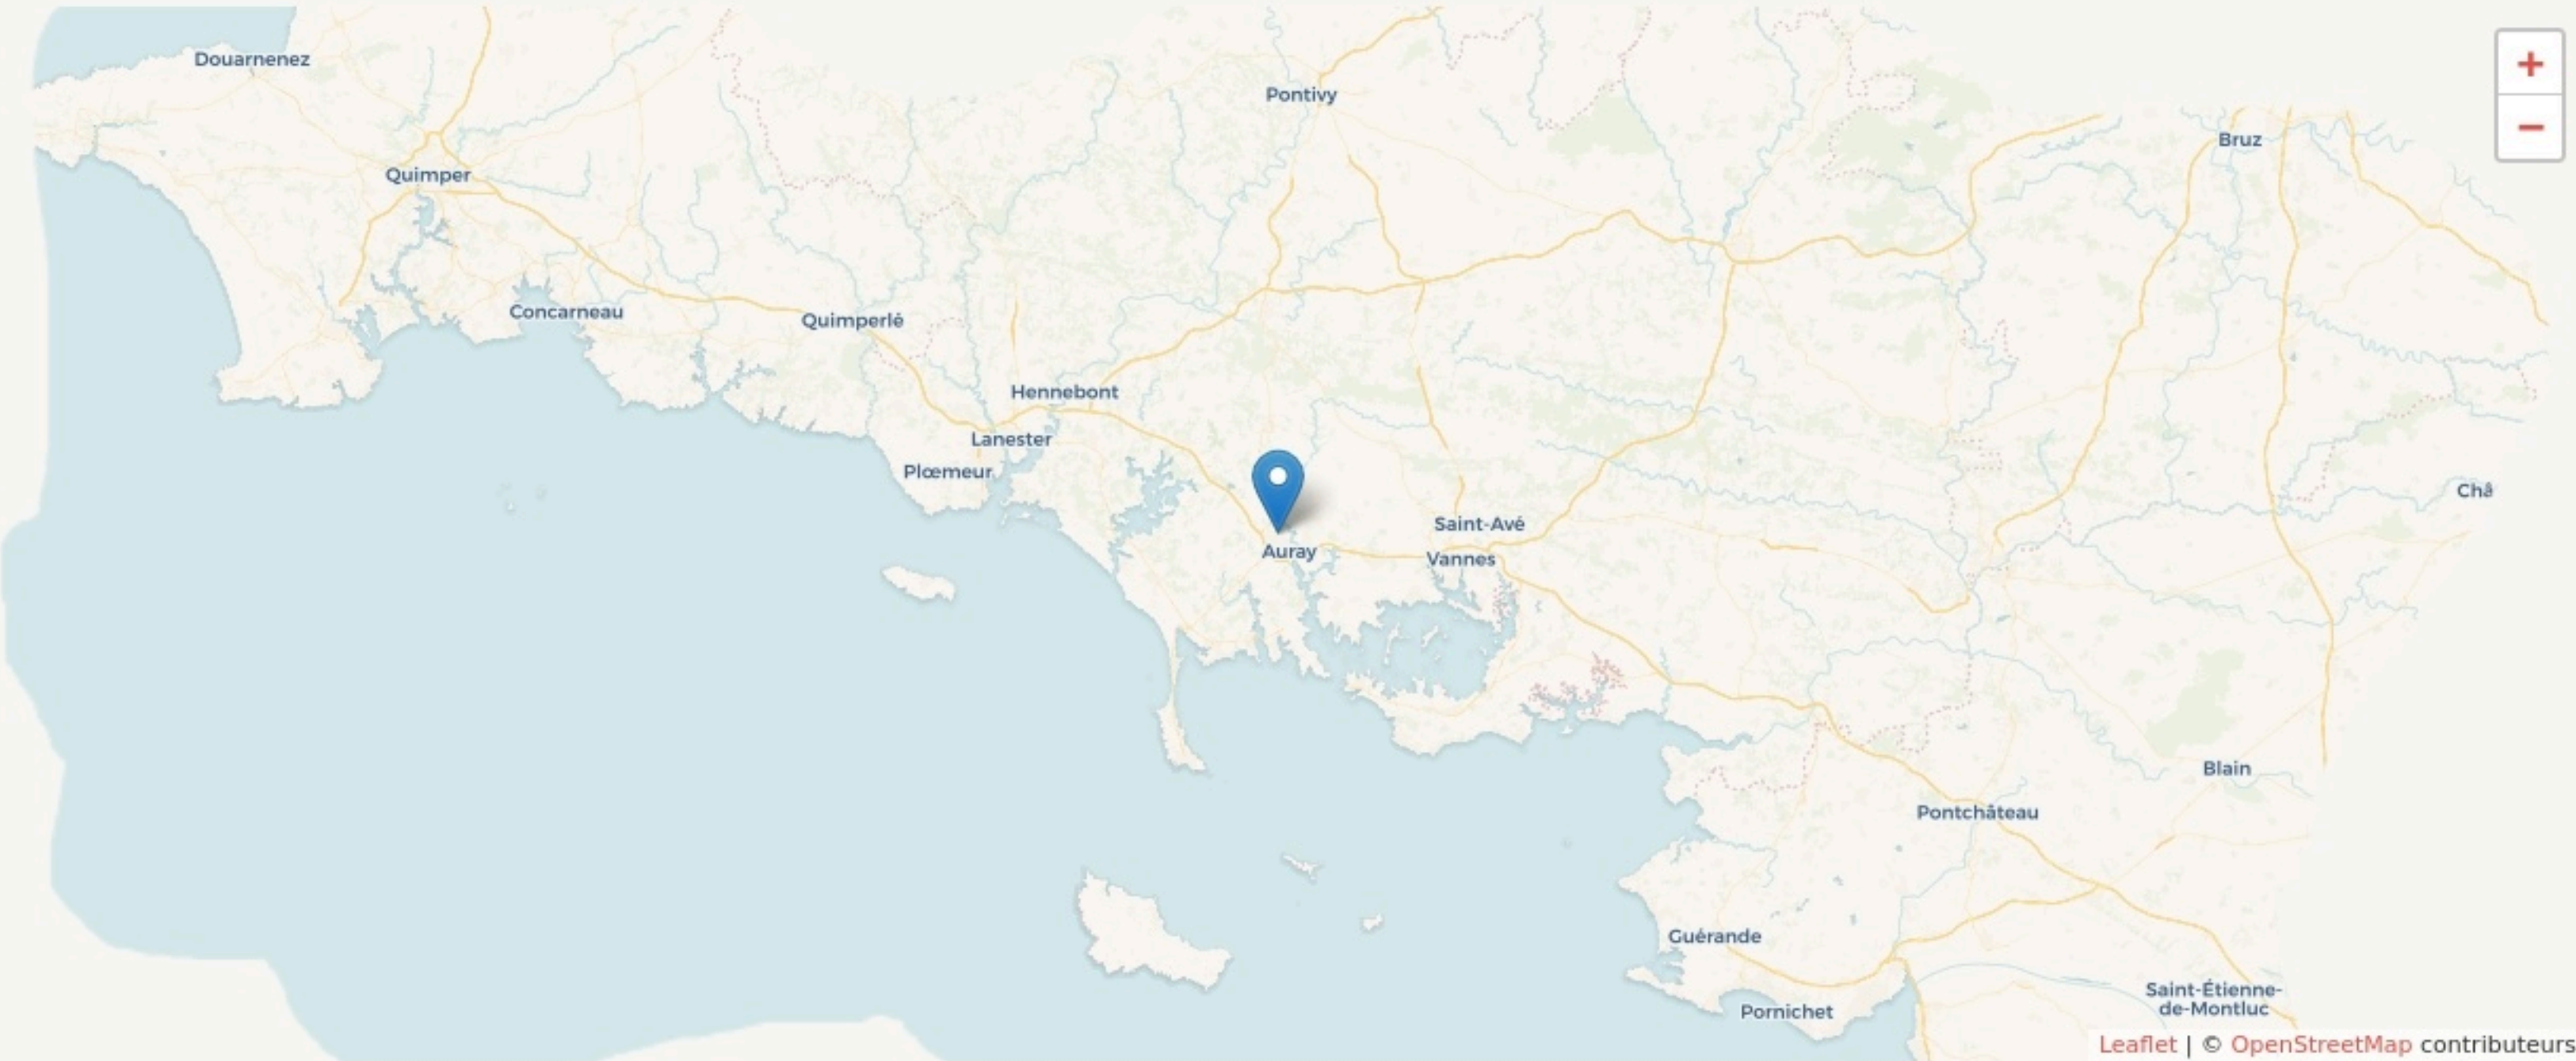

Auray
LA FABRIQUE DU LOCH

www.lafabriqueduloch.org/

SURFACE

122 m² au total

LOCALISATION

2 place Raoul Dautry
56400
Auray

POPULATION [CHANGER LA COMPARAISON](#)

CATEGORIES SOCIOPROFESSIONNELLES [CHANGER LA COMPARAISON](#)