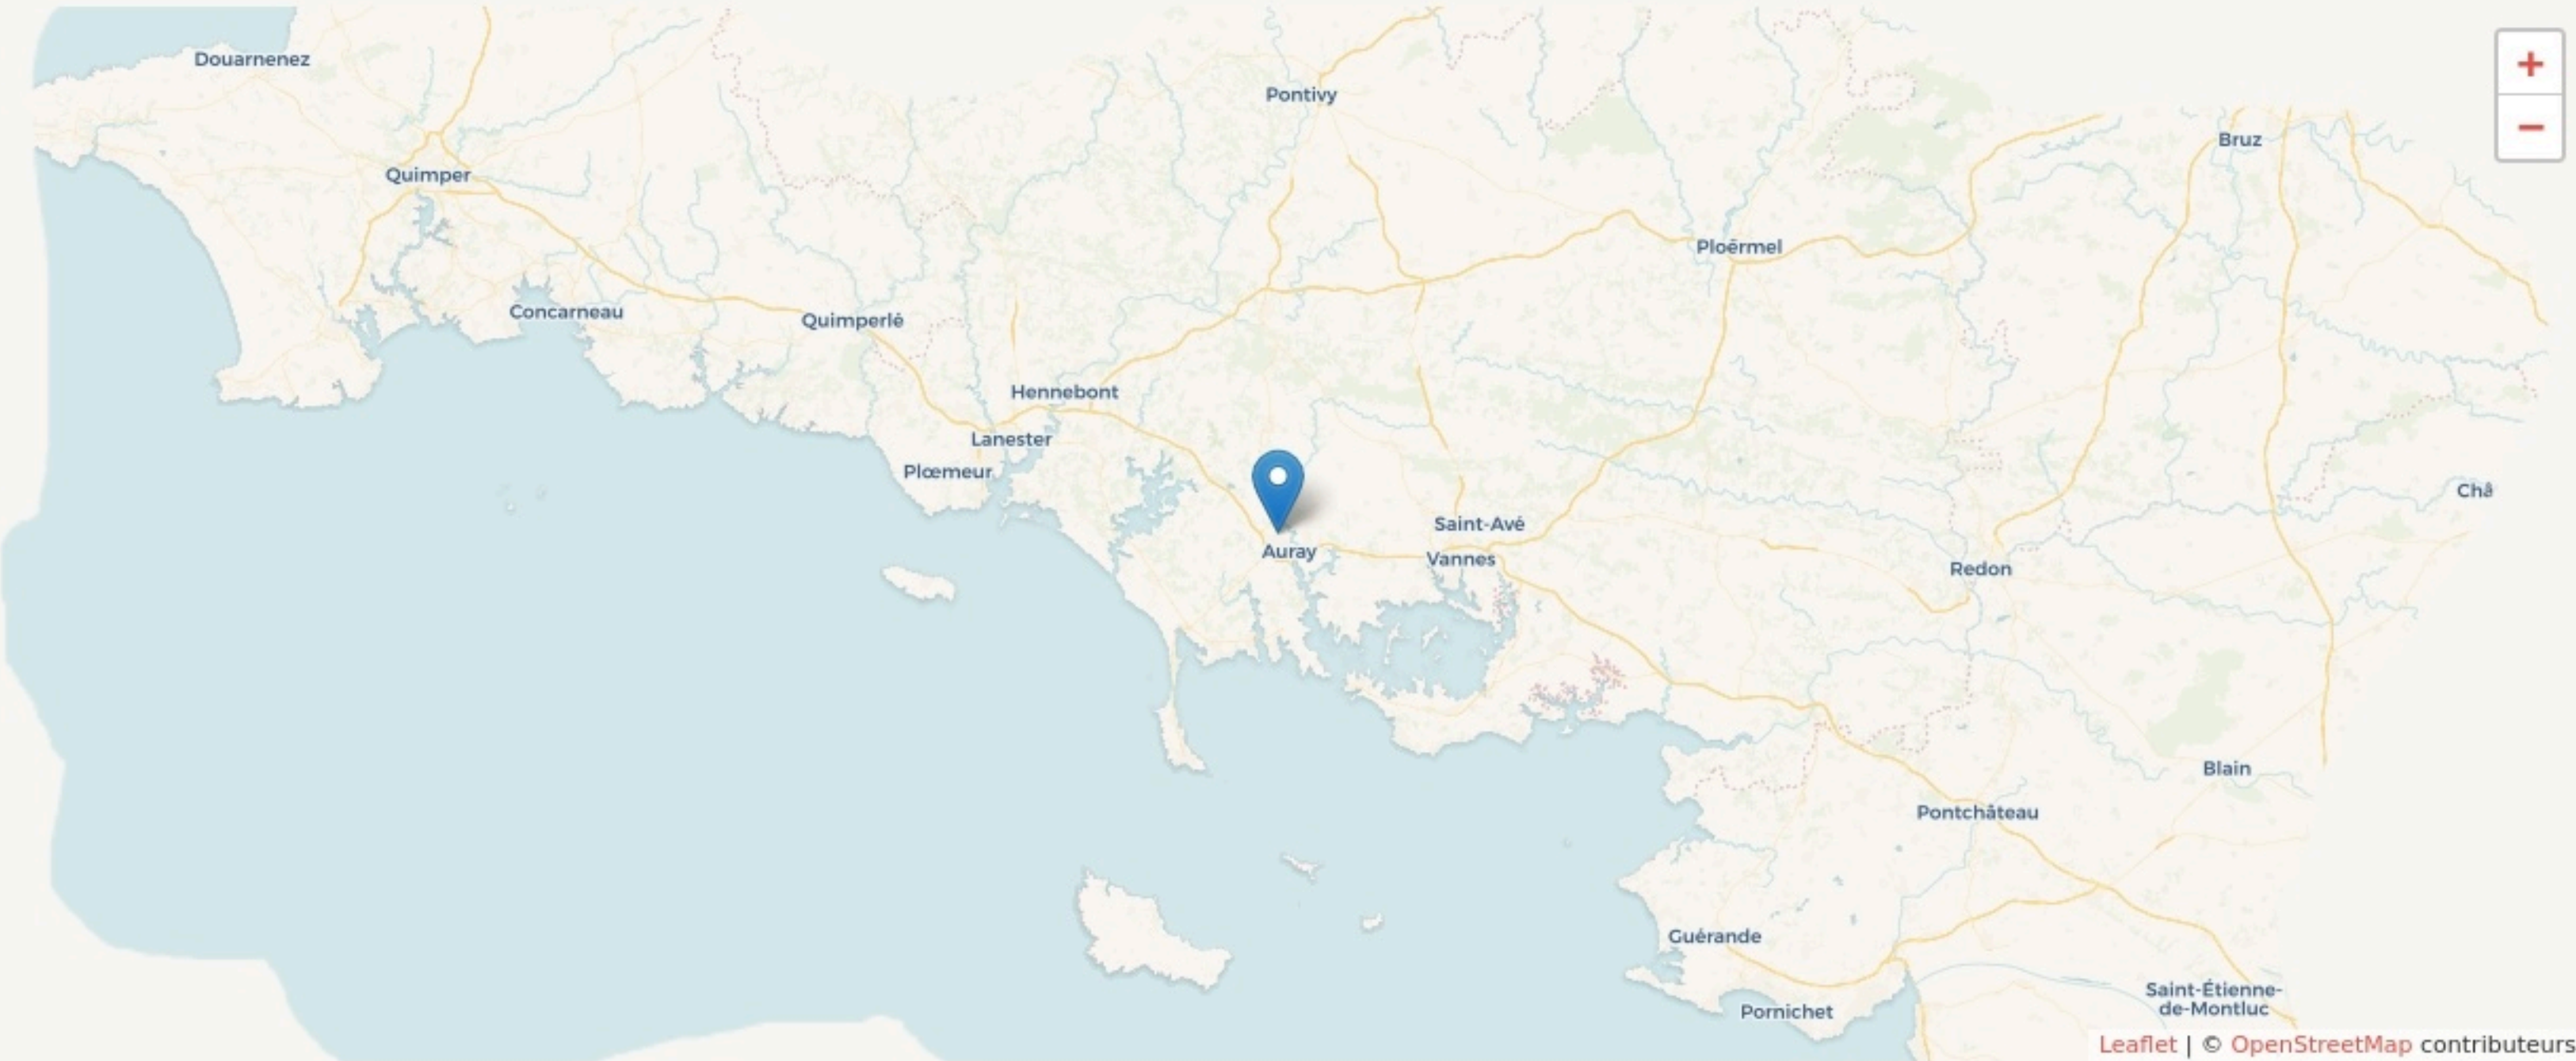

Auray
LA FABRIQUE DU LOCH

www.lafabriqueduloch.org/

SURFACE

122 m² au total

LOCALISATION

2 place Raoul Dautry
56400
Auray

POPULATION [CHANGER LA COMPARAISON](#)

CATEGORIES SOCIOPROFESSIONNELLES [CHANGER LA COMPARAISON](#)