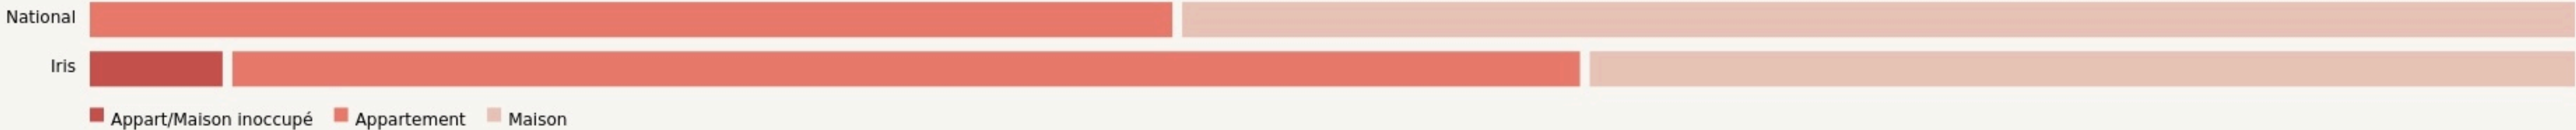

IMMOBILIER [CHANGER LA COMPARAISON](#)