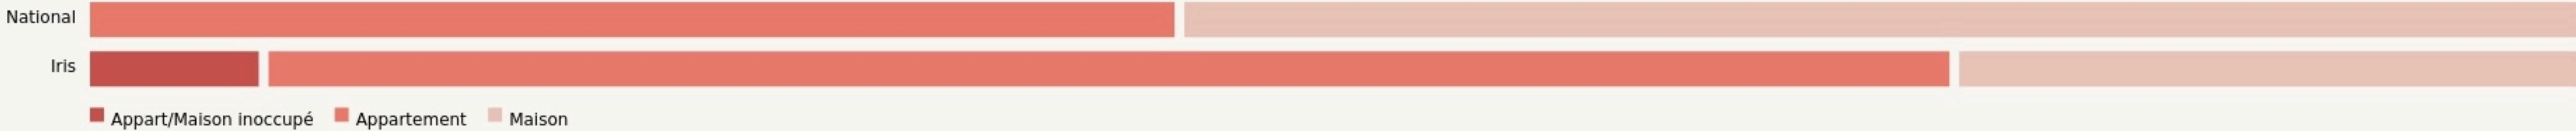

Toulouse
**LA FABRIQUE SOLIDAIRE
DES MINIMES**

lafabriquesolidaire.org/

SURFACE

70 m² au total

LOCALISATION

29 bis, avenue des Mazades
31000
Toulouse

POPULATION [CHANGER LA COMPARAISON](#)

CATEGORIES SOCIOPROFESSIONNELLES [CHANGER LA COMPARAISON](#)

IMMOBILIER [CHANGER LA COMPARAISON](#)

Inauguration

1 janvier 2013

L'IDÉE FONDATRICE

Notre association « La Fabrique Solidaire des Minimés » est une des quatre Maisons des Chômeurs de l'agglomération toulousaine et couvre le territoire des quartiers Nord de Toulouse.

Affiliée au MNCP (Mouvement National des Chômeurs et Précaires), La Fabrique Solidaire des Minimés, propose les services suivants à tout citoyen :

- La médiation sociale et administrative et l'accès aux droits
- L'accompagnement socio professionnel de publics éloignés de l'emploi
- L'accès à la culture et aux loisirs
- L'accès à la santé à travers une alimentation saine et accessible à tous, et un soutien psychologique via le groupe de paroles et le café des aidants pour les aidants familiaux
- L'accès à un espace numérique et des ateliers informatiques
- La défense des droits, l'action collective, la lutte contre les exclusions et la représentation des usagers dans les instances qui les concernent