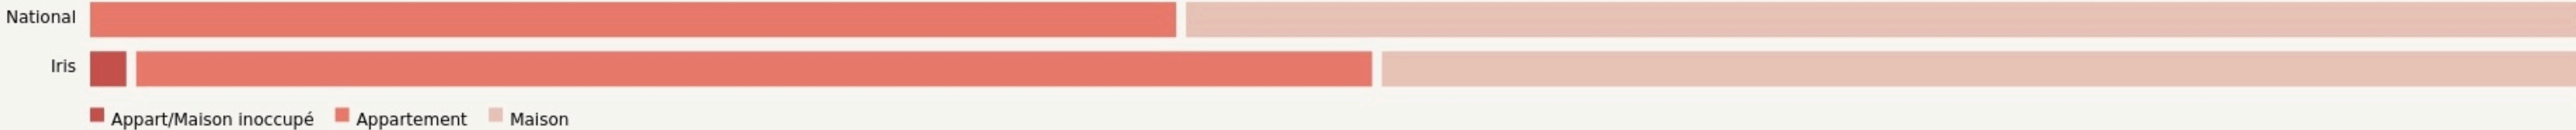

Saint-Hilaire-de-Riez
**LA FERME DE LA
CHEVALLERIE**

SURFACE

755 m² au total

LOCALISATION

Chemin de Bellevue
85270
Saint-Hilaire-de-Riez

Leaflet | © OpenStreetMap contributeurs

POPULATION [CHANGER LA COMPARAISON](#)

CATEGORIES SOCIOPROFESSIONNELLES [CHANGER LA COMPARAISON](#)

IMMOBILIER [CHANGER LA COMPARAISON](#)

Inauguration

1 mai 2020

L'IDÉE FONDATRICE

La ferme de la Chevalerie est un tiers-lieu géré par l'association FÉDÉRÉS qui accueille de nombreuses activités (ferme pédagogique avec une dizaine d'ânes, jardin partagé, Yoga, chorale, Batucada, plateau humoristique, cabaret, résidence d'artistes, festival musical et de l'éducation populaire,