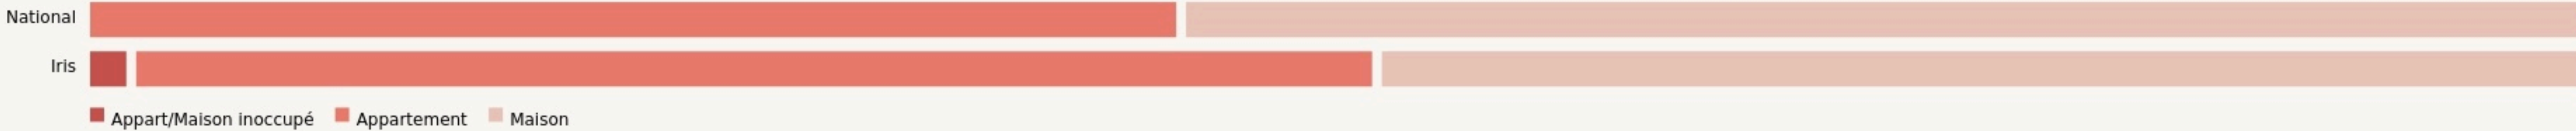

Saint-Hilaire-de-Riez
**LA FERME DE LA
CHEVALLERIE**

SURFACE

755 m² au total

LOCALISATION

Chemin de Bellevue
85270
Saint-Hilaire-de-Riez

Leaflet | © OpenStreetMap contributeurs

POPULATION ✦ CHANGER LA COMPARAISON

CATEGORIES SOCIOPROFESSIONNELLES ✦ CHANGER LA COMPARAISON

IMMOBILIER ✦ CHANGER LA COMPARAISON

Inauguration

1 mai 2020

L'IDÉE FONDATRICE

La ferme de la Chevalerie est un tiers-lieu géré par l'association FÉDÉRÉS qui accueille de nombreuses activités (ferme pédagogique avec une dizaine d'ânes, jardin partagé, Yoga, chorale, Batucada, plateau humoristique, cabaret, résidence d'artistes, festival musical et de l'éducation populaire,