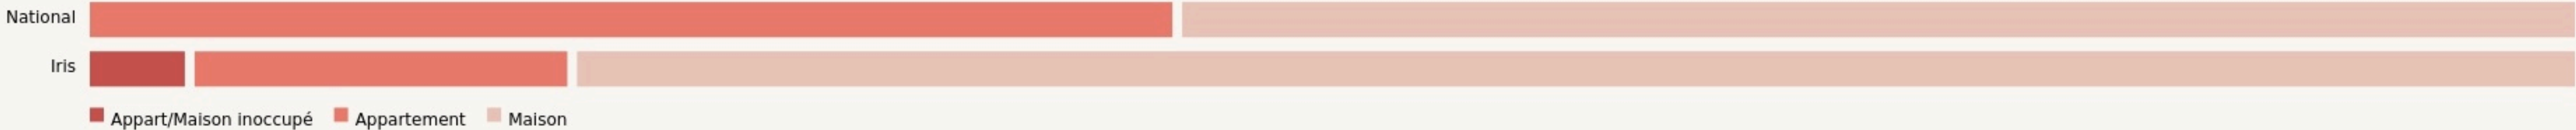

Laroin
LA FERME GUILHEMBAQUÉ

SURFACE
400 m² au total

LOCALISATION

31 rue principale
64110
Laroin

POPULATION CHANGER LA COMPARAISON

CATEGORIES SOCIOPROFESSIONNELLES CHANGER LA COMPARAISON

IMMOBILIER CHANGER LA COMPARAISON