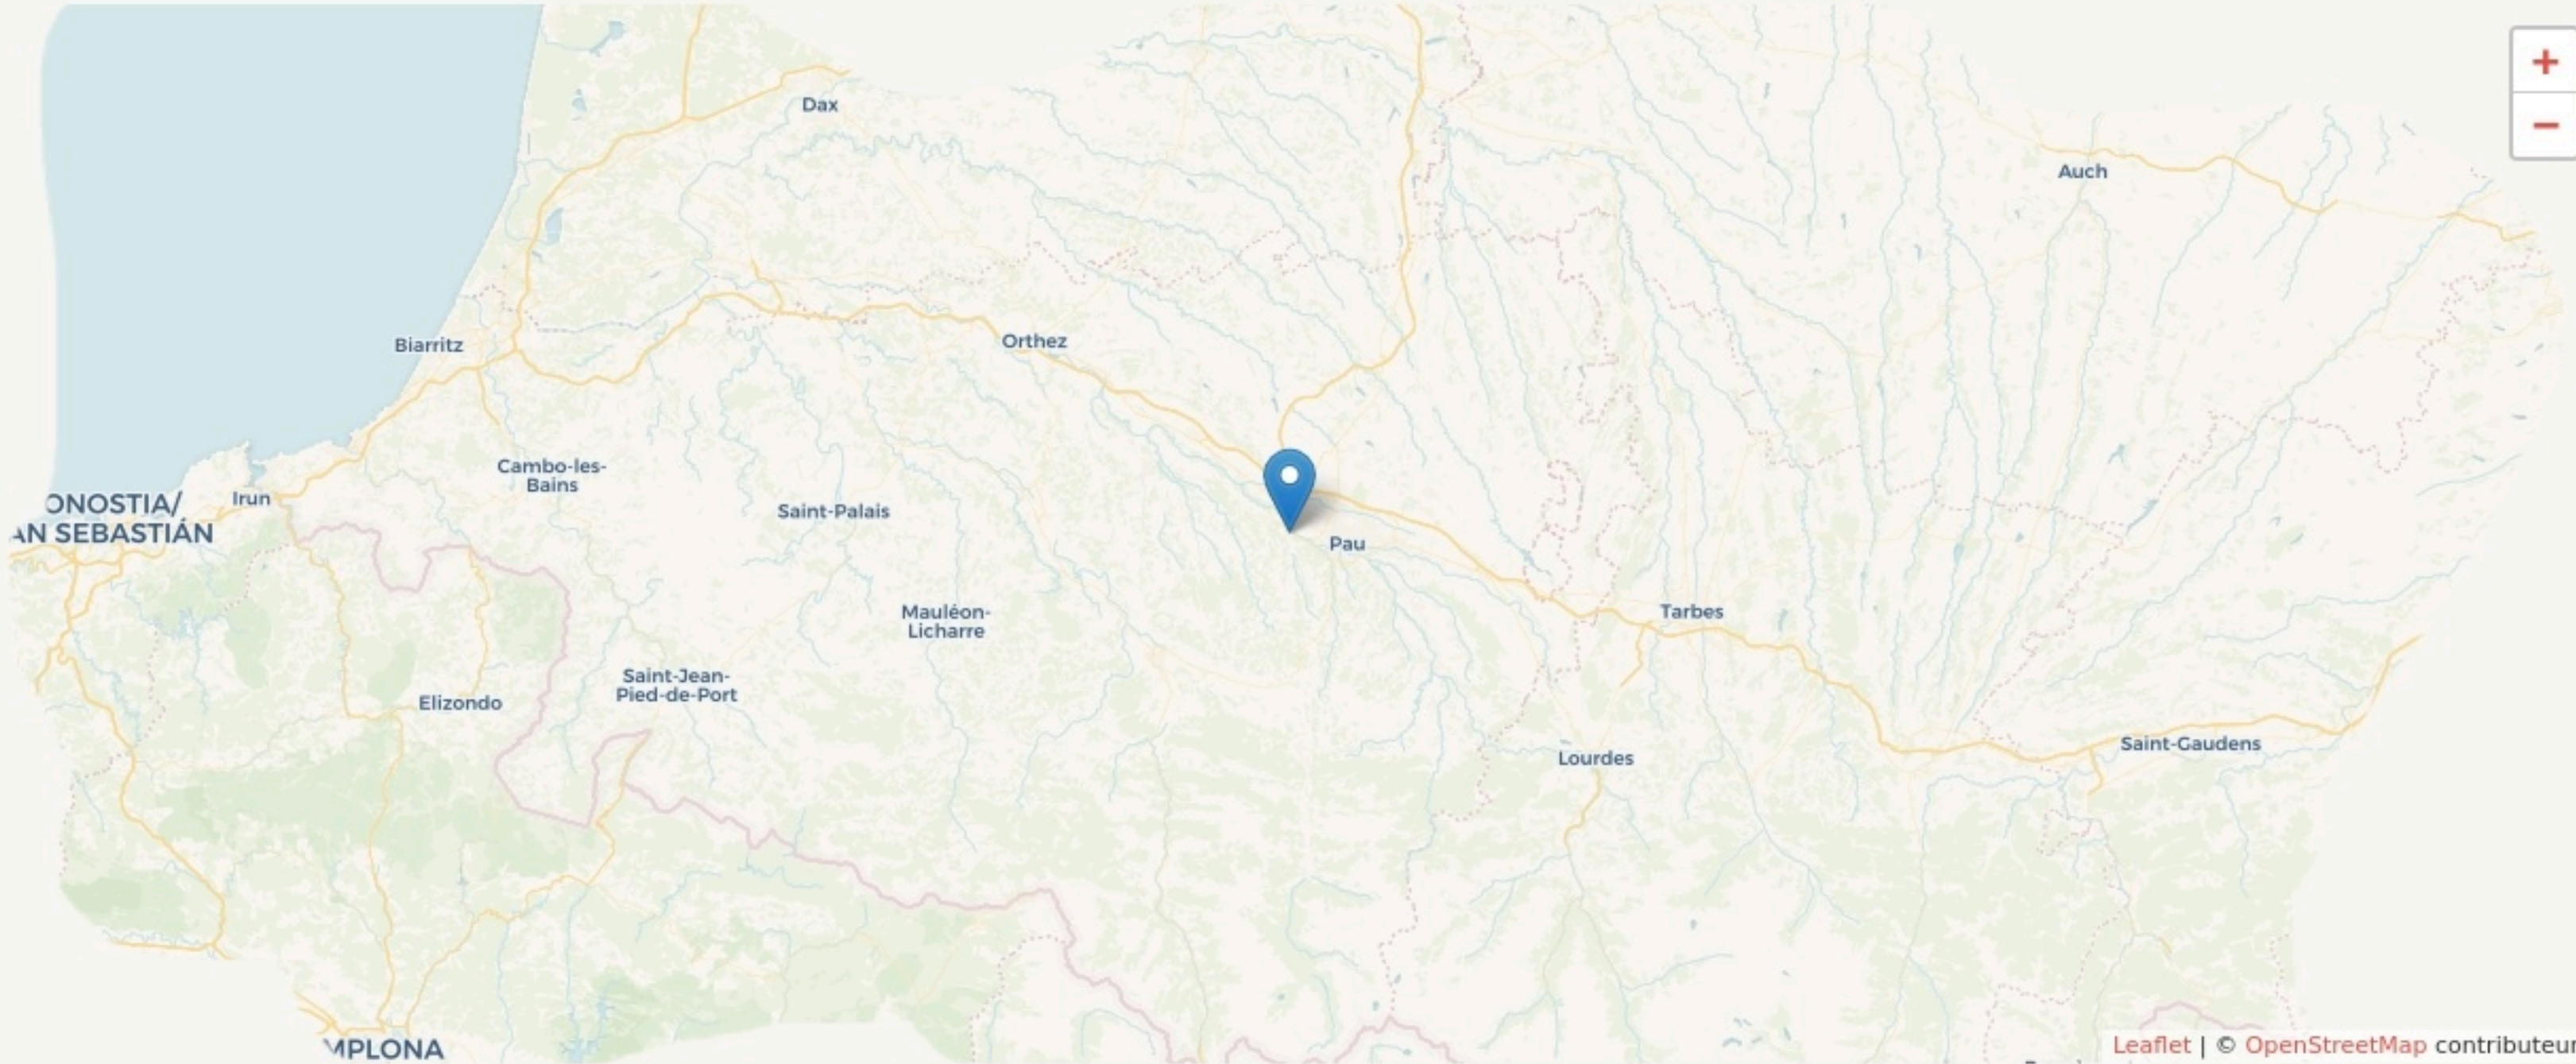

Laroin
LA FERME GUILHEMBAQUÉ

SURFACE
400 m² au total

LOCALISATION

31 rue principale
64110
Laroin

POPULATION CHANGER LA COMPARAISON

CATEGORIES SOCIOPROFESSIONNELLES CHANGER LA COMPARAISON

IMMOBILIER CHANGER LA COMPARAISON