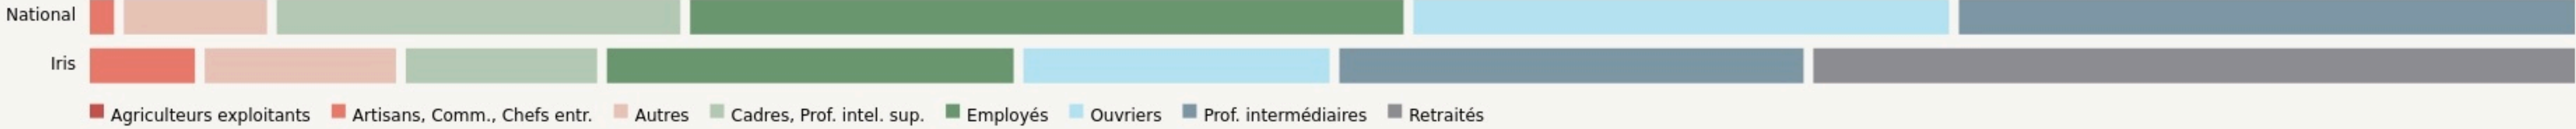

Laroin
LA FERME GUILHEMBAQUÉ

SURFACE
400 m² au total

LOCALISATION

31 rue principale
64110
Laroin

POPULATION CHANGER LA COMPARAISON

CATEGORIES SOCIOPROFESSIONNELLES CHANGER LA COMPARAISON

IMMOBILIER CHANGER LA COMPARAISON