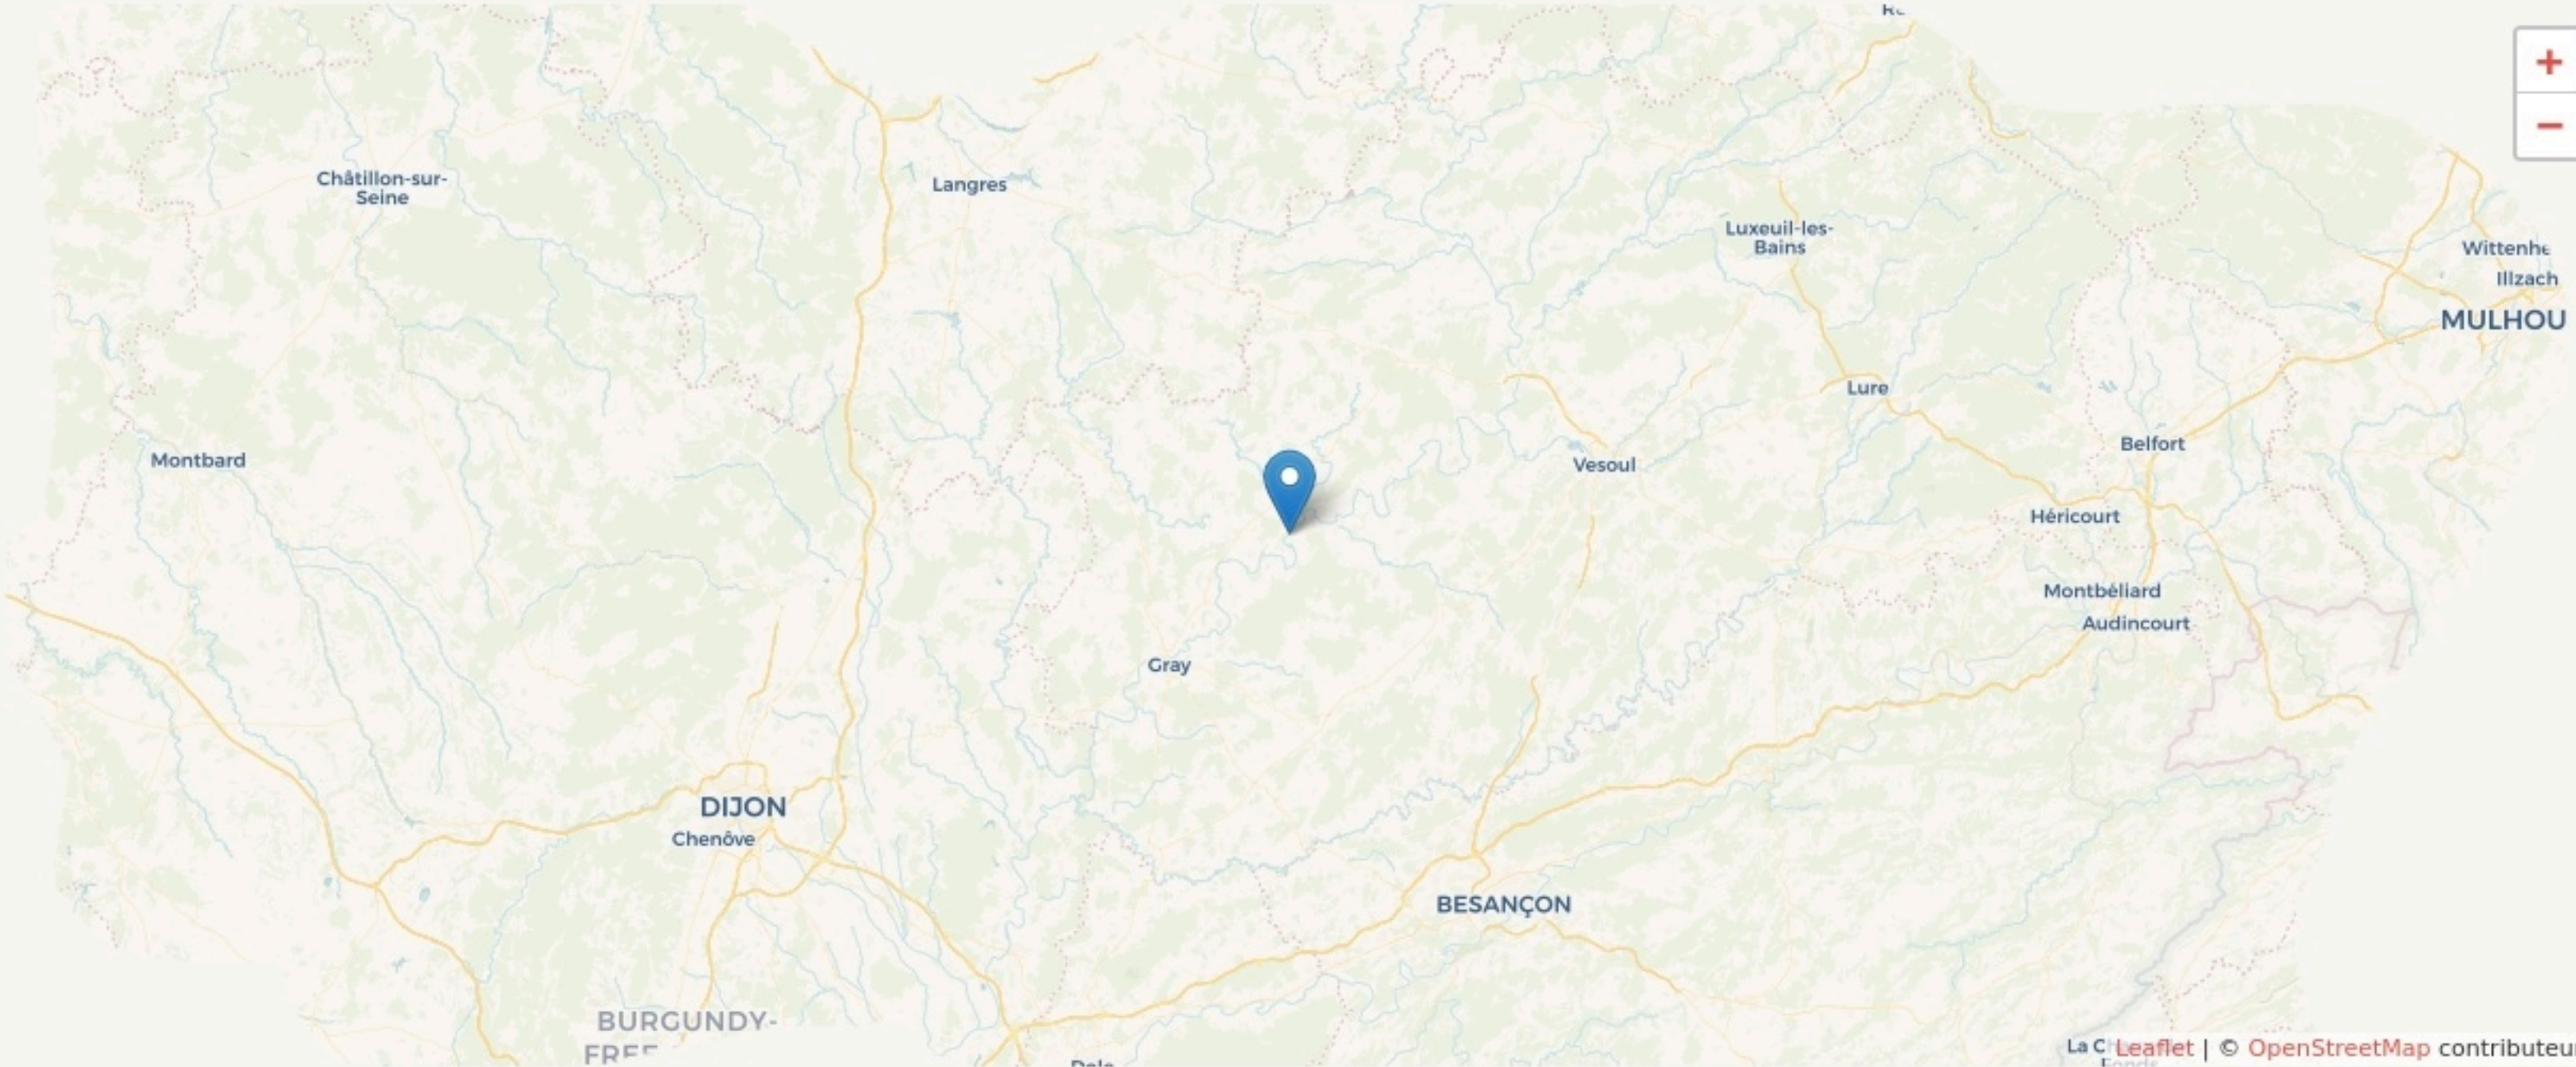

Seveux-Motey
**LA FORGE ARTS ET
 CULTURE**

SURFACE
 3500 m² au total

LOCALISATION

1 GRANDE RUE
70130
Seveux-Motey

POPULATION [CHANGER LA COMPARAISON](#)

CATEGORIES SOCIOPROFESSIONNELLES [CHANGER LA COMPARAISON](#)