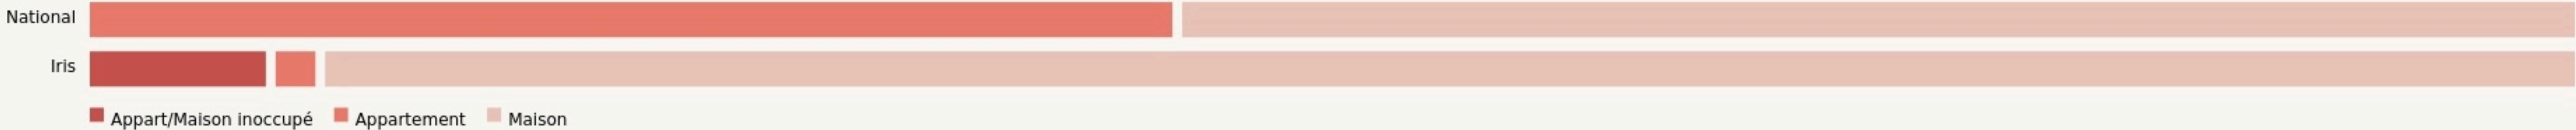

Saint-Michel-de-Montaigne
LA FORGE ENCHANTÉE

SURFACE
220 m² au total

**la forge
enchantée**

LOCALISATION

740 Route Michel Eyquem de Montaigne
 24230
 Saint-Michel-de-Montaigne

POPULATION [CHANGER LA COMPARAISON](#)

CATEGORIES SOCIOPROFESSIONNELLES [CHANGER LA COMPARAISON](#)

IMMOBILIER [CHANGER LA COMPARAISON](#)

Inauguration

25 juin 2019

L'IDÉE FONDATRICE

Forge et atelier mécanique mis à disposition pour renforcer l'autonomie technique, alimentaire et énergétique du territoire local