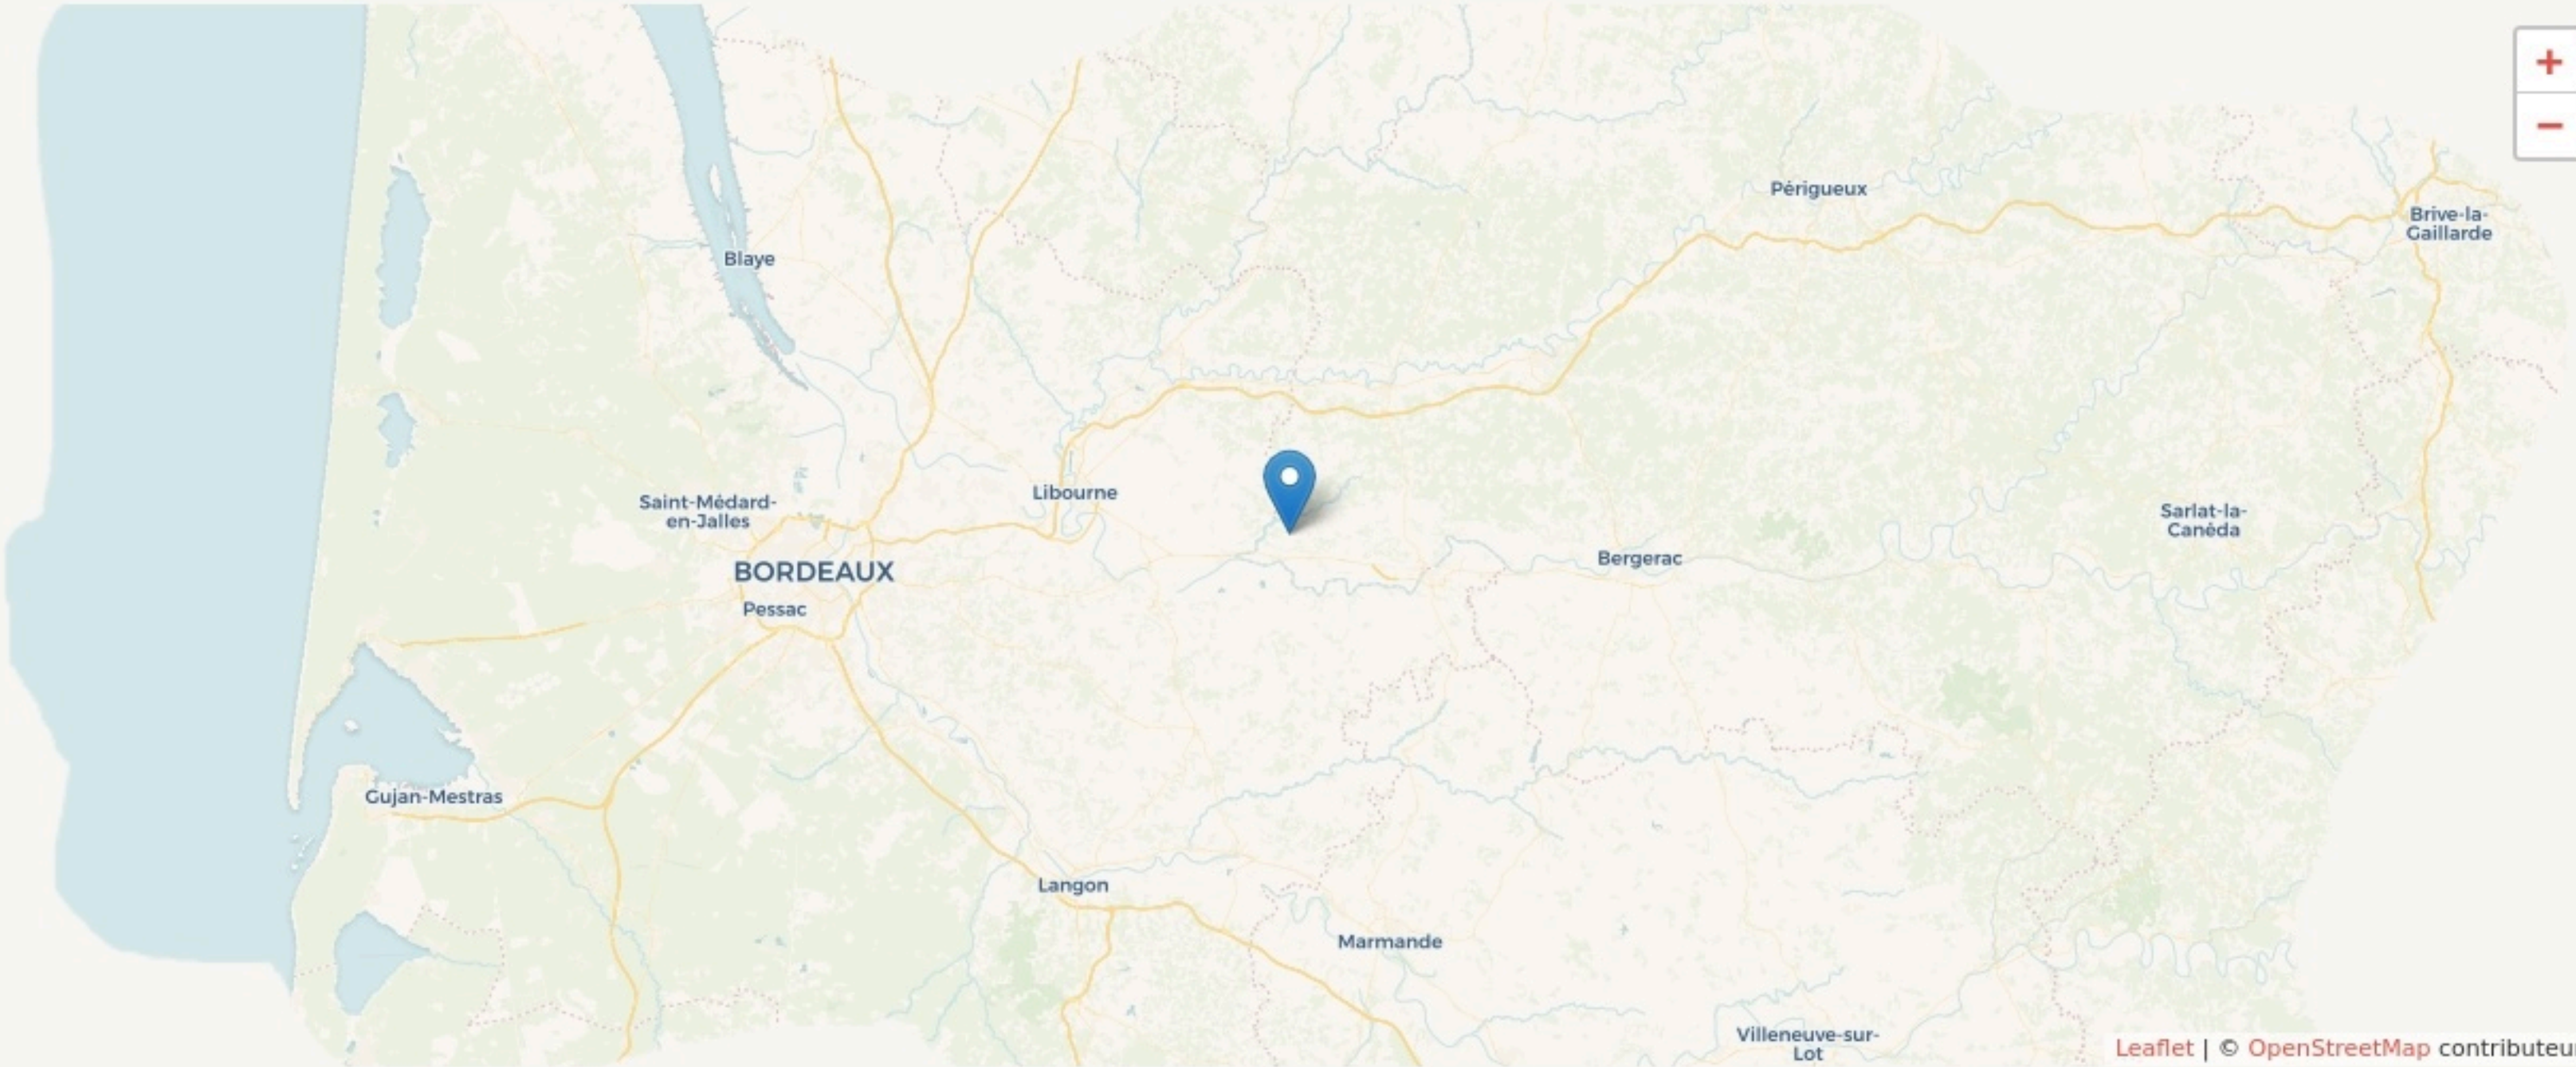

Saint-Michel-de-Montaigne
LA FORGE ENCHANTÉE

SURFACE
220 m² au total

**la forge
enchantée**

LOCALISATION

740 Route Michel Eyquem de Montaigne
 24230
 Saint-Michel-de-Montaigne

POPULATION [CHANGER LA COMPARAISON](#)