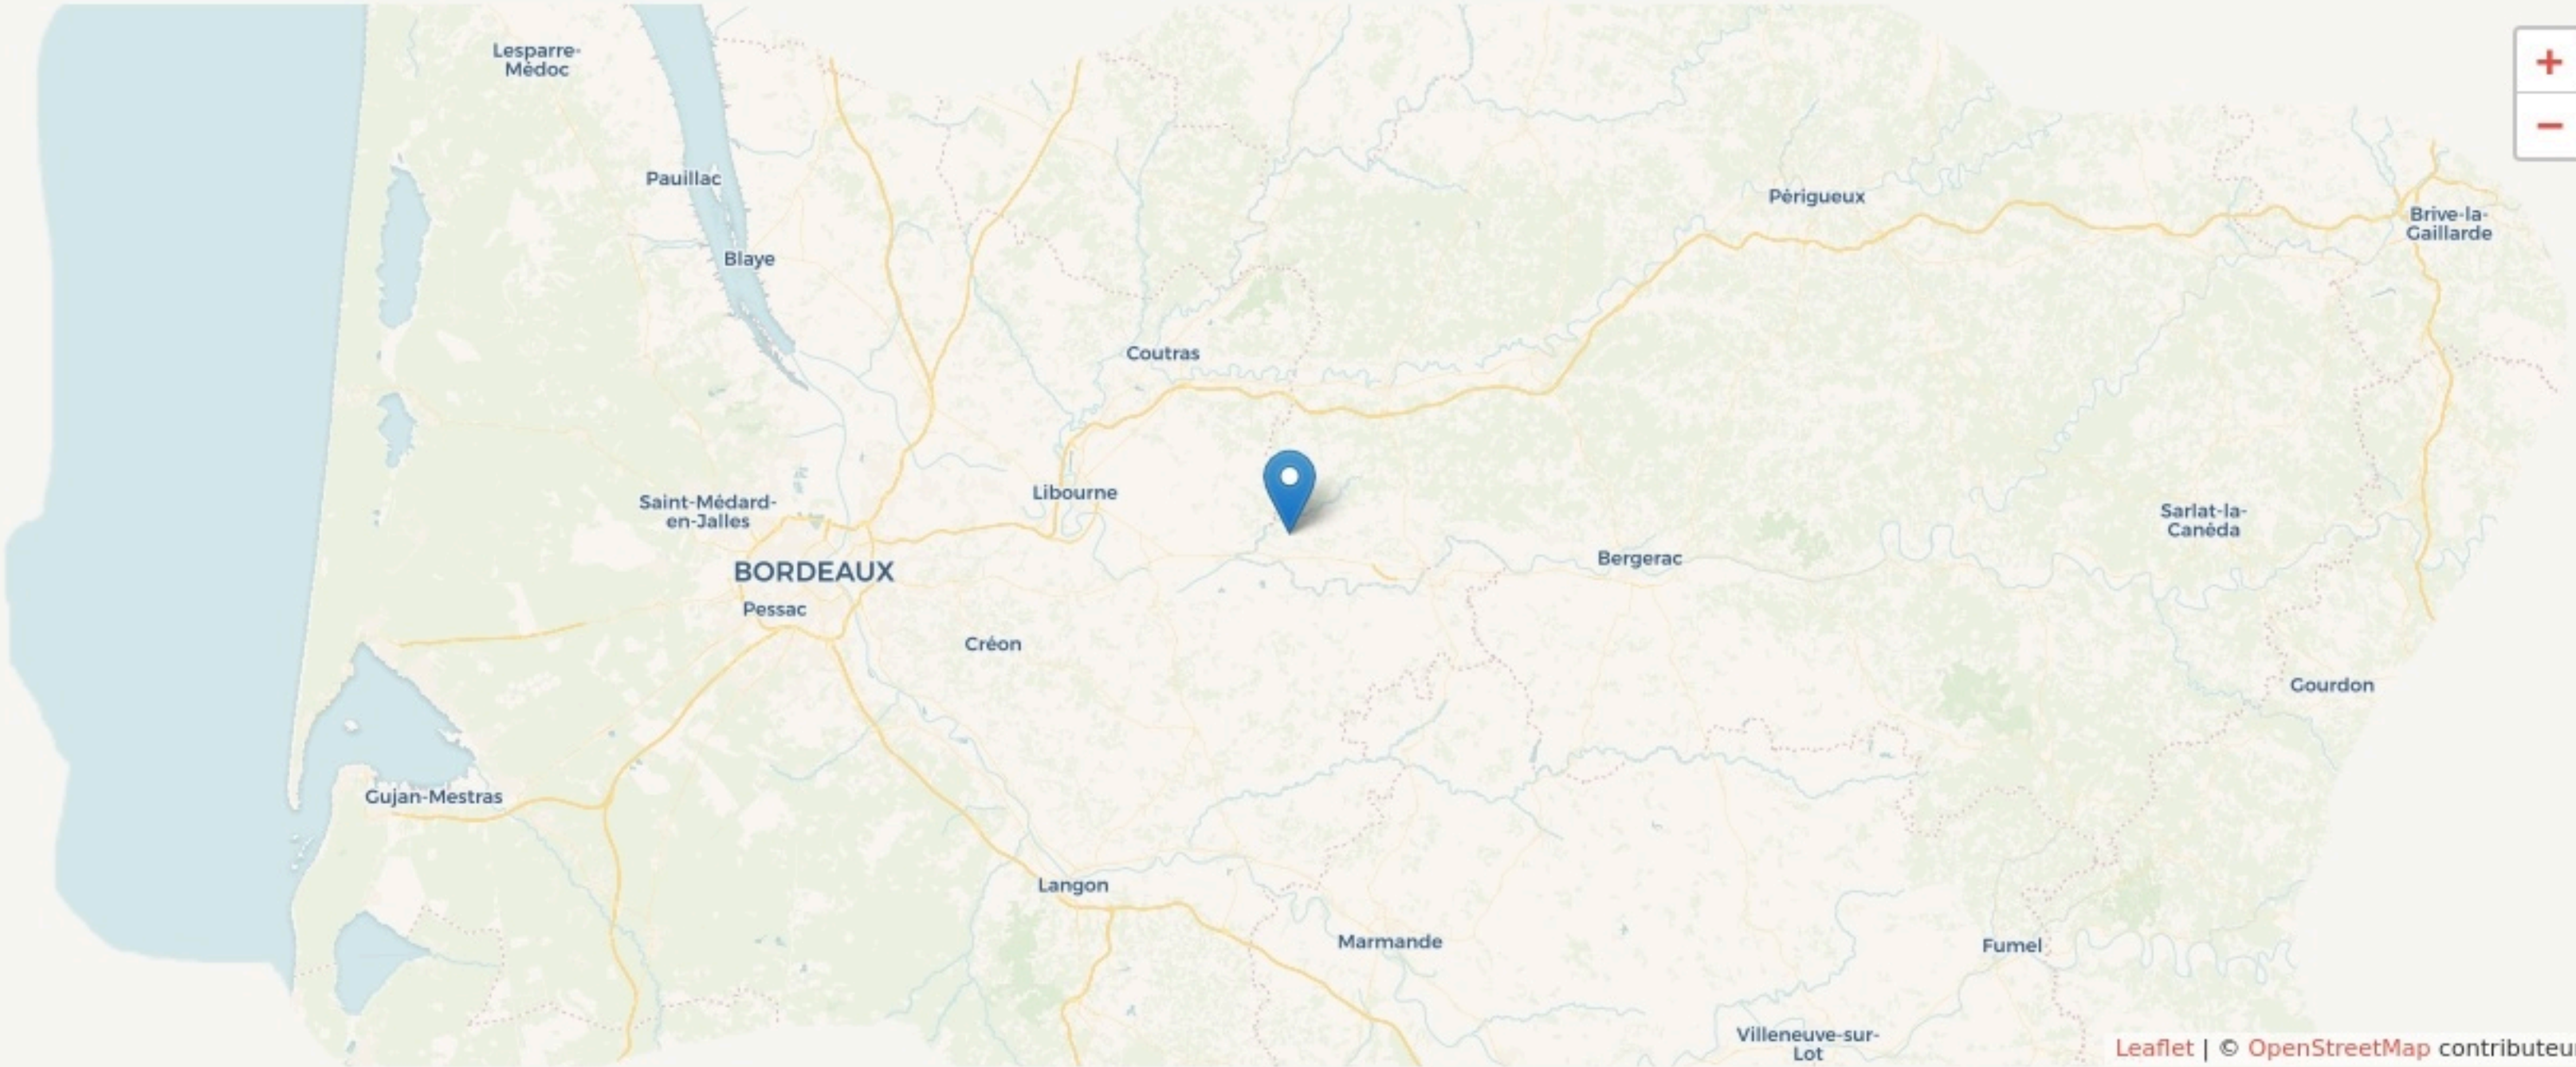

Saint-Michel-de-Montaigne
LA FORGE ENCHANTÉE

SURFACE
220 m² au total

**la forge
enchantée**

LOCALISATION

740 Route Michel Eyquem de Montaigne
 24230
 Saint-Michel-de-Montaigne

POPULATION ✦ CHANGER LA COMPARAISON