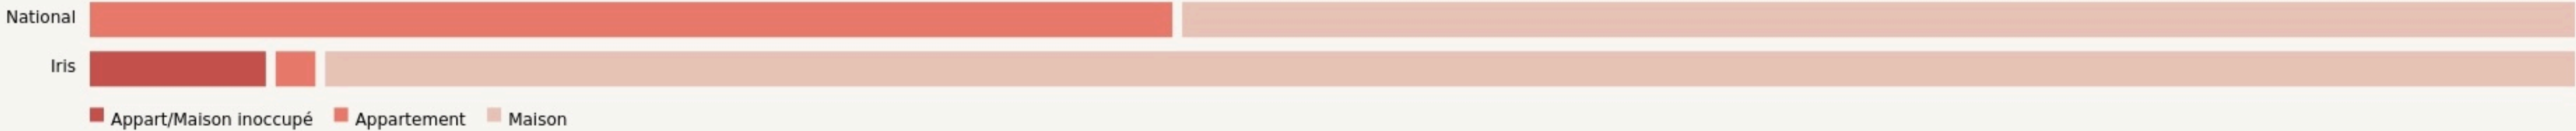

Saint-Michel-de-Montaigne
LA FORGE ENCHANTÉE

SURFACE
220 m² au total

**la forge
enchantée**

LOCALISATION

740 Route Michel Eyquem de Montaigne
 24230
 Saint-Michel-de-Montaigne

POPULATION ✦ CHANGER LA COMPARAISON

CATEGORIES SOCIOPROFESSIONNELLES ✦ CHANGER LA COMPARAISON

IMMOBILIER ✦ CHANGER LA COMPARAISON

Inauguration

25 juin 2019

L'IDÉE FONDATRICE

Forge et atelier mécanique mis à disposition pour renforcer l'autonomie technique, alimentaire et énergétique du territoire local