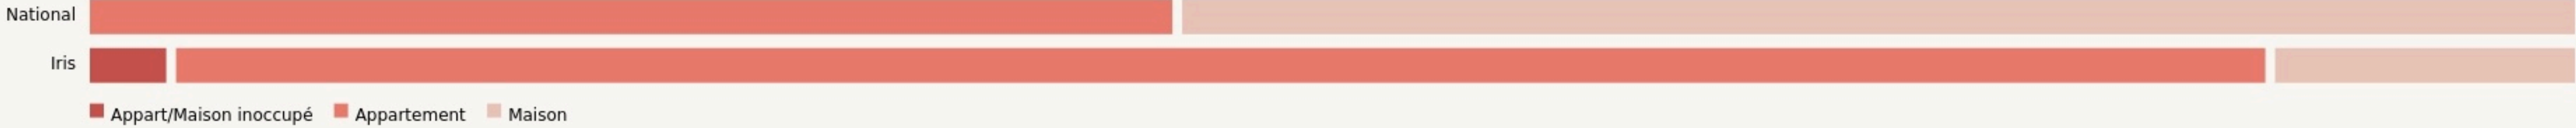

Bourg-Saint-Maurice
**LA FRICHE ARTISTIQUE ET
SOLDAIRE**

SURFACE
300 m² au total

LOCALISATION

77 allée des artistes, 73700 Bourg Saint-Maurice
73700
Bourg-Saint-Maurice

Accès

Bus

POPULATION [CHANGER LA COMPARAISON](#)

CATEGORIES SOCIOPROFESSIONNELLES [CHANGER LA COMPARAISON](#)

IMMOBILIER [CHANGER LA COMPARAISON](#)

Inauguration

11 juillet 2025

L'IDÉE FONDATRICE

Créer un lieu de vie hybride où les élans collectifs se rencontrent autour d'une programmation artistique, culturelle, sociale et citoyenne.