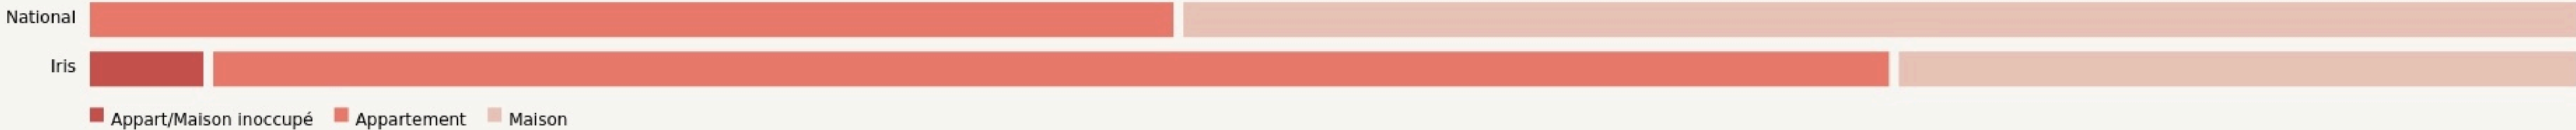

Nantes

**LA GÉNÉRALE - MAISON
DU PROJET DE LA CASERNE
MELLINET**

www.facebook.com/lagenerale.mellinet

SURFACE

500 m² au total

la générale

LOCALISATION

31 rue Gabrielle Le Pan de Ligny
44000
Nantes

POPULATION [CHANGER LA COMPARAISON](#)

CATEGORIES SOCIOPROFESSIONNELLES [CHANGER LA COMPARAISON](#)

IMMOBILIER [CHANGER LA COMPARAISON](#)

Inauguration

1 janvier 2021

L'IDÉE FONDATRICE

La Générale permet de communiquer sur le futur aménagement urbain de la caserne Mellinet et au-delà de créer un lieu de vie pour le quartier.