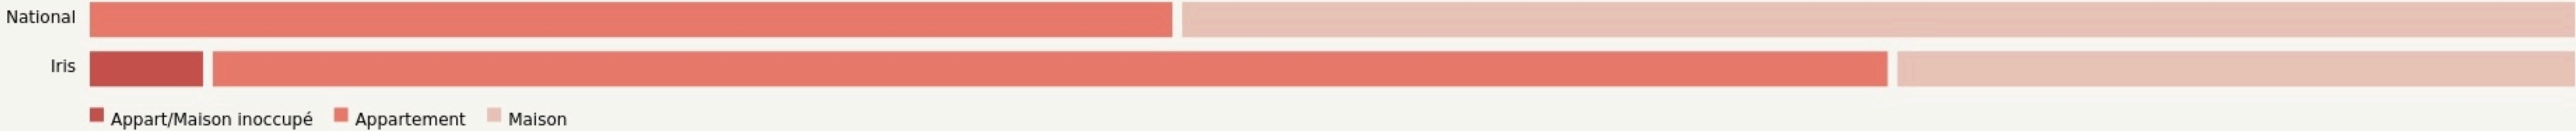

Nantes

**LA GÉNÉRALE - MAISON
DU PROJET DE LA CASERNE
MELLINET**

www.facebook.com/lagenerale.mellinet

SURFACE

500 m² au total

la générale

LOCALISATION

31 rue Gabrielle Le Pan de Ligny
 44000
 Nantes

Leaflet | © OpenStreetMap contributeurs

POPULATION [CHANGER LA COMPARAISON](#)

CATEGORIES SOCIOPROFESSIONNELLES [CHANGER LA COMPARAISON](#)

IMMOBILIER [CHANGER LA COMPARAISON](#)

Inauguration

1 janvier 2021

L'IDÉE FONDATRICE

La Générale permet de communiquer sur le futur aménagement urbain de la caserne Mellinet et au-delà de créer un lieu de vie pour le quartier.

Le collectif La Générale anime cette maison du projet pour en faire un lieu de rencontre avec une programmation événementielle, la mise à disposition d'espaces de travail et de création, un programme culturel et le développement de services.