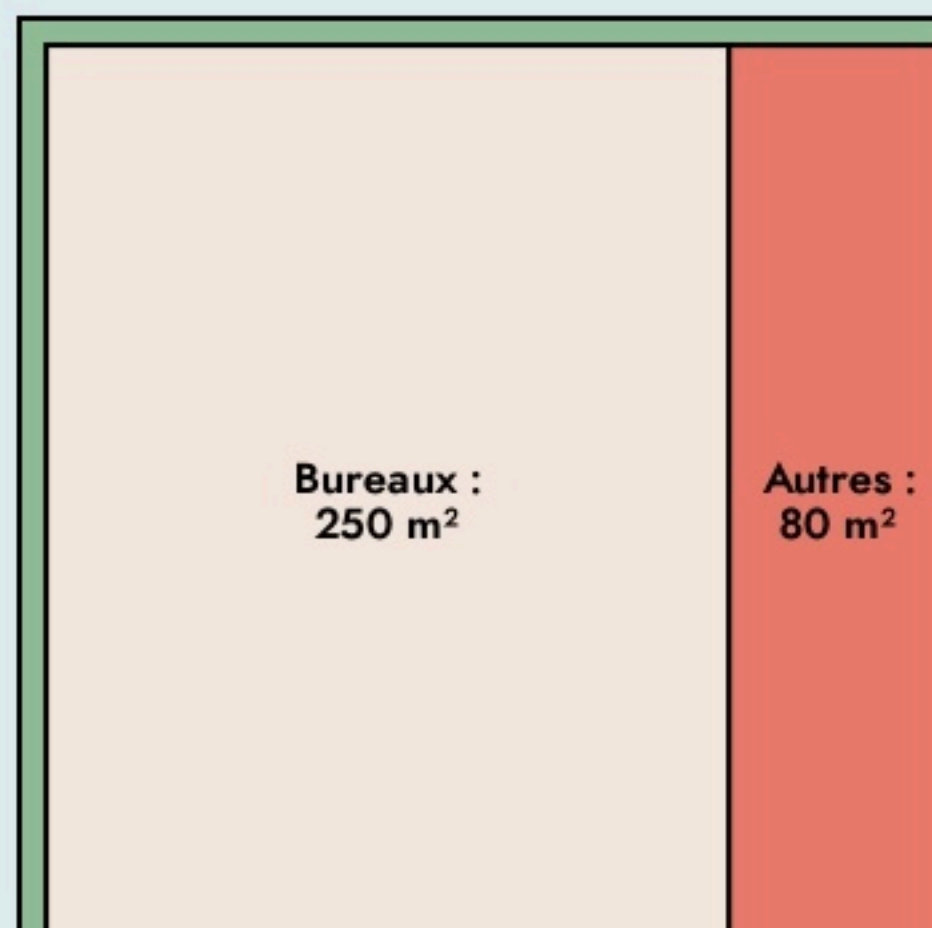

Blanquefort
LA GRAINE BLANQUEFORT

lagraineblanquefort.fr

SURFACE

350 m² au total

LOCALISATION

2 rue Peybois 33290 Blanquefort
33290
Blanquefort

Accès

Bus

Tramway

Leaflet | © OpenStreetMap contributeurs

POPULATION [CHANGER LA COMPARAISON](#)

CATEGORIES SOCIOPROFESSIONNELLES [CHANGER LA COMPARAISON](#)

IMMOBILIER [CHANGER LA COMPARAISON](#)

Inauguration

1 décembre 2023