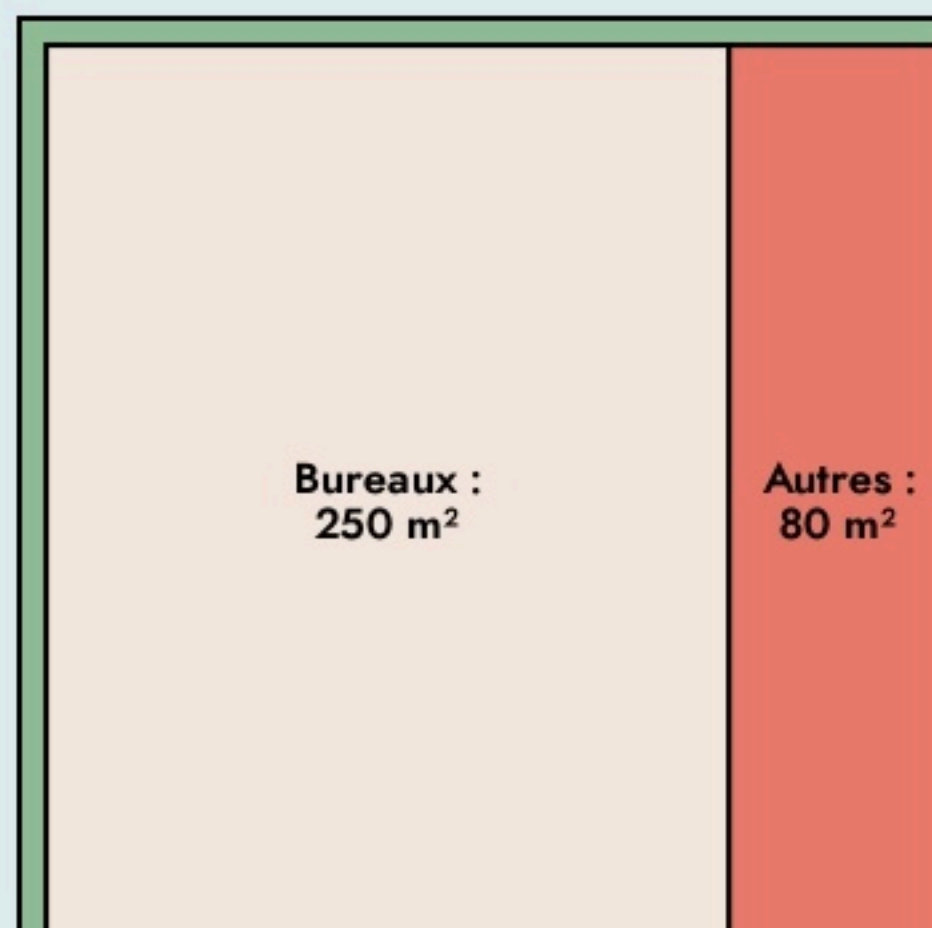

Blanquefort
LA GRAINE BLANQUEFORT

lagraineblanquefort.fr

SURFACE

350 m² au total

LOCALISATION

2 rue Peybois 33290 Blanquefort
33290
Blanquefort

Accès

Bus

Tramway

POPULATION CHANGER LA COMPARAISON

CATEGORIES SOCIOPROFESSIONNELLES CHANGER LA COMPARAISON

IMMOBILIER CHANGER LA COMPARAISON

Inauguration

1 décembre 2023

L'IDÉE FONDATRICE

Permettre l'émergence d'une communauté de travailleurs indépendants.