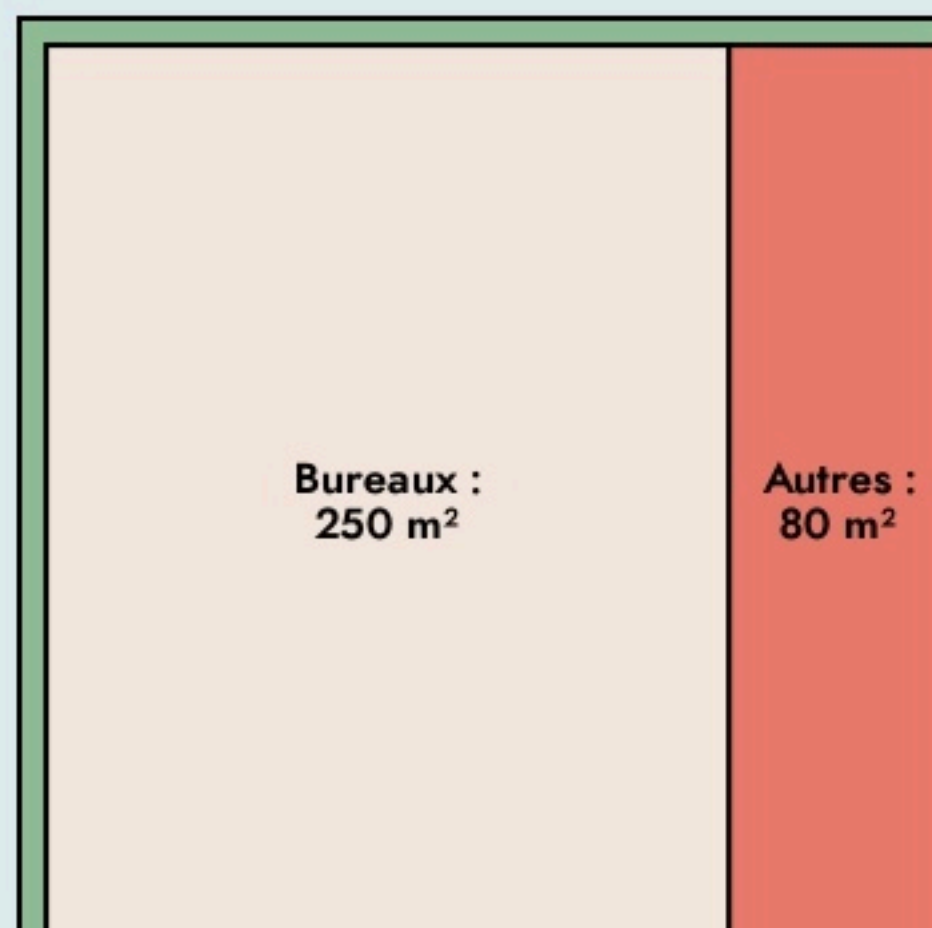

Blanquefort
LA GRAINE BLANQUEFORT

lagraineblanquefort.fr

SURFACE

350 m² au total

LOCALISATION

2 rue Peybois 33290 Blanquefort
33290
Blanquefort

Accès

Leaflet | © OpenStreetMap contributeurs

POPULATION [CHANGER LA COMPARAISON](#)

CATEGORIES SOCIOPROFESSIONNELLES [CHANGER LA COMPARAISON](#)

IMMOBILIER [CHANGER LA COMPARAISON](#)

Inauguration

1 décembre 2023

L'IDÉE FONDATRICE

Permettre l'émergence d'une communauté de travailleurs indépendants.