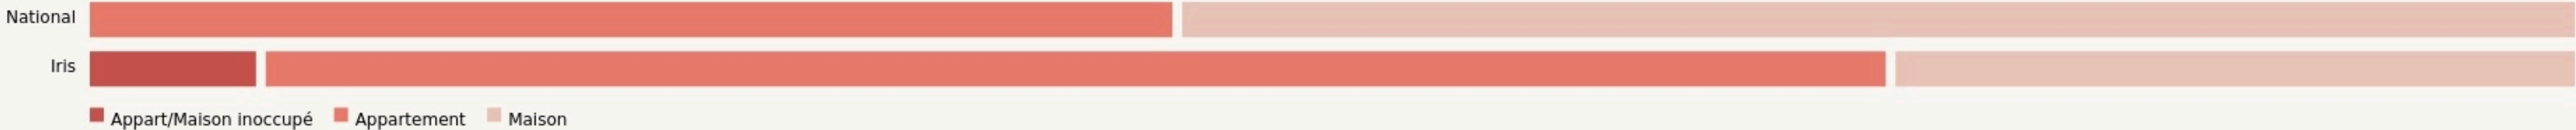

IMMOBILIER [CHANGER LA COMPARAISON](#)