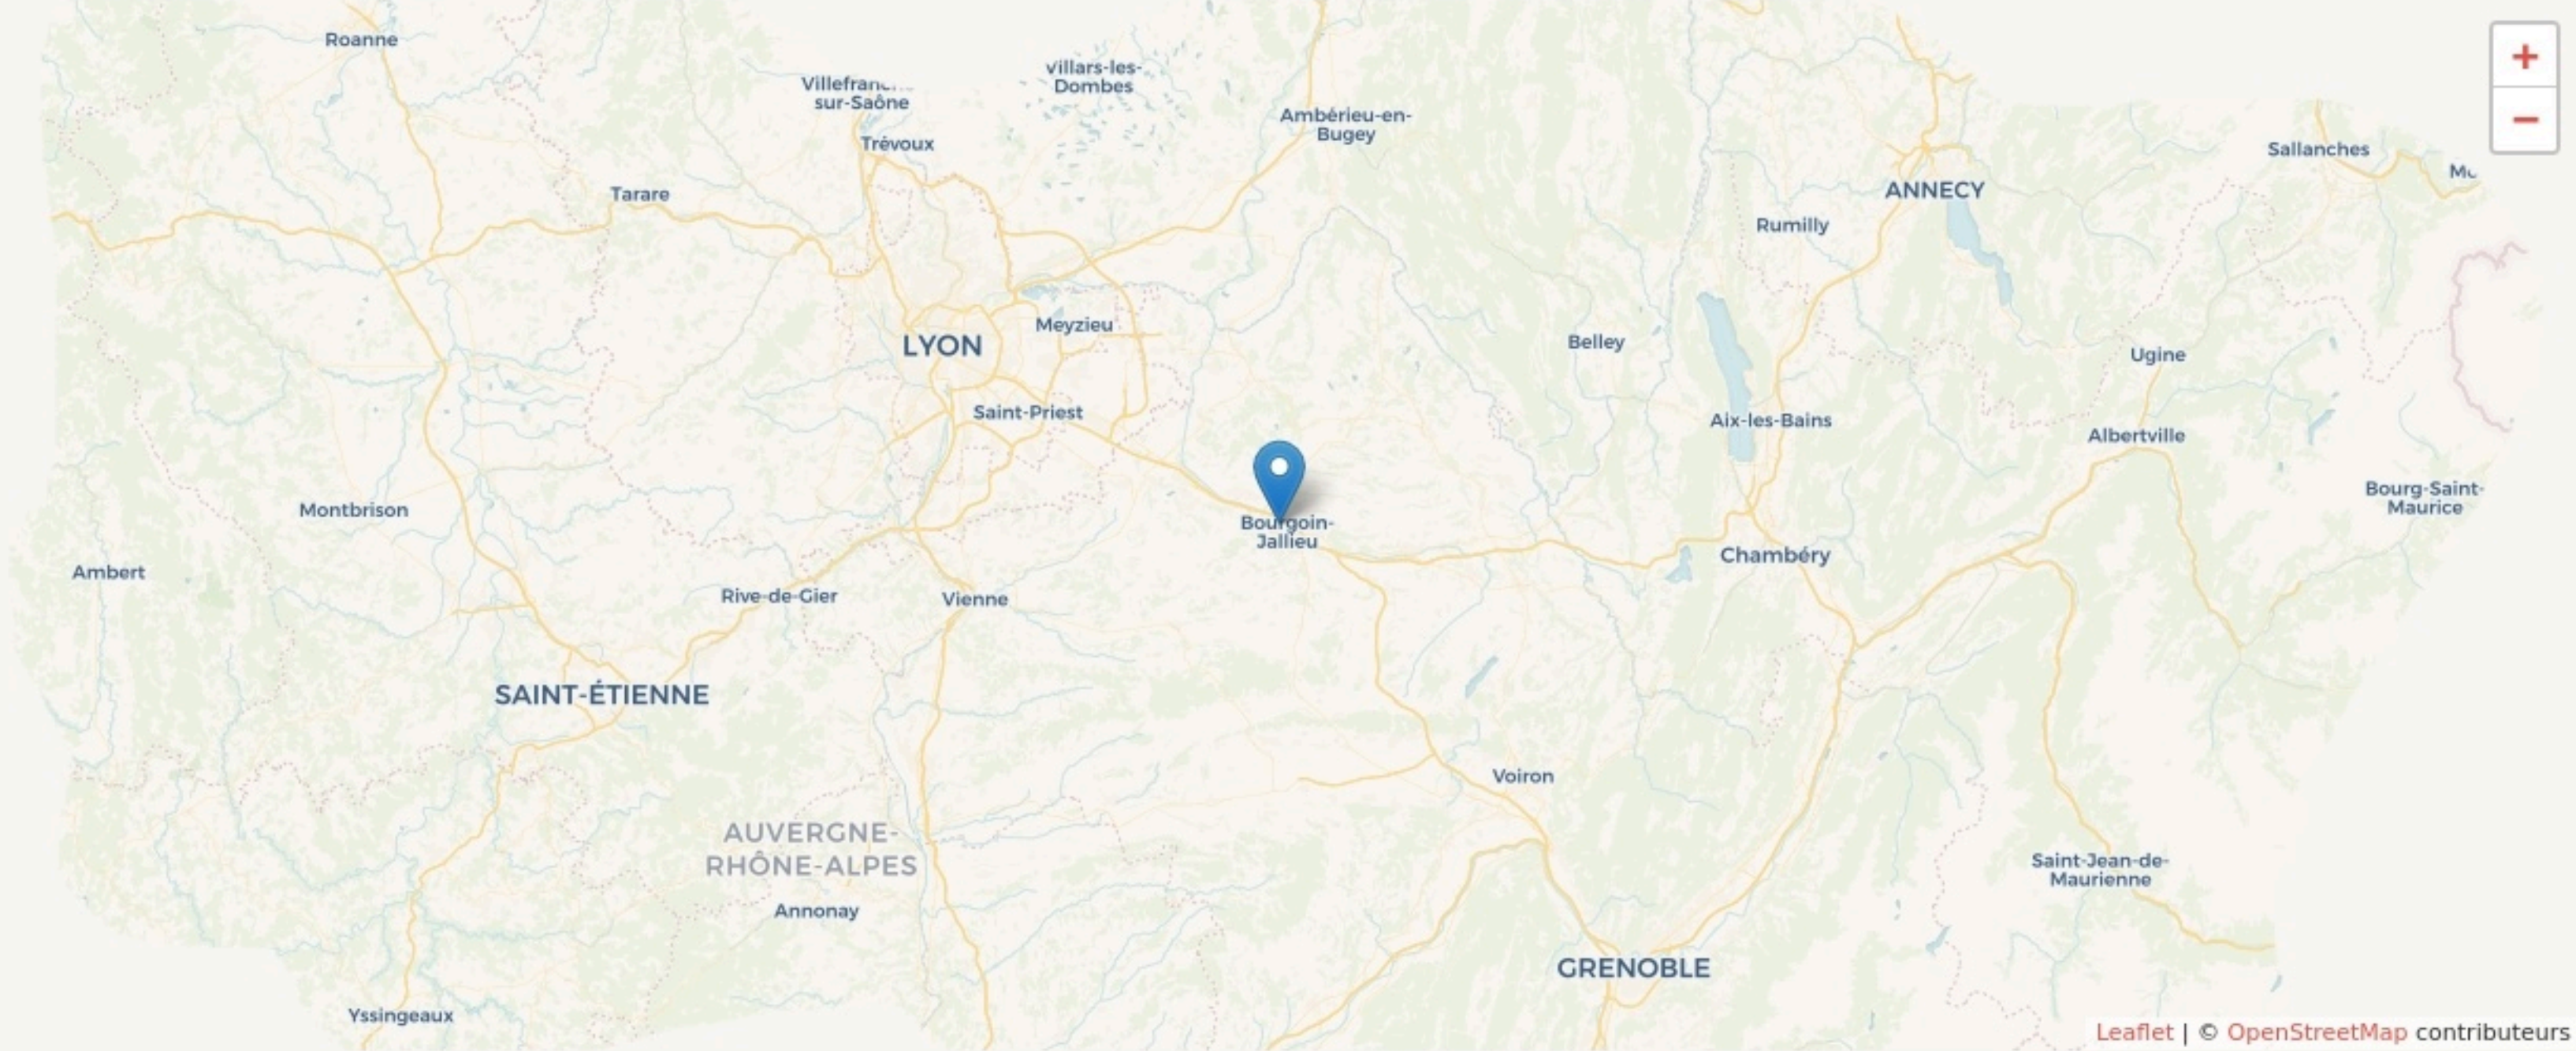

Bourgoin-Jallieu

LA LOCO'WORKING

Espace de travail partagé : coworking, bureaux privés, bureaux partagés, salles de réunion et formation. Domiciliation d'entreprises.

lolocoworking.fr

SURFACE

530 m² au total

Autres :
530 m²

LOCALISATION

4 impasse des Frères Lumière
38300
Bourgoin-Jallieu

POPULATION [CHANGER LA COMPARAISON](#)

CATEGORIES SOCIOPROFESSIONNELLES [CHANGER LA COMPARAISON](#)

IMMOBILIER [CHANGER LA COMPARAISON](#)