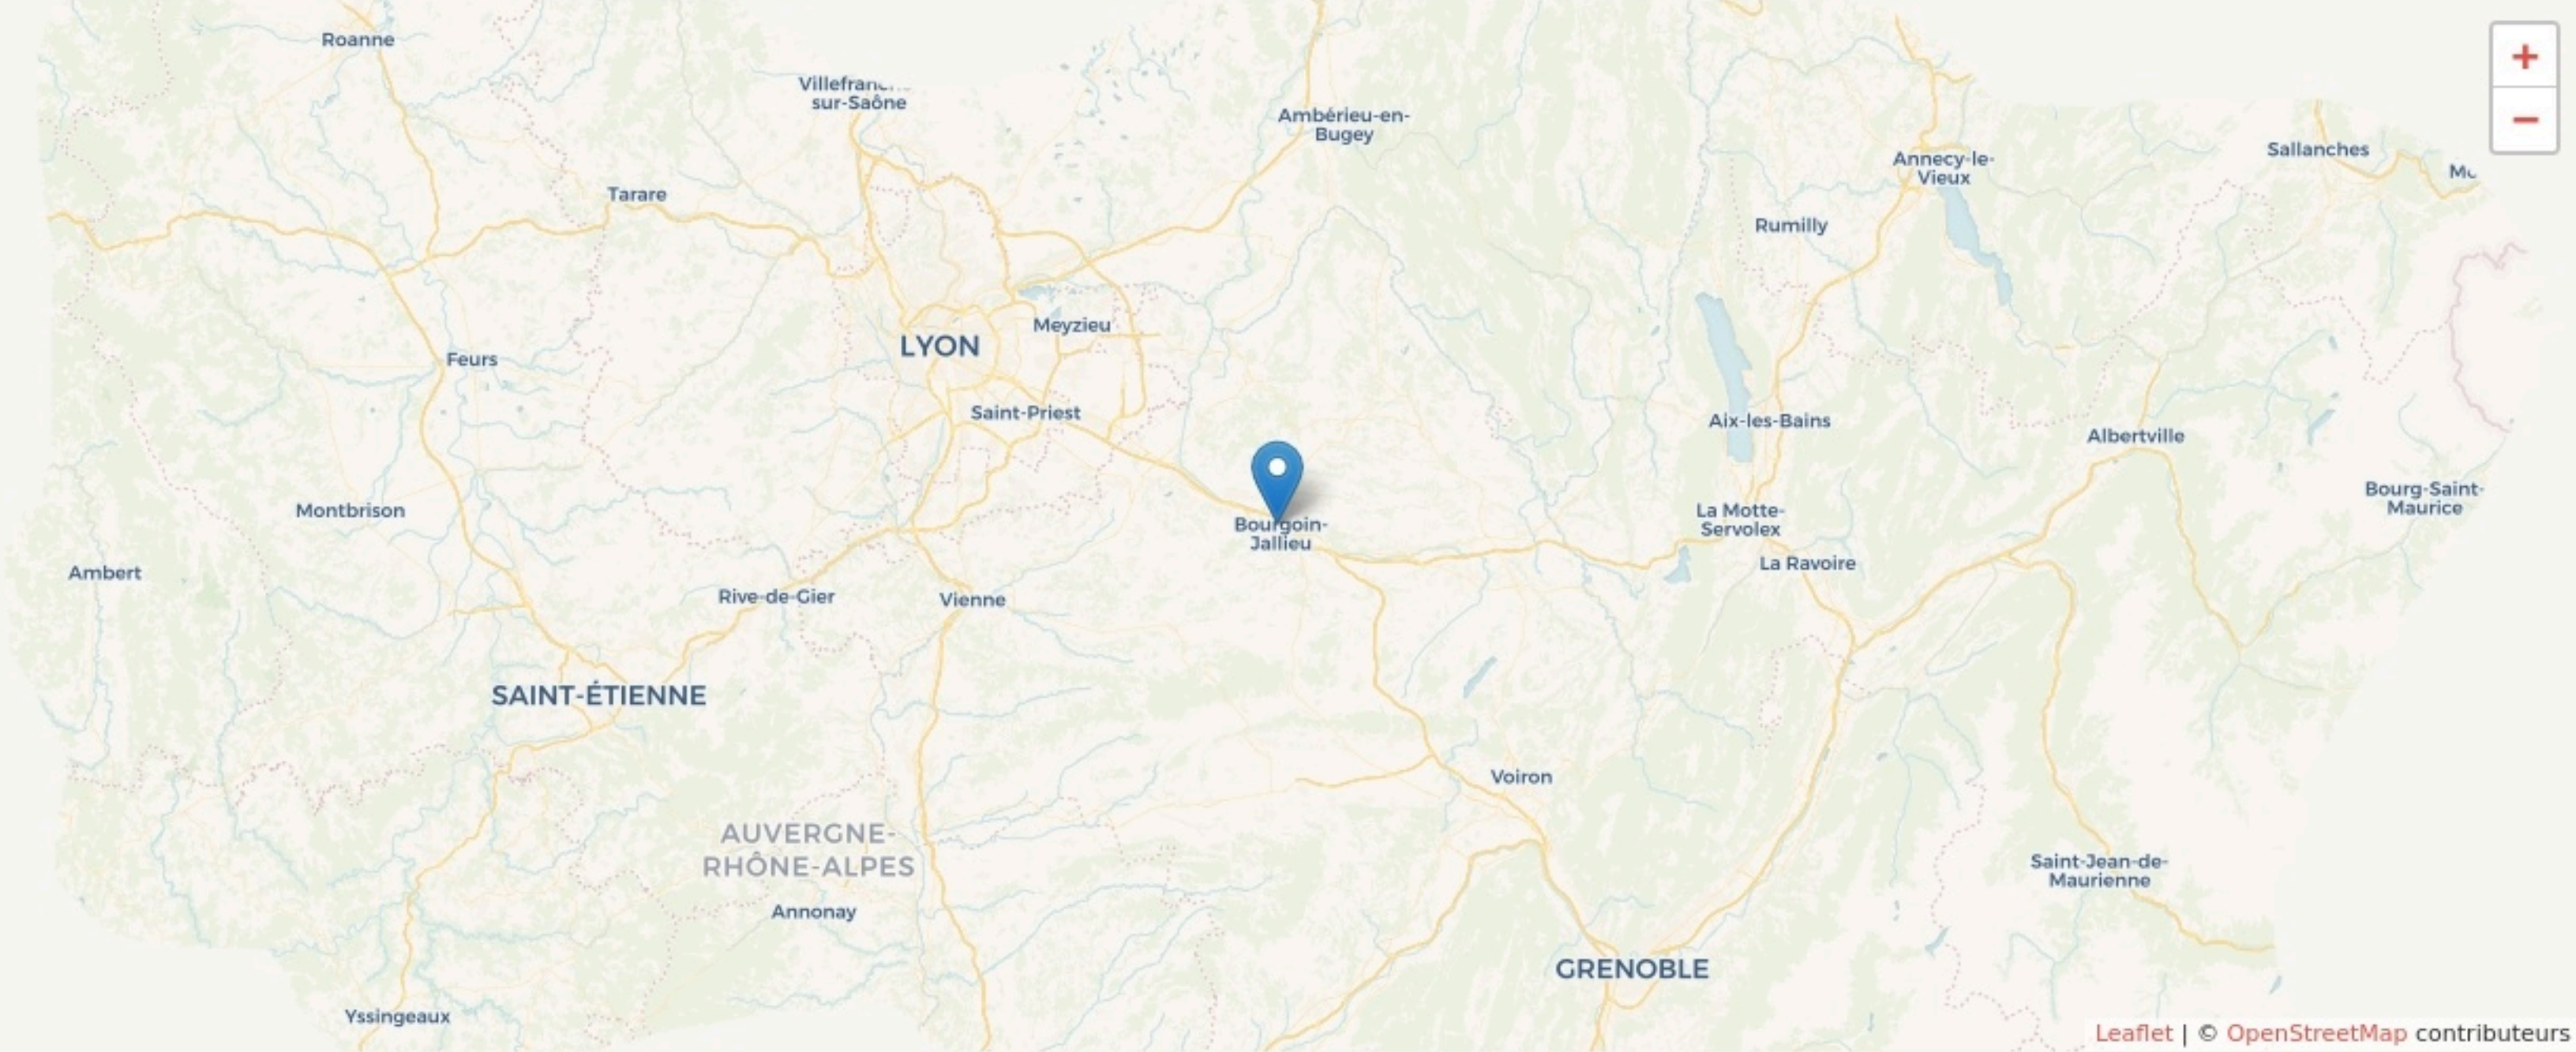

# LOCALISATION

4 impasse des Frères Lumière  
38300  
Bourgoin-Jallieu