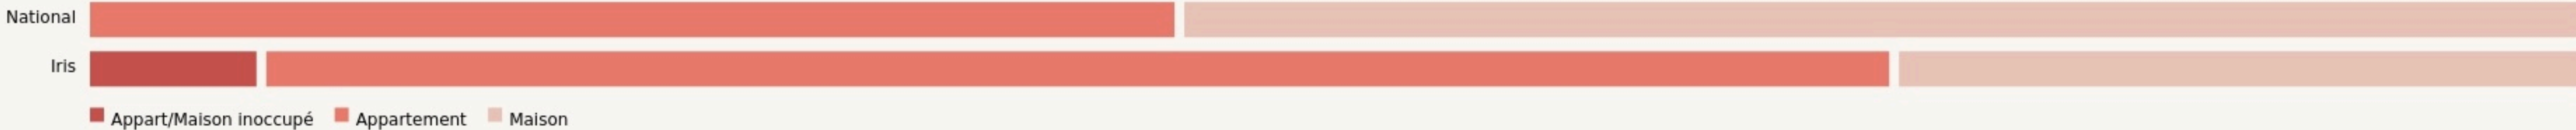

IMMOBILIER [CHANGER LA COMPARAISON](#)