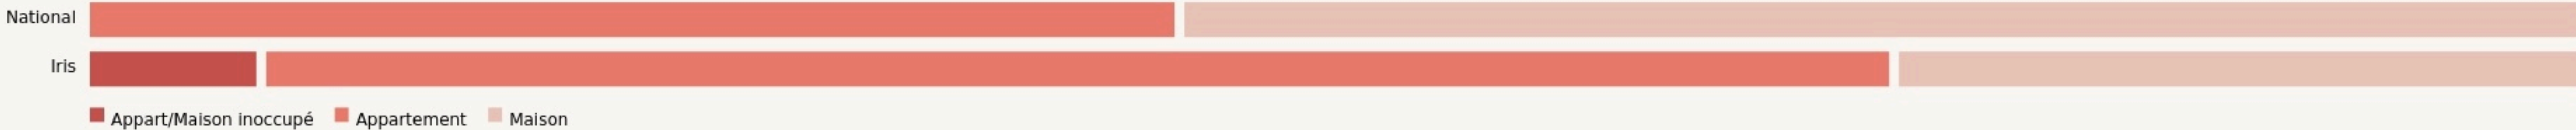

Bourgoin-Jallieu

LA LOCO'WORKING

Espace de travail partagé : coworking, bureaux privés, bureaux partagés, salles de réunion et formation. Domiciliation d'entreprises.

lolocoworking.fr

SURFACE

530 m² au total

Autres :
530 m²

LOCALISATION

4 impasse des Frères Lumière
38300
Bourgoin-Jallieu

POPULATION [CHANGER LA COMPARAISON](#)

CATEGORIES SOCIOPROFESSIONNELLES [CHANGER LA COMPARAISON](#)

IMMOBILIER [CHANGER LA COMPARAISON](#)