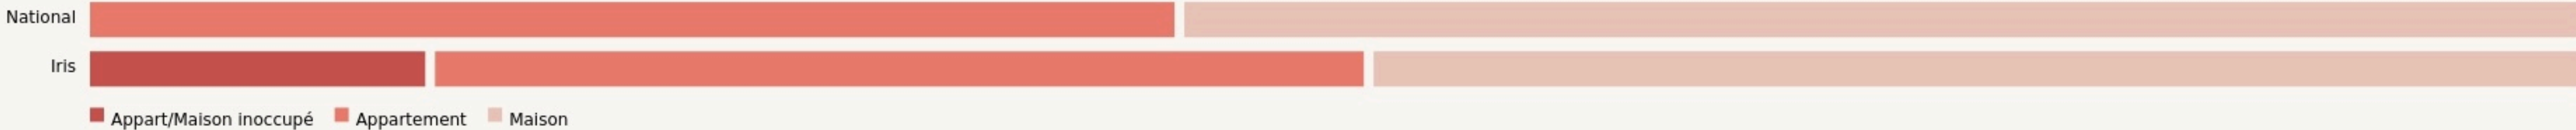

IMMOBILIER [CHANGER LA COMPARAISON](#)