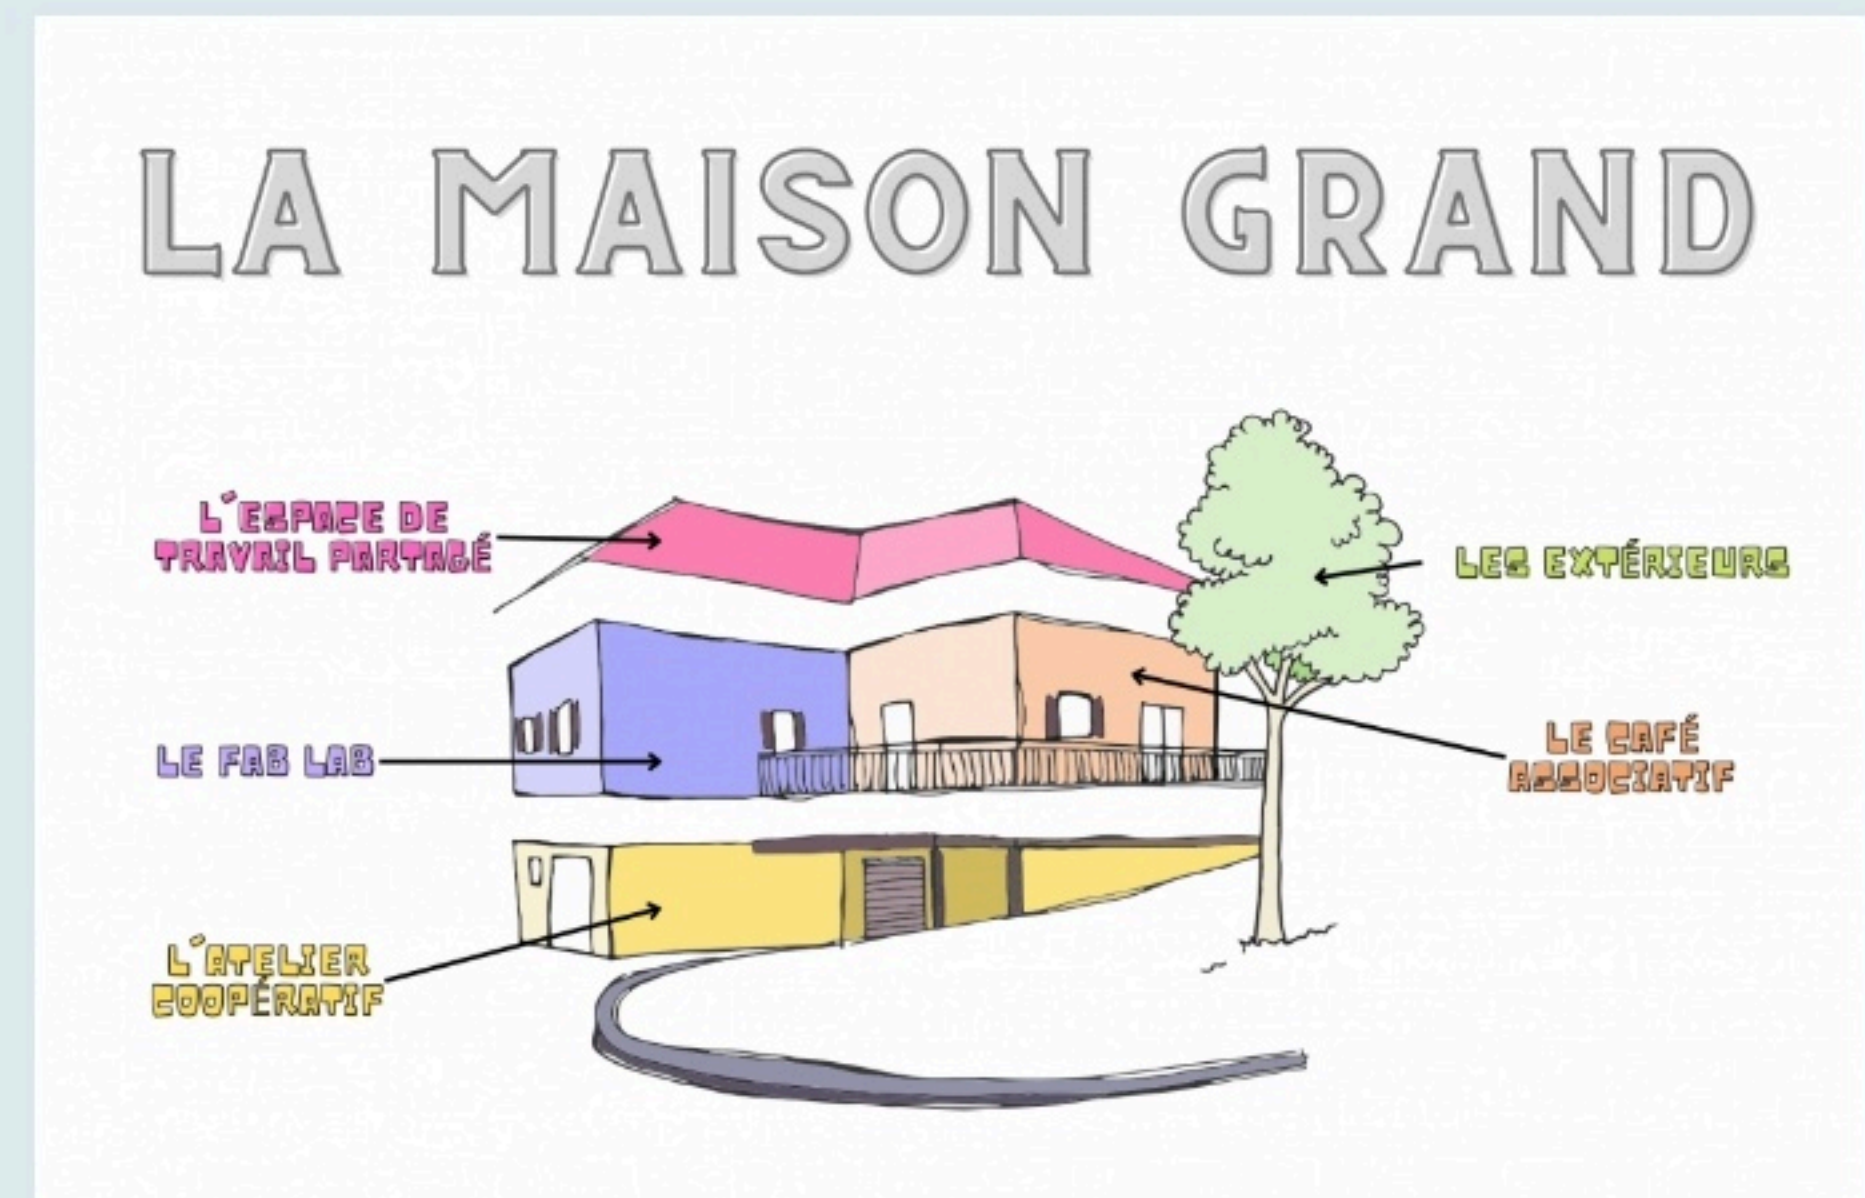

Étalans
LA MAISON-GRAND

SURFACE
350 m² au total

Inauguration

23 septembre 2022

L'IDÉE FONDATRICE

Notre association a été créée en mars 2022 sans lieu.

Depuis septembre 2022, nous avons investi la Maison-Grand, en plein coeur du village et structurons le projet.

Un vaste chantier d'aménagement et de rénovation des lieux est en cours de maturation, de manière à l'adapter aux usages visés et le rendre modulaire.

L'atelier coopératif "La Chignole" s'est déjà installé, le Fablab devrait bientôt pouvoir le rejoindre, le café associatif développe une première programmation autour de soirées jeux, de concerts, de soirées débat et bien d'autres axes seront développés d'ici fin d'année.