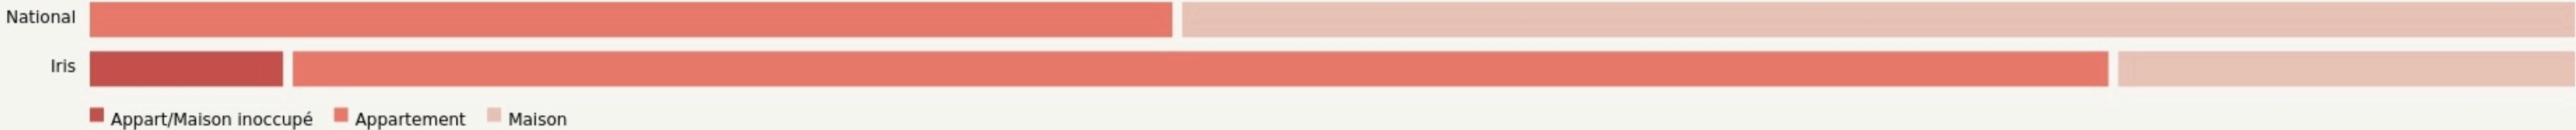

Toulouse

LA MAISON MALEPÈRE

Mini tiers lieu de quartier culturel, solidaire et social

www.maisonmalepere.fr/

SURFACE

100 m² au total

MAISON
MALEPÈRE

LOCALISATION

116bis route de Labège, Toulouse
 31500
 Toulouse

POPULATION [CHANGER LA COMPARAISON](#)

CATEGORIES SOCIOPROFESSIONNELLES [CHANGER LA COMPARAISON](#)

IMMOBILIER [CHANGER LA COMPARAISON](#)

Inauguration

20 mai 2022

L'IDÉE FONDATRICE

Ilot de verdure en cœur de faubourg, elle est à la fois une guinguette, une pépinière des initiatives, un pôle d'hébergement solidaire mais aussi un lieu dynamique qui accueille des artistes en résidence dans un cadre atypique