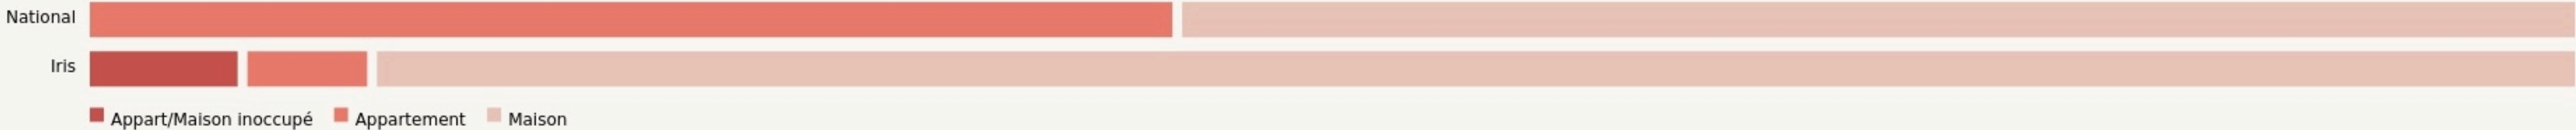

IMMOBILIER [CHANGER LA COMPARAISON](#)