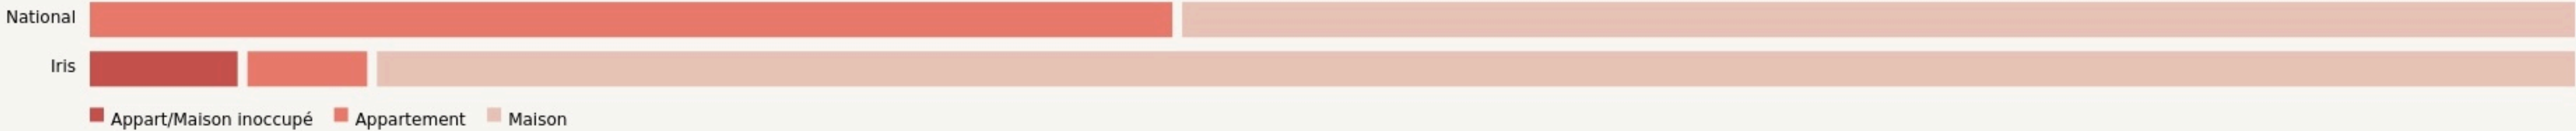

IMMOBILIER [CHANGER LA COMPARAISON](#)