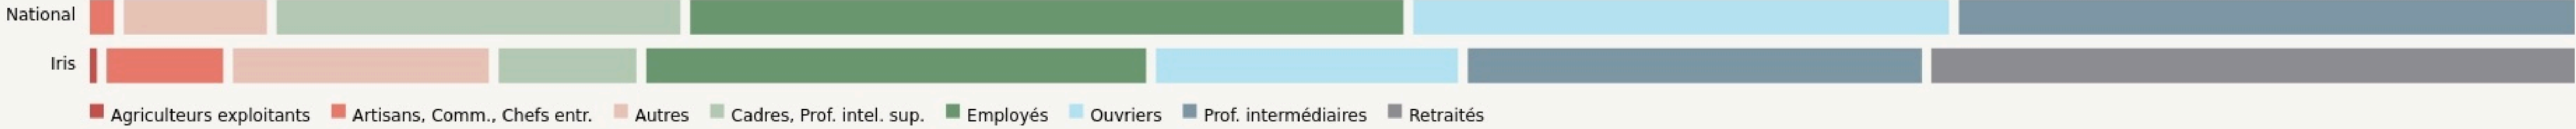

CATEGORIES SOCIOPROFESSIONNELLES [CHANGER LA COMPARAISON](#)