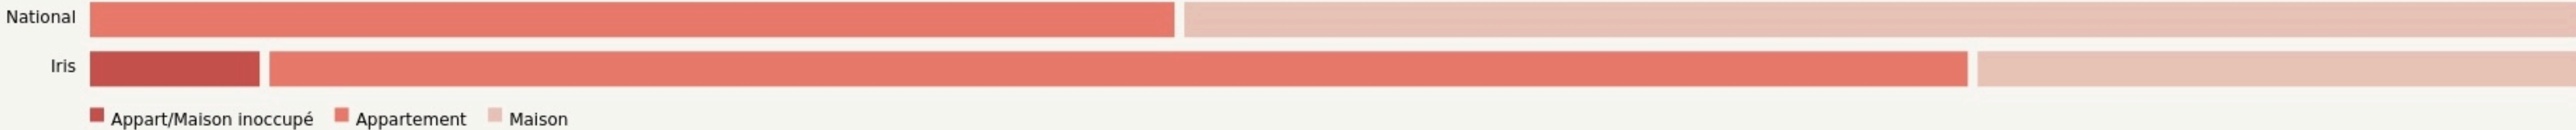

IMMOBILIER [CHANGER LA COMPARAISON](#)