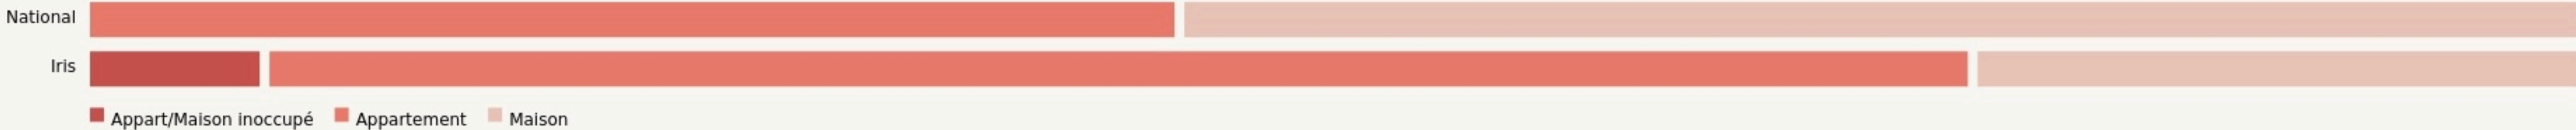

Gennevilliers
**LA MENUISERIE CROIX
ROUGE FRANÇAISE**

SURFACE
300 m² au total

LOCALISATION

18 rue de la Procession
 92230
 Gennevilliers

POPULATION [CHANGER LA COMPARAISON](#)

CATEGORIES SOCIOPROFESSIONNELLES [CHANGER LA COMPARAISON](#)

IMMOBILIER [CHANGER LA COMPARAISON](#)

Inauguration

8 janvier 2024

L'IDÉE FONDATRICE

La Menuiserie est un lieu symbolique. D'abord, car c'est une ancienne Menuiserie que la Croix Rouge Française réhabilite pour en faire un tiers lieu solidaire pour les jeunes qu'elle accueille : mineurs non accompagnés, jeunes orientés par le département. Les jeunes extérieures seront également les bienvenues. Une plate forme technique autour de la santé, l'insertion, le logement sera installée. Des concerts, un café solidaire seront en projet. Des partenaires extérieurs liés aux thématiques de la jeunesse seront présents pour créer un autre lien avec le public. Ce lieu se veut convivial, chaleureux, ouvert en plein coeur de Gennevilliers Village.