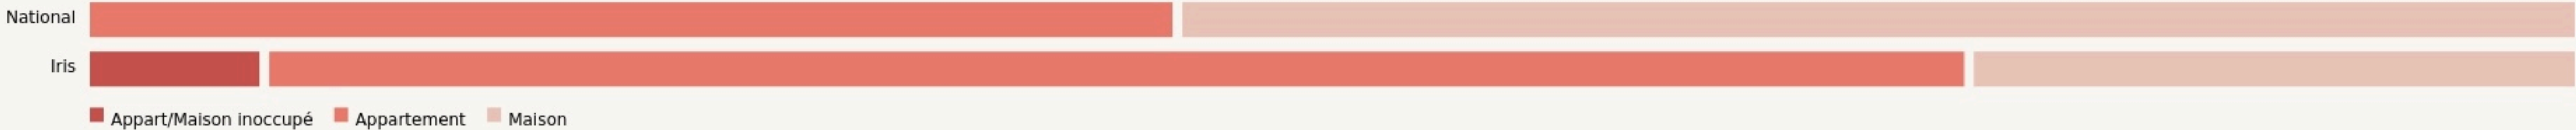

IMMOBILIER [CHANGER LA COMPARAISON](#)