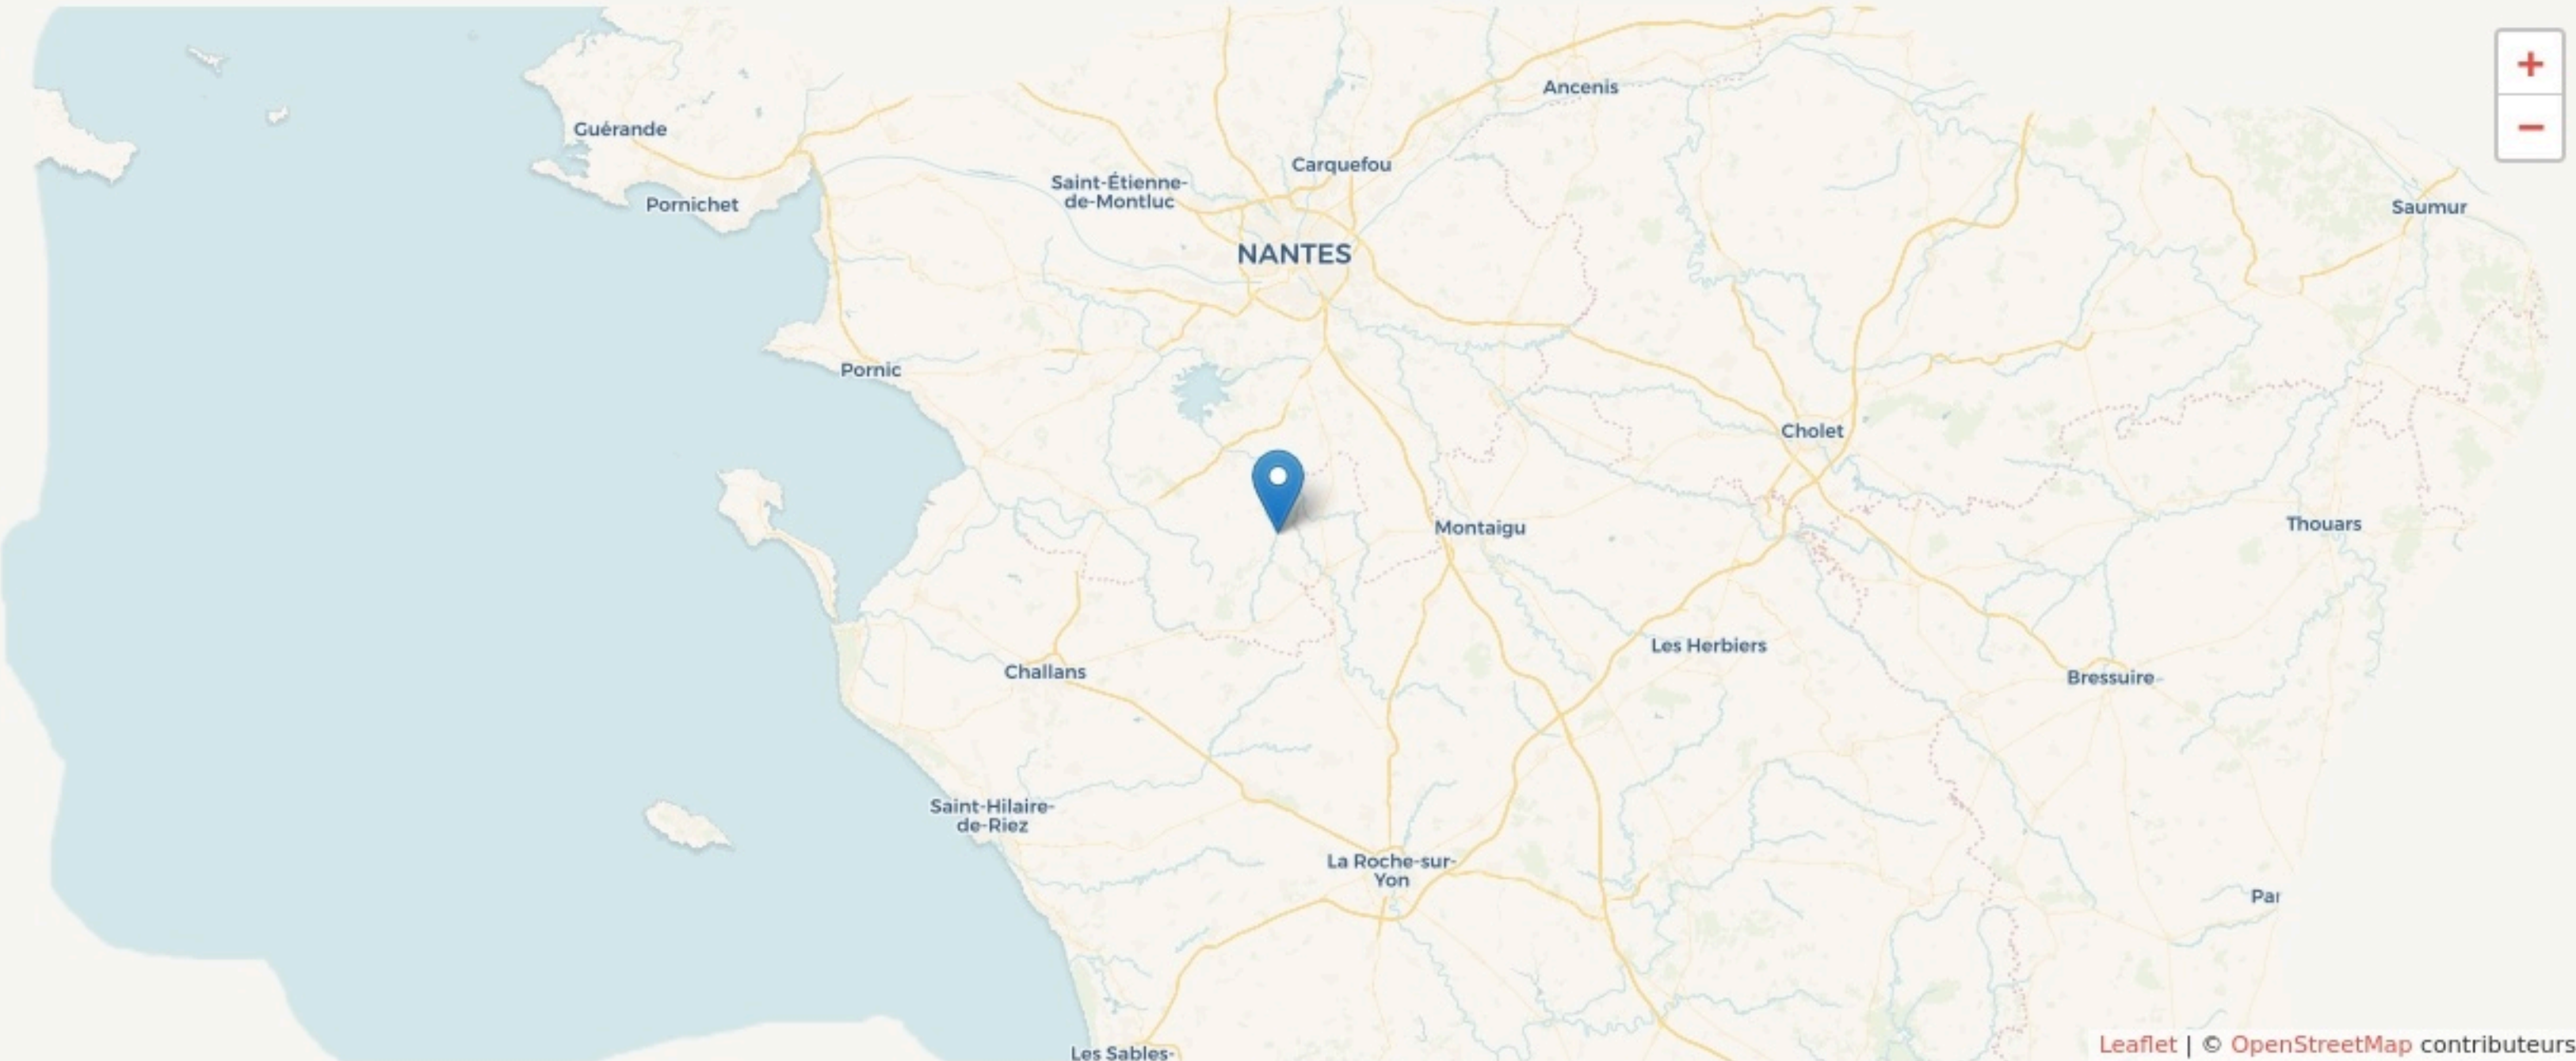

Corcoué-sur-Logne
LA MINE AU TRI

recyclerielegrenier.org/

SURFACE

0 m² au total

Il n'y a pas encore de photo.

LOCALISATION

13 Rue du 8 Mai
44650
Corcoué-sur-Logne

POPULATION [CHANGER LA COMPARAISON](#)

CATEGORIES SOCIOPROFESSIONNELLES [CHANGER LA COMPARAISON](#)

IMMOBILIER [CHANGER LA COMPARAISON](#)

Inauguration

21 décembre 2024

L'IDÉE FONDATRICE

Plus qu'une recyclerie, La Mine au tri est un lieu de partage avec un bar associatif, un orchestre d'instruments fabriqués maison, un marché de producteurs locaux, la fabrication d'objets détournés, un groupe de rencontre avec des personnes atteintes de maladies graves...