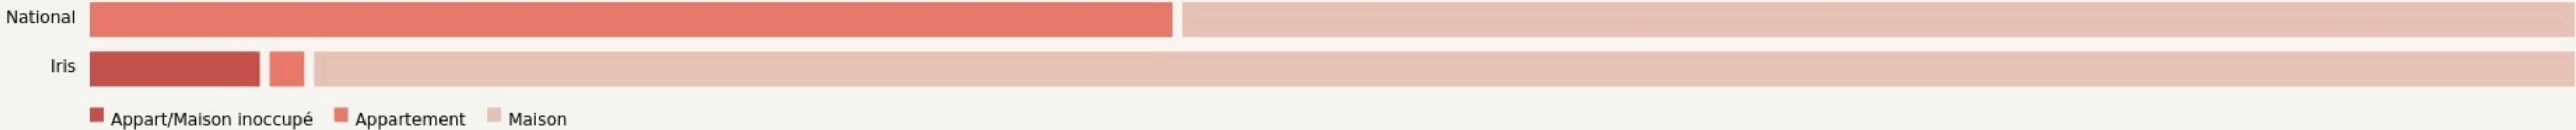

Corcoué-sur-Logne
LA MINE AU TRI

recyclerielegrenier.org/

SURFACE

0 m² au total

Il n'y a pas encore de photo.

LOCALISATION

13 Rue du 8 Mai
44650
Corcoué-sur-Logne

POPULATION [CHANGER LA COMPARAISON](#)

CATEGORIES SOCIOPROFESSIONNELLES [CHANGER LA COMPARAISON](#)

IMMOBILIER [CHANGER LA COMPARAISON](#)

Inauguration

21 décembre 2024

L'IDÉE FONDATRICE

Plus qu'une recyclerie, La Mine au tri est un lieu de partage avec un bar associatif, un orchestre d'instruments fabriqués maison, un marché de producteurs locaux, la fabrication d'objets détournés, un groupe de rencontre avec des personnes atteintes de maladies graves...