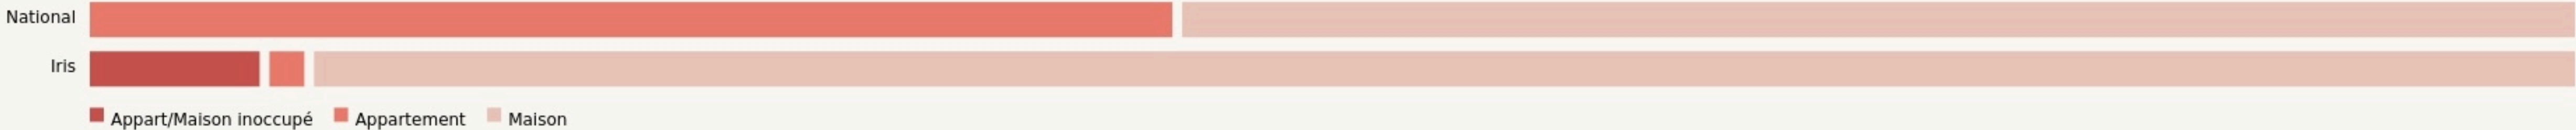

Corcoué-sur-Logne
LA MINE AU TRI

recyclerielegrenier.org/

SURFACE

0 m² au total

Il n'y a pas encore de photo.

LOCALISATION

13 Rue du 8 Mai
44650
Corcoué-sur-Logne

POPULATION [CHANGER LA COMPARAISON](#)

CATEGORIES SOCIOPROFESSIONNELLES [CHANGER LA COMPARAISON](#)

IMMOBILIER [CHANGER LA COMPARAISON](#)

Inauguration

18 octobre 2024

L'IDÉE FONDATRICE

Plus qu'une recyclerie, La Mine au tri est un lieu de partage avec un bar associatif, un orchestre d'instruments fabriqués maison, un marché de producteurs locaux, la fabrication d'objets détournés, un groupe de rencontre avec des personnes atteintes de maladies graves...