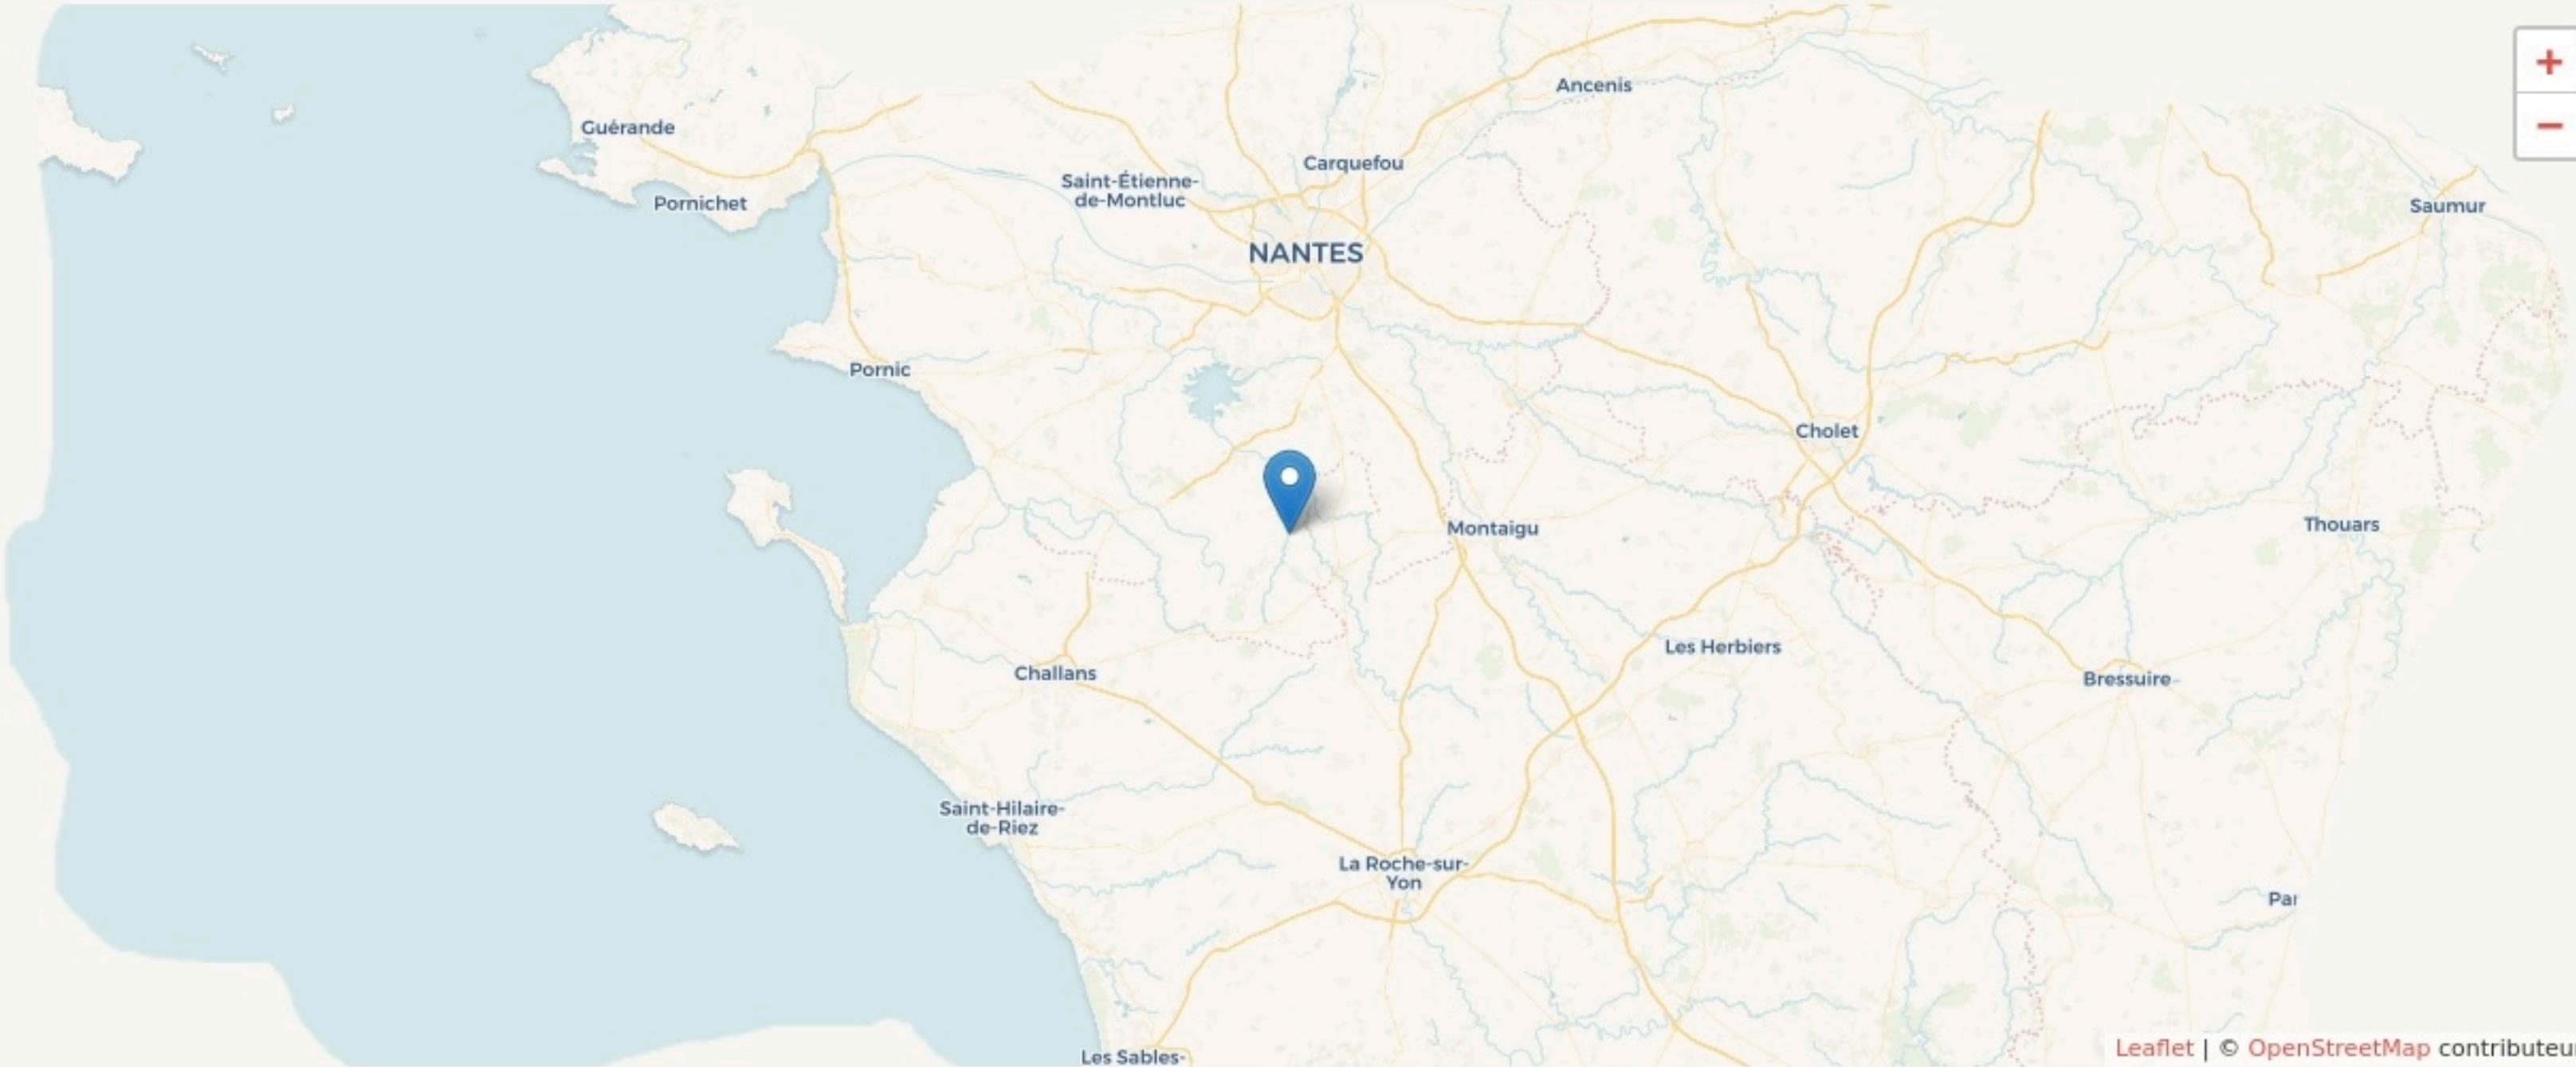

Corcoué-sur-Logne
LA MINE AU TRI

recyclerielegrenier.org/

SURFACE

0 m² au total

Il n'y a pas encore de photo.

LOCALISATION

13 Rue du 8 Mai
44650
Corcoué-sur-Logne

POPULATION [CHANGER LA COMPARAISON](#)

CATEGORIES SOCIOPROFESSIONNELLES [CHANGER LA COMPARAISON](#)

IMMOBILIER [CHANGER LA COMPARAISON](#)

Inauguration

18 octobre 2024

L'IDÉE FONDATRICE

Plus qu'une recyclerie, La Mine au tri est un lieu de partage avec un bar associatif, un orchestre d'instruments fabriqués maison, un marché de producteurs locaux, la fabrication d'objets détournés, un groupe de rencontre avec des personnes atteintes de maladies graves...