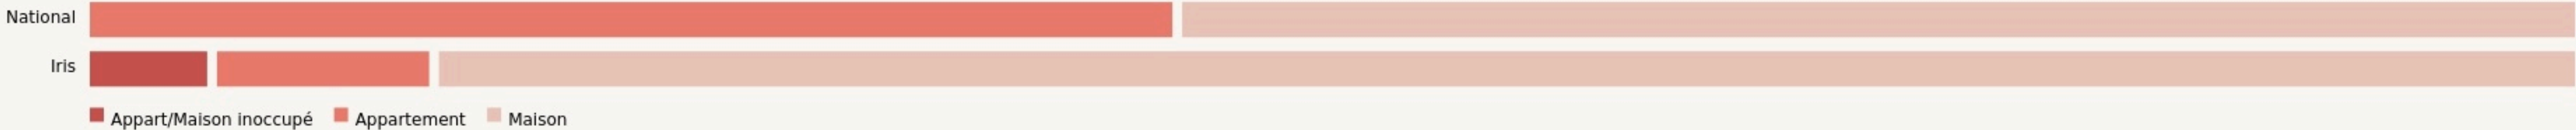

IMMOBILIER [CHANGER LA COMPARAISON](#)