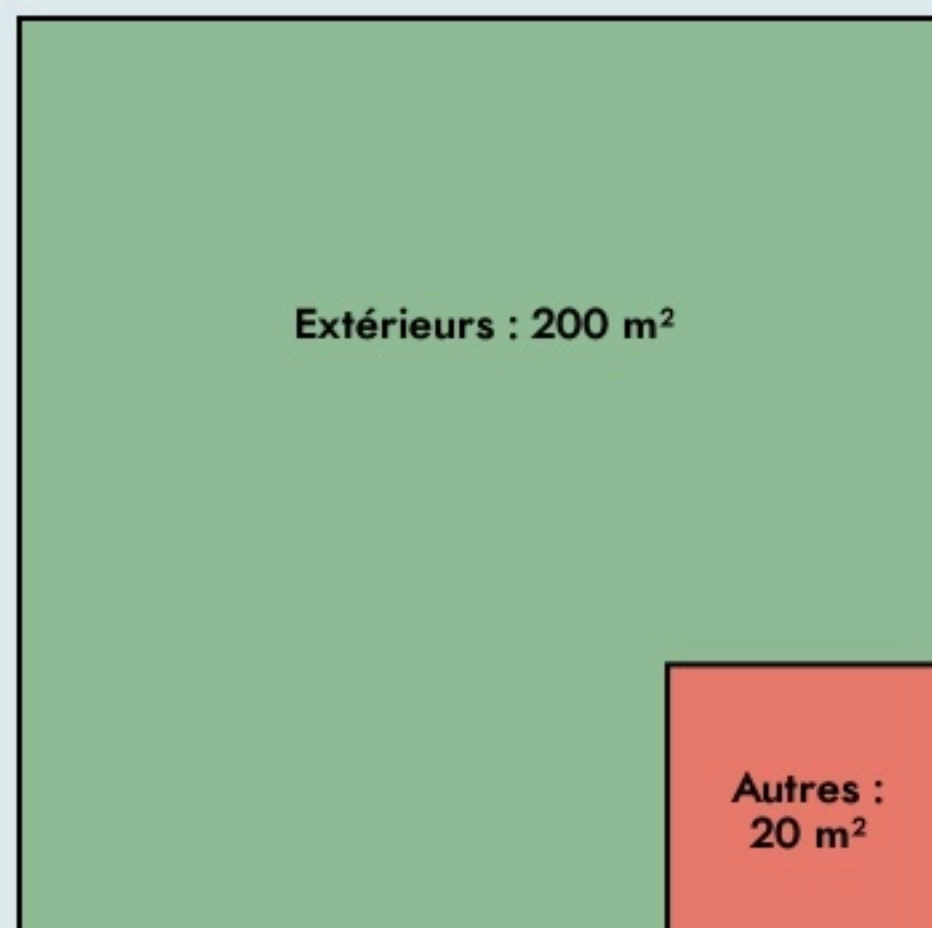

Guesnain

LA MUSETTE

Café + magasin fermier de produits locaux et salle d'expo multi-fonctions : y'a tout ce qu'il faut à La Musette !

www.lamusette.net

SURFACE

220 m² au total

LOCALISATION

197, rue oscar desmaretz
59287
Guesnain

POPULATION [CHANGER LA COMPARAISON](#)

CATEGORIES SOCIOPROFESSIONNELLES [CHANGER LA COMPARAISON](#)

IMMOBILIER [CHANGER LA COMPARAISON](#)

Inauguration

15 juin 2019

L'IDÉE FONDATRICE

Café de quartier, cantine, magasin fermier de produits locaux et galerie de photographie. La Musette à Guesnain (59), lieu citoyen créateurs de bonnes ondes.