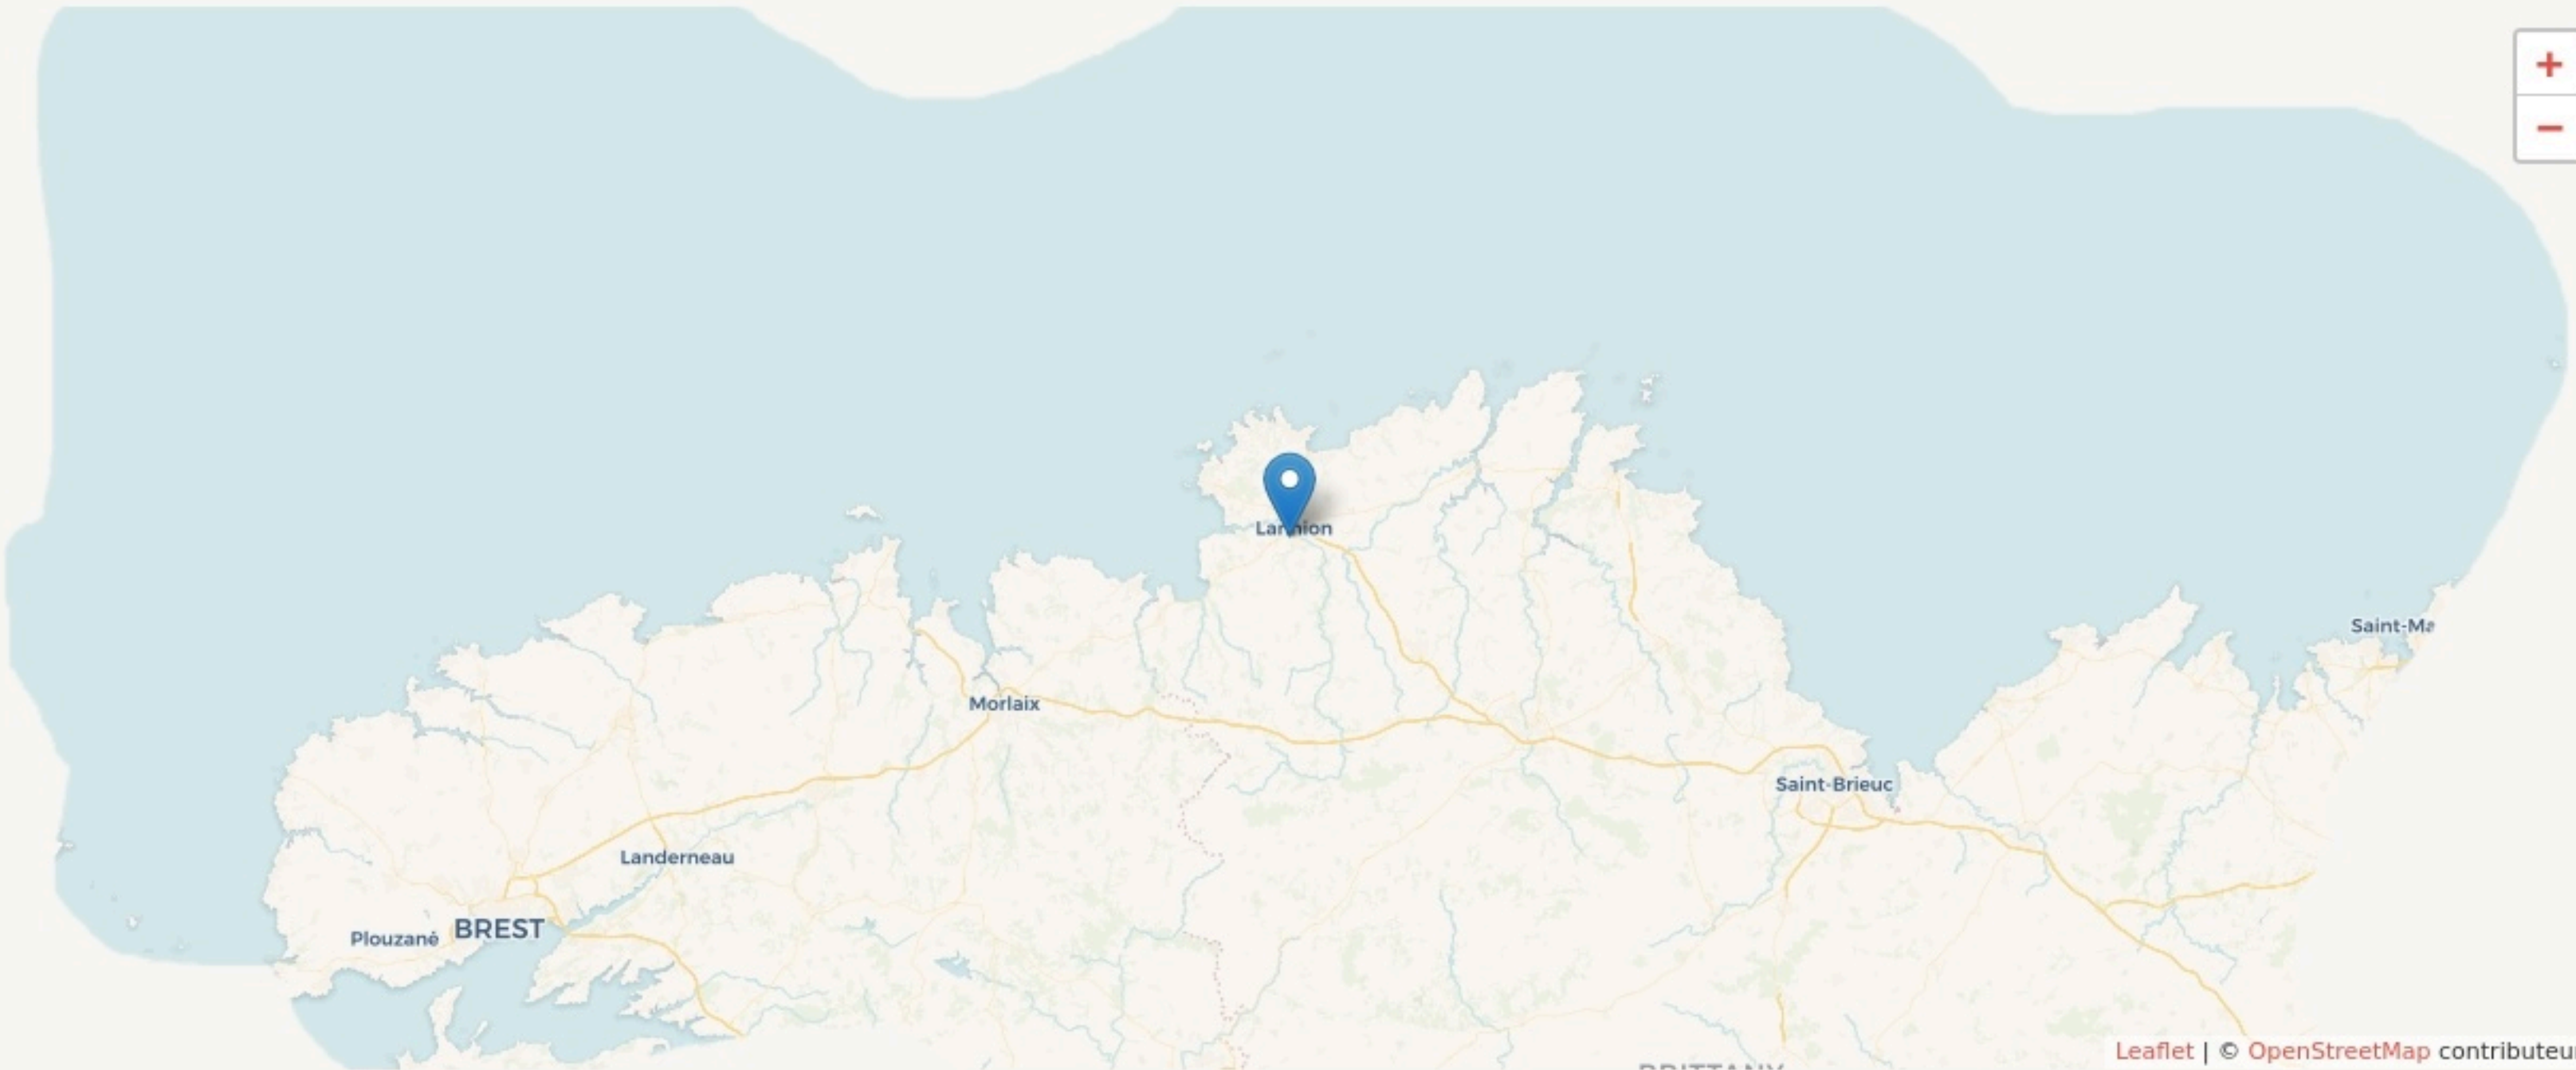

Lannion
LA MUTANTE TIERS LIEU

SURFACE
1000 m² au total

Il n'y a pas encore de photo.

LOCALISATION

8 rue de Trorozec
22300
Lannion

POPULATION [CHANGER LA COMPARAISON](#)

CATEGORIES SOCIOPROFESSIONNELLES [CHANGER LA COMPARAISON](#)