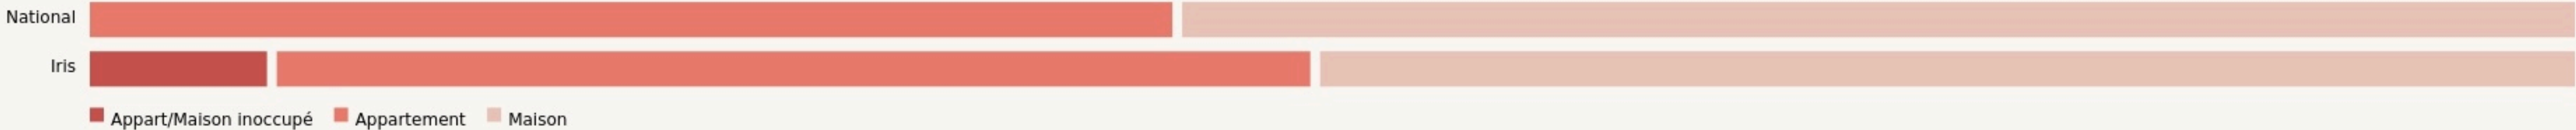

IMMOBILIER [CHANGER LA COMPARAISON](#)