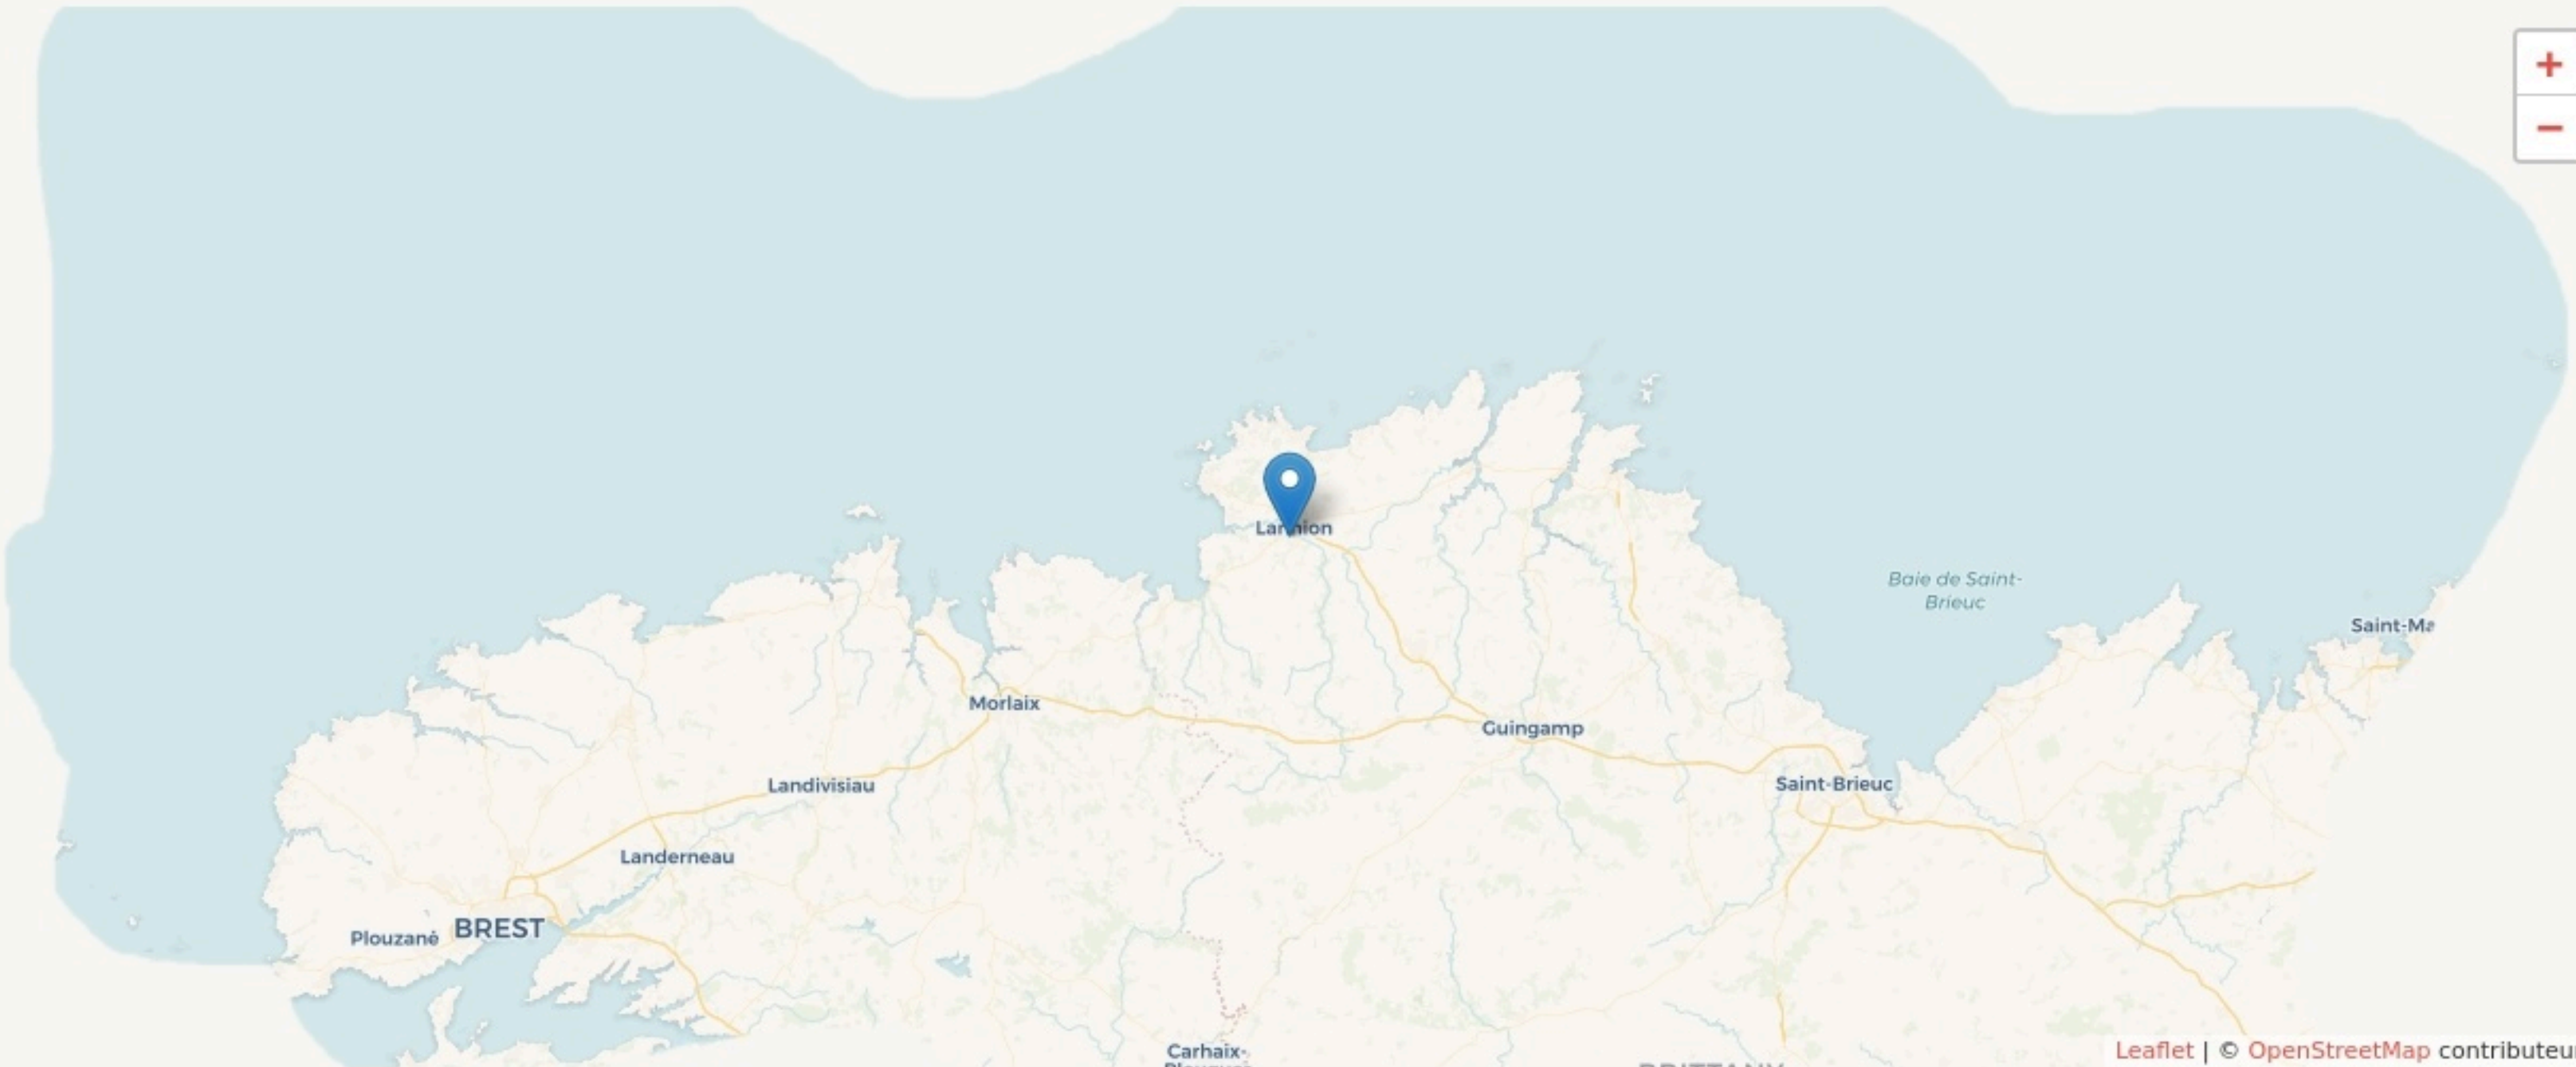

Lannion
LA MUTANTE TIERS LIEU

SURFACE
1000 m² au total

Il n'y a pas encore de photo.

LOCALISATION

8 rue de Trorozec
22300
Lannion

POPULATION [CHANGER LA COMPARAISON](#)

CATEGORIES SOCIOPROFESSIONNELLES [CHANGER LA COMPARAISON](#)