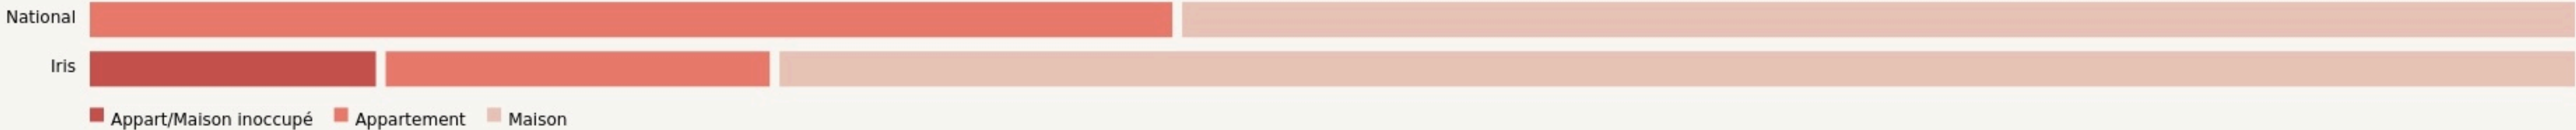

POPULATION [CHANGER LA COMPARAISON](#)

CATEGORIES SOCIOPROFESSIONNELLES [CHANGER LA COMPARAISON](#)

IMMOBILIER [CHANGER LA COMPARAISON](#)

Inauguration

1 septembre 2017

L'IDÉE FONDATRICE

La parenthèse numérique : un espace municipal ouvert pour favoriser l'inclusion numérique sur le territoire