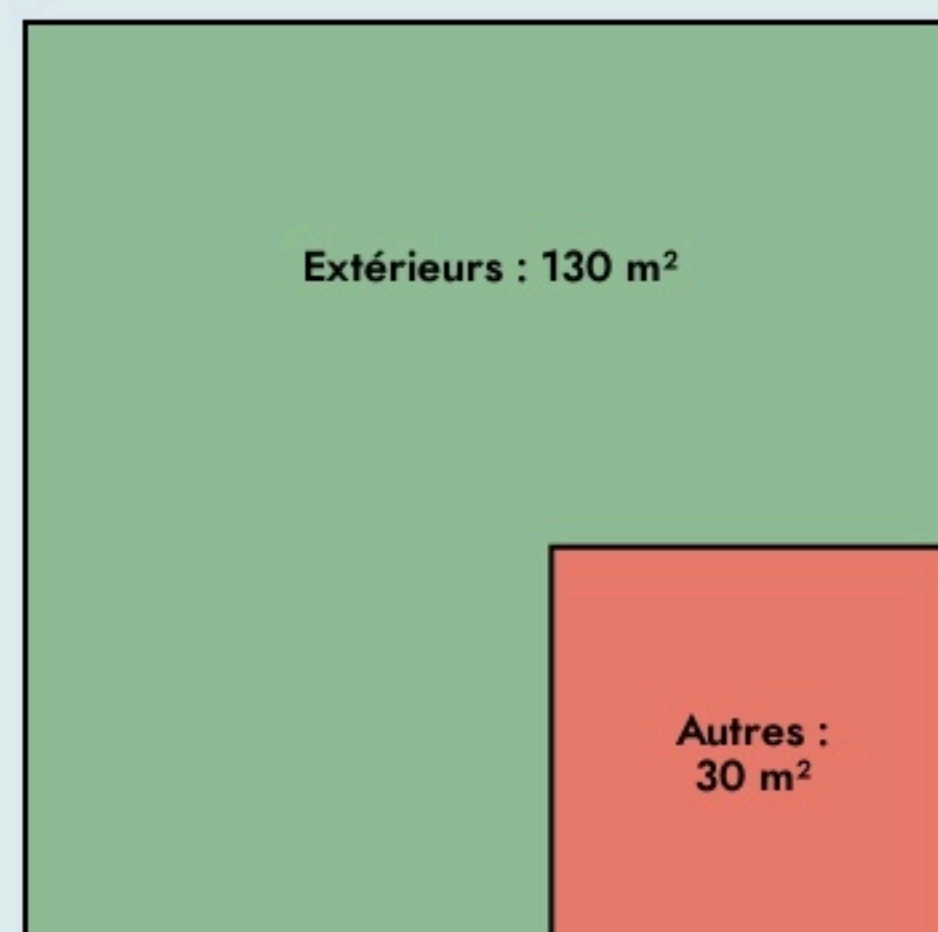

Yèvres
LA PASSERELLE

www.mairie-fraze.fr

SURFACE
160 m² au total

Il n'y a pas encore de photo.

Inauguration

3 septembre 2023

L'IDÉE FONDATRICE

espace tiers lieu, co working salle de réunion