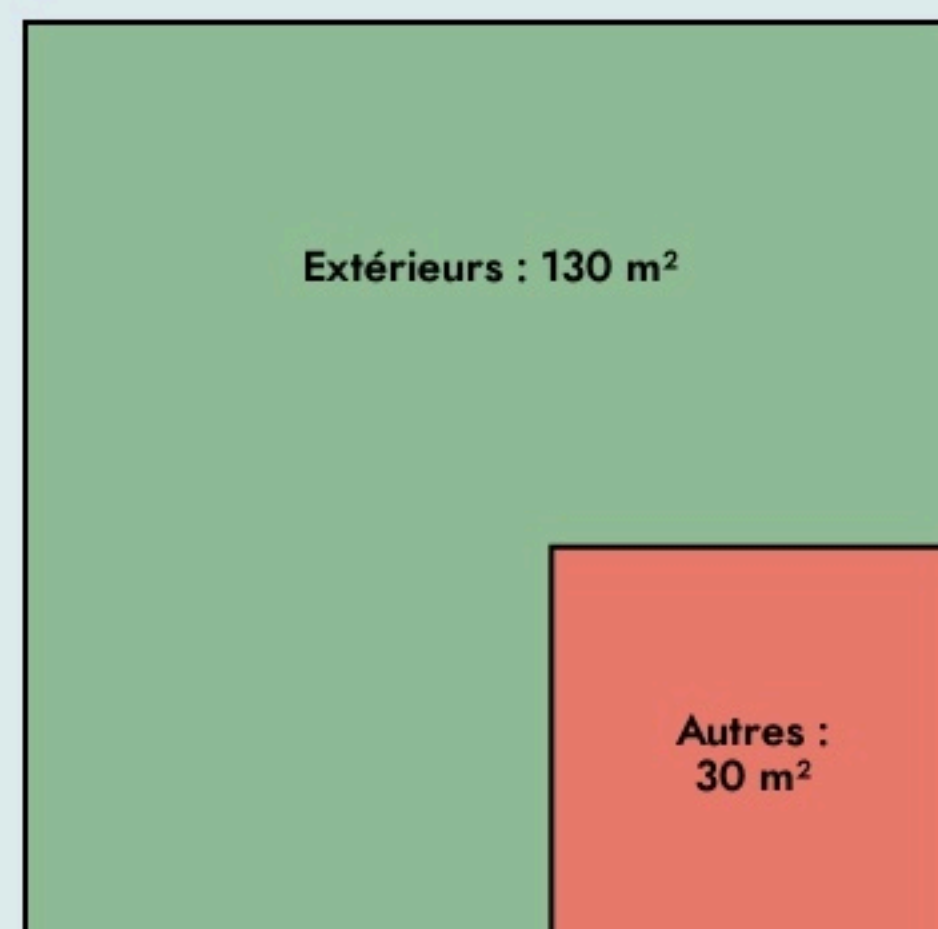

Yèvres
LA PASSERELLE

www.mairie-fraze.fr

SURFACE

160 m² au total

Il n'y a pas encore de photo.

Inauguration

3 septembre 2023

L'IDÉE FONDATRICE

espace tiers lieu, co working salle de réunion

LES VALEURS PORTÉES

Entraide

Créativité

Solidarité

Convivialité

LA PROGRAMMATION DU LIEU

LES ACTEUR.ICES