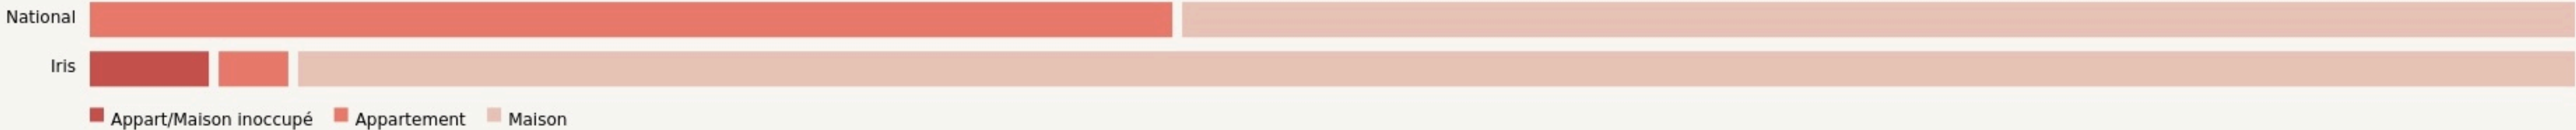

CATEGORIES SOCIOPROFESSIONNELLES [CHANGER LA COMPARAISON](#)

IMMOBILIER [CHANGER LA COMPARAISON](#)

Inauguration

15 février 2022

L'IDÉE FONDATRICE

Dans le magnifique cadre d'un clos-masure cauchois, La paysagerie est un site d'expérimentation paysagère, d'échanges et de formations autour du paysage à toutes les échelles. Le site se veut également un lieu d'échanges transversaux, puisqu'il accueille des résidences d'artistes, des scolaires et propose des espaces de co-working. Autant d'occasions de sensibiliser tous les publics à ce patrimoine paysager unique au monde.