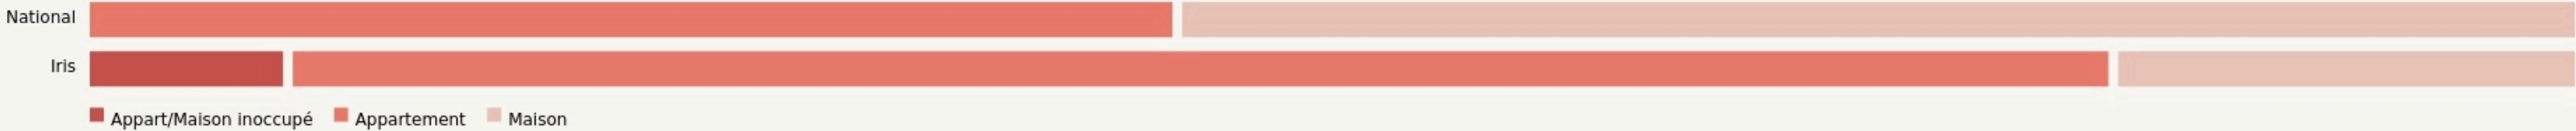

Toulouse
LA PLACE TOULOUSE

www.afpa.fr

SURFACE
300 m² au total

Il n'y a pas encore de photo.

LOCALISATION

1 Allée Jean Griffon
31400
Toulouse

Leaflet | © OpenStreetMap contributeurs

POPULATION [CHANGER LA COMPARAISON](#)

CATEGORIES SOCIOPROFESSIONNELLES [CHANGER LA COMPARAISON](#)

IMMOBILIER [CHANGER LA COMPARAISON](#)

Inauguration

22 septembre 2022

L'IDÉE FONDATRICE

Espace de coworking/colearning - salles de réunion - salles modulables pour ateliers