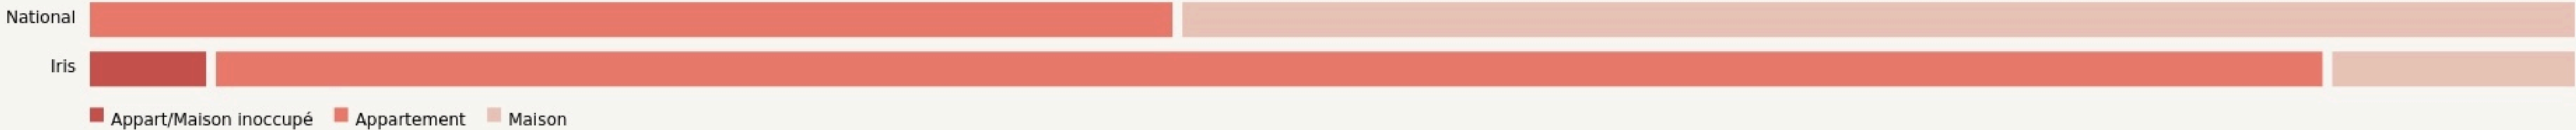

Villeurbanne
LA RAYONNE

larayonne.org/

SURFACE

actuellement 800m² et à partir d'octobre 2023 1700m² m² au total

LA RAYONNE

LOCALISATION

24 Rue Alfred de Musset
69100
Villeurbanne

POPULATION [CHANGER LA COMPARAISON](#)

CATEGORIES SOCIOPROFESSIONNELLES [CHANGER LA COMPARAISON](#)

IMMOBILIER [CHANGER LA COMPARAISON](#)

Inauguration

20 octobre 2018

L'IDÉE FONDATRICE

La Rayonne est un lieu culturel, citoyen et atypique dans lequel chacune et chacun peut prendre des libertés et se laisser surprendre. Situé dans le Carré de Soie, nous avons à cœur la reconnaissance et l'émancipation des individus ainsi que des collectifs. Les engagements, les rencontres parfois inopinées et les expériences bien souvent sensibles composent la richesse de ce lieu.