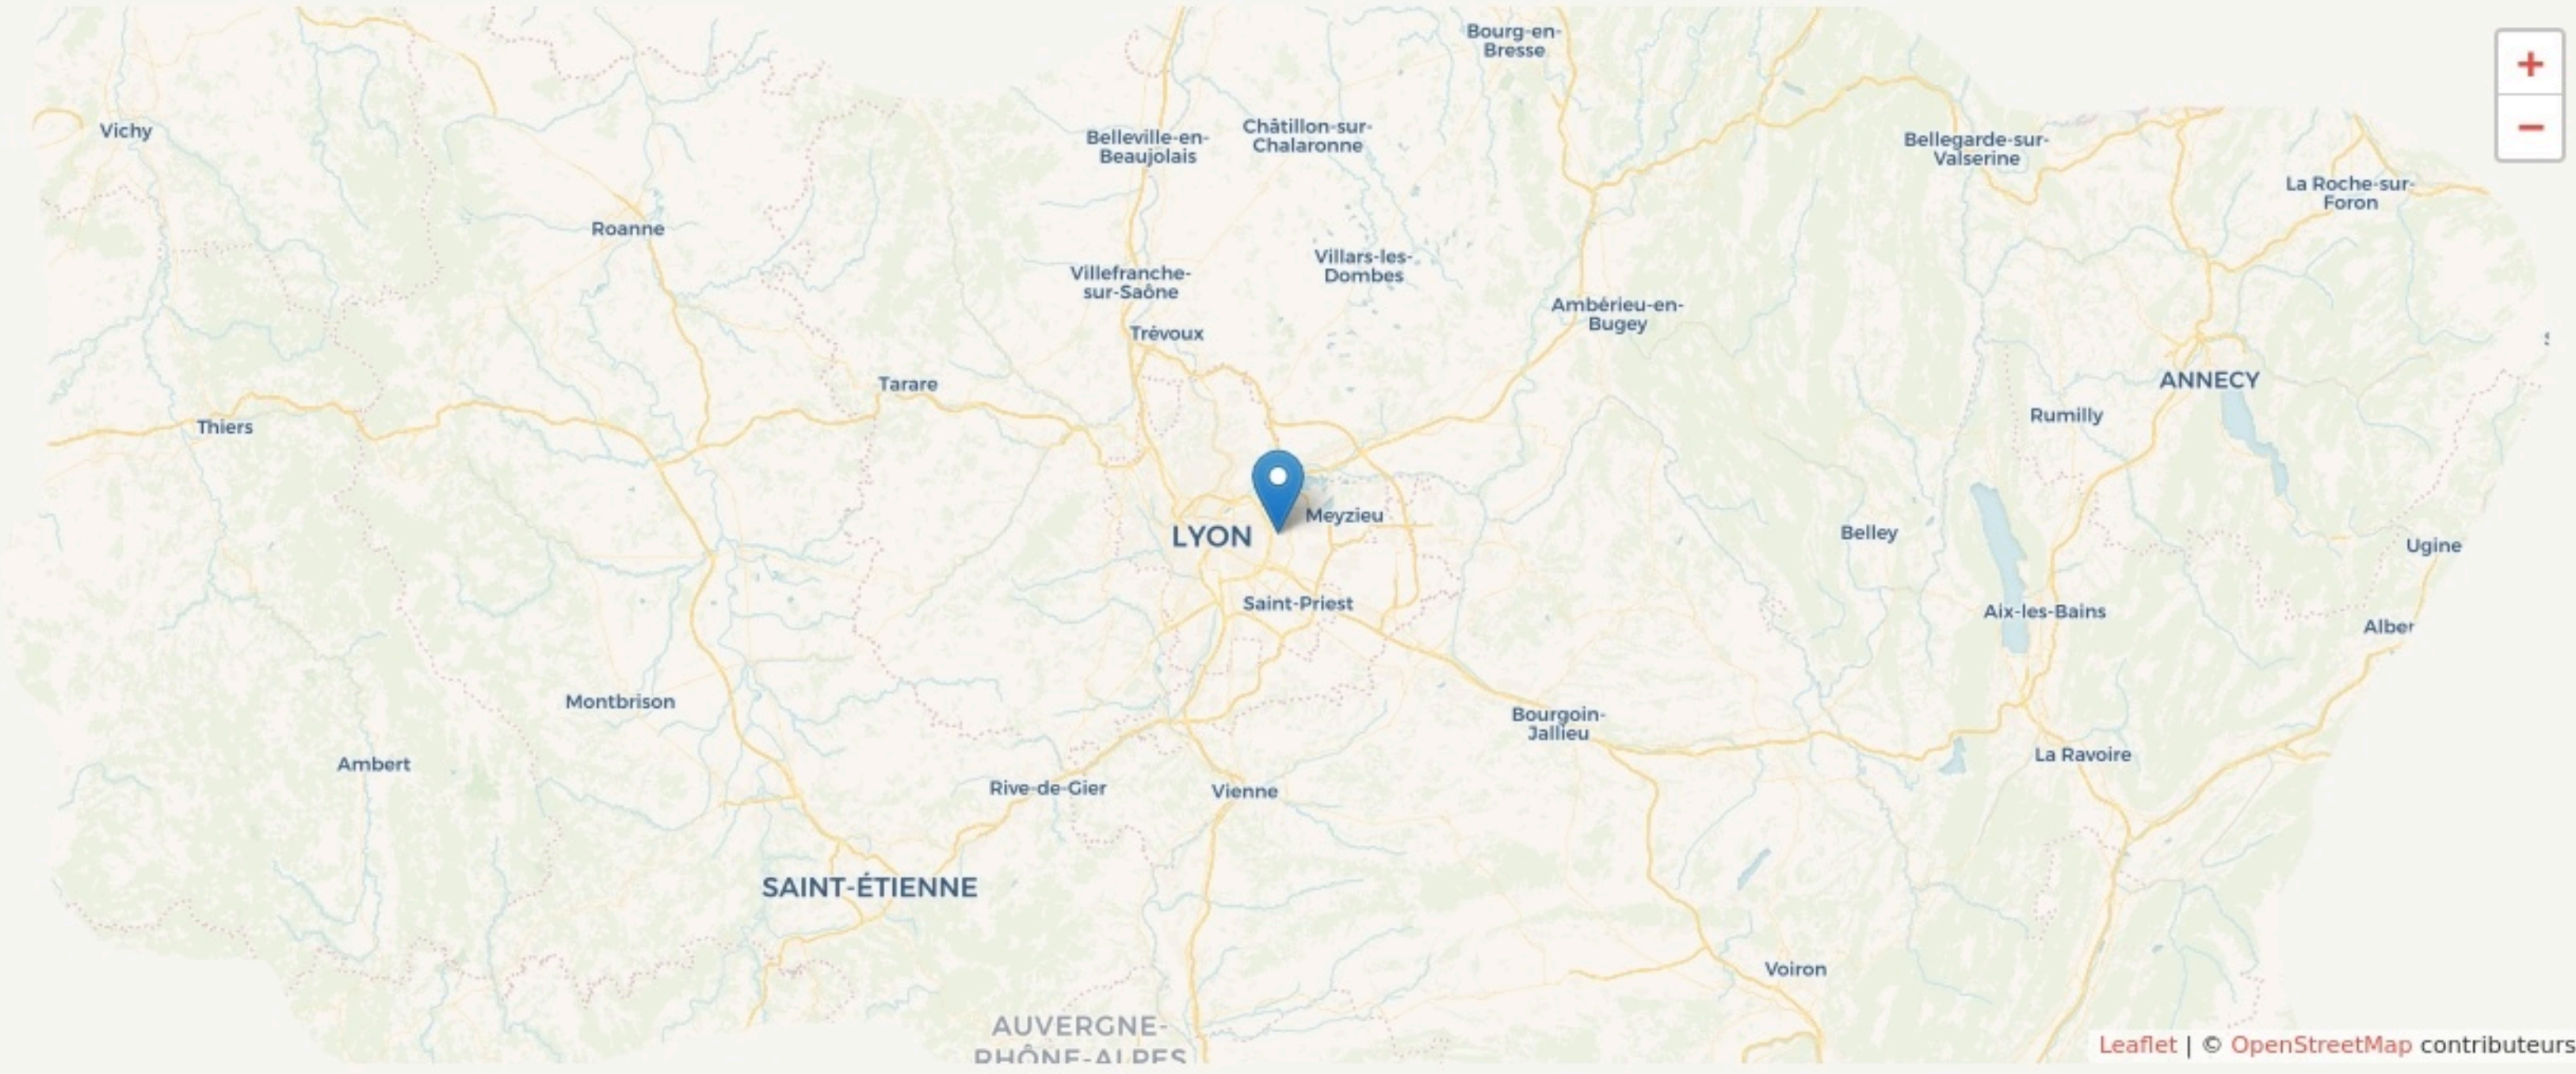

Villeurbanne
LA RAYONNE

larayonne.org/

SURFACE

actuellement 800m² et à partir d'octobre 2023 1700m² m² au total

LA RAYONNE

LOCALISATION

24 Rue Alfred de Musset
69100
Villeurbanne

POPULATION [CHANGER LA COMPARAISON](#)

CATEGORIES SOCIOPROFESSIONNELLES [CHANGER LA COMPARAISON](#)

IMMOBILIER [CHANGER LA COMPARAISON](#)

Inauguration

20 octobre 2018

L'IDÉE FONDATRICE

La Rayonne est un lieu culturel, citoyen et atypique dans lequel chacune et chacun peut prendre des libertés et se laisser surprendre. Situé dans le Carré de Soie, nous avons à cœur la reconnaissance et l'émancipation des individus ainsi que des collectifs. Les engagements, les rencontres parfois inopinées et les expériences bien souvent sensibles composent la richesse de ce lieu.