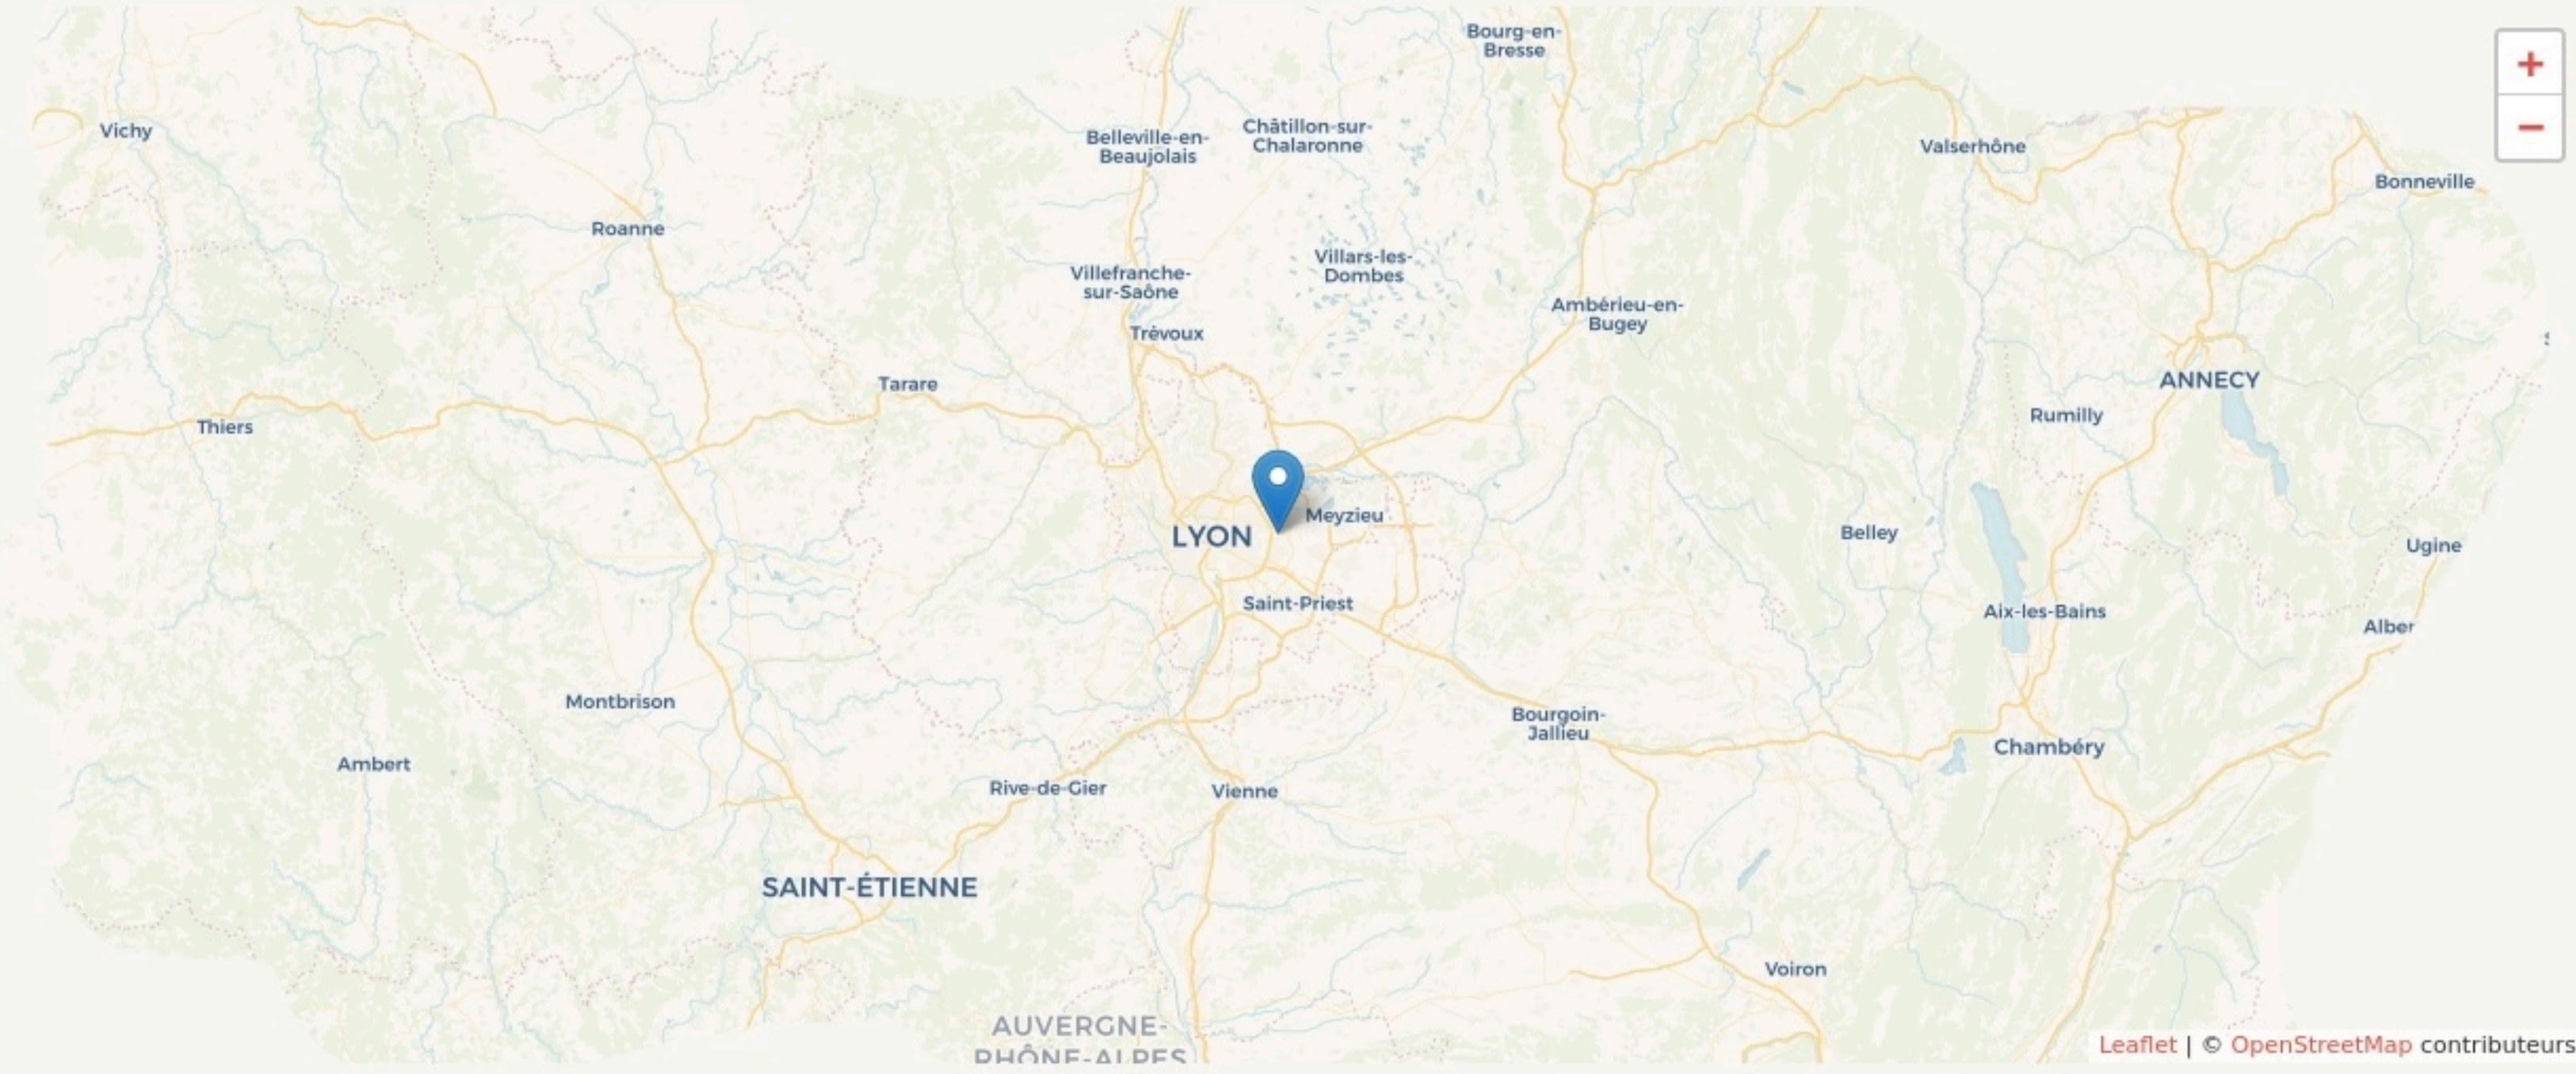

Villeurbanne
LA RAYONNE

larayonne.org/

SURFACE

actuellement 800m² et à partir d'octobre 2023 1700m² m² au total

LA RAYONNE

LOCALISATION

24 Rue Alfred de Musset
69100
Villeurbanne

POPULATION [CHANGER LA COMPARAISON](#)

CATEGORIES SOCIOPROFESSIONNELLES [CHANGER LA COMPARAISON](#)

IMMOBILIER [CHANGER LA COMPARAISON](#)

Inauguration

20 octobre 2018

L'IDÉE FONDATRICE

La Rayonne est un lieu culturel, citoyen et atypique dans lequel chacune et chacun peut prendre des libertés et se laisser surprendre. Situé dans le Carré de Soie, nous avons à cœur la reconnaissance et l'émancipation des individus ainsi que des collectifs. Les engagements, les rencontres parfois inopinées et les expériences bien souvent sensibles composent la richesse de ce lieu.