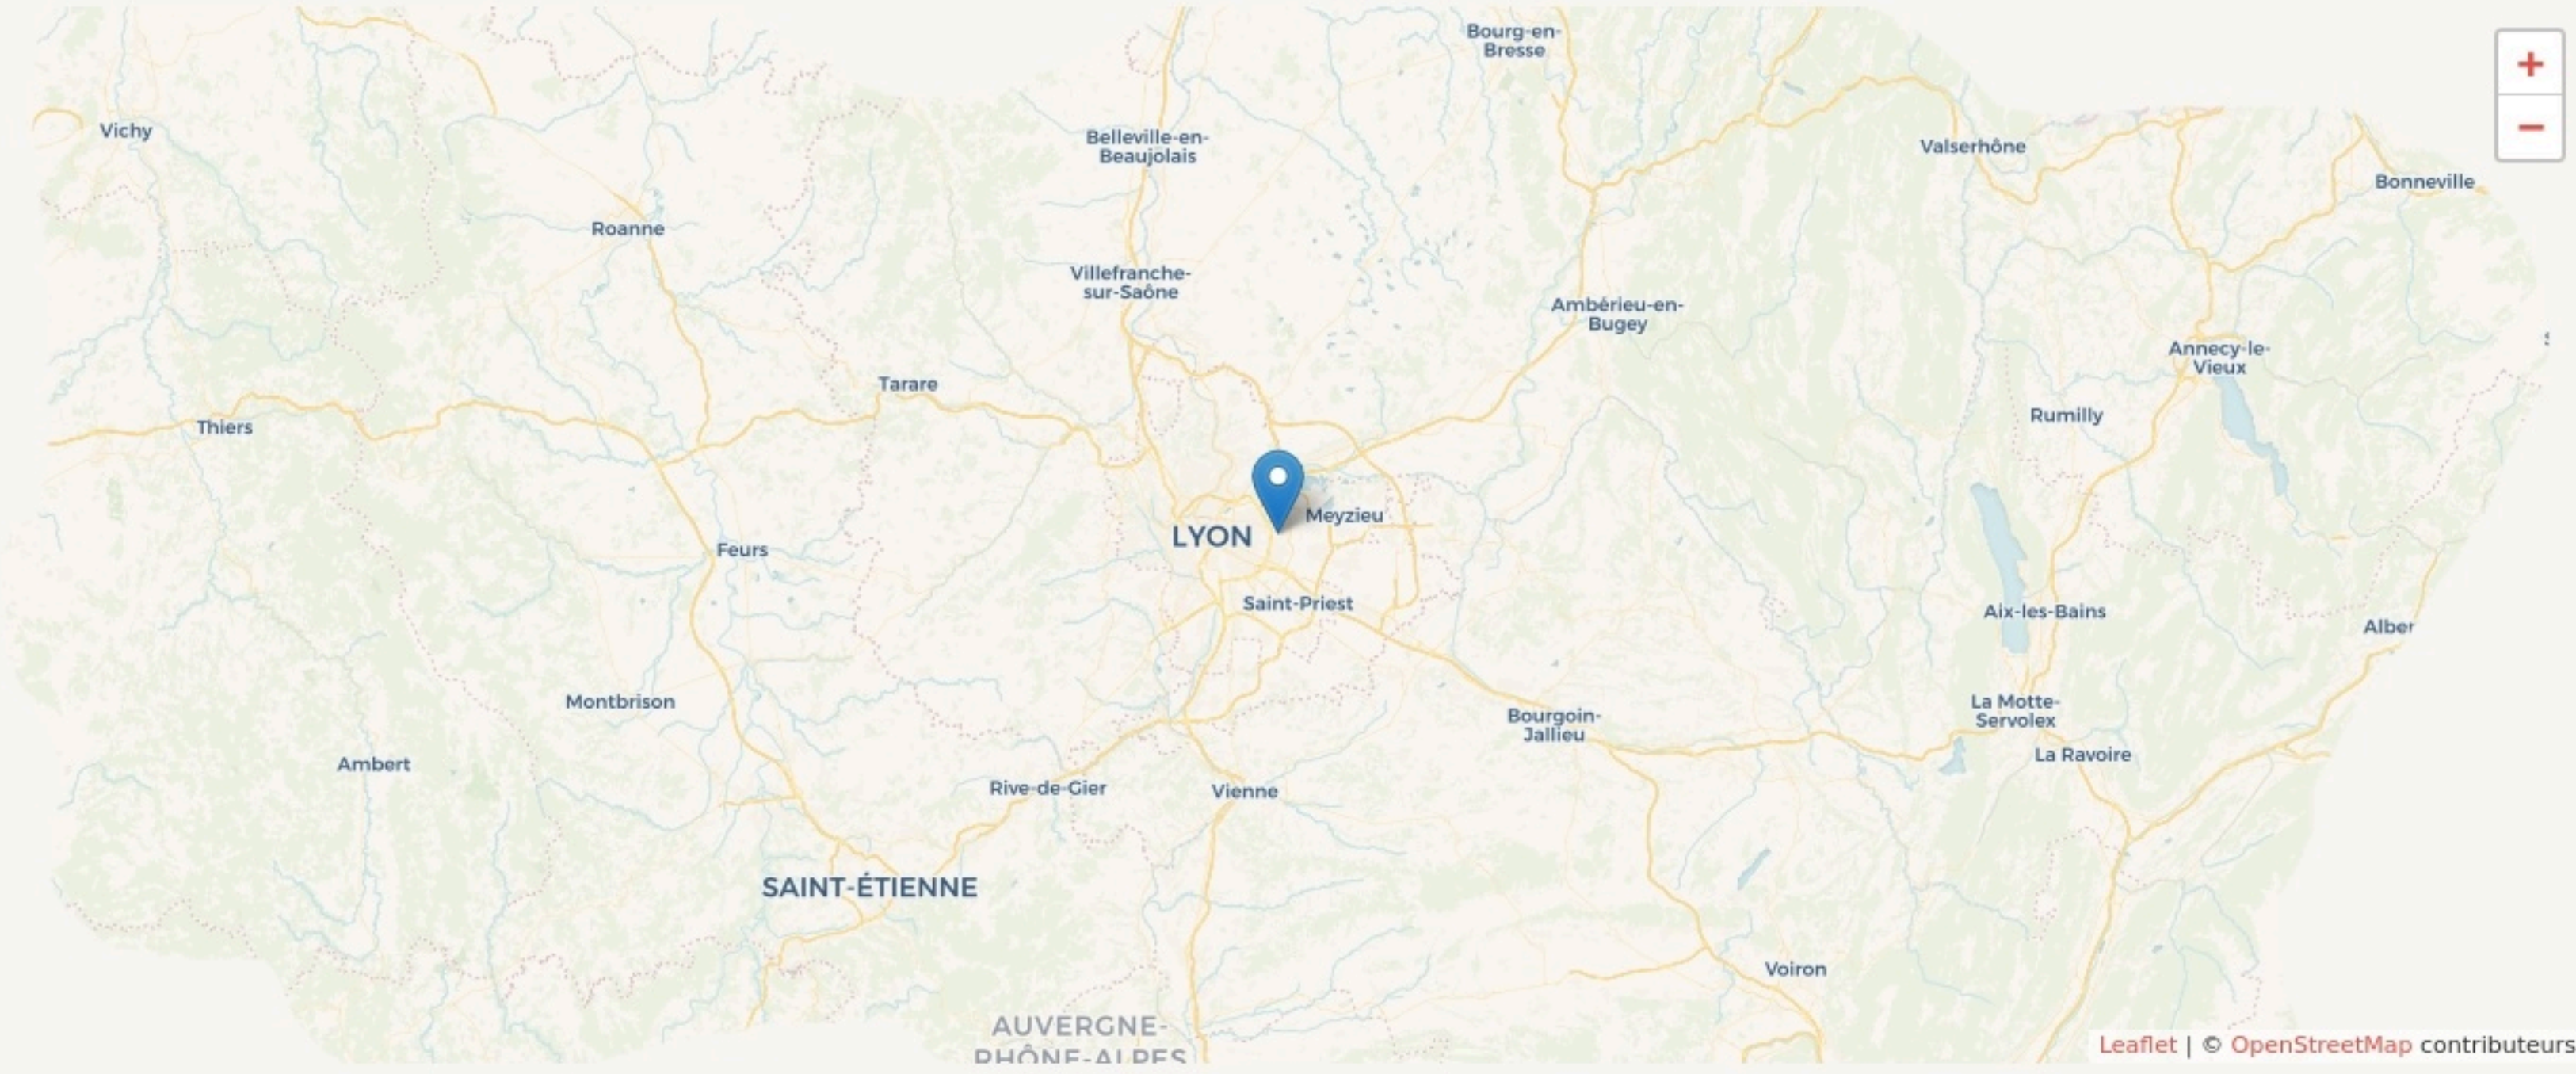

Villeurbanne
LA RAYONNE

larayonne.org/

SURFACE

actuellement 800m² et à partir d'octobre 2023 1700m² m² au total

LA RAYONNE

LOCALISATION

24 Rue Alfred de Musset
69100
Villeurbanne

POPULATION [CHANGER LA COMPARAISON](#)

CATEGORIES SOCIOPROFESSIONNELLES [CHANGER LA COMPARAISON](#)

IMMOBILIER [CHANGER LA COMPARAISON](#)

Inauguration

20 octobre 2018

L'IDÉE FONDATRICE

La Rayonne est un lieu culturel, citoyen et atypique dans lequel chacune et chacun peut prendre des libertés et se laisser surprendre. Situé dans le Carré de Soie, nous avons à cœur la reconnaissance et l'émancipation des individus ainsi que des collectifs. Les engagements, les rencontres parfois inopinées et les expériences bien souvent sensibles composent la richesse de ce lieu.