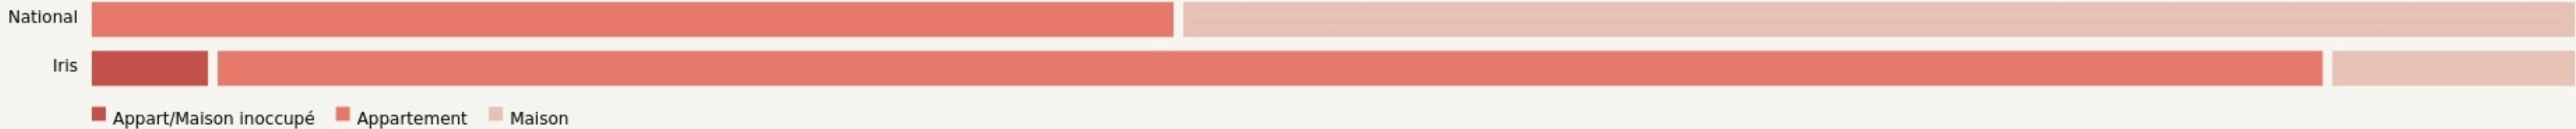

Villeurbanne
LA RAYONNE

larayonne.org/

SURFACE

actuellement 800m² et à partir d'octobre 2023 1700m² m² au total

LA RAYONNE

LOCALISATION

24 Rue Alfred de Musset
69100
Villeurbanne

POPULATION [CHANGER LA COMPARAISON](#)

CATEGORIES SOCIOPROFESSIONNELLES [CHANGER LA COMPARAISON](#)

IMMOBILIER [CHANGER LA COMPARAISON](#)

Inauguration

20 octobre 2018

L'IDÉE FONDATRICE

La Rayonne est un lieu culturel, citoyen et atypique dans lequel chacune et chacun peut prendre des libertés et se laisser surprendre. Situé dans le Carré de Soie, nous avons à cœur la reconnaissance et l'émancipation des individus ainsi que des collectifs. Les engagements, les rencontres parfois inopinées et les expériences bien souvent sensibles composent la richesse de ce lieu.