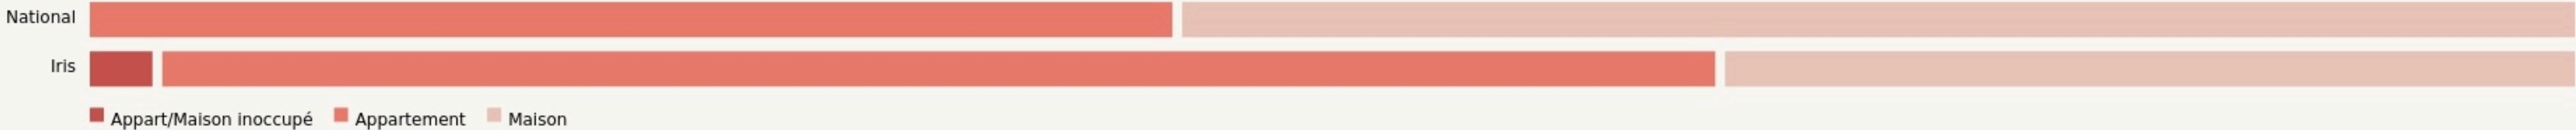

Ajaccio
**LA RUCHE ESPACE
CULTUREL**

SURFACE
300m² m² au total

LOCALISATION

Chemin de Ranucchietto
20167
Ajaccio

Leaflet | © OpenStreetMap contributeurs

POPULATION [CHANGER LA COMPARAISON](#)

CATEGORIES SOCIOPROFESSIONNELLES [CHANGER LA COMPARAISON](#)

IMMOBILIER [CHANGER LA COMPARAISON](#)

Inauguration

1 mai 2019

L'IDÉE FONDATRICE

La Ruche est un centre culturel polyvalent de 300 m2 dont un espace scénique de 120 m2

C'est un outil d'expression qui met à la disposition des artistes, des associations, des entreprises et ds particuliers plusieurs espaces de travail confortables et conviviaux.