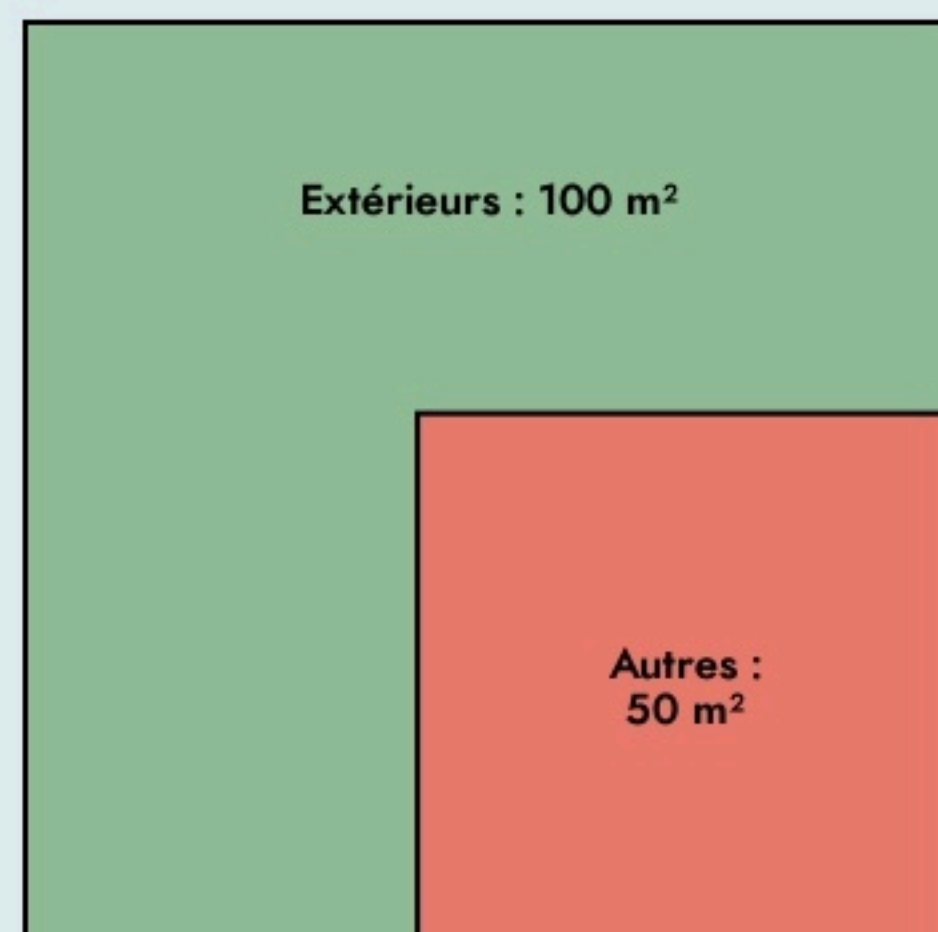

Plougastel-Daoulas
LA SERRE

laserre.bzh/

SURFACE

150 m² au total

Inauguration

1 mars 2020

L'IDÉE FONDATRICE

Les missions sont donc les missions sont

LA COMPOSITION

Nombre et nature des structures ayant leurs locaux ou exerçant leur activité au sein du lieu.

20

structures occupantes