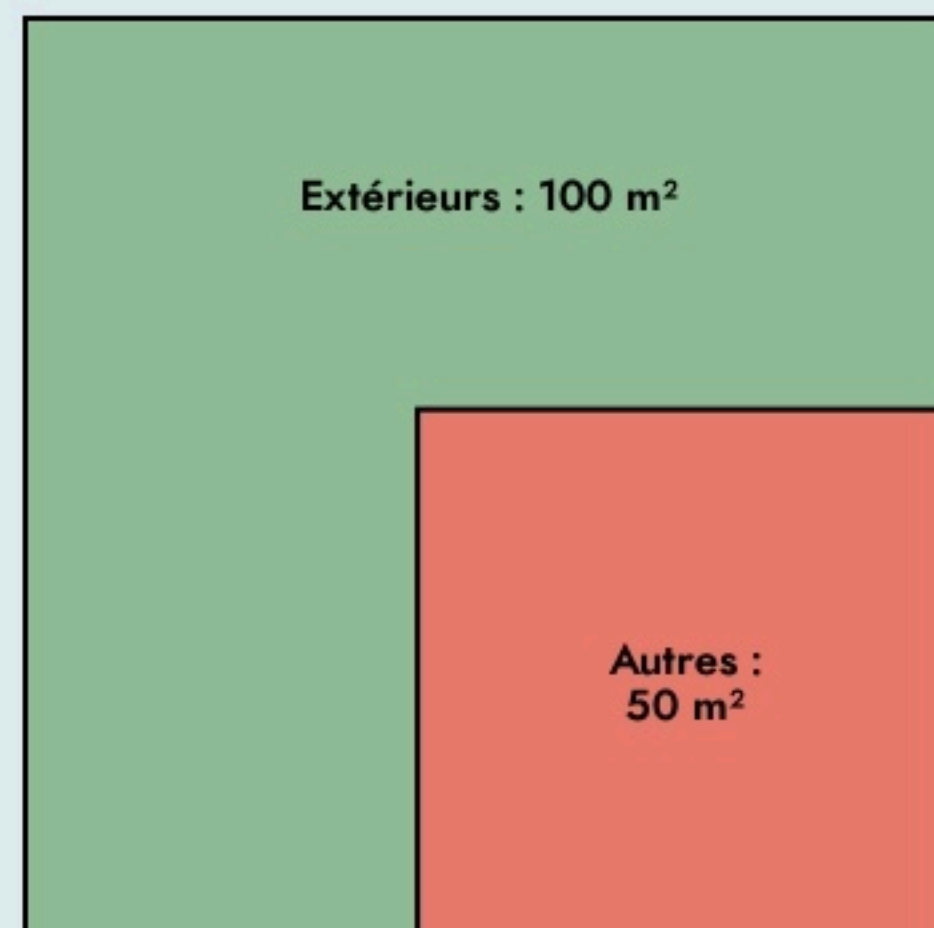

Plougastel-Daoulas
LA SERRE

laserre.bzh/

SURFACE

150 m² au total

Inauguration

1 mars 2020

L'IDÉE FONDATRICE

Les missions sont donc les missions sont

LA COMPOSITION

Nombre et nature des structures ayant leurs locaux ou exerçant leur activité au sein du lieu.

22

structures occupantes