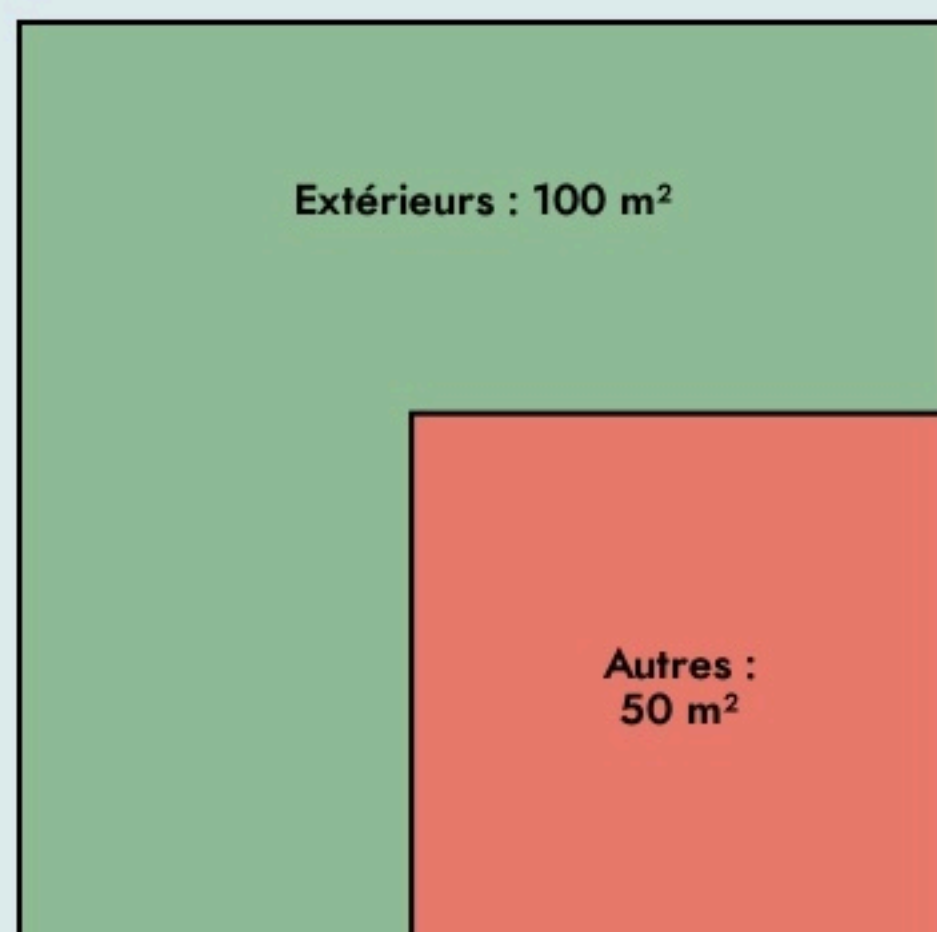

Plougastel-Daoulas  
**LA SERRE**

[laserre.bzh/](http://laserre.bzh/)

**SURFACE**

150 m<sup>2</sup> au total