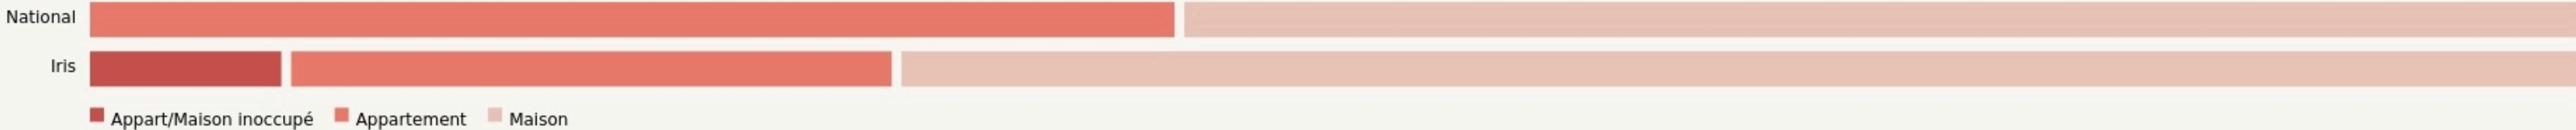

IMMOBILIER [CHANGER LA COMPARAISON](#)