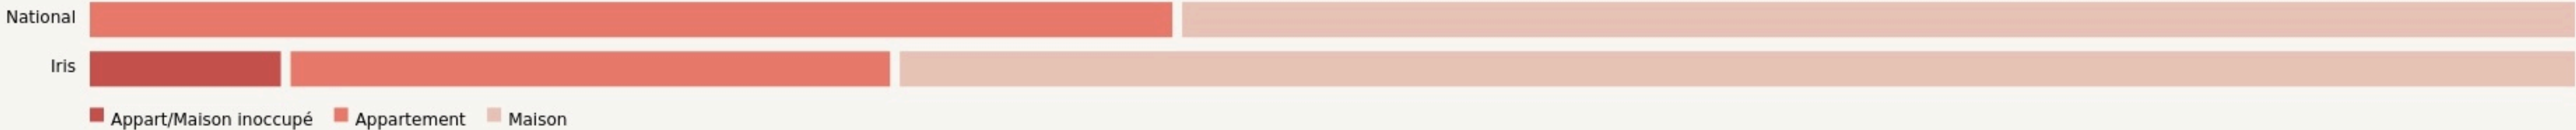

IMMOBILIER [CHANGER LA COMPARAISON](#)