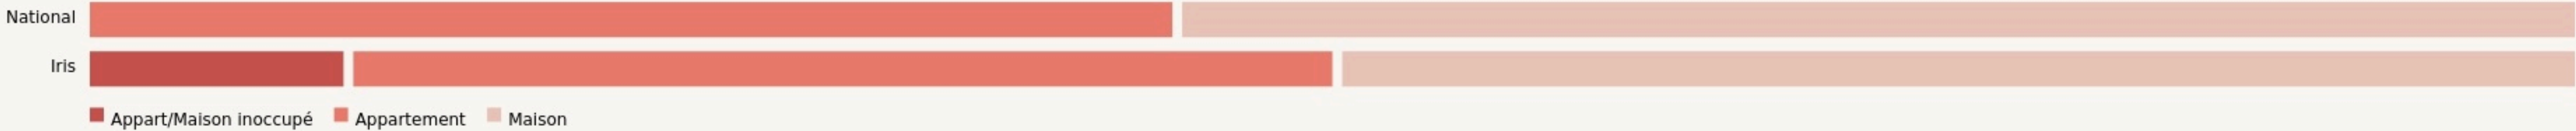

Neufchâtel-en-Bray
LA SUITE DANS LES IDÉES

lasuite-coworking.fr

SURFACE
600 m² au total

LOCALISATION

4 rue de la béthune
76270
Neufchâtel-en-Bray

POPULATION [CHANGER LA COMPARAISON](#)

CATEGORIES SOCIOPROFESSIONNELLES [CHANGER LA COMPARAISON](#)

IMMOBILIER [CHANGER LA COMPARAISON](#)

Inauguration

1 octobre 2022

L'IDÉE FONDATRICE

La Suite Dans Les Idées est un espace de coworking situé au cœur du Pays de Bray, à Neufchâtel en Bray. Il héberge une communauté de confiance qui est composée de particuliers, de salariés, de chefs d'entreprises, d'artisans, d'indépendants, de start-ups ou de TPE. Quel que soit votre profil, vous êtes le(la) bienvenu(e). Nous vous proposons une programmation autour du monde de demain ouverte à tous.