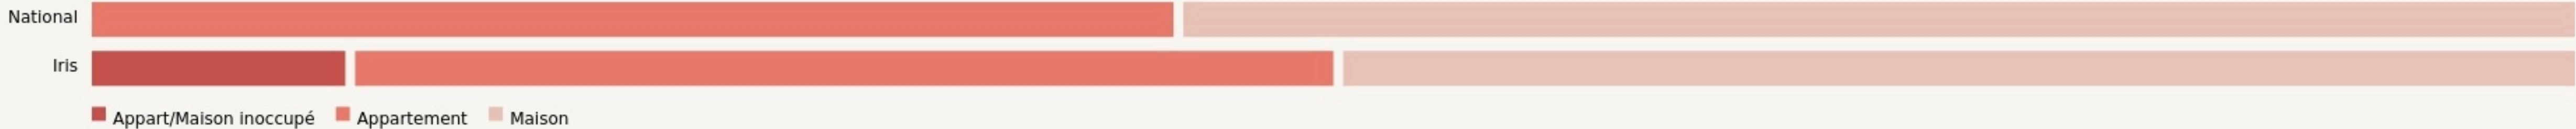

Neuchâtel-en-Bray
LA SUITE DANS LES IDÉES

lasuite-coworking.fr

SURFACE
600 m² au total

LOCALISATION

4 rue de la béthune
76270
Neufchâtel-en-Bray

POPULATION [CHANGER LA COMPARAISON](#)

CATEGORIES SOCIOPROFESSIONNELLES [CHANGER LA COMPARAISON](#)

IMMOBILIER [CHANGER LA COMPARAISON](#)

Inauguration

1 octobre 2022

L'IDÉE FONDATRICE

La Suite Dans Les Idées est un espace de coworking situé au cœur du Pays de Bray, à Neufchâtel en Bray. Il héberge une communauté de confiance qui est composée de particuliers, de salariés, de chefs d'entreprises, d'artisans, d'indépendants, de start-ups ou de TPE. Quel que soit votre profil, vous êtes le(la) bienvenu(e). Nous vous proposons une programmation autour du monde de demain ouverte à tous.