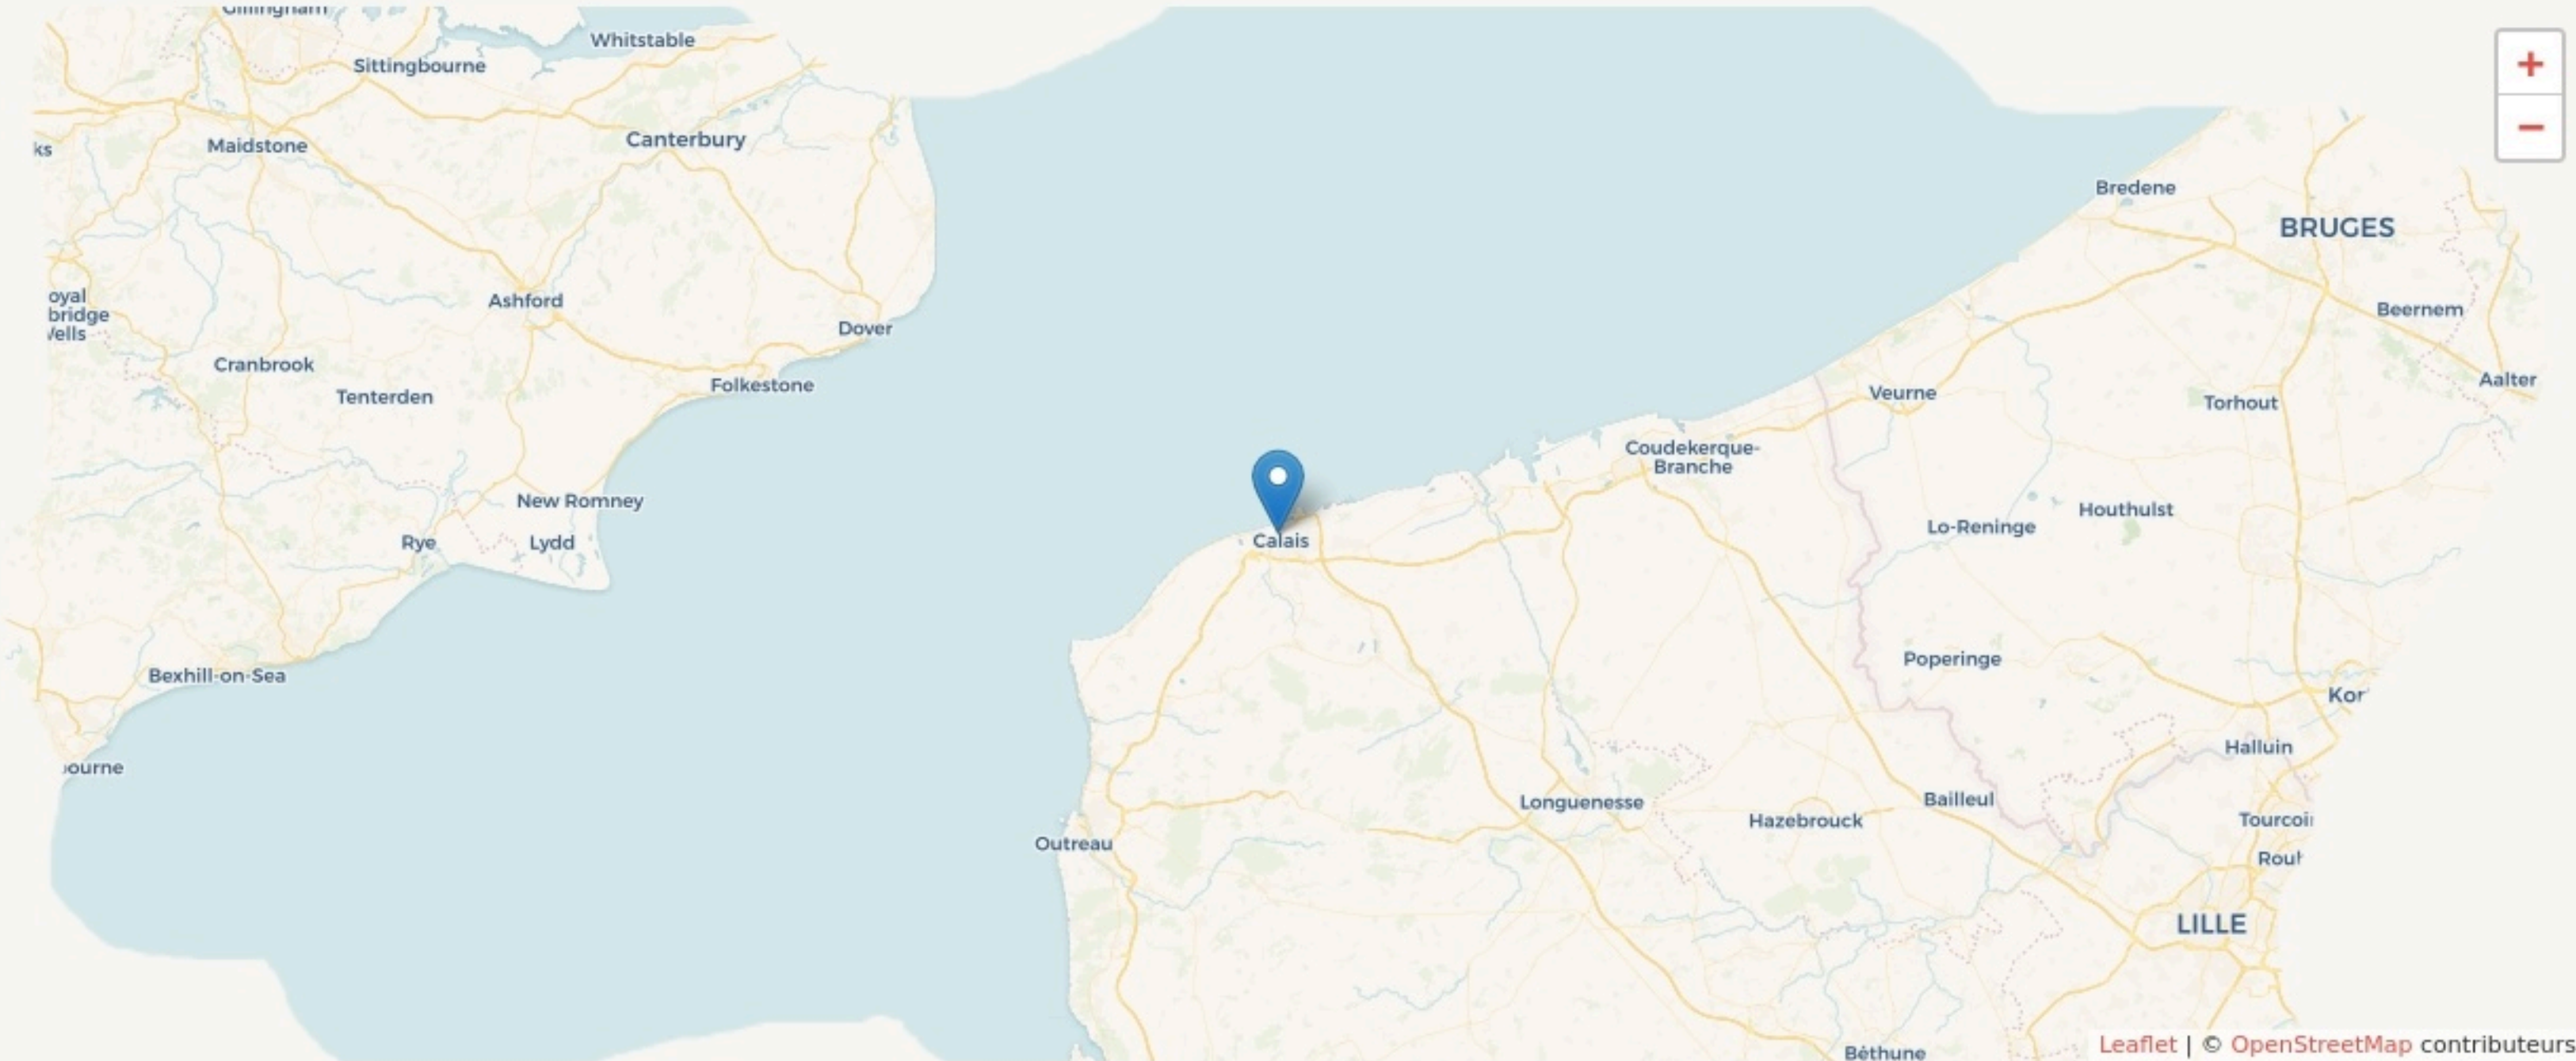

Calais
LA TIMBALE

SURFACE

99 m² au total

Autres :
 99 m²

LOCALISATION

10 Rue Royale
62100
Calais

POPULATION CHANGER LA COMPARAISON

CATEGORIES SOCIOPROFESSIONNELLES CHANGER LA COMPARAISON