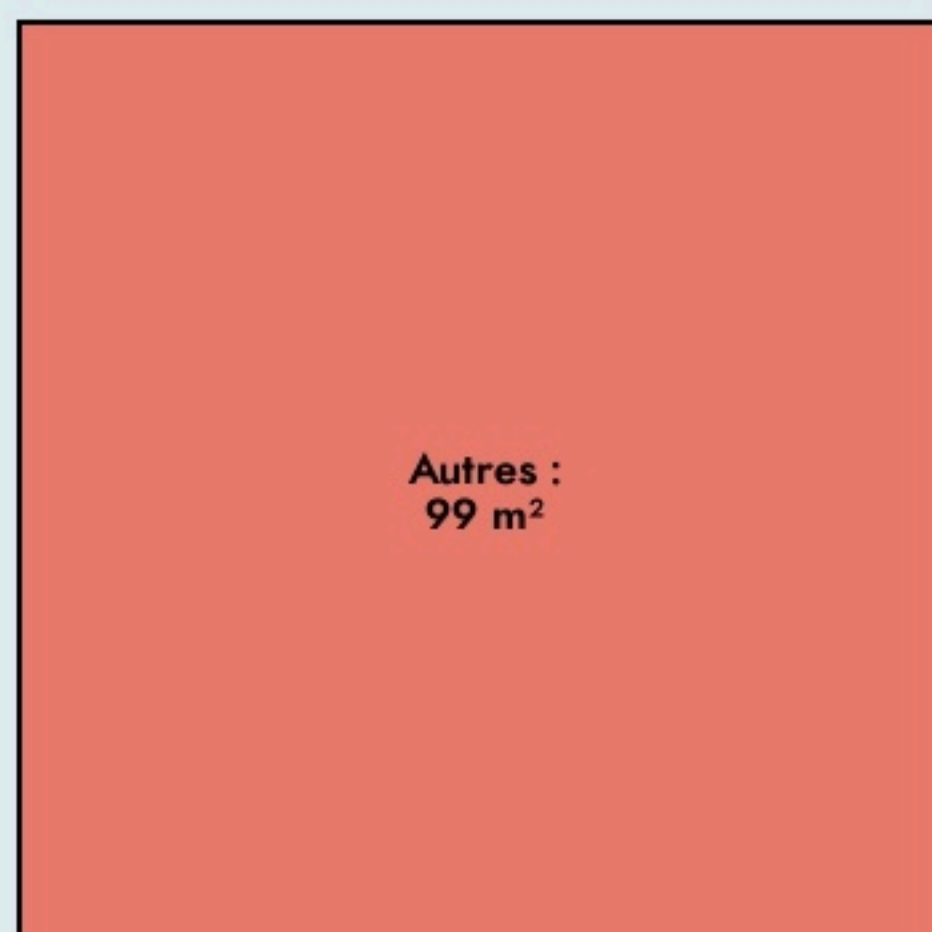

Calais
LA TIMBALE

SURFACE

99 m² au total

Autres :
 99 m²

LOCALISATION

10 Rue Royale
62100
Calais

POPULATION CHANGER LA COMPARAISON

CATEGORIES SOCIOPROFESSIONNELLES CHANGER LA COMPARAISON