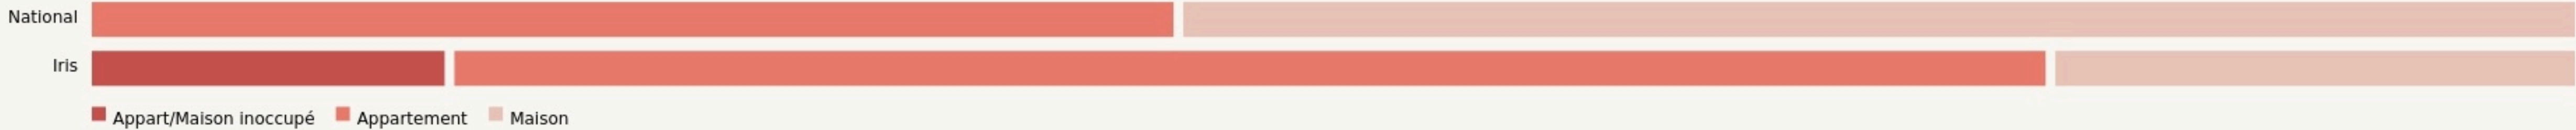

IMMOBILIER CHANGER LA COMPARAISON