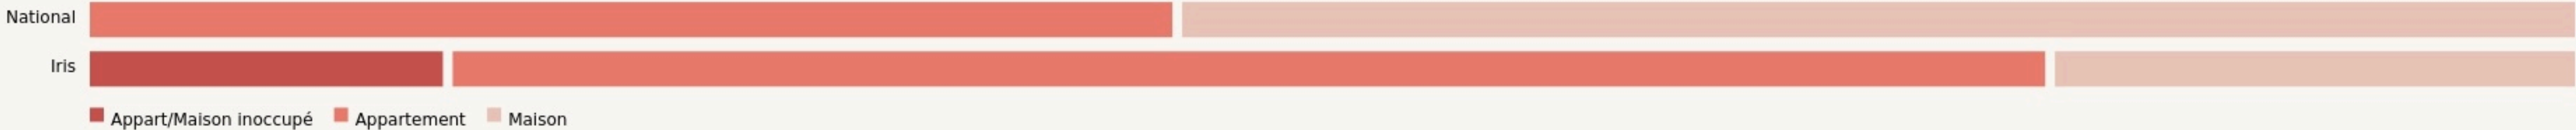

Calais
LA TIMBALE

SURFACE

99 m² au total

LOCALISATION

10 Rue Royale
62100
Calais

POPULATION [CHANGER LA COMPARAISON](#)

CATEGORIES SOCIOPROFESSIONNELLES [CHANGER LA COMPARAISON](#)

IMMOBILIER [CHANGER LA COMPARAISON](#)

Inauguration
28 décembre 2022

L'IDÉE FONDATRICE

Café culturel

LES VALEURS PORTÉES

Partage

Inclusivité

Créativité

Convivialité