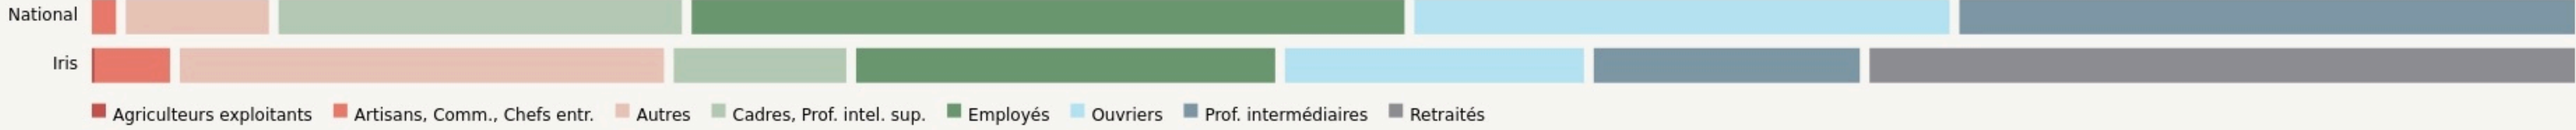

Calais
LA TIMBALE

SURFACE

99 m² au total

Autres :
 99 m²

LOCALISATION

10 Rue Royale
62100
Calais

POPULATION CHANGER LA COMPARAISON

CATEGORIES SOCIOPROFESSIONNELLES CHANGER LA COMPARAISON