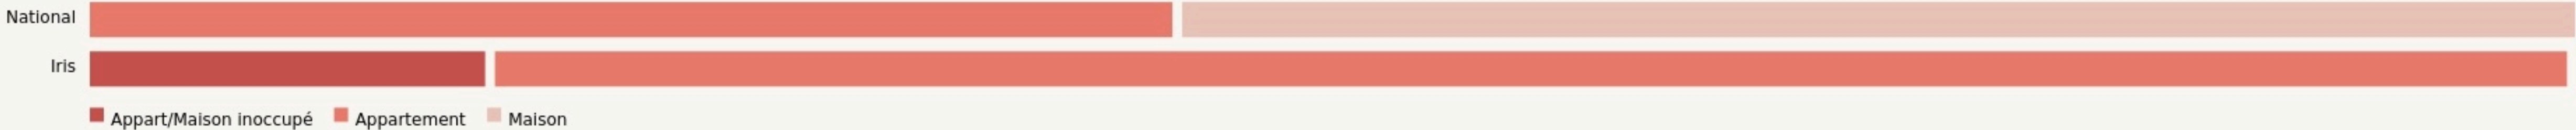

IMMOBILIER [CHANGER LA COMPARAISON](#)

Inauguration

16 mars 2026

L'IDÉE FONDATRICE

Considérant l'art comme un enjeu de société majeur, l'Association DEL'ART défend une approche transversale de la création artistique en connexion avec l'espace public. Après avoir réalisé plusieurs festivals interdisciplinaires, elle est aujourd'hui engagée dans des actions de proximité, accompagnant par l'art et la culture, l'amélioration du cadre de vie dans les quartiers prioritaires.