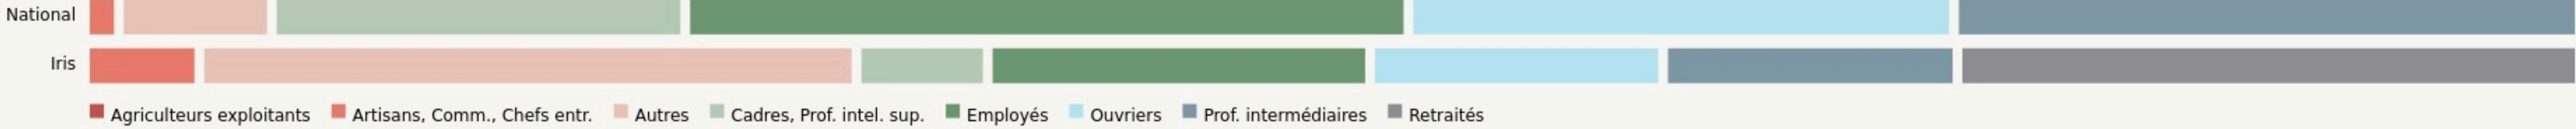

IMMOBILIER [CHANGER LA COMPARAISON](#)

Inauguration

16 mars 2026

L'IDÉE FONDATRICE

Considérant l'art comme un enjeu de société majeur, l'Association DEL'ART défend une approche transversale de la création artistique en connexion avec l'espace public. Après avoir réalisé plusieurs festivals interdisciplinaires, elle est aujourd'hui engagée dans des actions de proximité, accompagnant par l'art et la culture, l'amélioration du cadre de vie dans les quartiers prioritaires.