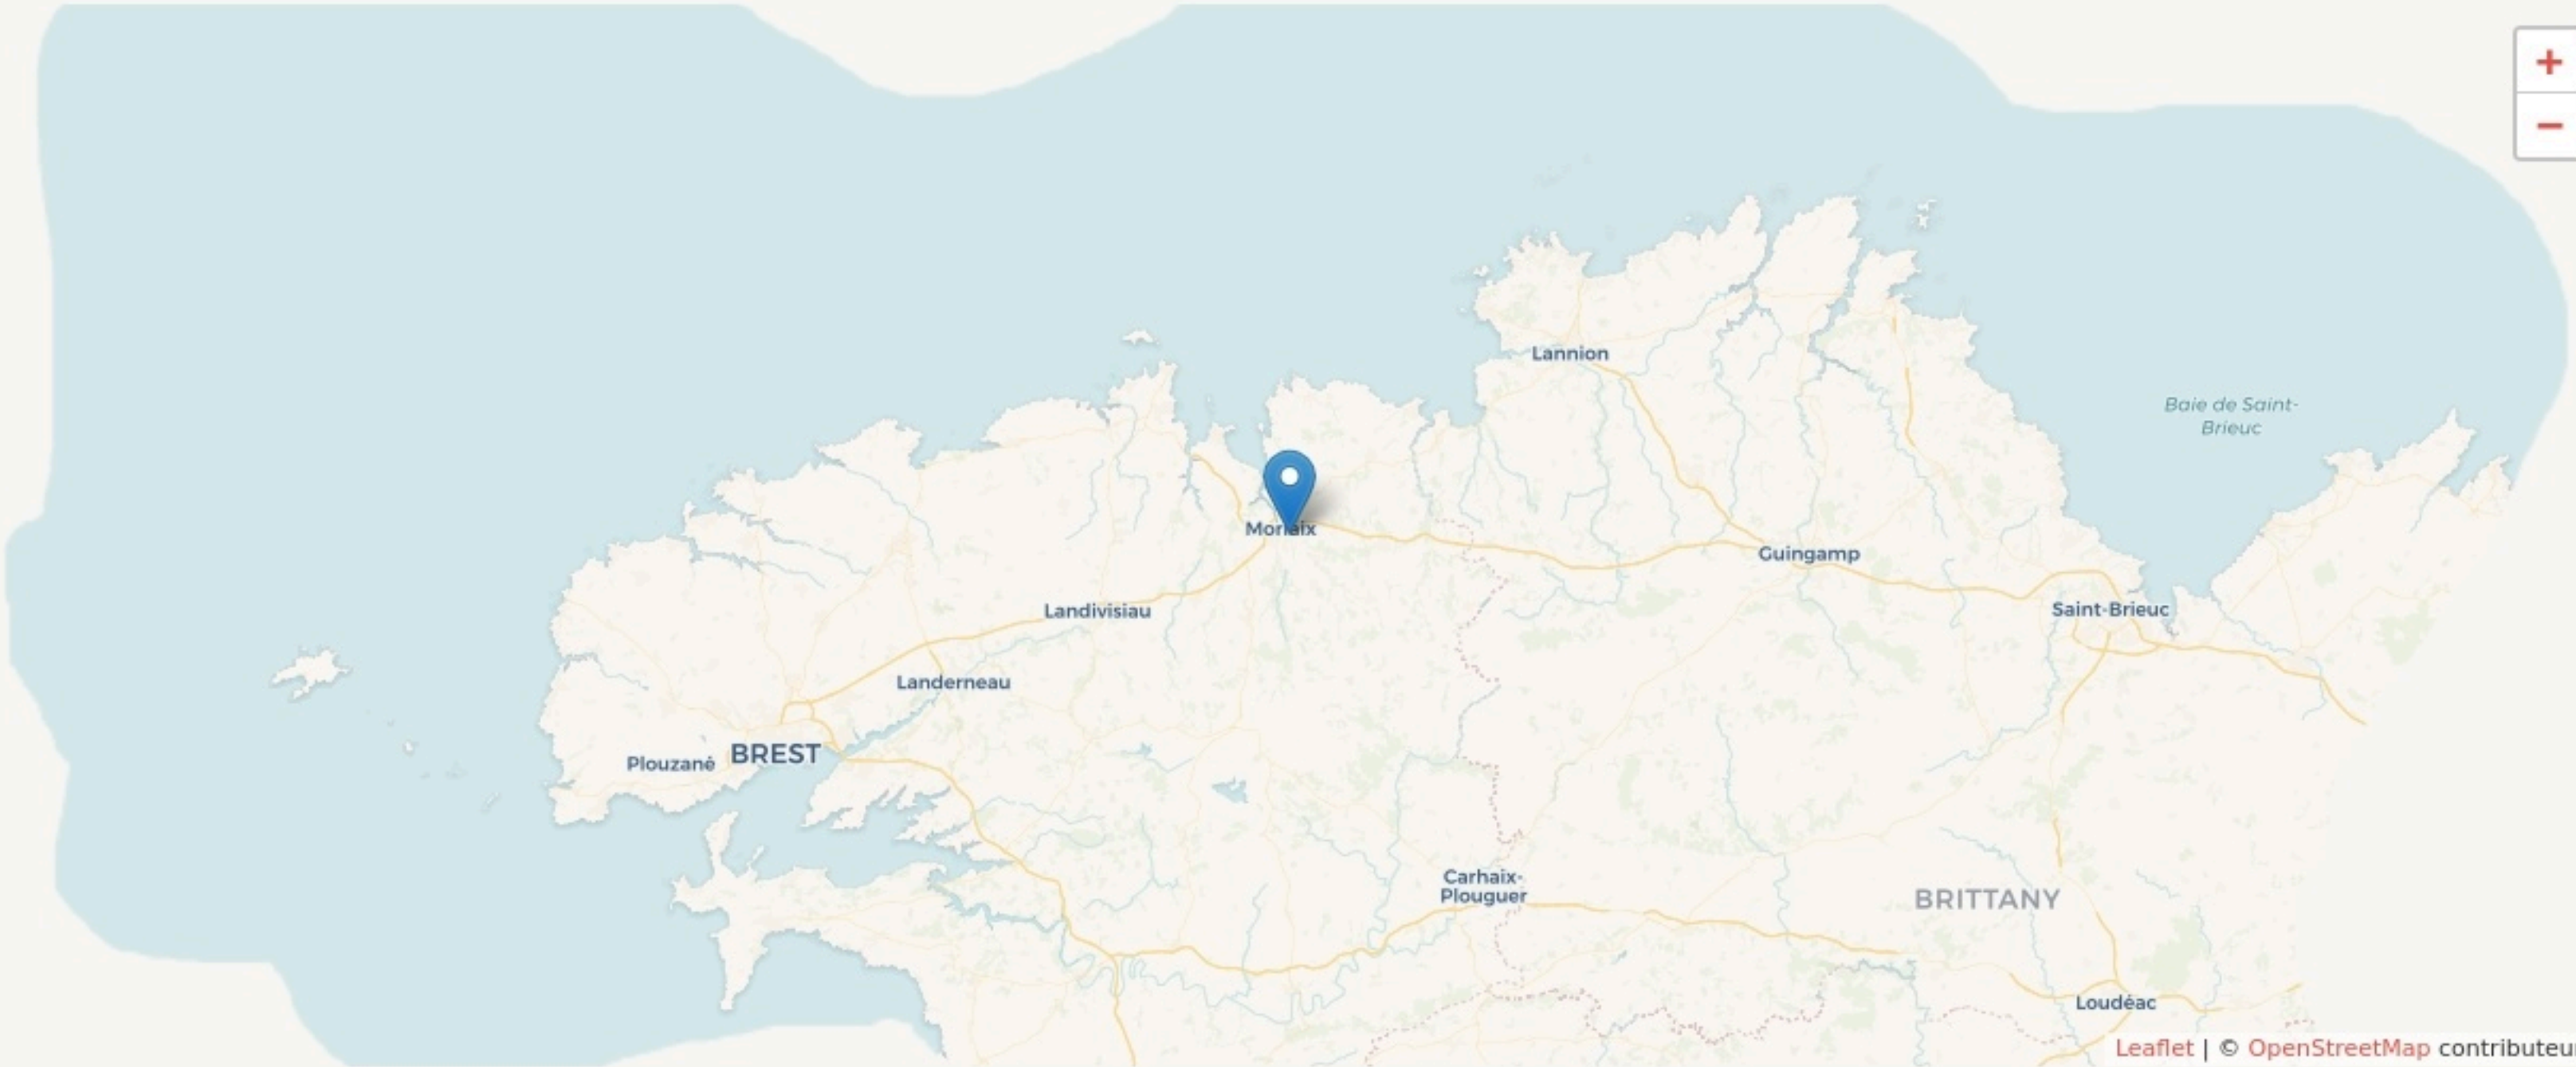

SURFACE

650 m² au total

LOCALISATION

9 rue de Paris
29600
Morlaix

POPULATION [CHANGER LA COMPARAISON](#)

CATEGORIES SOCIOPROFESSIONNELLES [CHANGER LA COMPARAISON](#)

IMMOBILIER [CHANGER LA COMPARAISON](#)

Inauguration

1 juin 2021

L'IDÉE FONDATRICE

La Virgule est un établissement culturel gratuit, convivial et ouvert à tous, qui mêle espaces de rencontres et espaces de découvertes artistiques (musée numérique Micro-Folie).