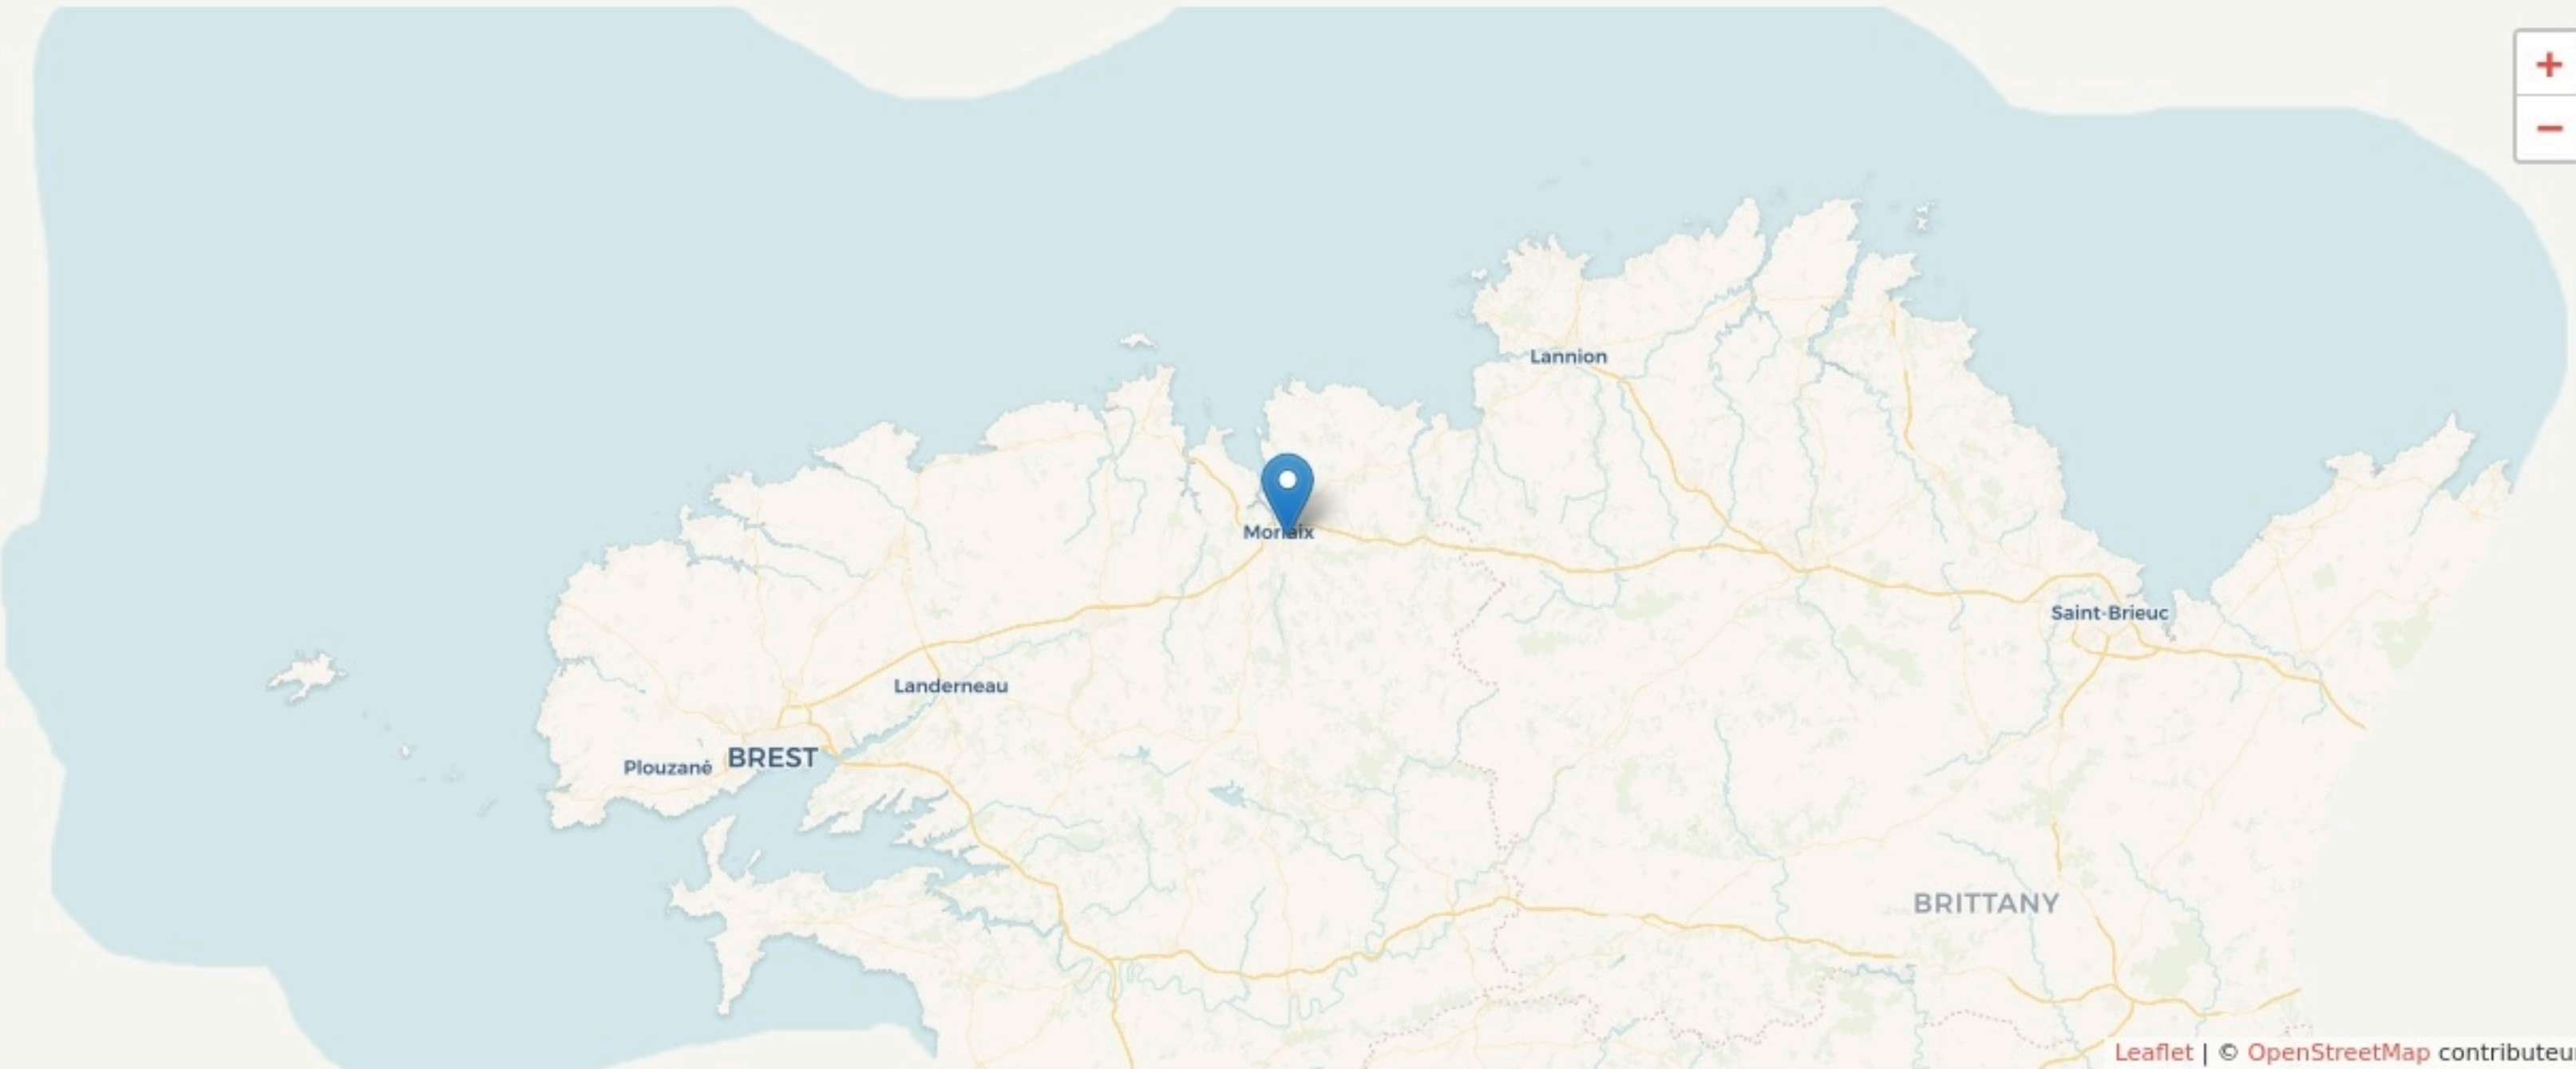

Morlaix
LA VIRGULE

SURFACE

650 m² au total

LOCALISATION

9 rue de Paris
29600
Morlaix

POPULATION [CHANGER LA COMPARAISON](#)

CATEGORIES SOCIOPROFESSIONNELLES [CHANGER LA COMPARAISON](#)

IMMOBILIER [CHANGER LA COMPARAISON](#)

Inauguration

1 juin 2021

L'IDÉE FONDATRICE

La Virgule est un établissement culturel gratuit, convivial et ouvert à tous, qui mêle espaces de rencontres et espaces de découvertes artistiques (musée numérique Micro-Folie).