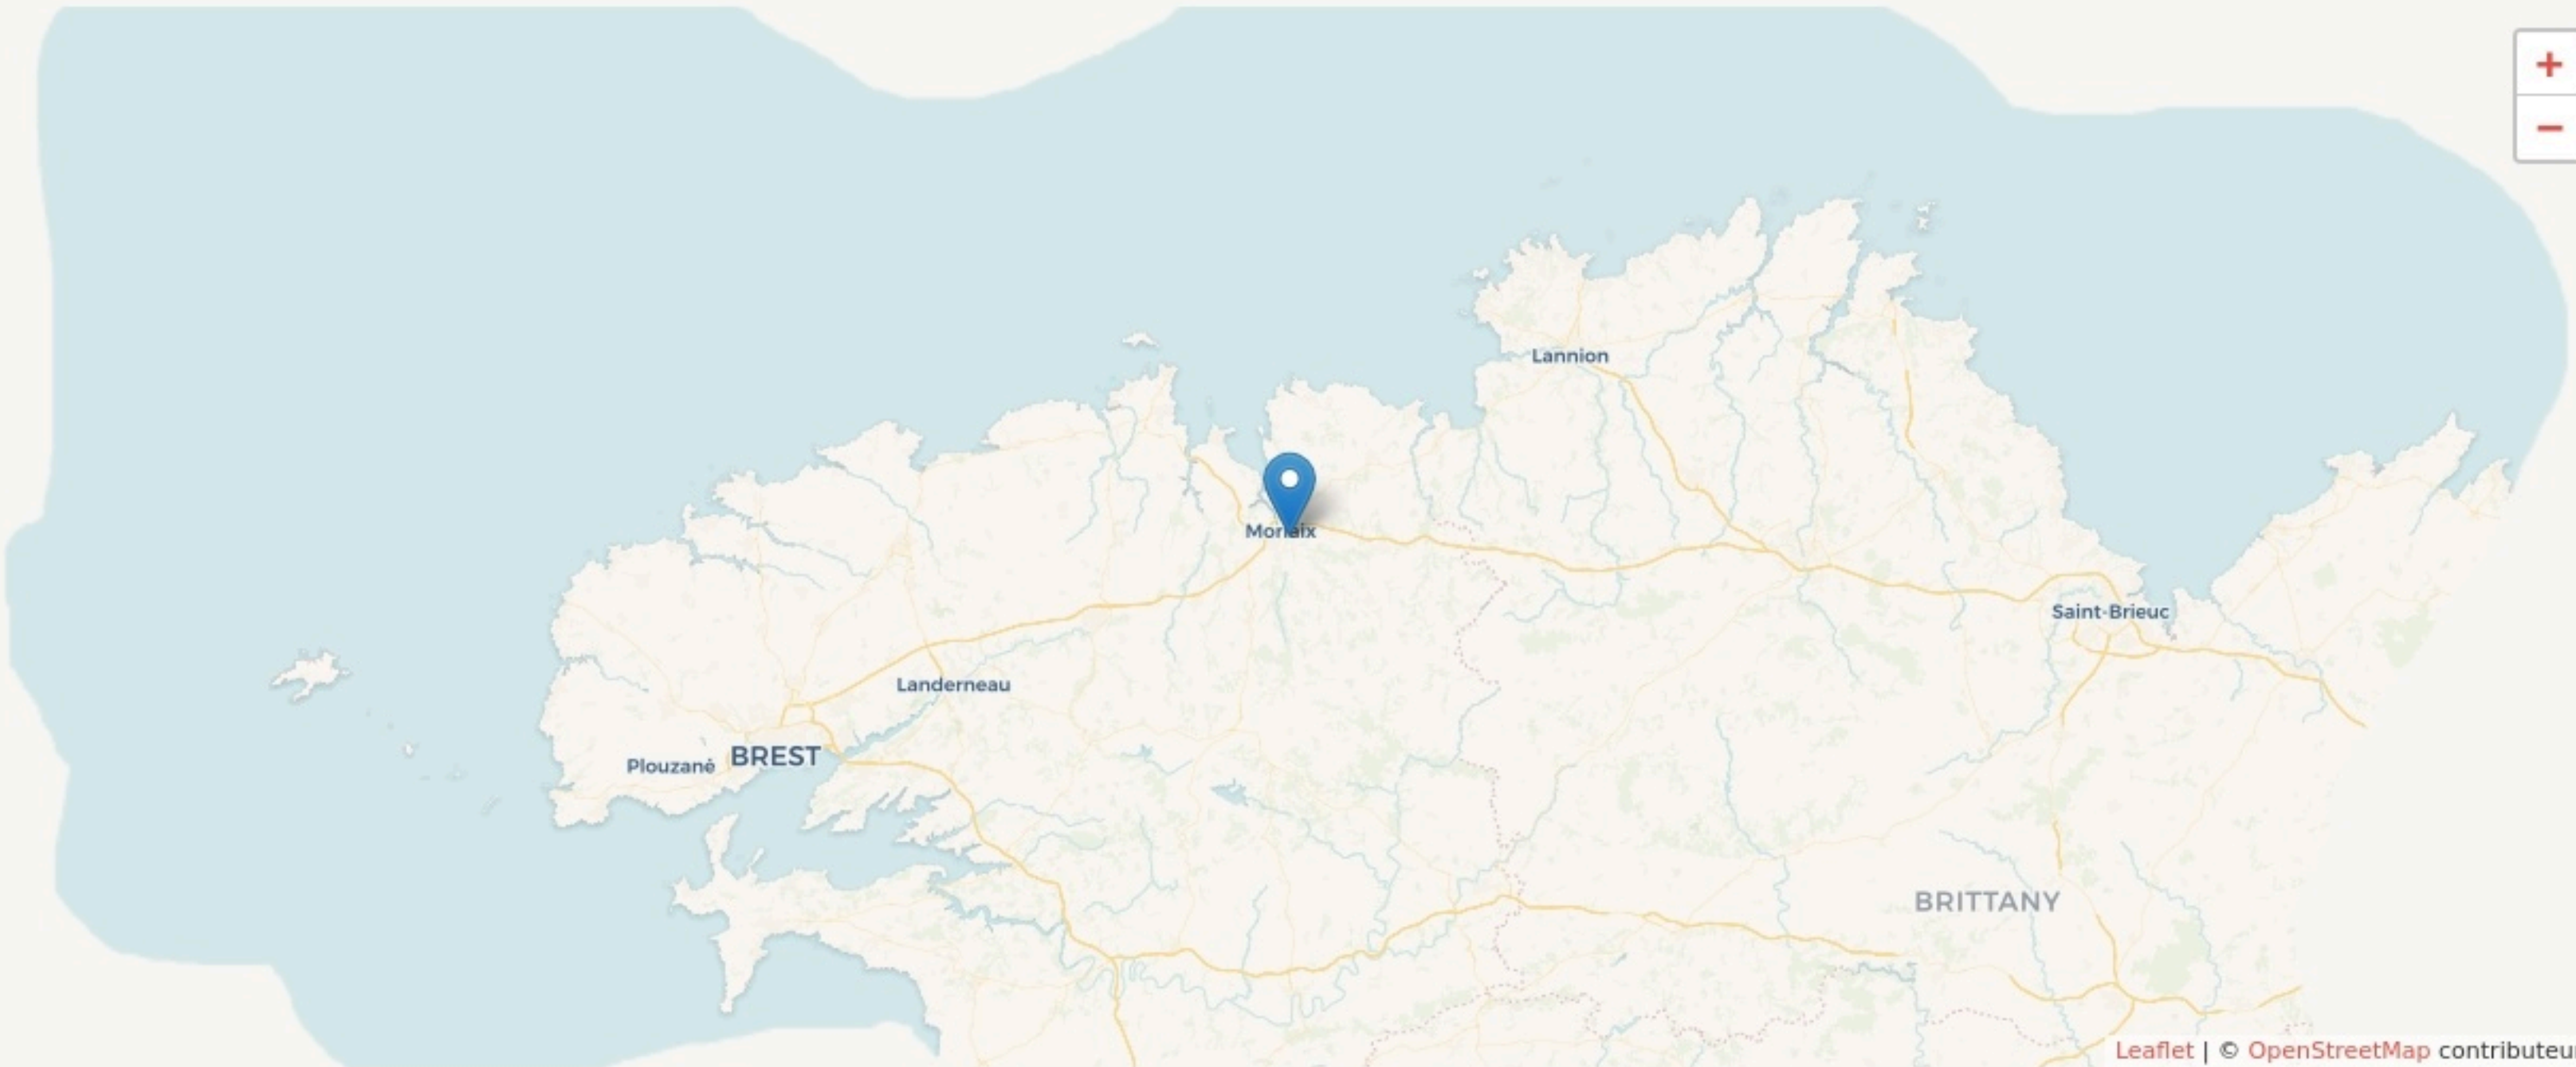

Morlaix
LA VIRGULE

SURFACE

650 m² au total

LOCALISATION

9 rue de Paris
29600
Morlaix

POPULATION [CHANGER LA COMPARAISON](#)

CATEGORIES SOCIOPROFESSIONNELLES [CHANGER LA COMPARAISON](#)

IMMOBILIER [CHANGER LA COMPARAISON](#)

Inauguration

1 juin 2021

L'IDÉE FONDATRICE

La Virgule est un établissement culturel gratuit, convivial et ouvert à tous, qui mêle espaces de rencontres et espaces de découvertes artistiques (musée numérique Micro-Folie).