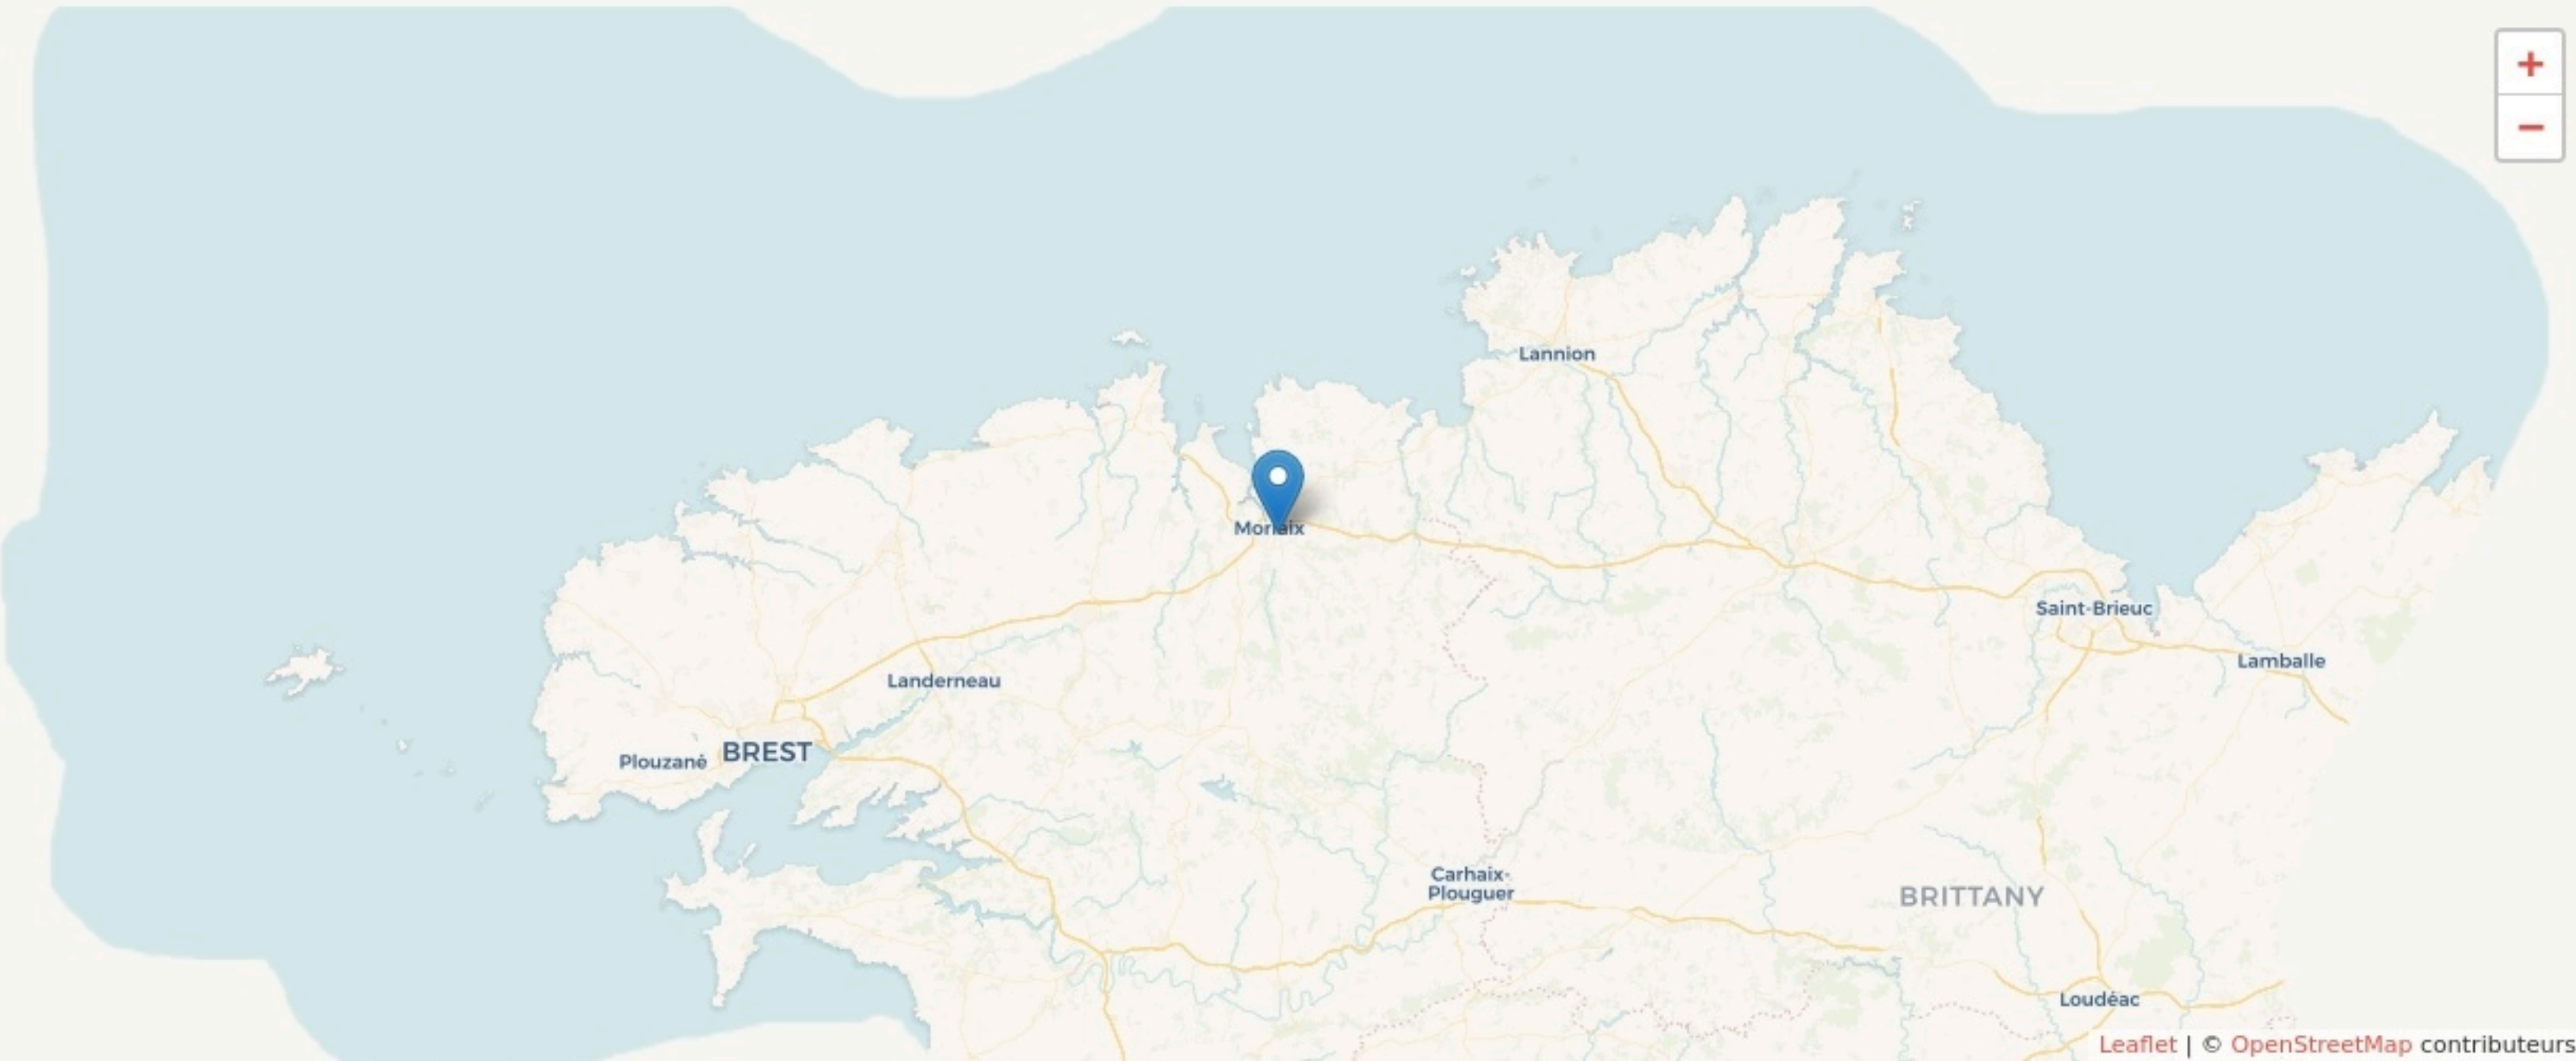

Morlaix
LA VIRGULE

SURFACE

650 m² au total

LOCALISATION

9 rue de Paris
29600
Morlaix

POPULATION [CHANGER LA COMPARAISON](#)

CATEGORIES SOCIOPROFESSIONNELLES [CHANGER LA COMPARAISON](#)

IMMOBILIER [CHANGER LA COMPARAISON](#)

Inauguration

1 juin 2021

L'IDÉE FONDATRICE

La Virgule est un établissement culturel gratuit, convivial et ouvert à tous, qui mêle espaces de rencontres et espaces de découvertes artistiques (musée numérique Micro-Folie).