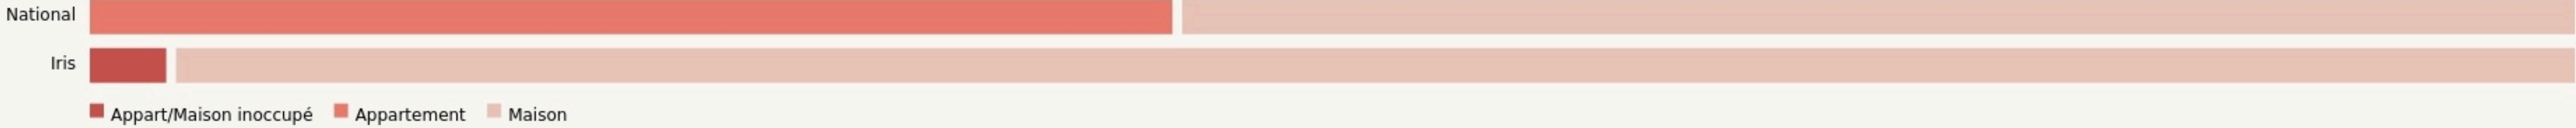

Estevelles
LA VOISIN'AMI

SURFACE
 100 m² au total

LOCALISATION

44 rue Blanche Dupont
62880
Estevelles

POPULATION CHANGER LA COMPARAISON

CATEGORIES SOCIOPROFESSIONNELLES CHANGER LA COMPARAISON

IMMOBILIER CHANGER LA COMPARAISON

Inauguration

1 septembre 2023

L'IDÉE FONDATRICE

Tiers lieu regroupant un jardin partagé, une épicerie circuit court et un café ecocitoyen permettant de recréer du lien social et la promotion du développement durable