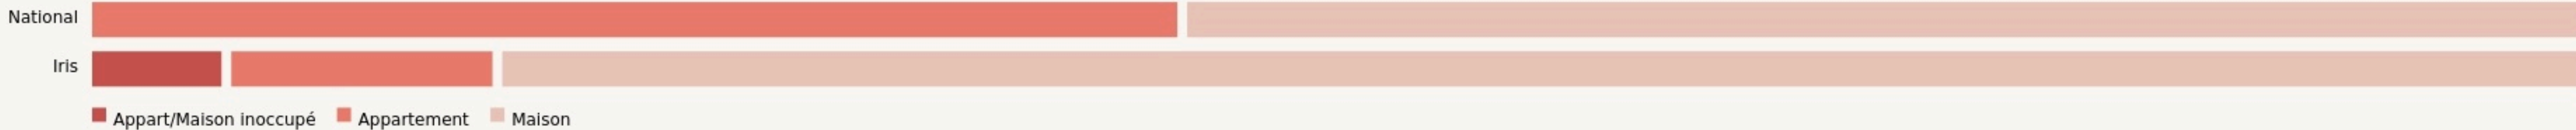

IMMOBILIER [CHANGER LA COMPARAISON](#)

Inauguration

1 octobre 2017

L'IDÉE FONDATRICE

L'association Lab Place se concentre sur plusieurs domaines d'expertise, notamment :

- Fabrication numérique : l'association offre un espace pour la fabrication numérique, avec des équipements tels que des imprimantes 3D, une découpeuse laser, une CNC, etc.
- Co-travail : Lab Place propose un espace de co-travail pour les adhérents, où ils peuvent travailler sur leurs propres ordinateurs ou utiliser les postes informatiques de l'association.
- Apprentissages liés aux nouveaux usages : l'association offre des ateliers hebdomadaires pour aider les publics de tous âges à monter en compétences sur les usages du numérique.
- Création graphique, sonore et édition audio-vidéo : Lab Place accompagne les adhérents dans la création de projets graphiques, sonores et de montage vidéo.
- Protection des informations et données personnelles sur internet : l'association propose des ateliers pour aider les gens à protéger leurs données personnelles en ligne.
- Journées de réparation d'objets : l'association organise des journées pour réparer des objets et lutter contre l'obsolescence des équipements.
- Prototypage d'objets : Lab Place aide à prototyper des objets pour lutter contre l'obsolescence des objets et des équipements.
- Projets collaboratifs : l'association encourage la synergie des compétences autour de projets et travaille avec les jeunes intéressés à collaborer avec eux, en accueillant des élèves en stage, des jeunes déscolarisés, et en organisant des ateliers destinés aux primaires, collégiens ou lycéens.
- Espace de rencontre : Lab Place offre un lieu de rencontre pour échanger, collaborer et s'inspirer des autres.